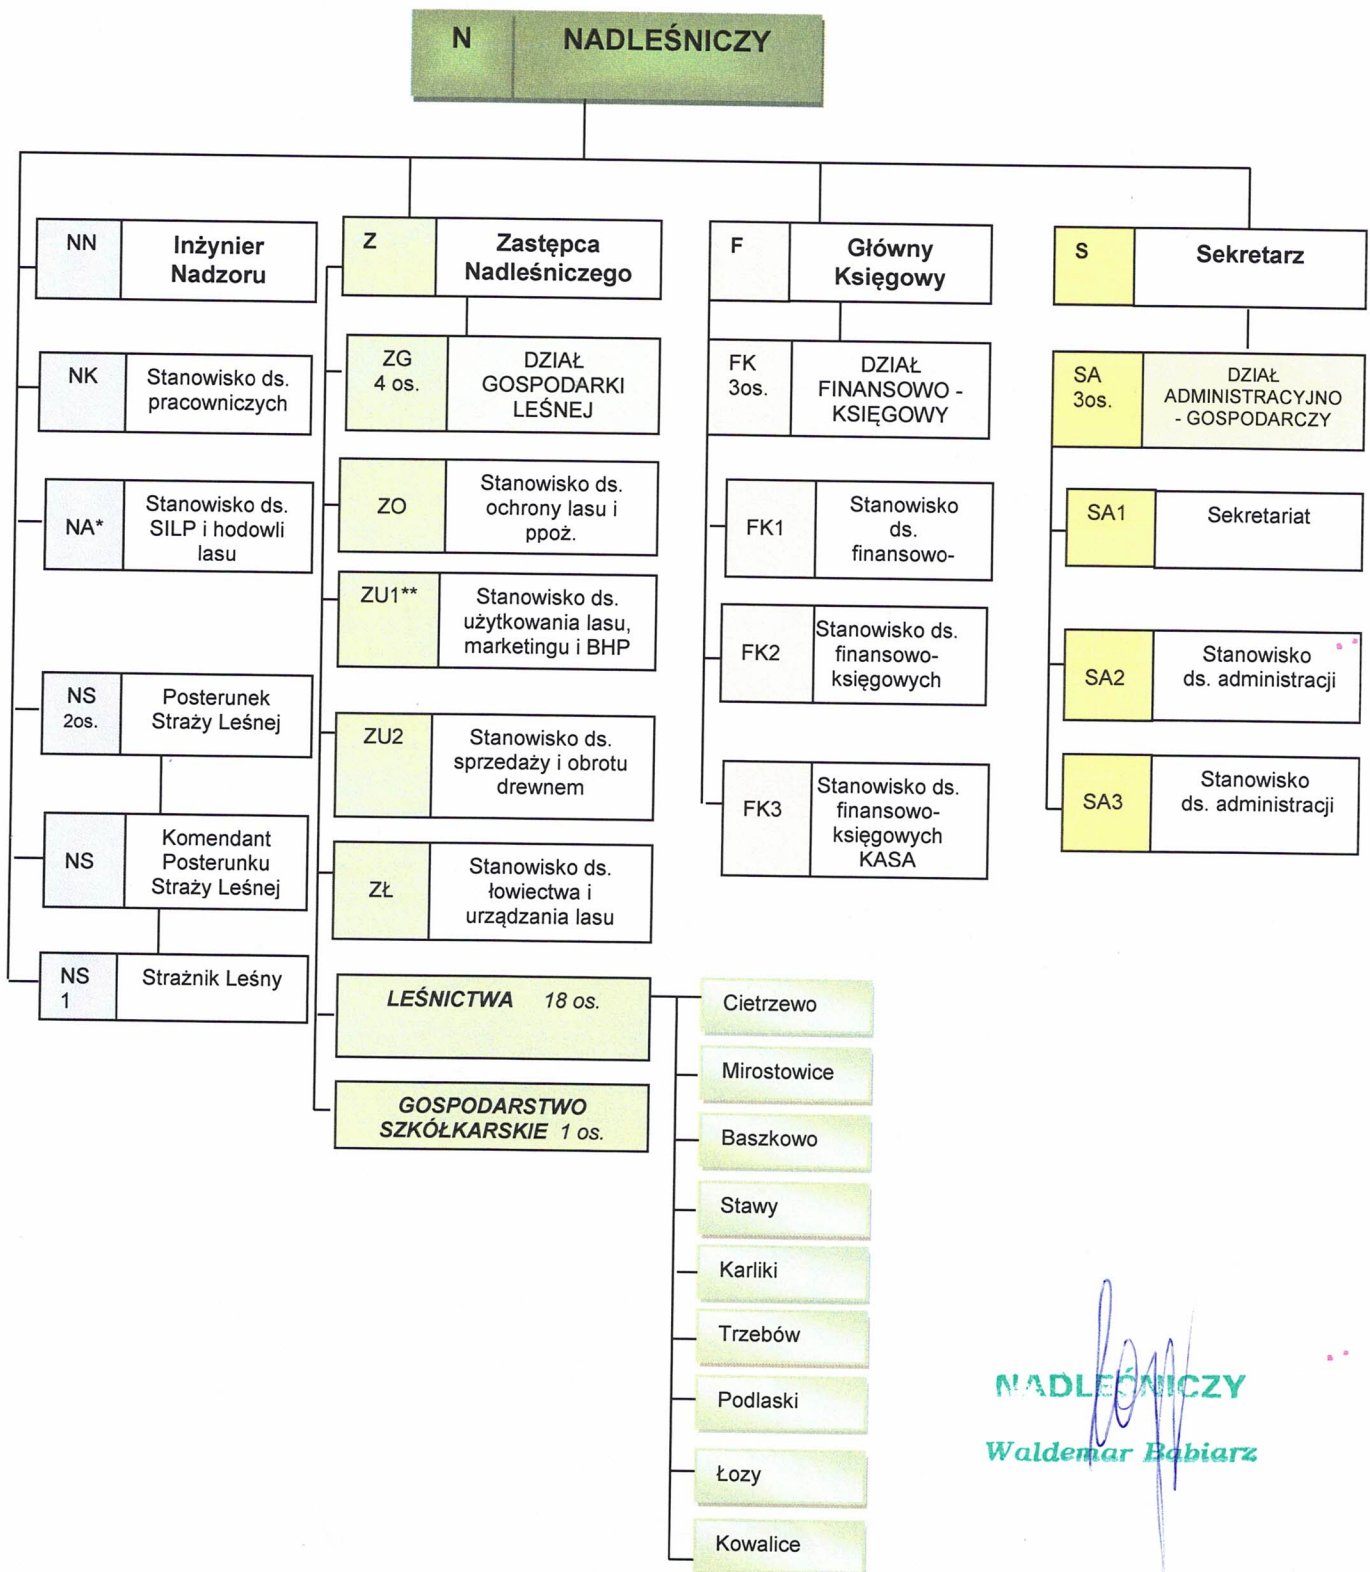

Schemat organizacyjny Nadleśnictwa Żagań

NADLEŚNICZY
Waldemar Bąbiarz

* w zakresie hodowli lasu pracownik podlega bezpośrednio z-cy nadleśniczego
** w zakresie BHP pracownik podlega bezpośrednio nadleśniczemu

2/1