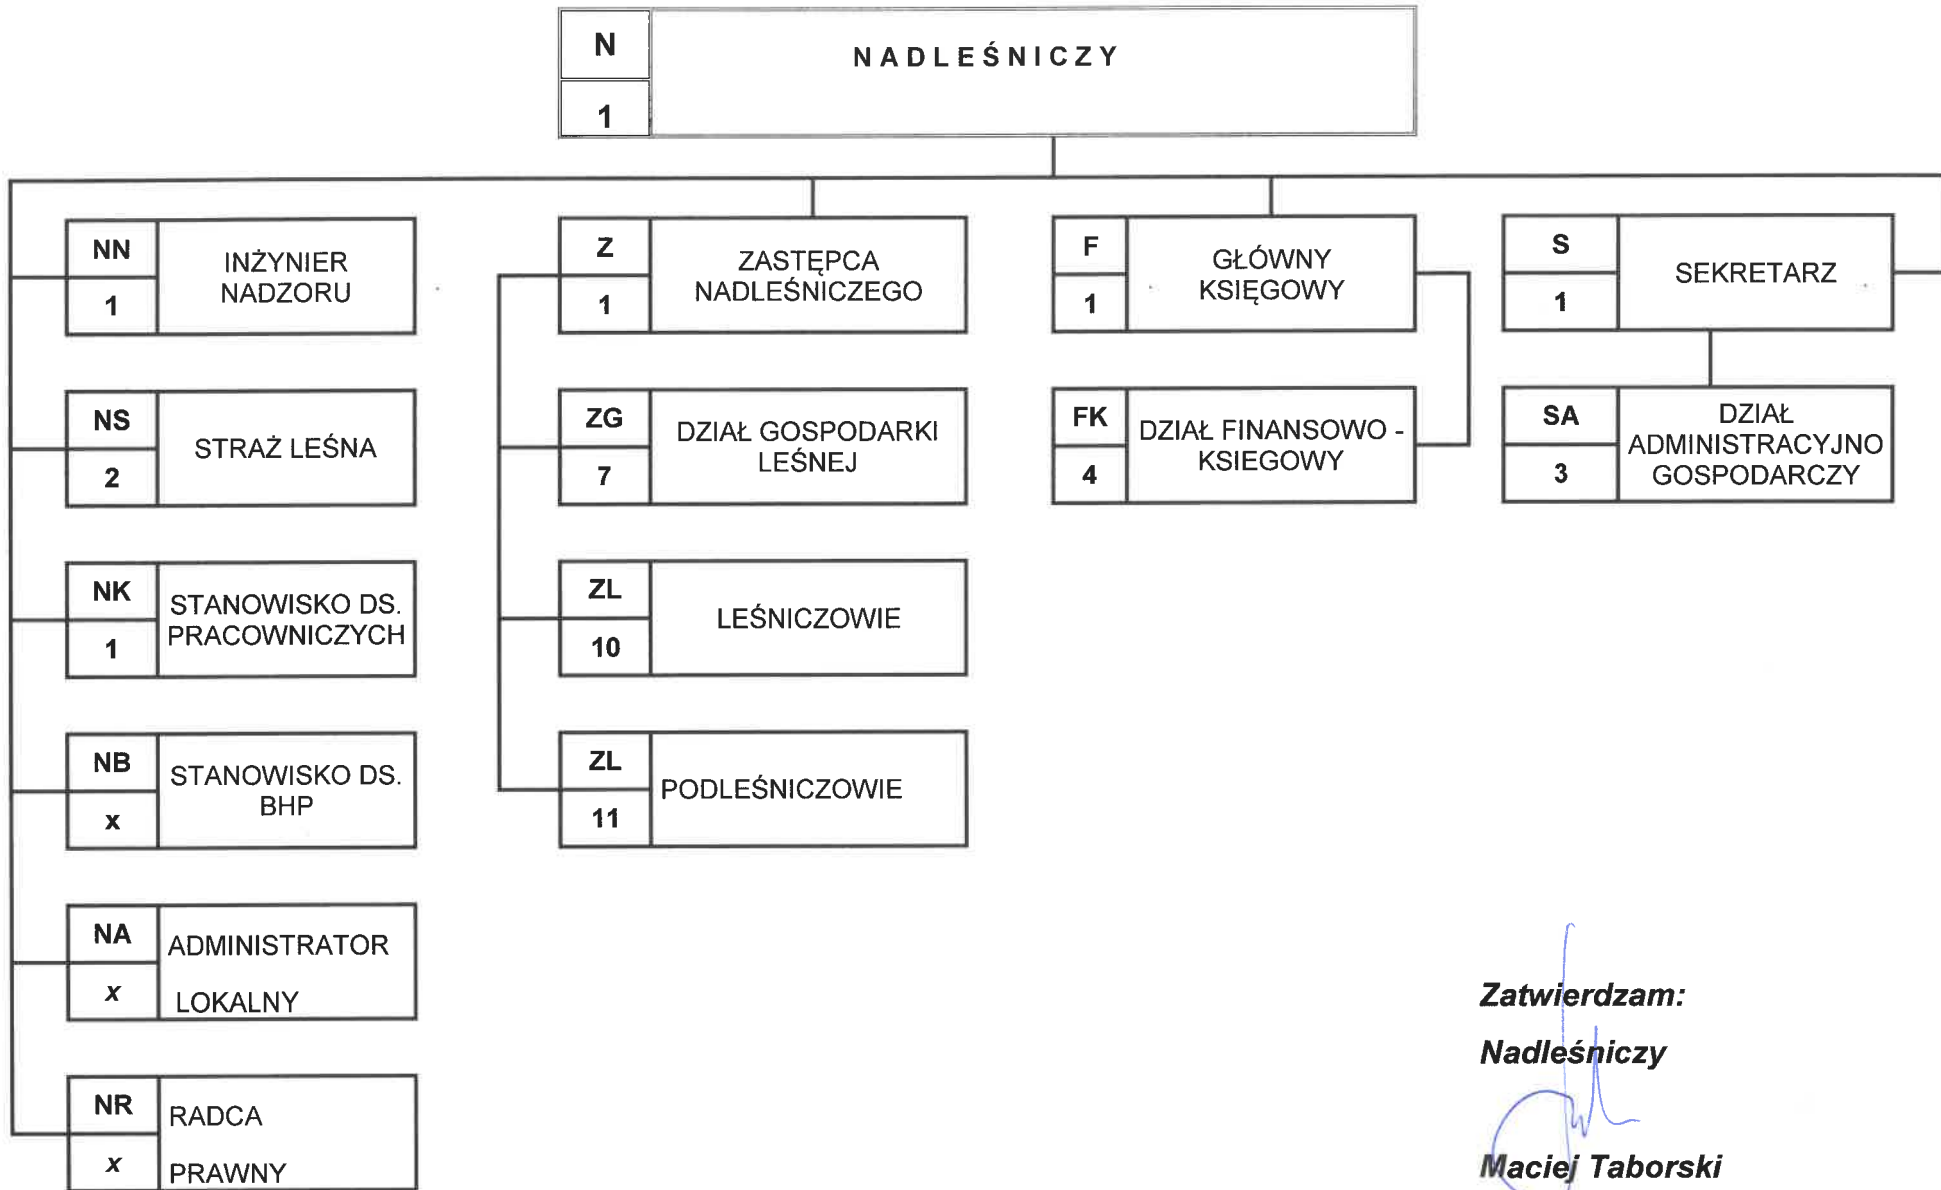

Schemat organizacyjny Nadleśnictwa Przytok
wg stanu na dzień 01-01-2021

Zatwierdzam:

Nadleśniczy

 Maciej Taborski