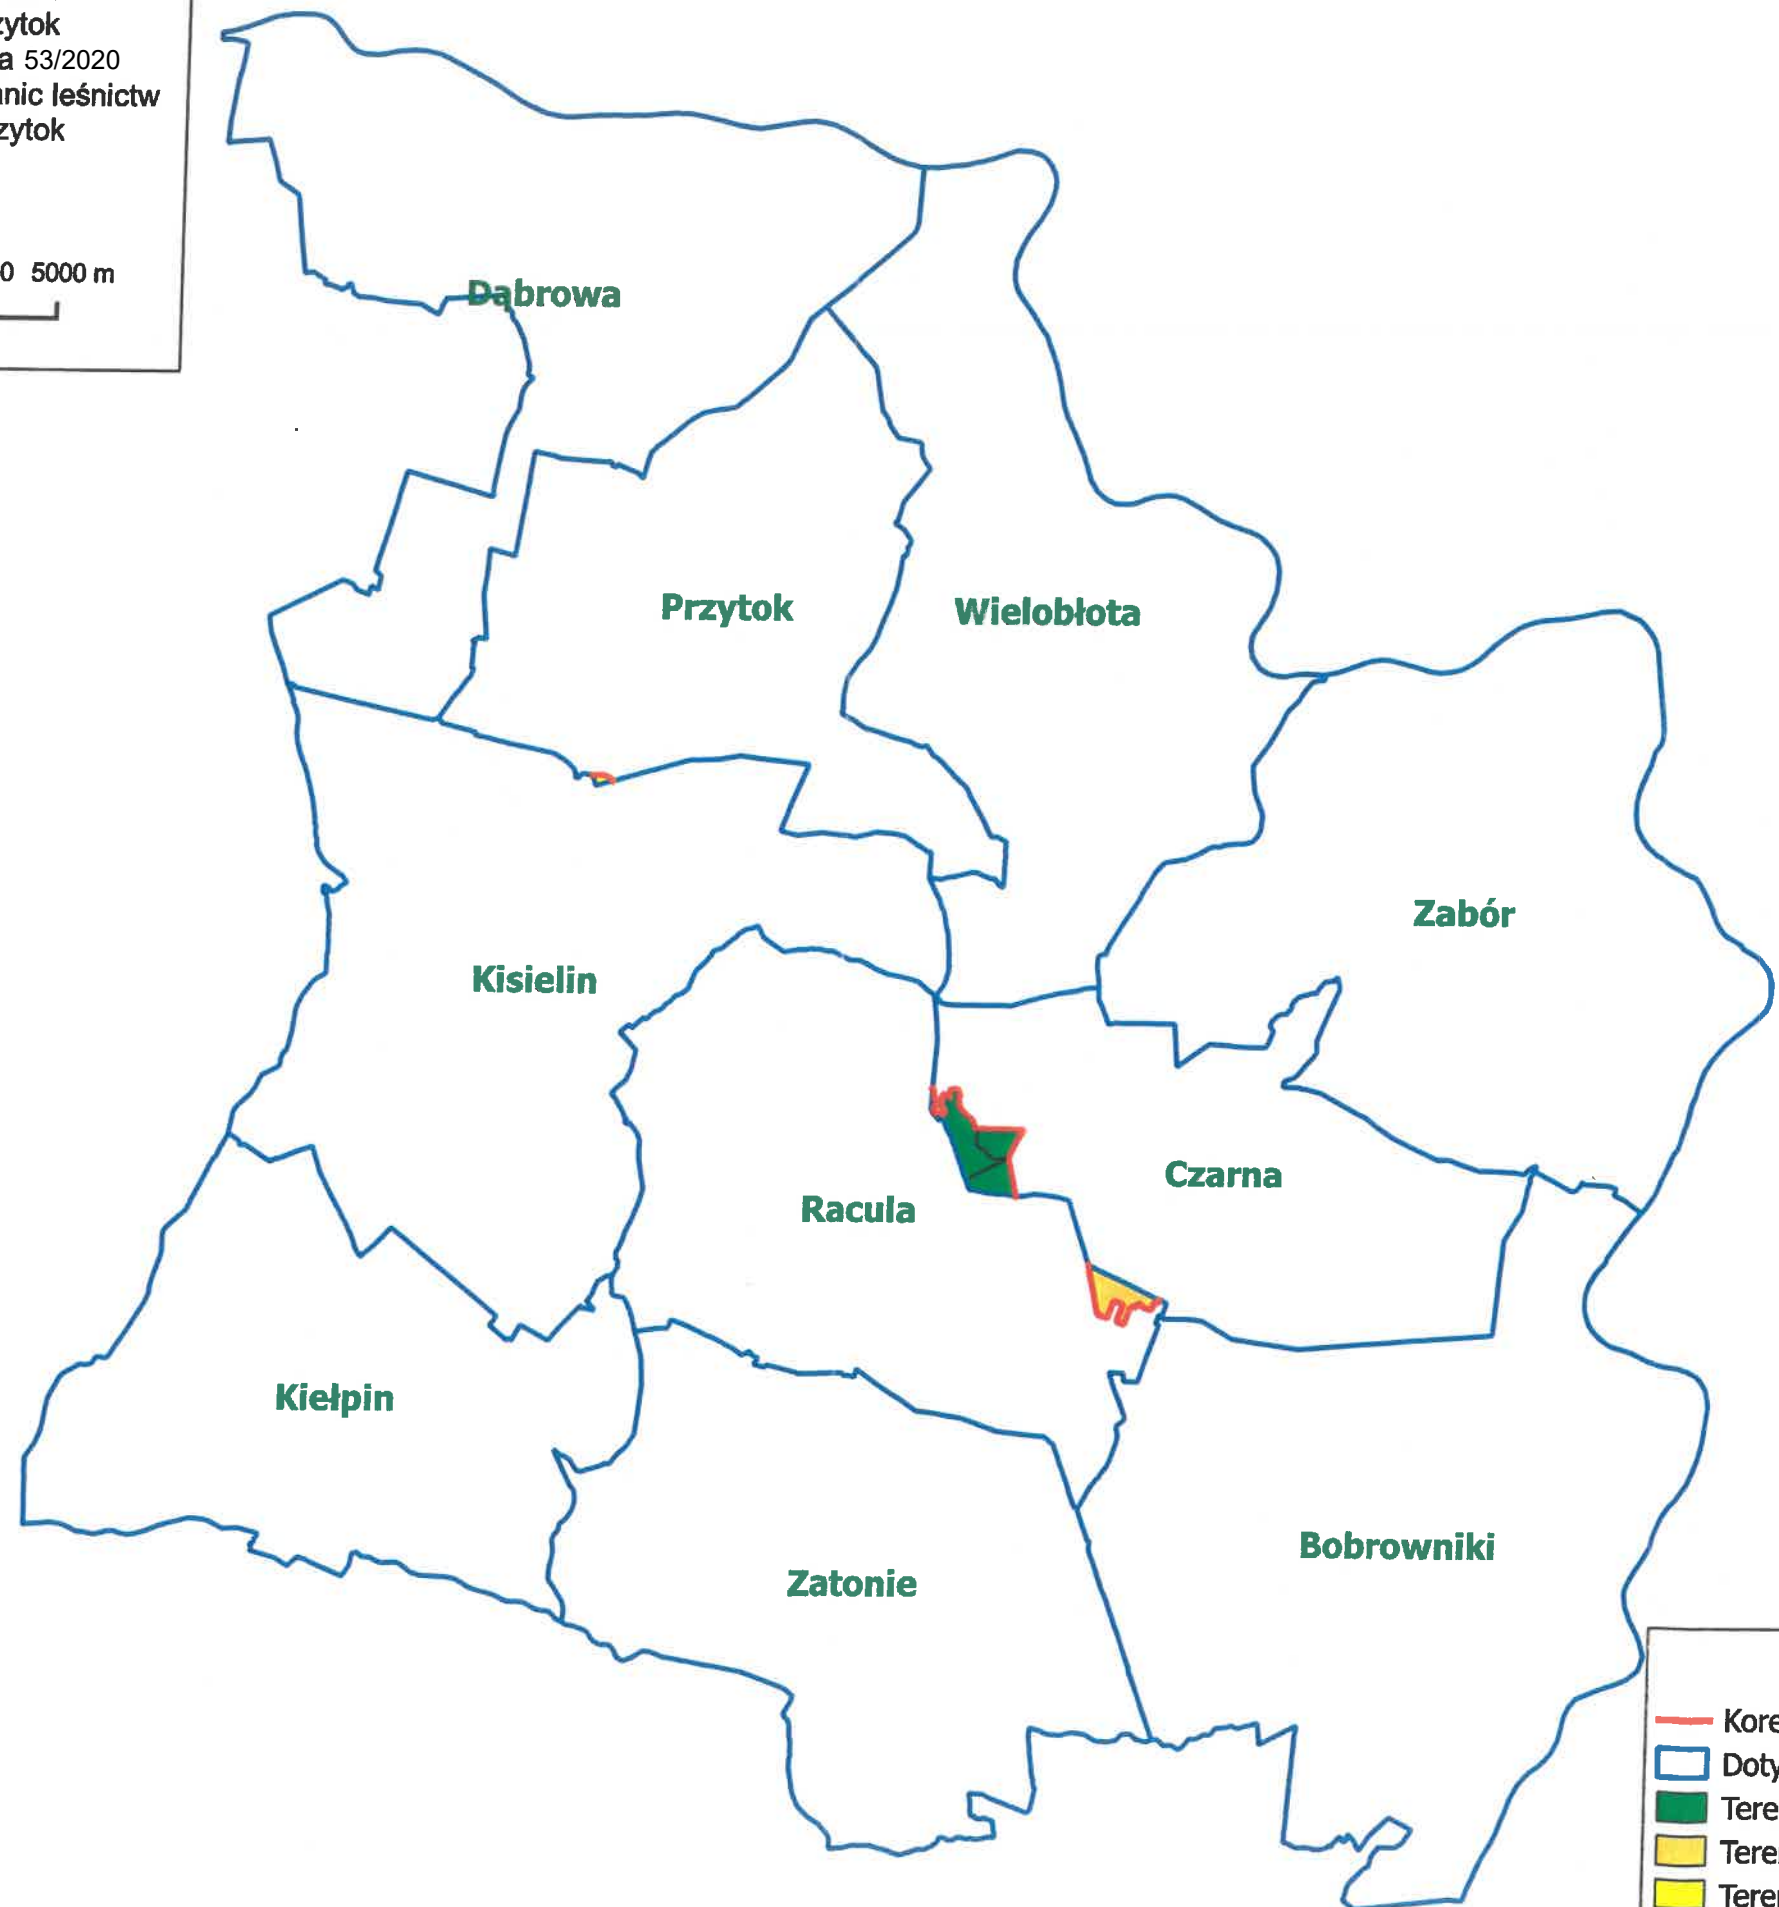

Przebieg granic Leśnictw  
w Nadleśnictwie Przytok  
zał. nr 2 do Zarządzenia 53/2020  
ws. zmiany przebiegu granic leśnictw  
w Nadleśnictwie Przytok

Skala 1:100000

**Legenda:**

-  Korekta granicy leśnictw Racula i Czarna
-  Dotychczasowy przebieg granic
-  Teren przyłączony do Leśnictwa Racula
-  Teren przyłączony do Leśnictwa Czarna
-  Teren przyłączony do Leśnictwa Kisielin