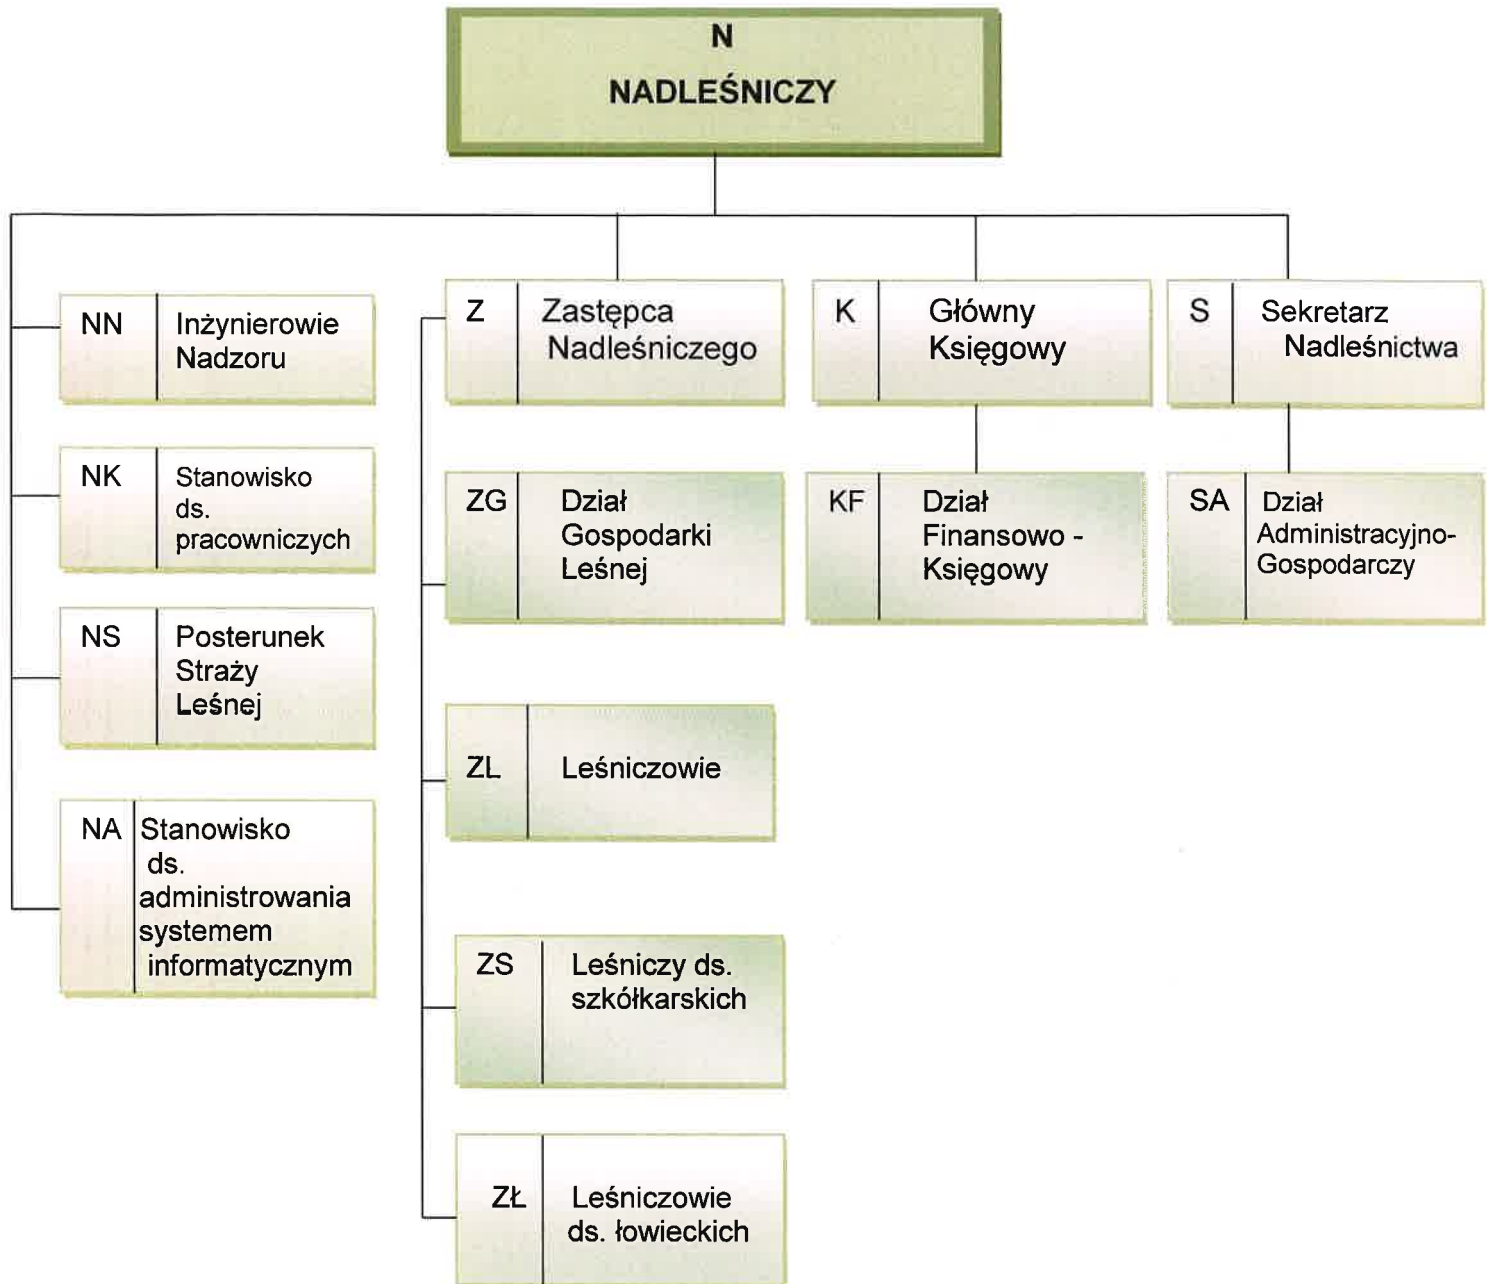

SCHEMAT ORGANIZACYJNY

Nadleśnictwa Krzystkowie

Zatwierdzam:

NADLEŚNICZY
Andrzej Skonieczny