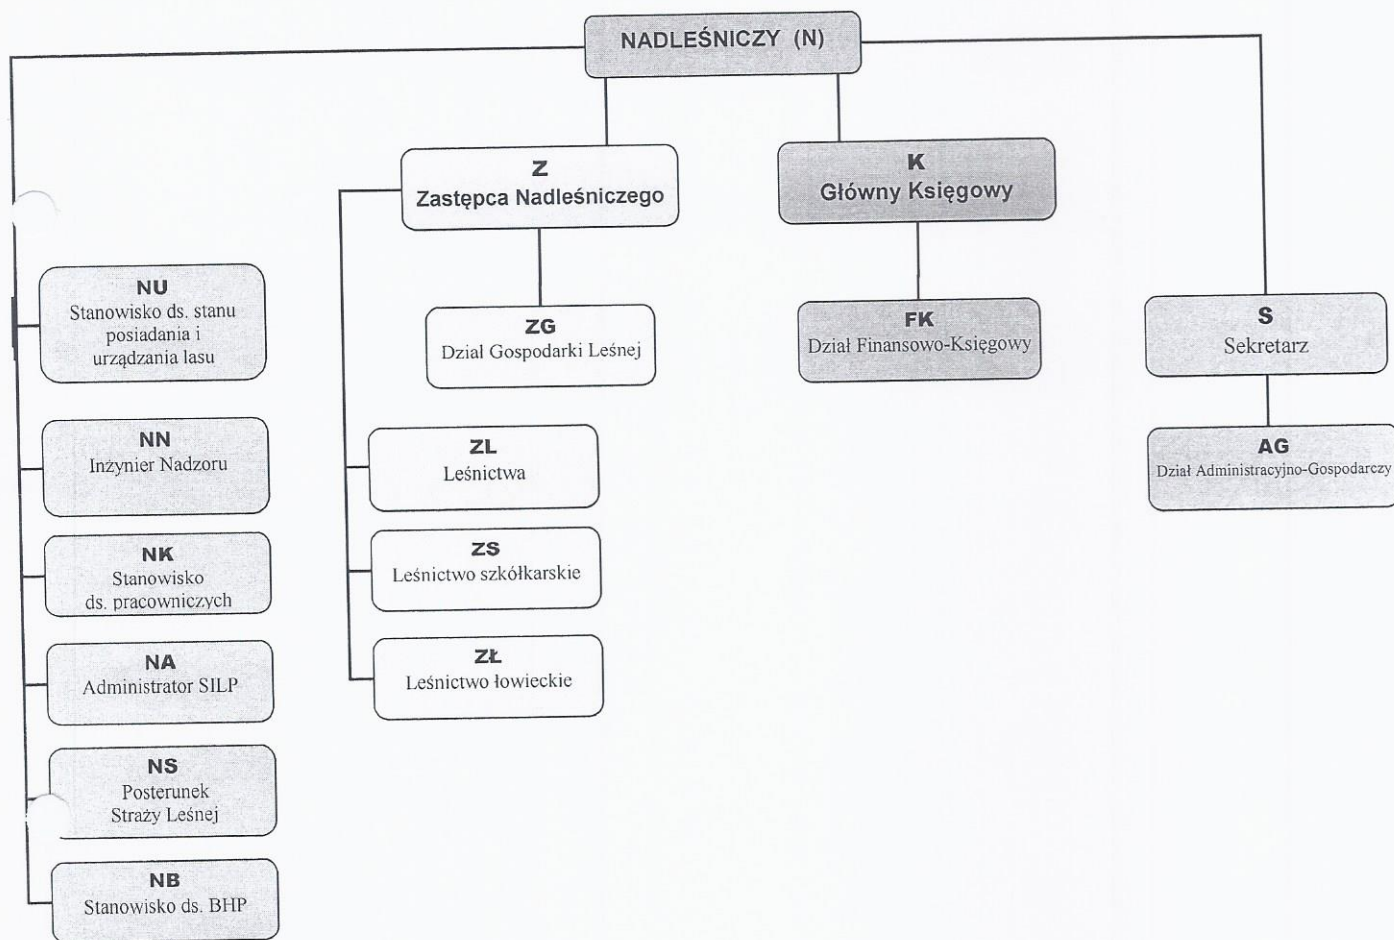

Struktura organizacyjna/schemat w Nadleśnictwie Złotoryja

Zatwierdzam :

NADLEŚNICZY

mgr inż. Jacek Kramarz