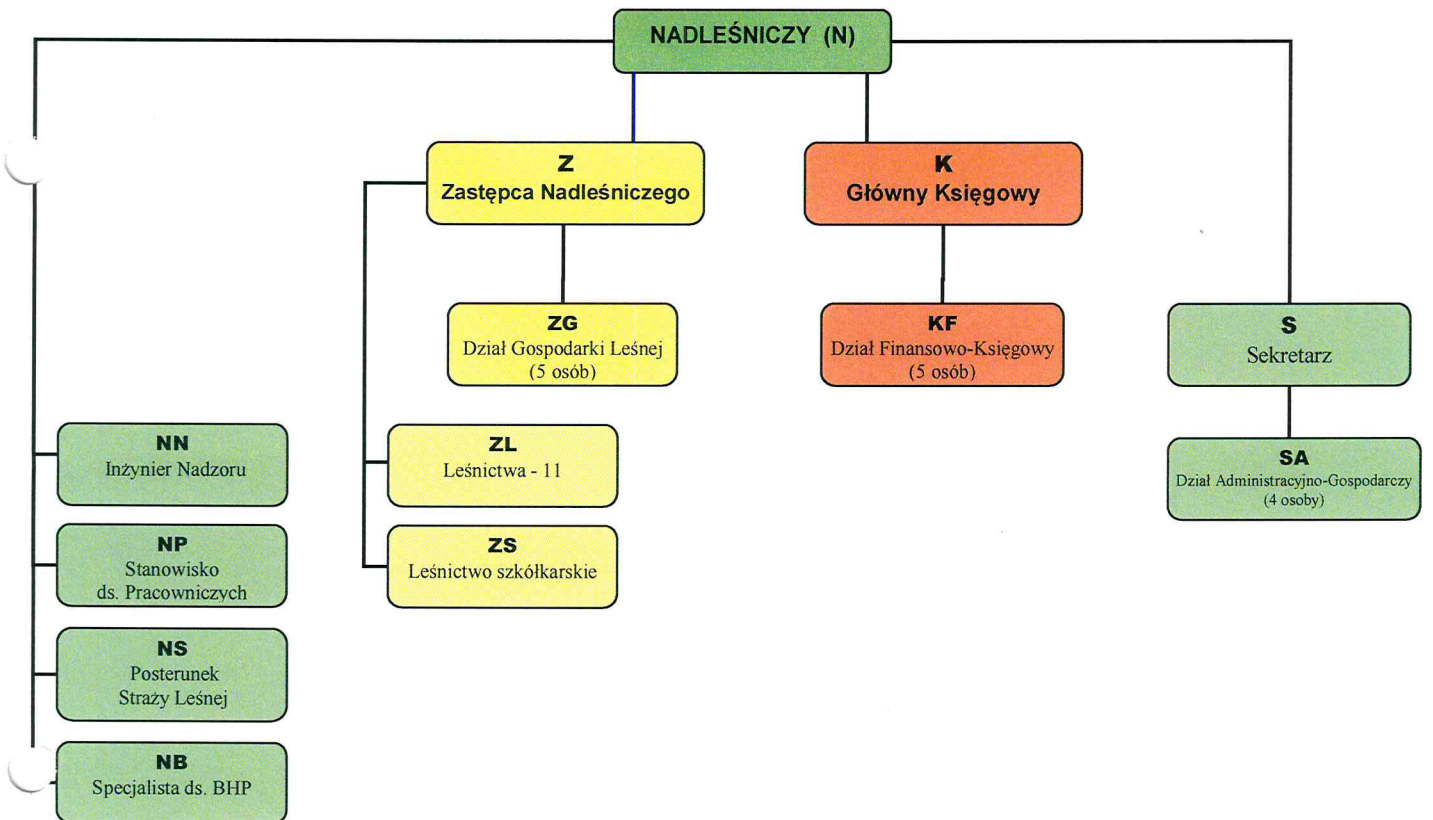

## Struktura organizacyjna/schemat w Nadleśnictwie Węgliniec

NADLEŚNICZY  
inż. Wiesław Piechota