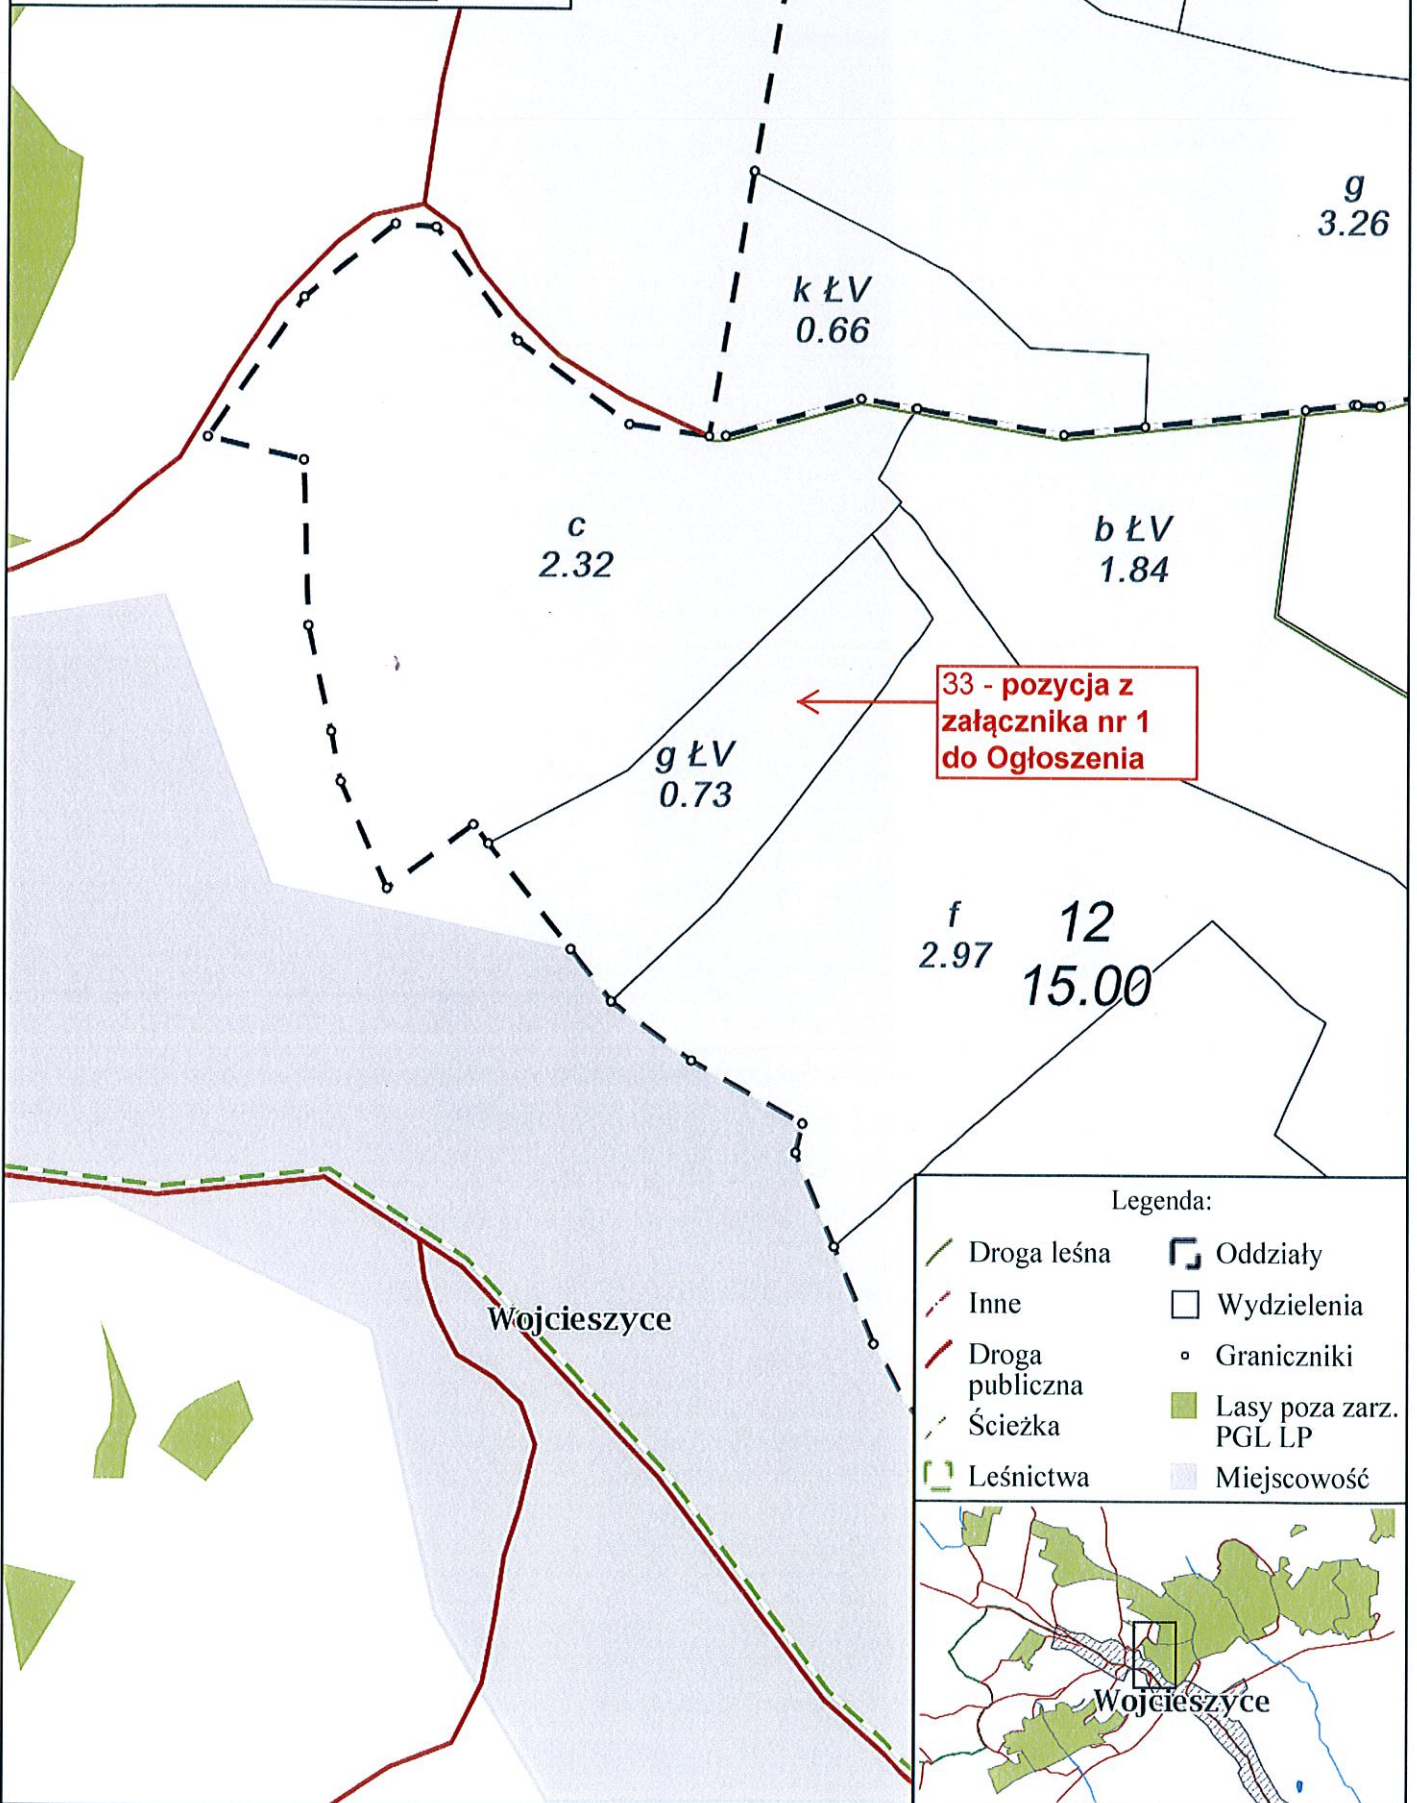

12 g
Nadleśnictwo Szklarska Poręba
Górzyniec
Stan na 06-04-2016

Skala 1:2261
0 25 50 m