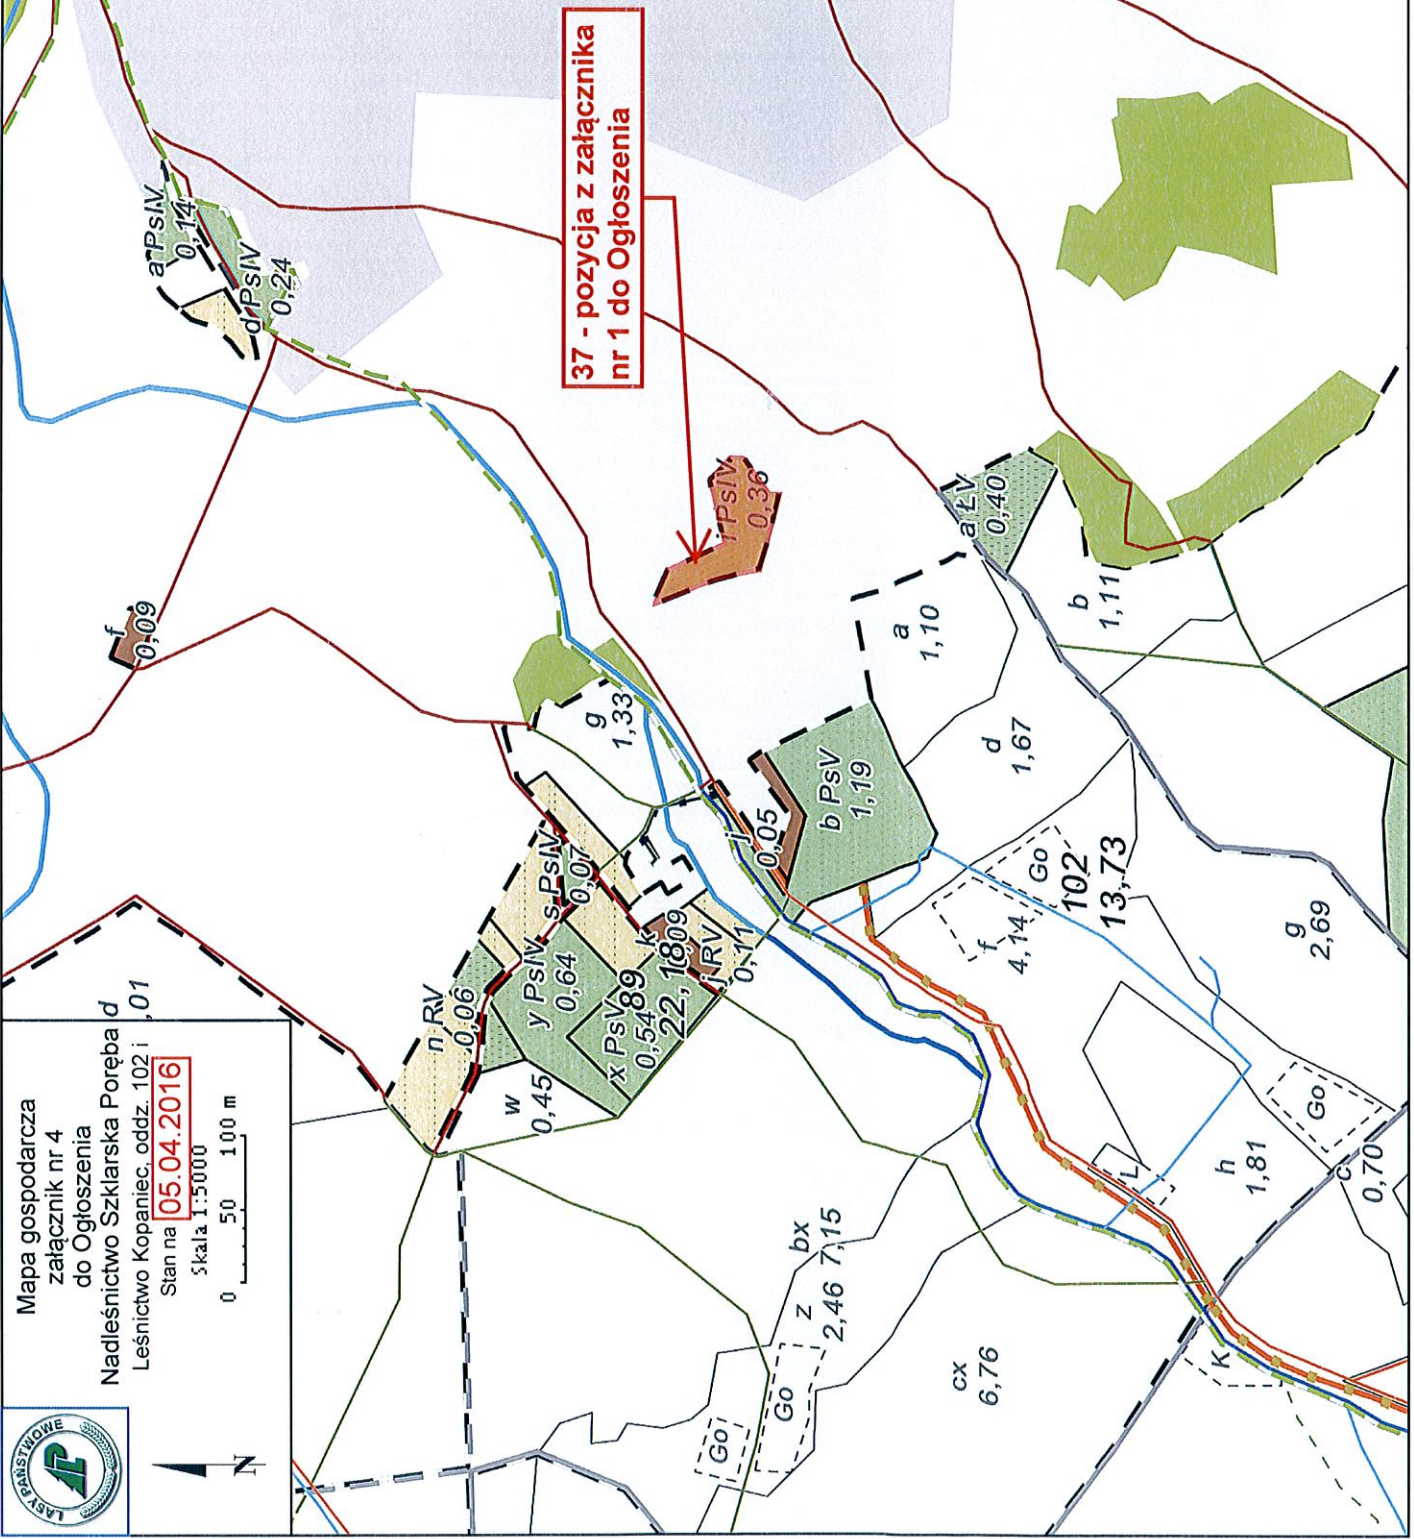

Mapa gospodarcza
załącznik nr 4
do Ogłoszenia
Nadleśnictwo Szklarska Poręba d
Leśnictwo Kopaniec, oddz. 102 i 101
Stan na **05.04.2016**
Skala 1:50000