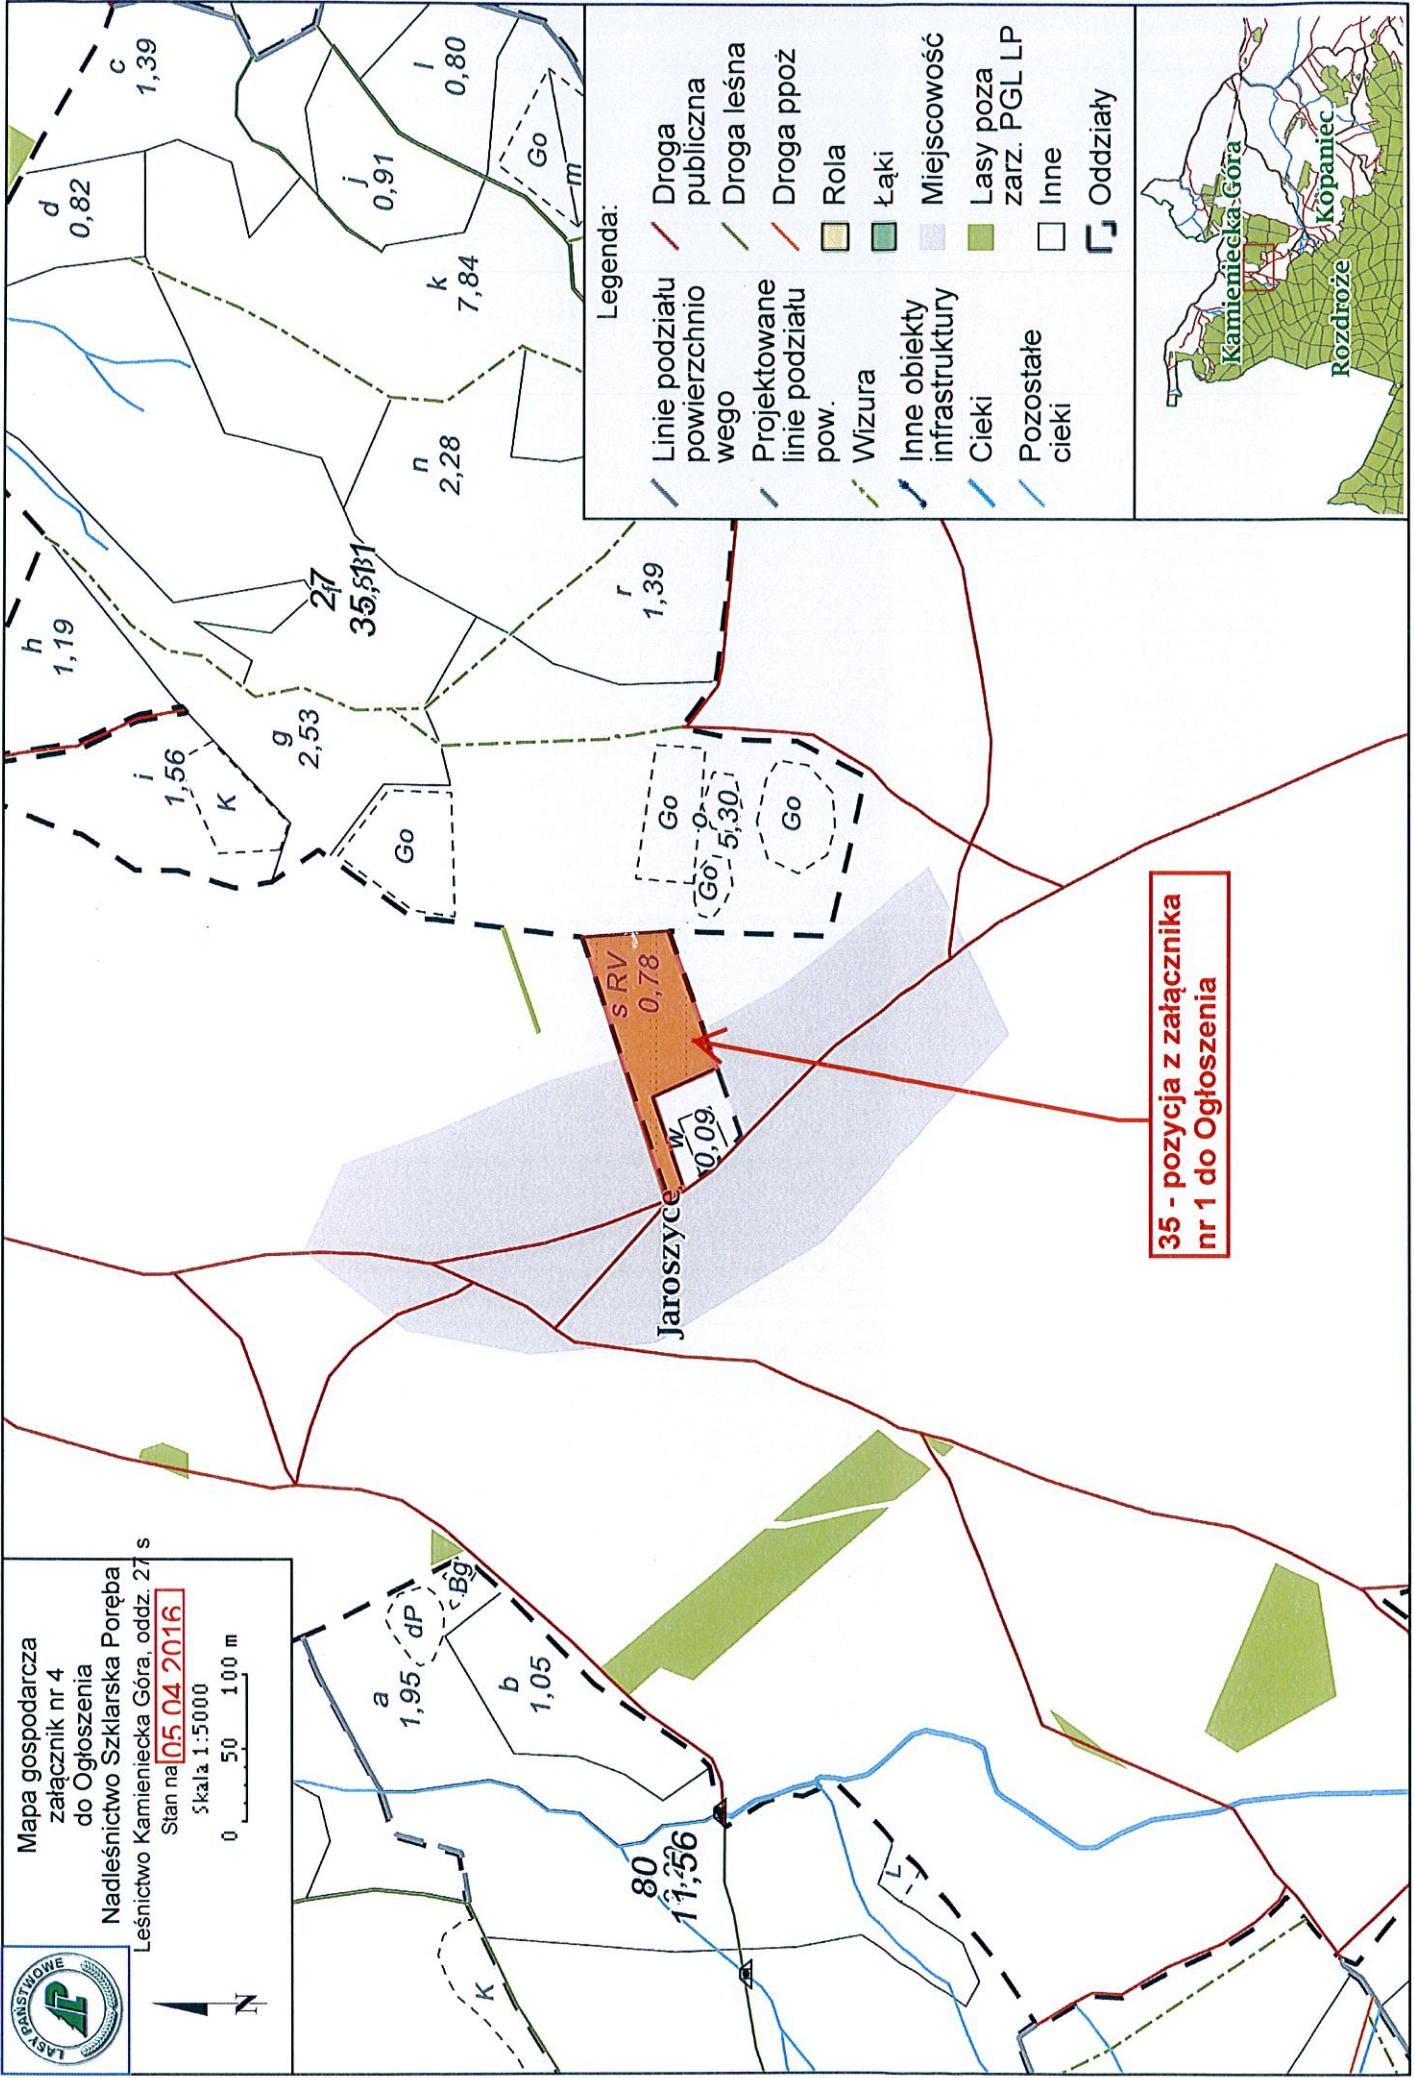

j
0,83

k
7,06

Legenda:

- Inne
- Oddziały
- Leśnictwa
- Nadleśnictwa
- Pastwiska
- Lasy poza zarz. PGL LP
- Droga publiczna
- Koleje

Mapa gospodarcza
załącznik nr 4
do Ogłoszenia
Nadleśnictwo Szklarska Poręba
Leśnictwo Kamieniecka Góra, oddz. 27 s
Stan na **05.04.2016**
Skala 1:5000
0 50 100 m