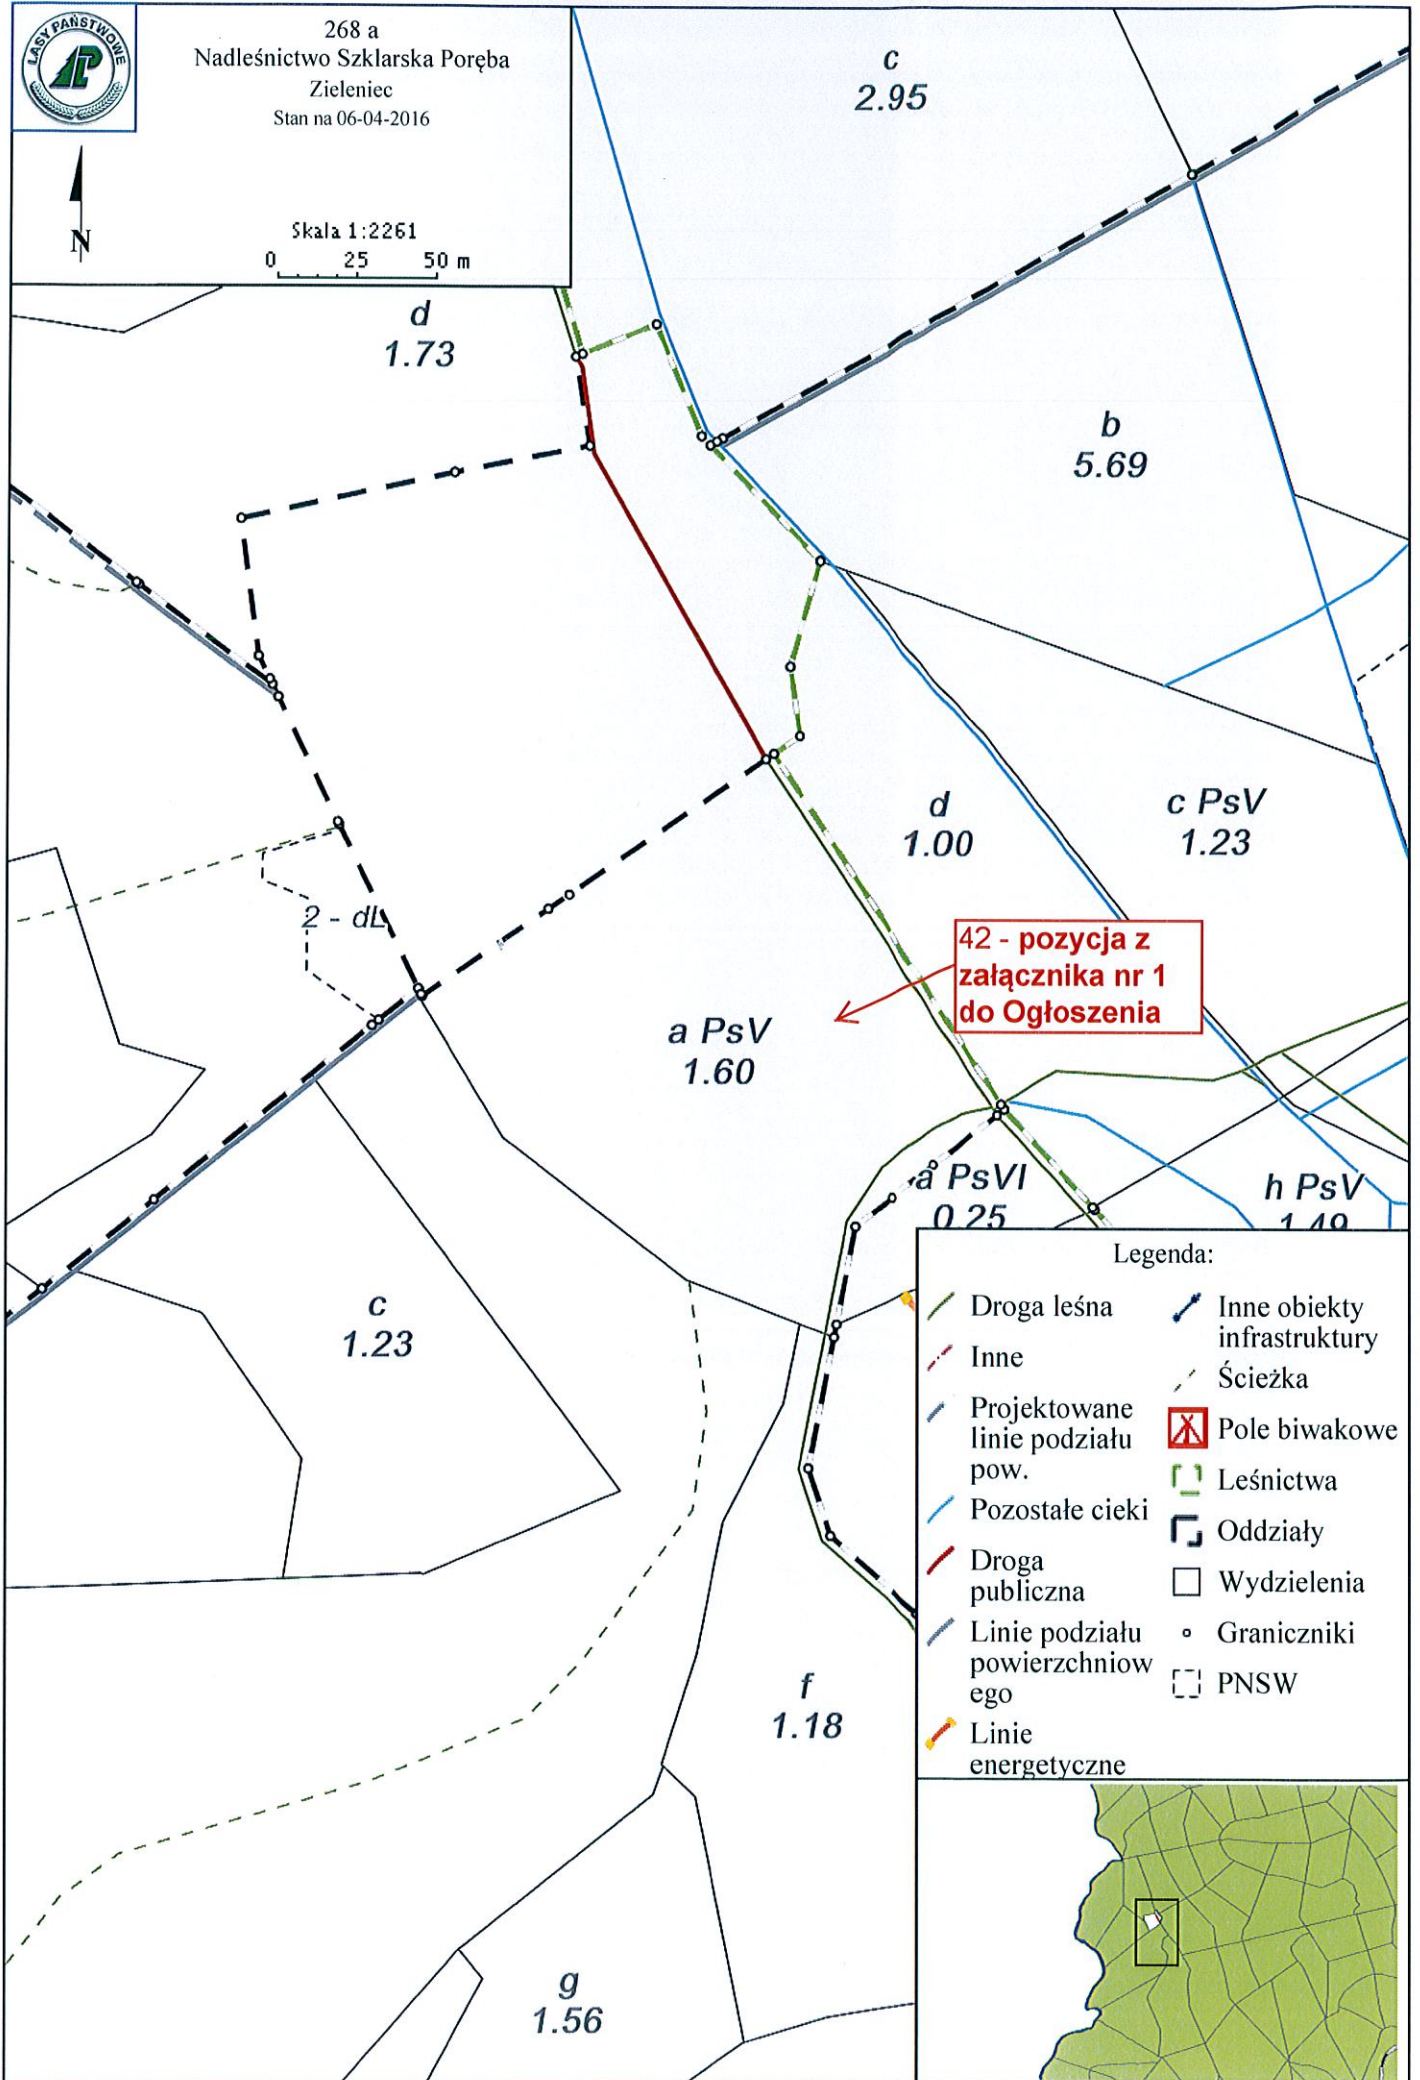

Nadleśnictwo Szklarska Poręba
Leśnictwo Kamieńczyk, oddz. 159 c

Stan na **06.04.2016**

Skala 1:50000

0 50 100 m

268 a
Nadleśnictwo Szklarska Poręba
Zieleniec
Stan na 06-04-2016

Skala 1:2261

0 25 50 m

Legenda: