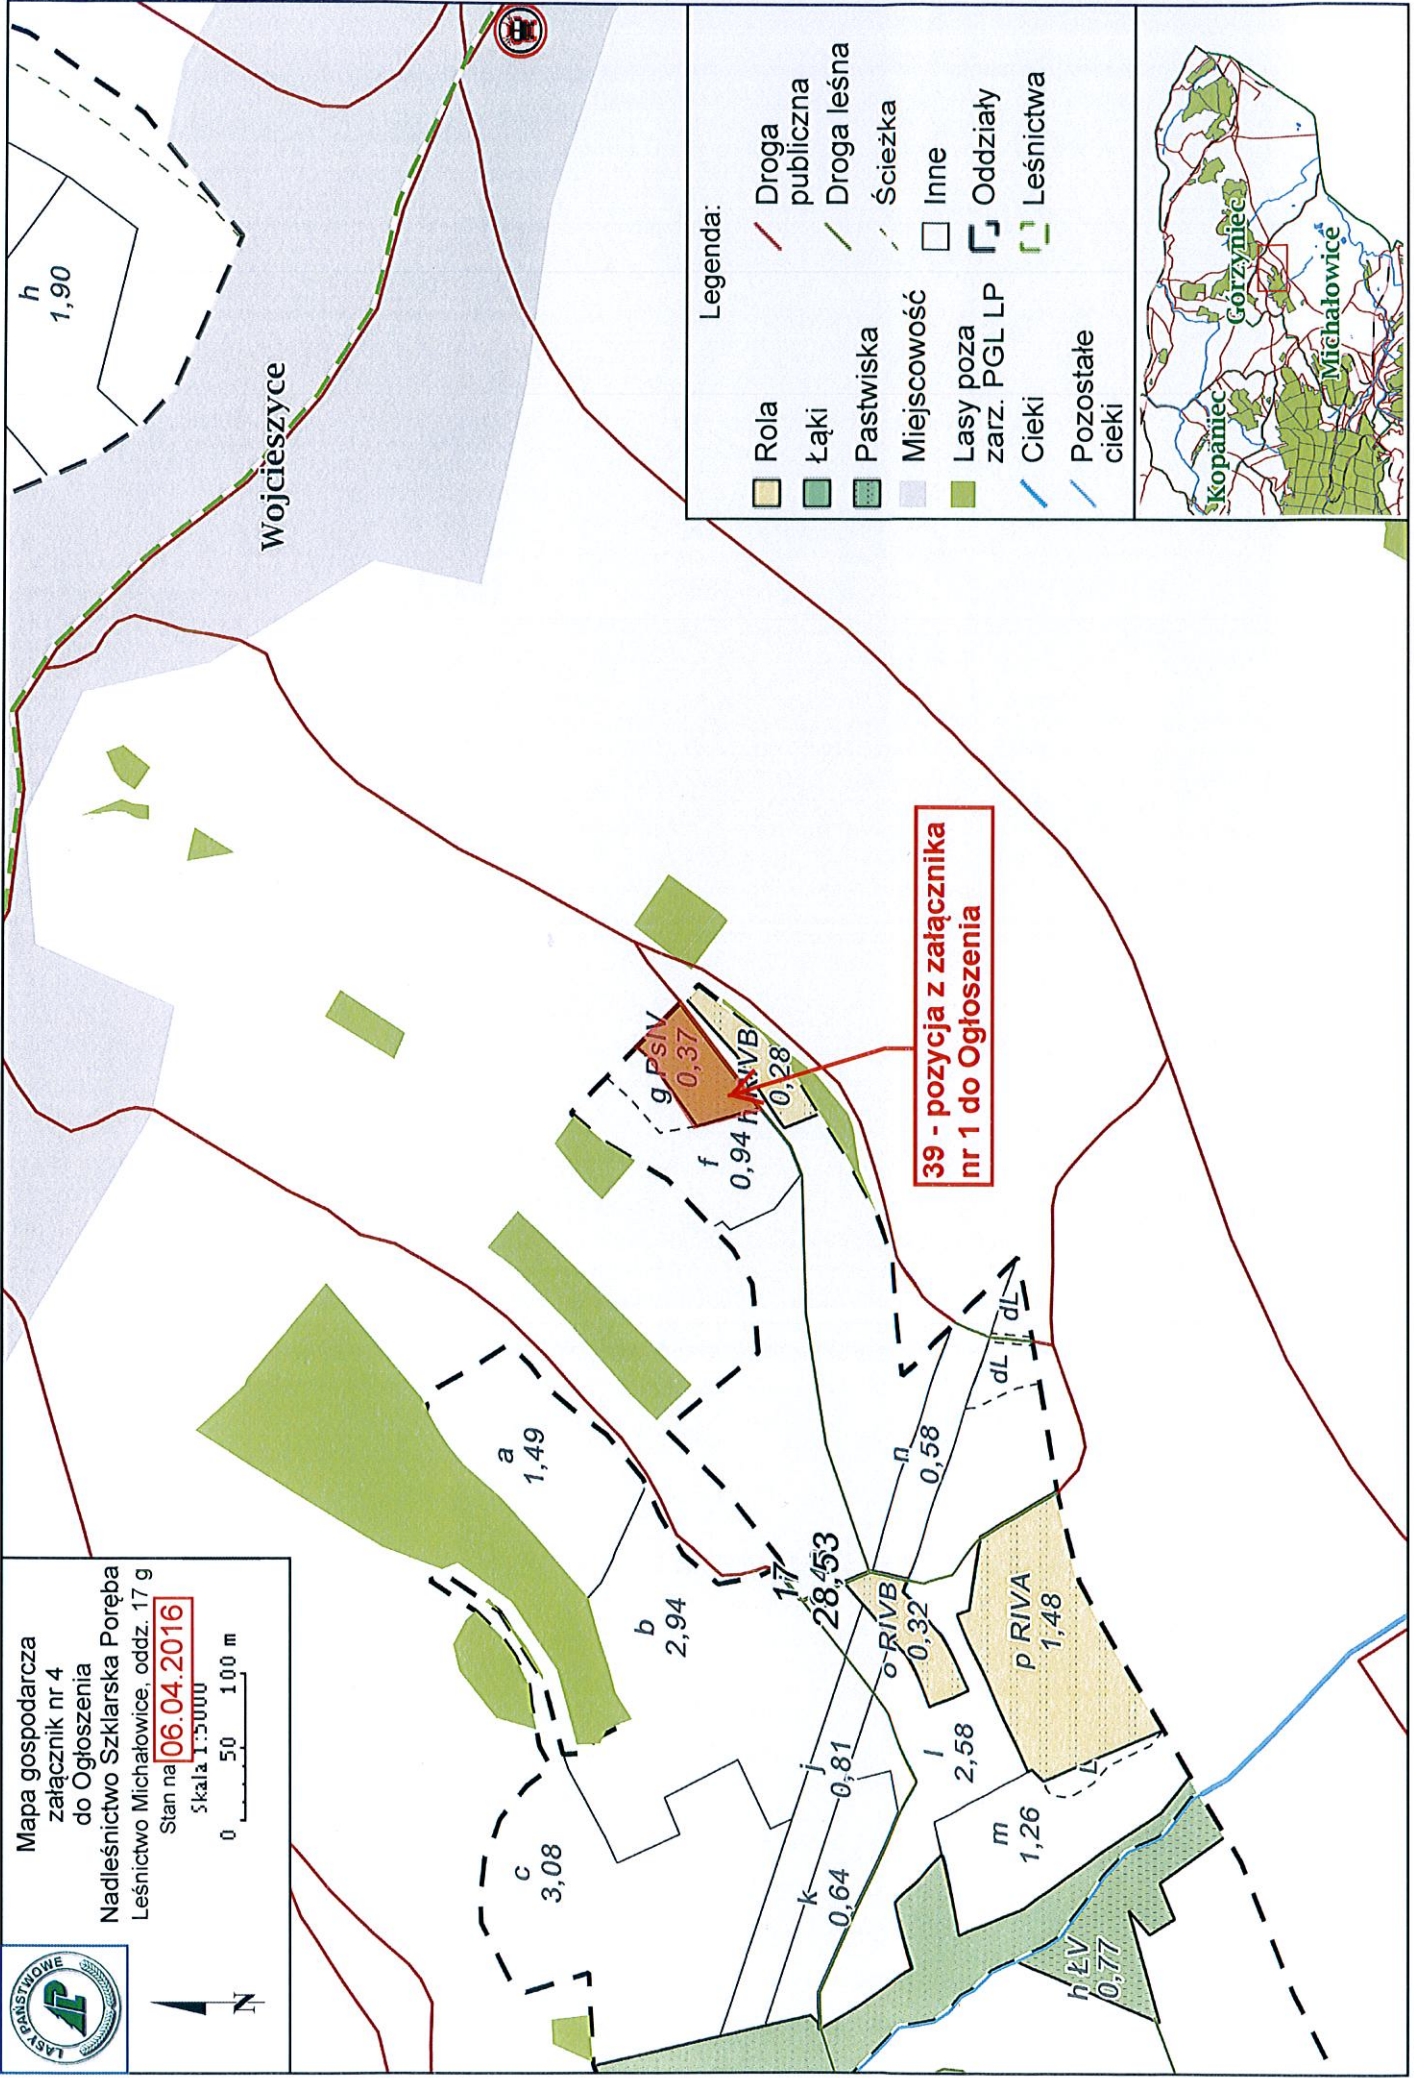

Mapa gospodarcza
załącznik nr 4
do Ogłoszenia
Nadleśnictwo Szklarska Poręba
Leśnictwo Michałowice, oddz. 17 g
Stan na **06.04.2016**
Skala 1:50000

0 50 100 m