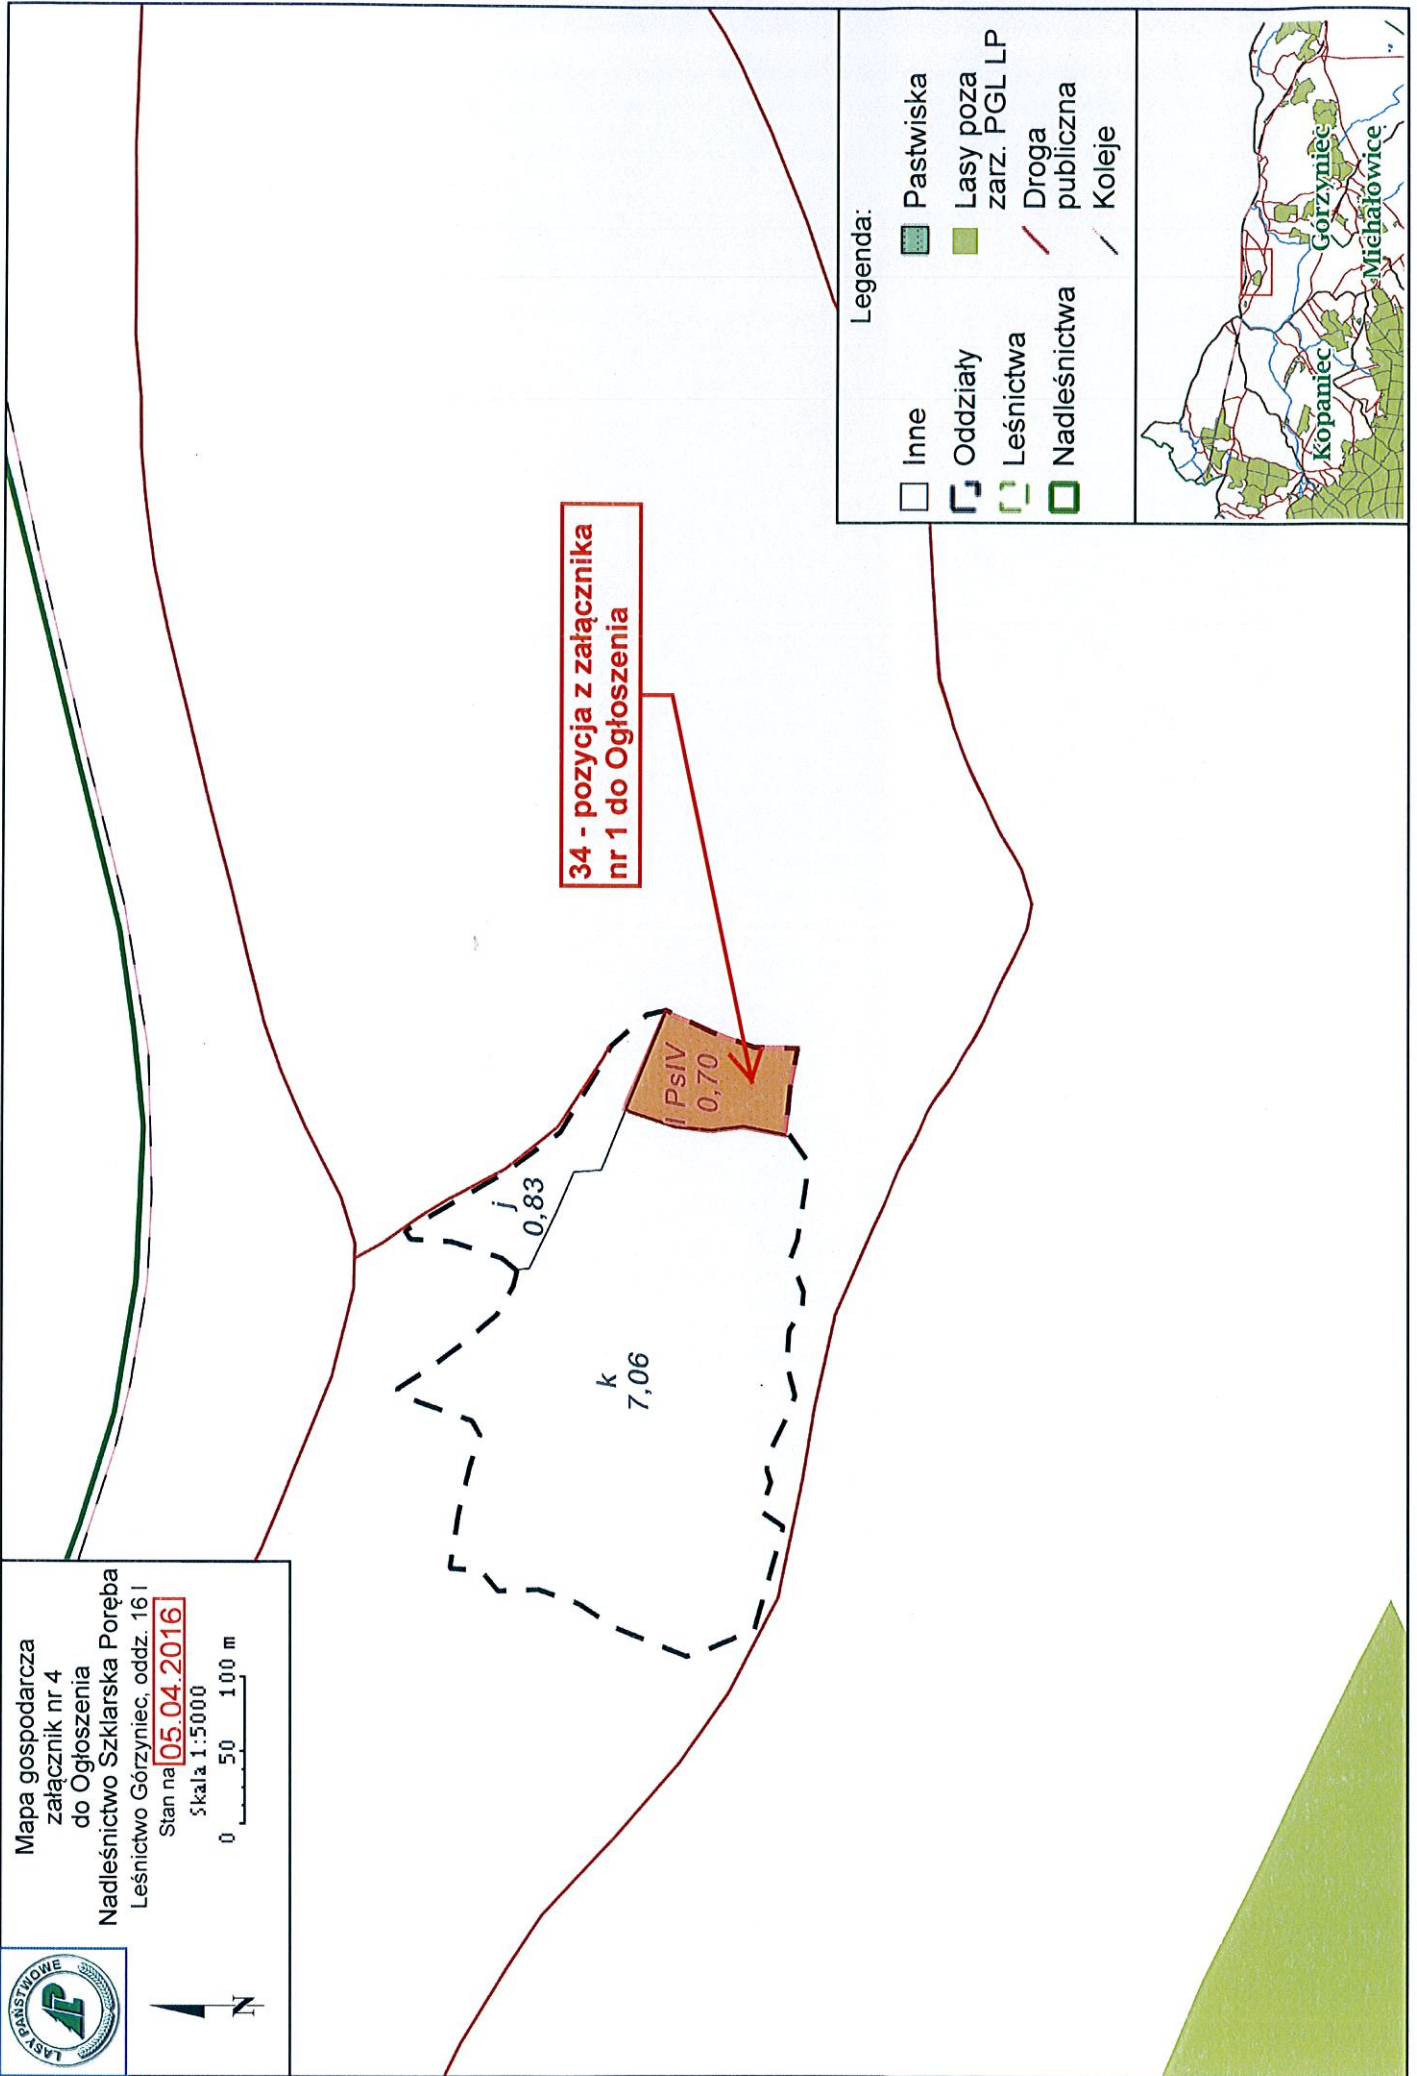

12 g
Nadleśnictwo Szklarska Poręba
Górzyniec
Stan na 06-04-2016

Skala 1:2261
0 25 50 m

Legenda:

- | | |
|-----------------|------------------------|
| Droga leśna | Oddziały |
| Inne | Wydzielenia |
| Droga publiczna | Graniczniki |
| Ścieżka | Lasy poza zarz. PGL LP |
| Leśnictwa | Miejscowość |

Mapa gospodarcza
załącznik nr 4
do Ogłoszenia
Nadleśnictwo Szklarska Poręba
Leśnictwo Górzyniec, oddz. 16 I
Stan na **05.04.2016**

Skala 1:5000

0 50 1,00 m

34 - pozycja z załącznika
nr 1 do Ogłoszenia

PsIV
0,70