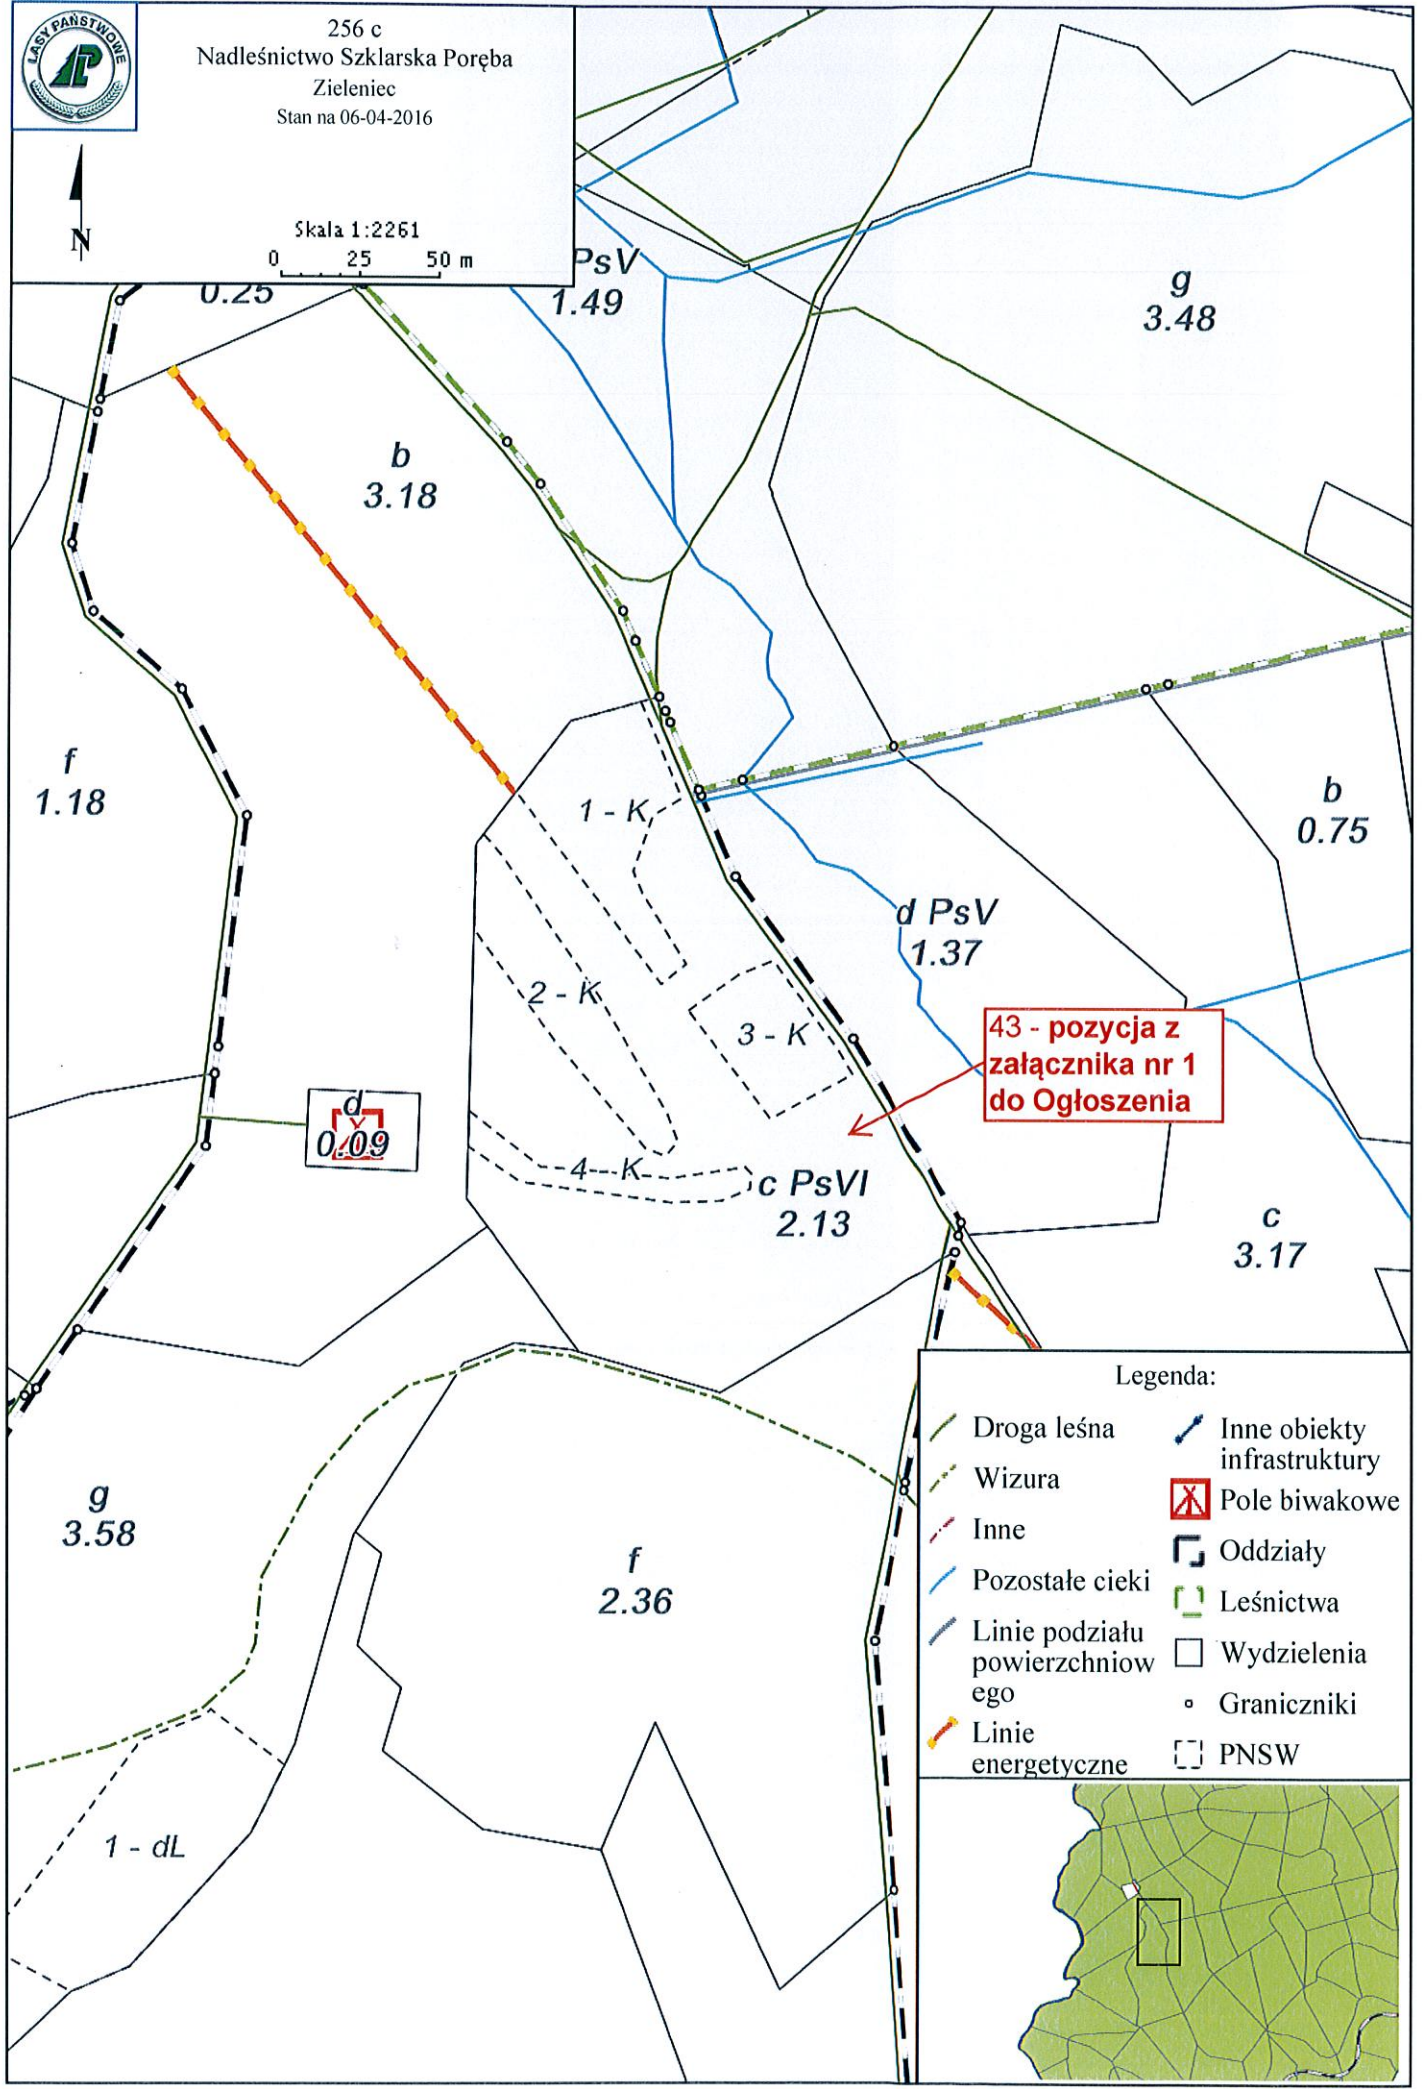

Nadleśnictwo Szklarska Poręba
Leśnictwo Kamieńczyk, oddz. 159 c

Stan na **06.04.2016**

Skala 1:50000

0 50 100 m

268 a
Nadleśnictwo Szklarska Poręba
Zieleniec
Stan na 06-04-2016

Skala 1:2261

0 25 50 m

Legenda:

256 c
Nadleśnictwo Szklarska Poręba
Zieleniec
Stan na 06-04-2016

Skala 1:2261
0 25 50 m

43 - pozycja z załącznika nr 1 do Ogłoszenia

Legenda:

- | | |
|--------------------------------|-----------------------------|
| Droga leśna | Inne obiekty infrastruktury |
| Wizura | Pole biwakowe |
| Inne | Oddziały |
| Pozostałe ciek | Leśnictwa |
| Linie podziału powierzchni ego | Wydzielenia |
| Linie energetyczne | Graniczniki |
| | PNSW |