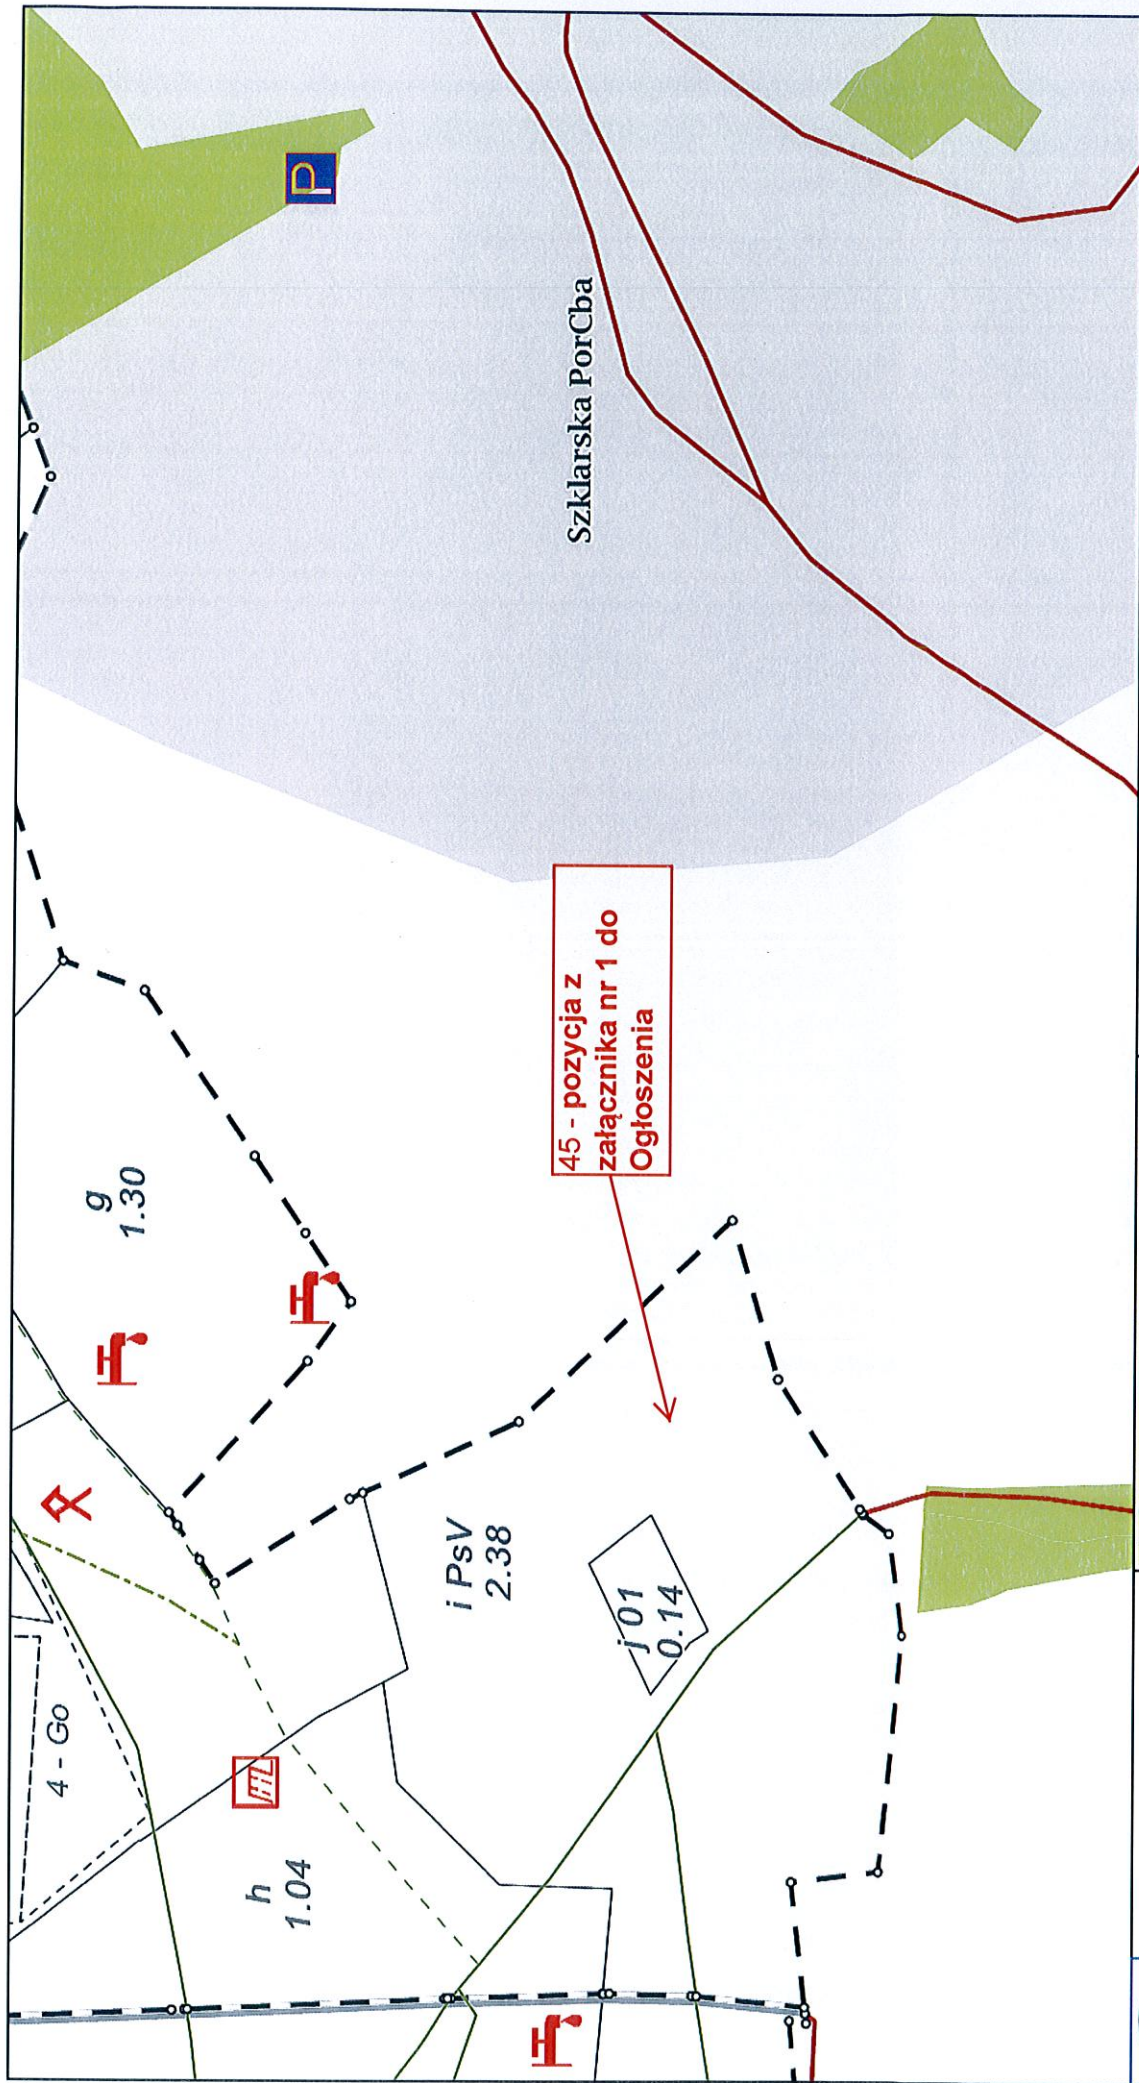

256 c
Nadleśnictwo Szklarska Poręba
Zieleniec
Stan na 06-04-2016

Skala 1:2261
0 25 50 m

43 - pozycja z załącznika nr 1 do Ogłoszenia

Legenda:

- | | |
|--------------------------------|-----------------------------|
| Droga leśna | Inne obiekty infrastruktury |
| Wizura | Pole biwakowe |
| Inne | Oddziały |
| Pozostałe ciek | Leśnictwa |
| Linie podziału powierzchni ego | Wydzielenia |
| Linie energetyczne | Graniczniki |
| | PNSW |

256 a
Nadleśnictwo Szklarska Poręba
Zieleniec
Stan na 06-04-2016

d
1.00

Skala 1:904
0 5 10 m

a PsV
1.60

44 - pozycja z
załącznika nr 1 do
Ogłoszenia

a PsVI
0.25

Legenda:

- | | |
|-----------------------------|-------------|
| Droga leśna | Ścieżka |
| Linie energetyczne | Leśnictwa |
| Inne | Oddziały |
| Inne obiekty infrastruktury | Graniczniki |
| Pozostałe ciek | Wydzielenia |