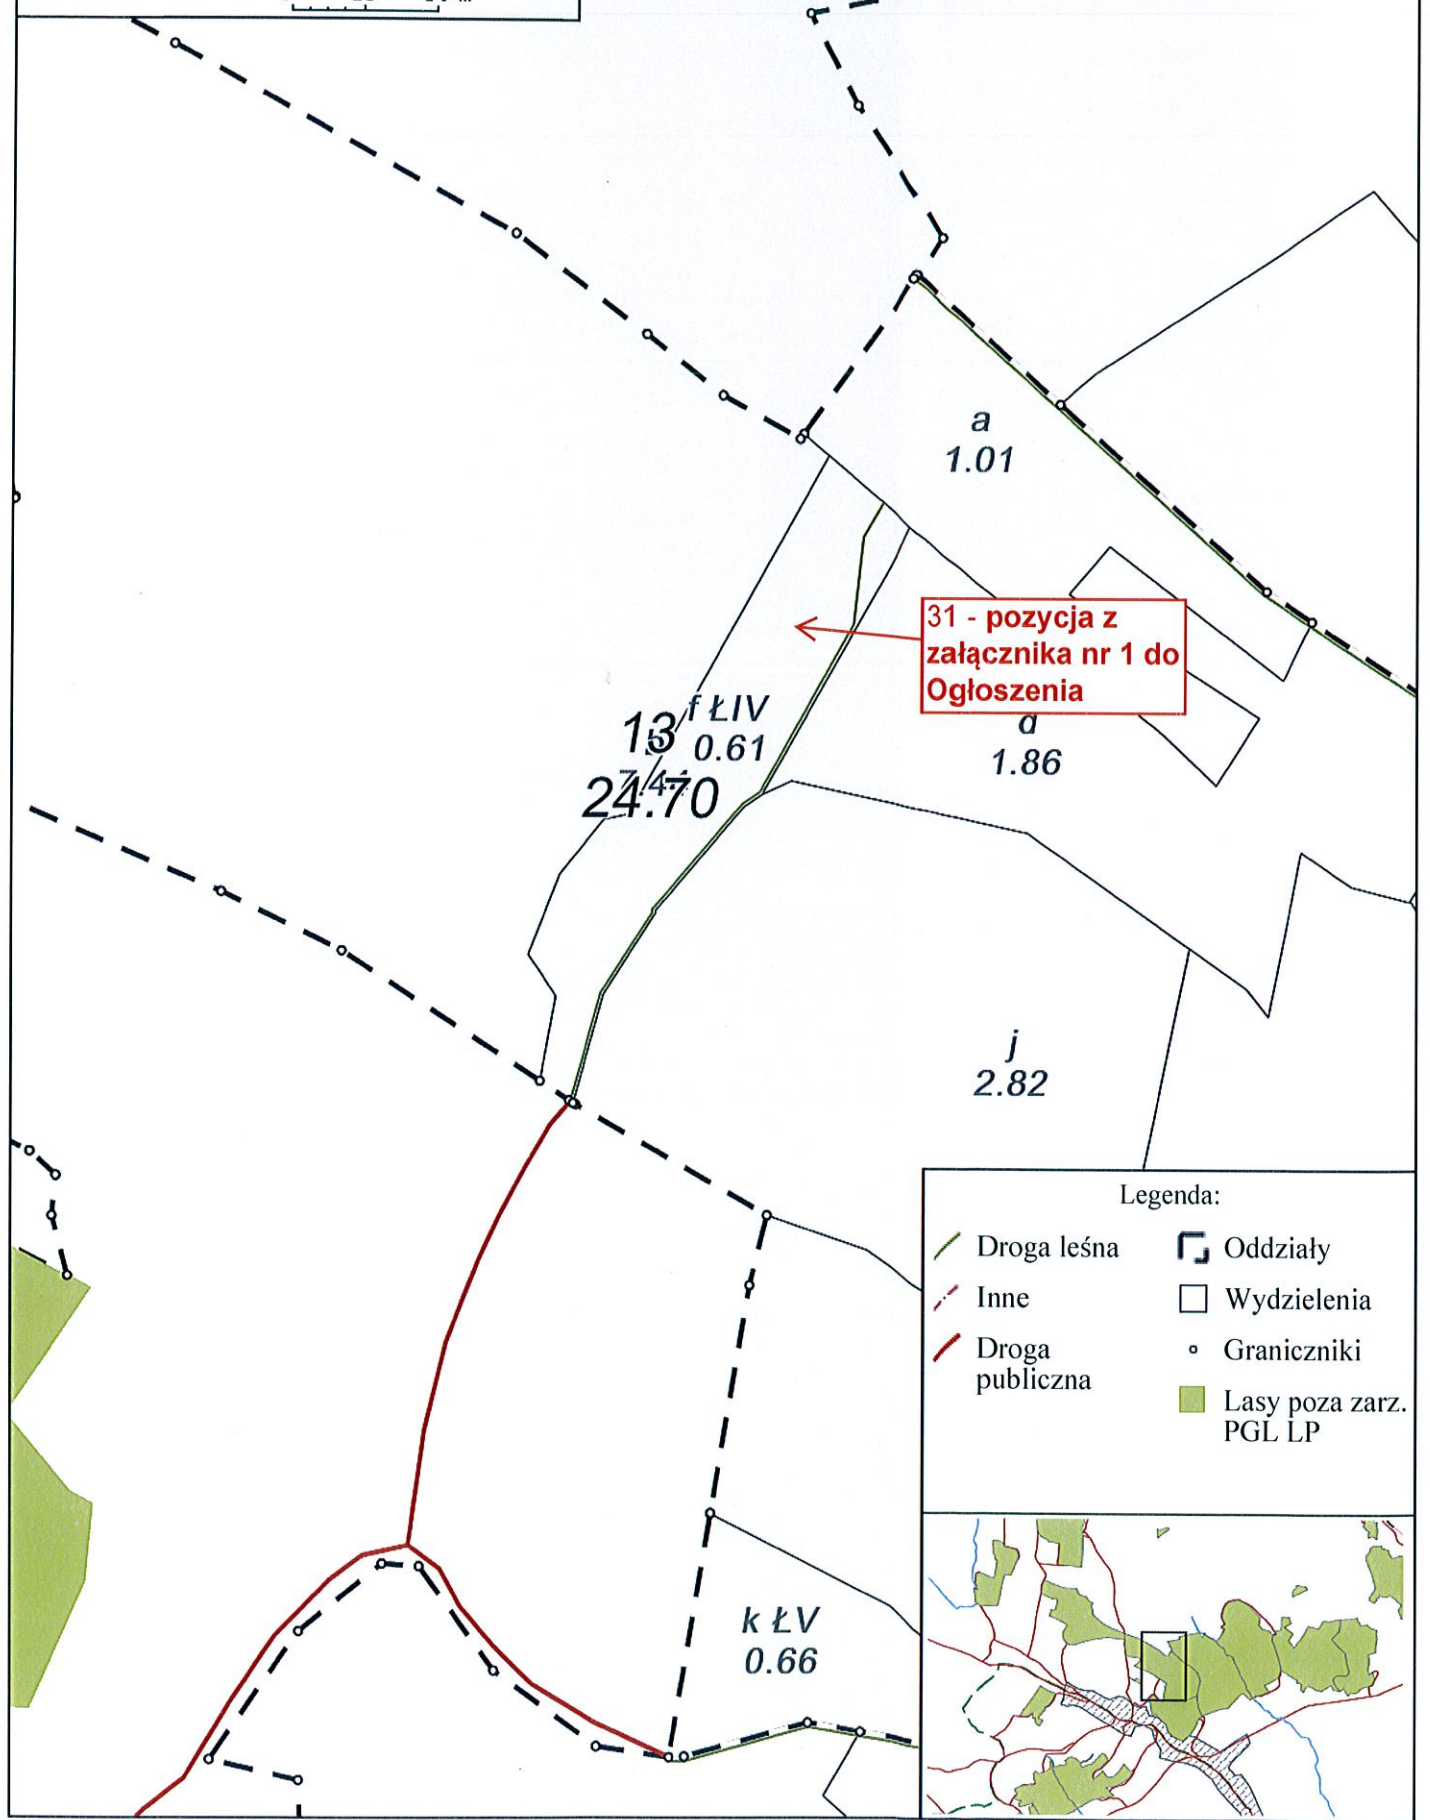

13 f
Nadleśnictwo Szklarska Poręba
Górzyniec
Stan na 05-04-2016

Skala 1:2465
0 25 50 m

31 - pozycja z załącznika nr 1 do Ogłoszenia

Legenda:

- Droga leśna
- Inne
- Droga publiczna
- Oddziały
- Wydzielenia
- Graniczniki
- Lasy poza zarz. PGL LP

10 j
Nadleśnictwo Szklarska Poręba
Górzyniec
Stan na 05-04-2016

Skala 1:986
0 5 10 m

d
3.26

32 - pozycja z
załącznika nr 1
do Ogłoszenia

j PsIV
0.52

Legenda:

- | | |
|-----------------|------------------------|
| Inne | Oddziały |
| Droga publiczna | Graniczniki |
| Cieki | Wydzielenia |
| | Lasy poza zarz. PGL LP |

12 g
Nadleśnictwo Szklarska Poręba
Górzyniec
Stan na 06-04-2016

Skala 1:2261
0 25 50 m

Legenda:

- | | |
|-----------------|------------------------|
| Droga leśna | Oddziały |
| Inne | Wydzielenia |
| Droga publiczna | Graniczniki |
| Ścieżka | Lasy poza zarz. PGL LP |
| Leśnictwa | Miejscowość |

Mapa gospodarcza
załącznik nr 4
do Ogłoszenia
Nadleśnictwo Szklarska Poręba
Leśnictwo Górzyniec, oddz. 16 I
Stan na **05.04.2016**

Skala 1:5000

0 50 1,00 m

34 - pozycja z załącznika
nr 1 do Ogłoszenia

PsIV
0,70