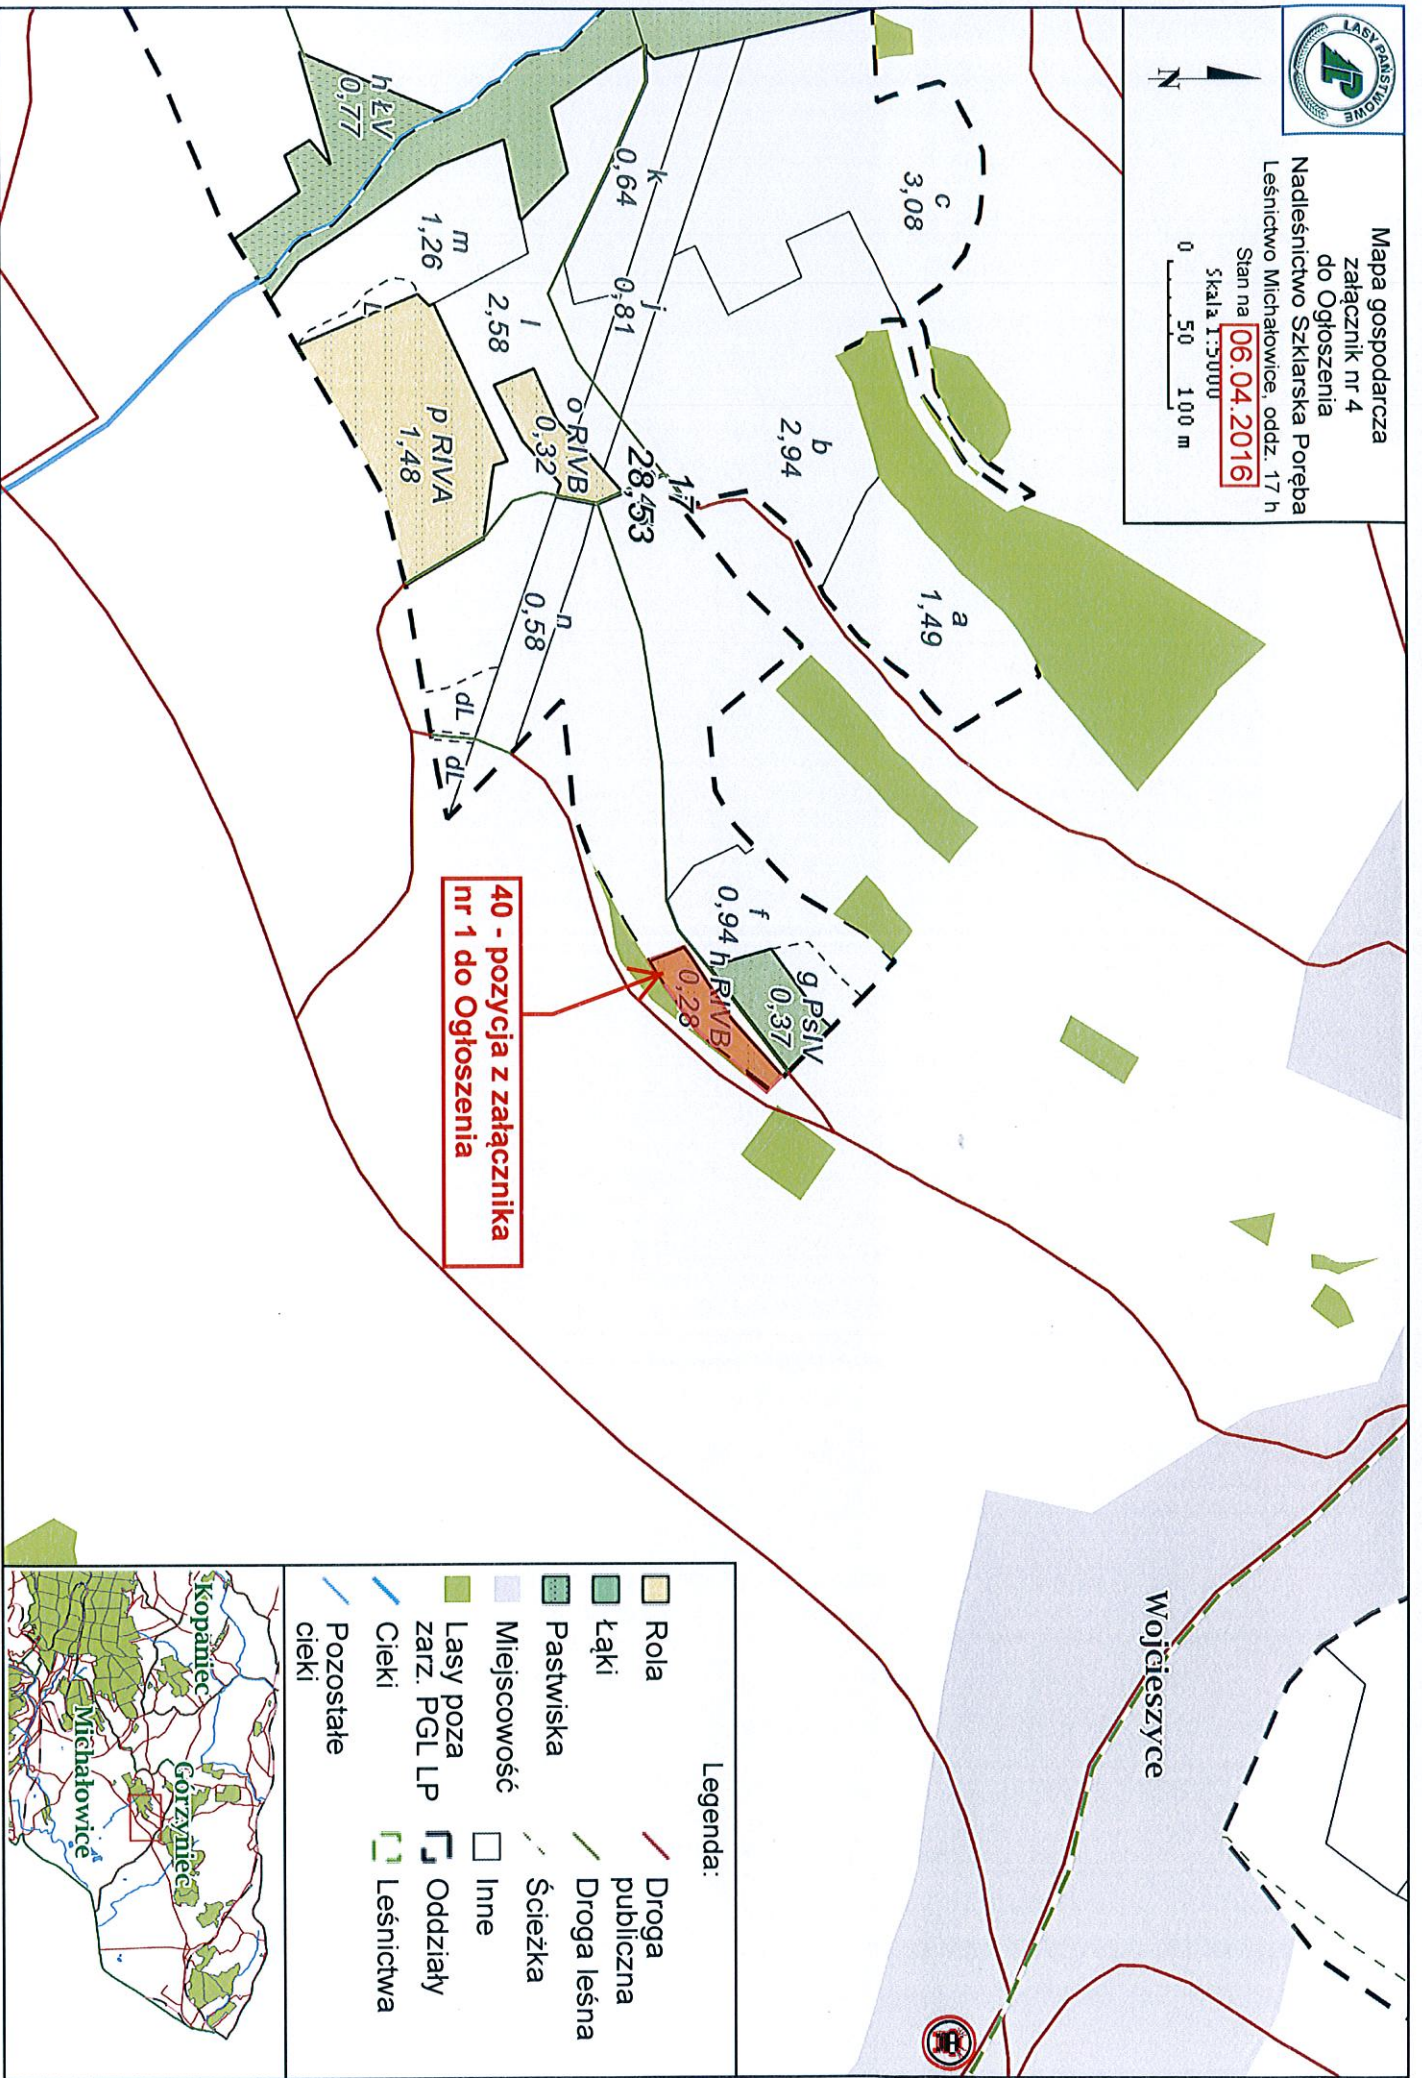

Mapa gospodarcza
załącznik nr 4
do Ogłoszenia
Nadleśnictwo Szklarska Poręba
Leśnictwo Michałowice, oddz. 17 h
Stan na **06.04.2016**
Skala 1:50000

0 50 100 m

40 - pozycja z załącznika nr 1 do Ogłoszenia