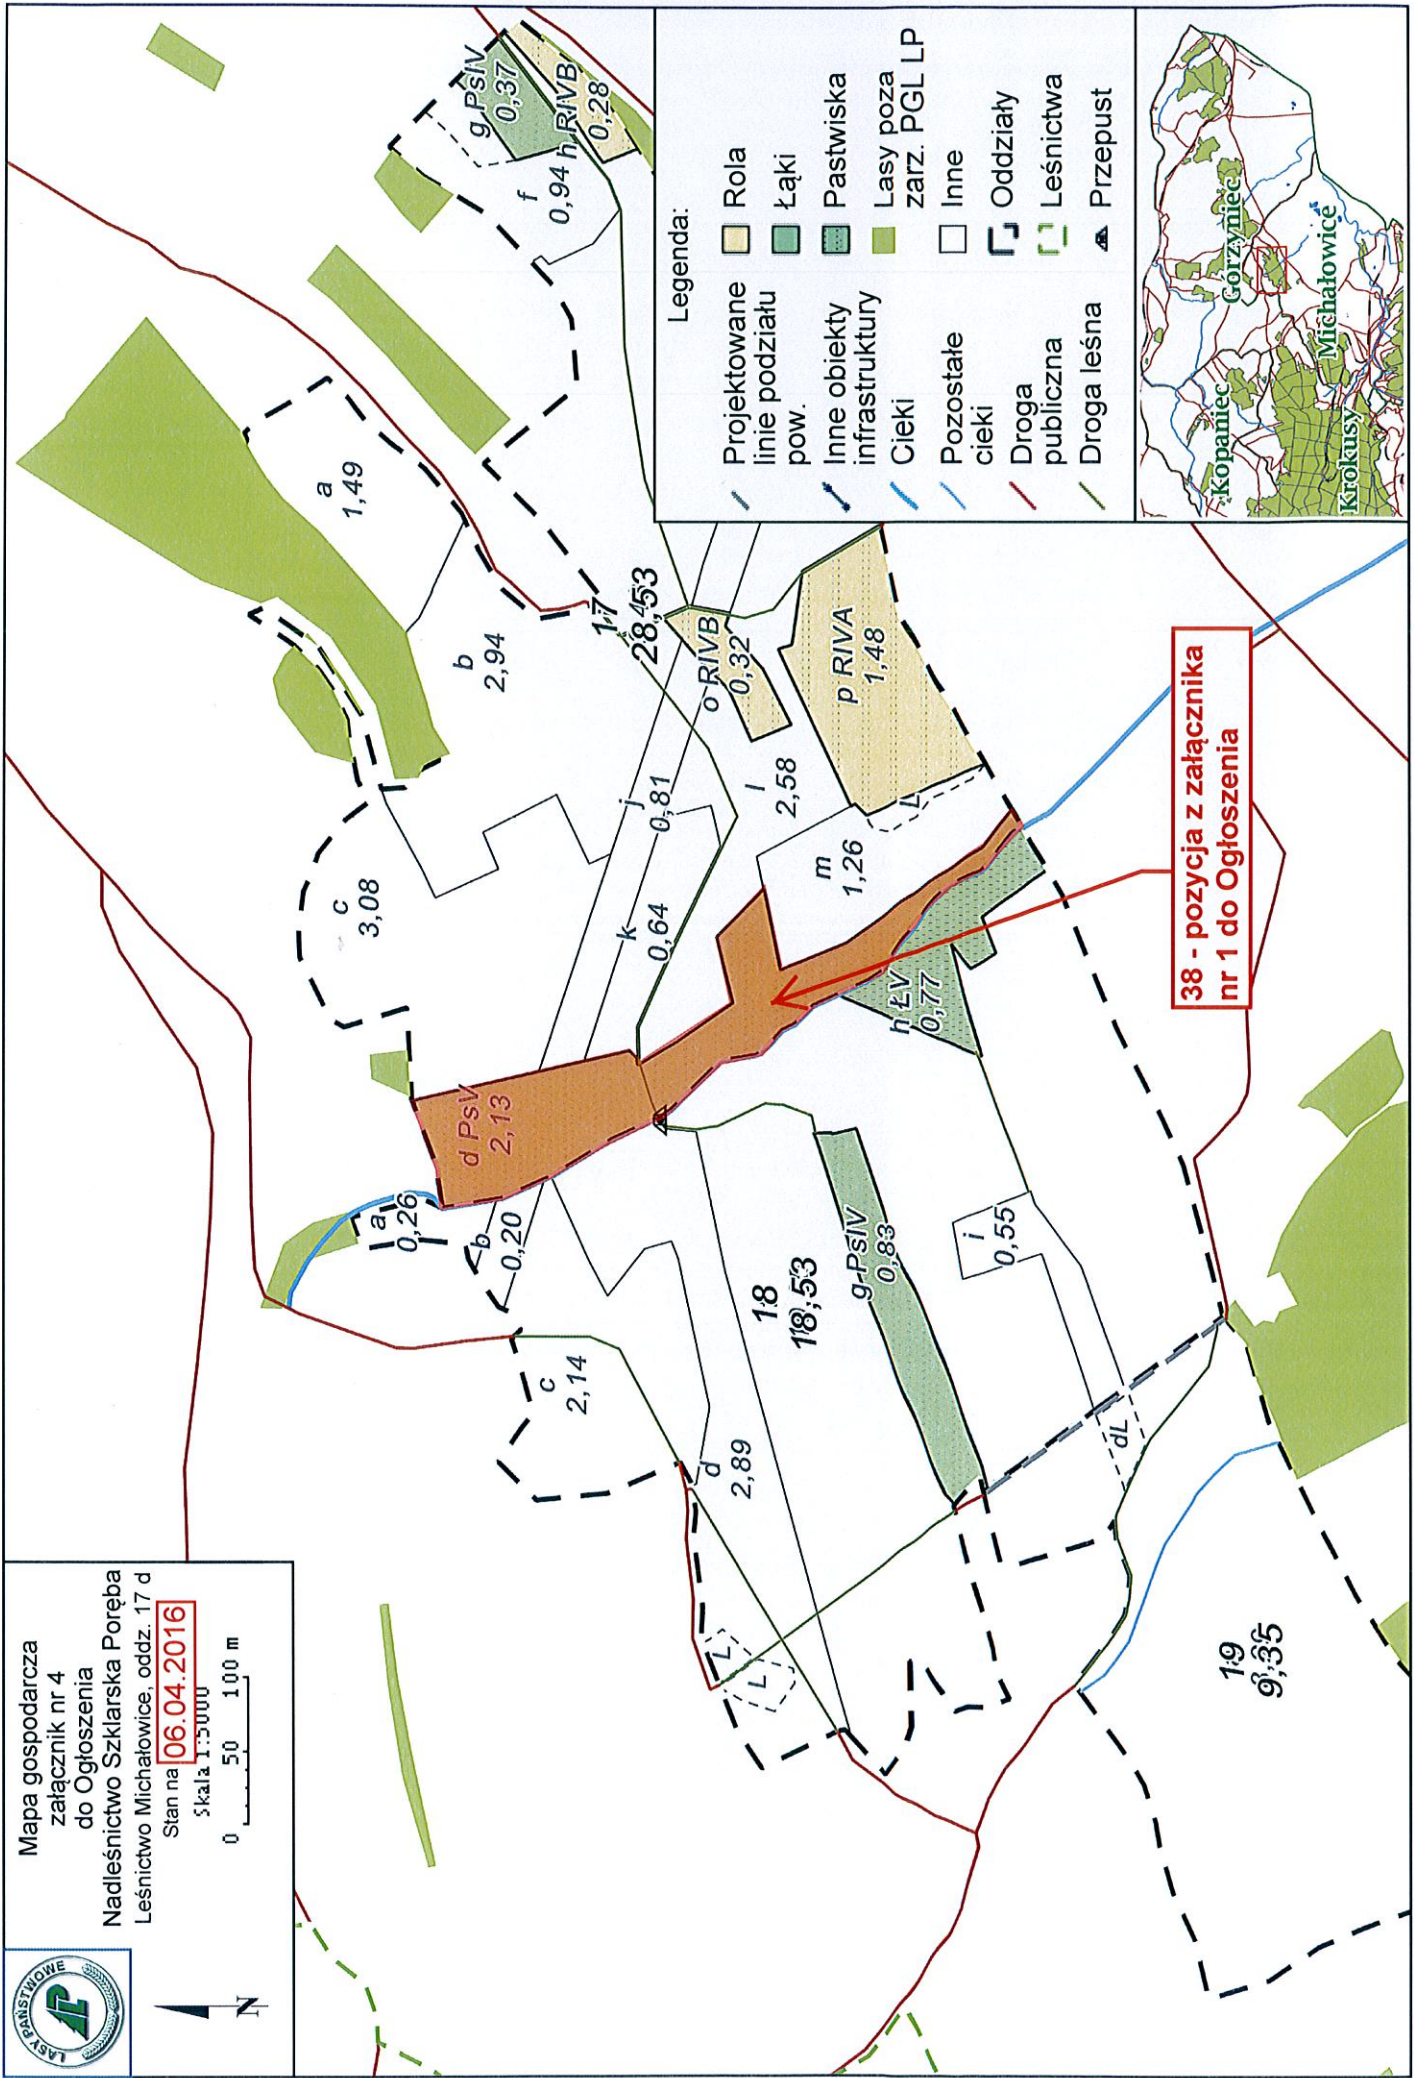

Mapa gospodarcza
załącznik nr 4
do Ogłoszenia
Nadleśnictwo Szklarska Poręba
Leśnictwo Michałowice, oddz. 17 d
Stan na **06.04.2016**
Skala 1:50000
0 50 100 m

Legenda:

- Projektowane linie podziału pow. (dashed line)
- Inne obiekty infrastruktury (blue arrow)
- Cieki (blue line)
- Pozostałe cieki (light blue line)
- Droga publiczna (red line)
- Droga leśna (green line)
- Rola (yellow box)
- Łąki (green box)
- Pastwiska (dark green box)
- Lasy poza zarz. PGL LP (light green box)
- Inne (white box)
- Oddziały (dashed line)
- Leśnictwa (green box)
- Przepust (triangle symbol)