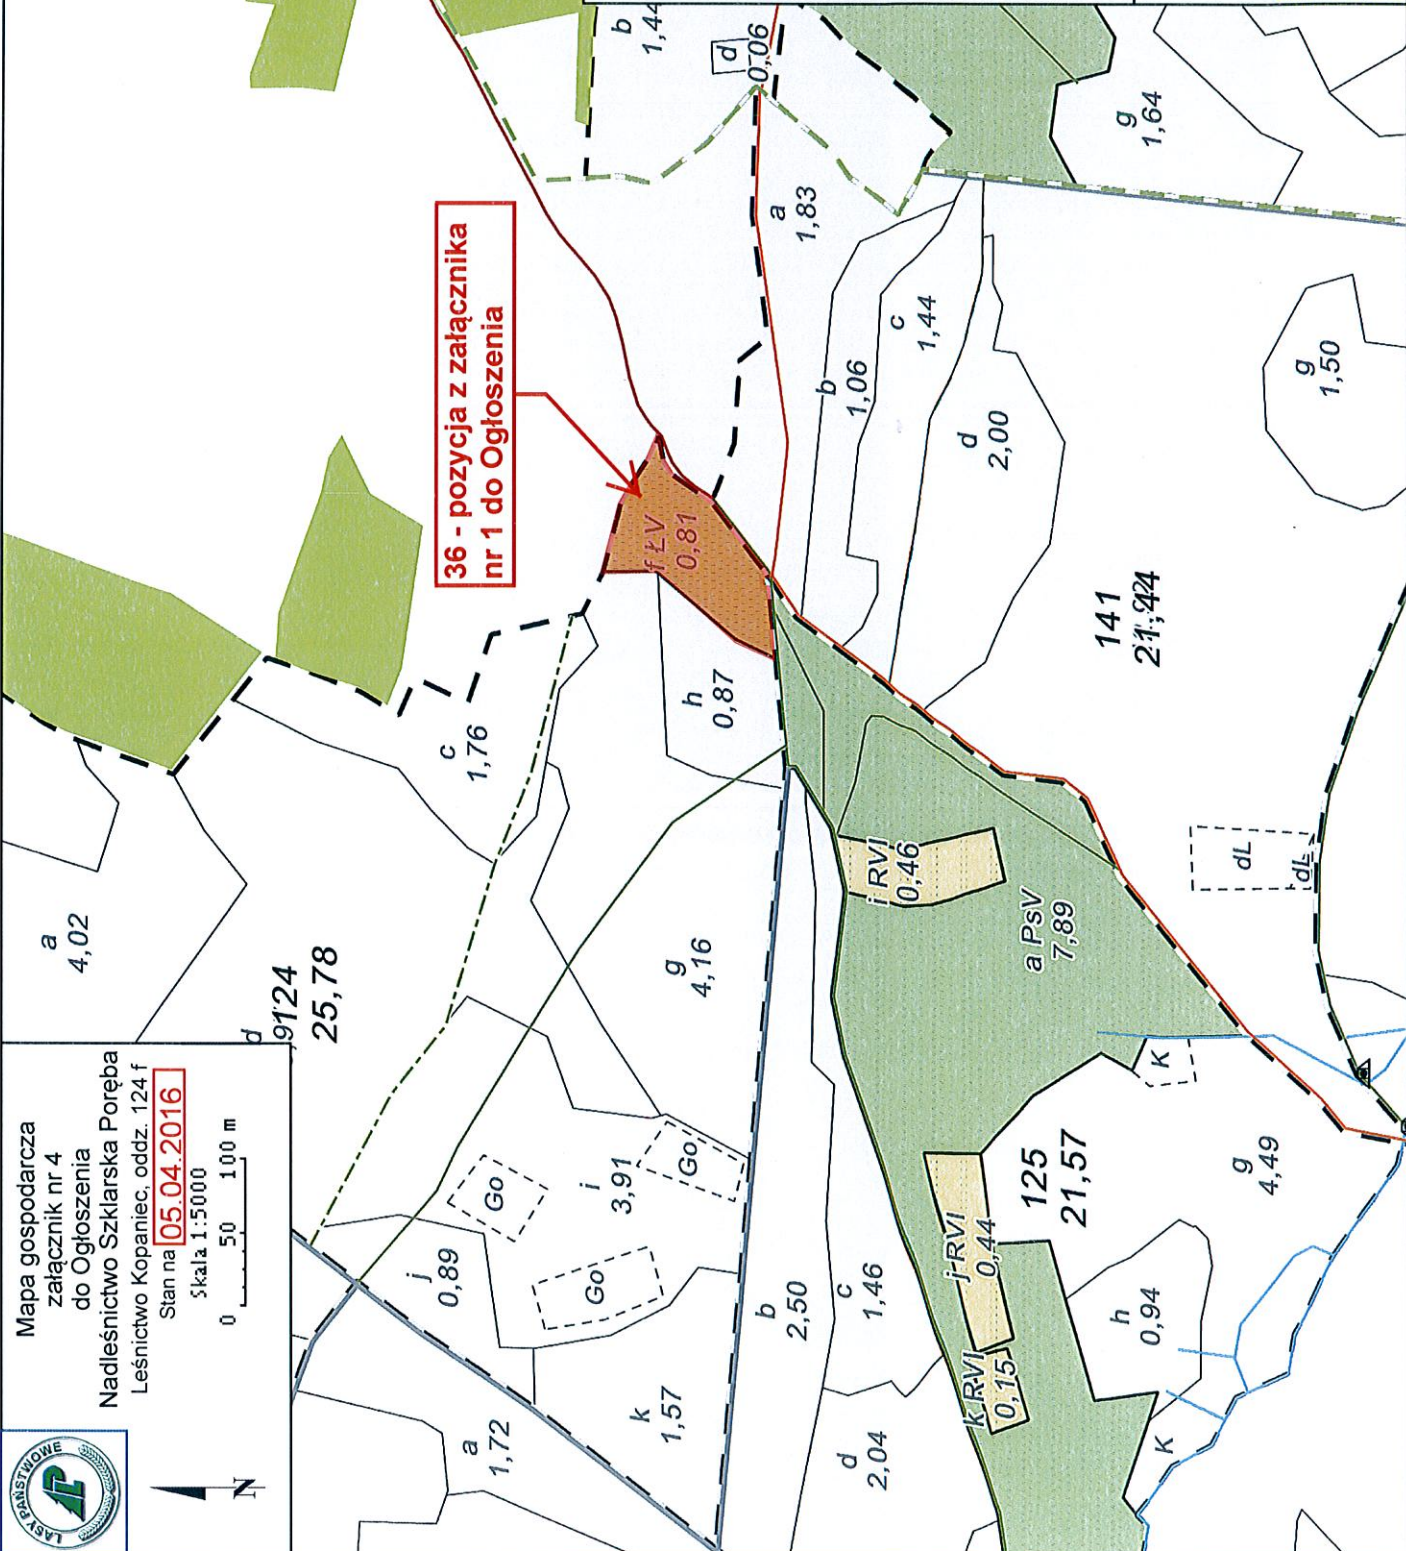

Mapa gospodarcza
załącznik nr 4
do Ogłoszenia
Nadleśnictwo Szklarska Poręba
Leśnictwo Kopaniec, oddz. 124 f
Stan na **05.04.2016**
Skala 1:5000
0 50 100 m

36 - pozycja z załącznika nr 1 do Ogłoszenia

Legenda:

Linie podziału powierzchniowego	Droga ppoż
Wizura	Rola
Inne obiekty infrastruktury	Łąki
Pozostałe ciek	Pastwiska
Droga publiczna	Nieuzityki pokopalniane
Droga leśna	Lasy poza zarz. PGL LP
Ścieżka	Inne
	Oddziały
	Leśnictwa