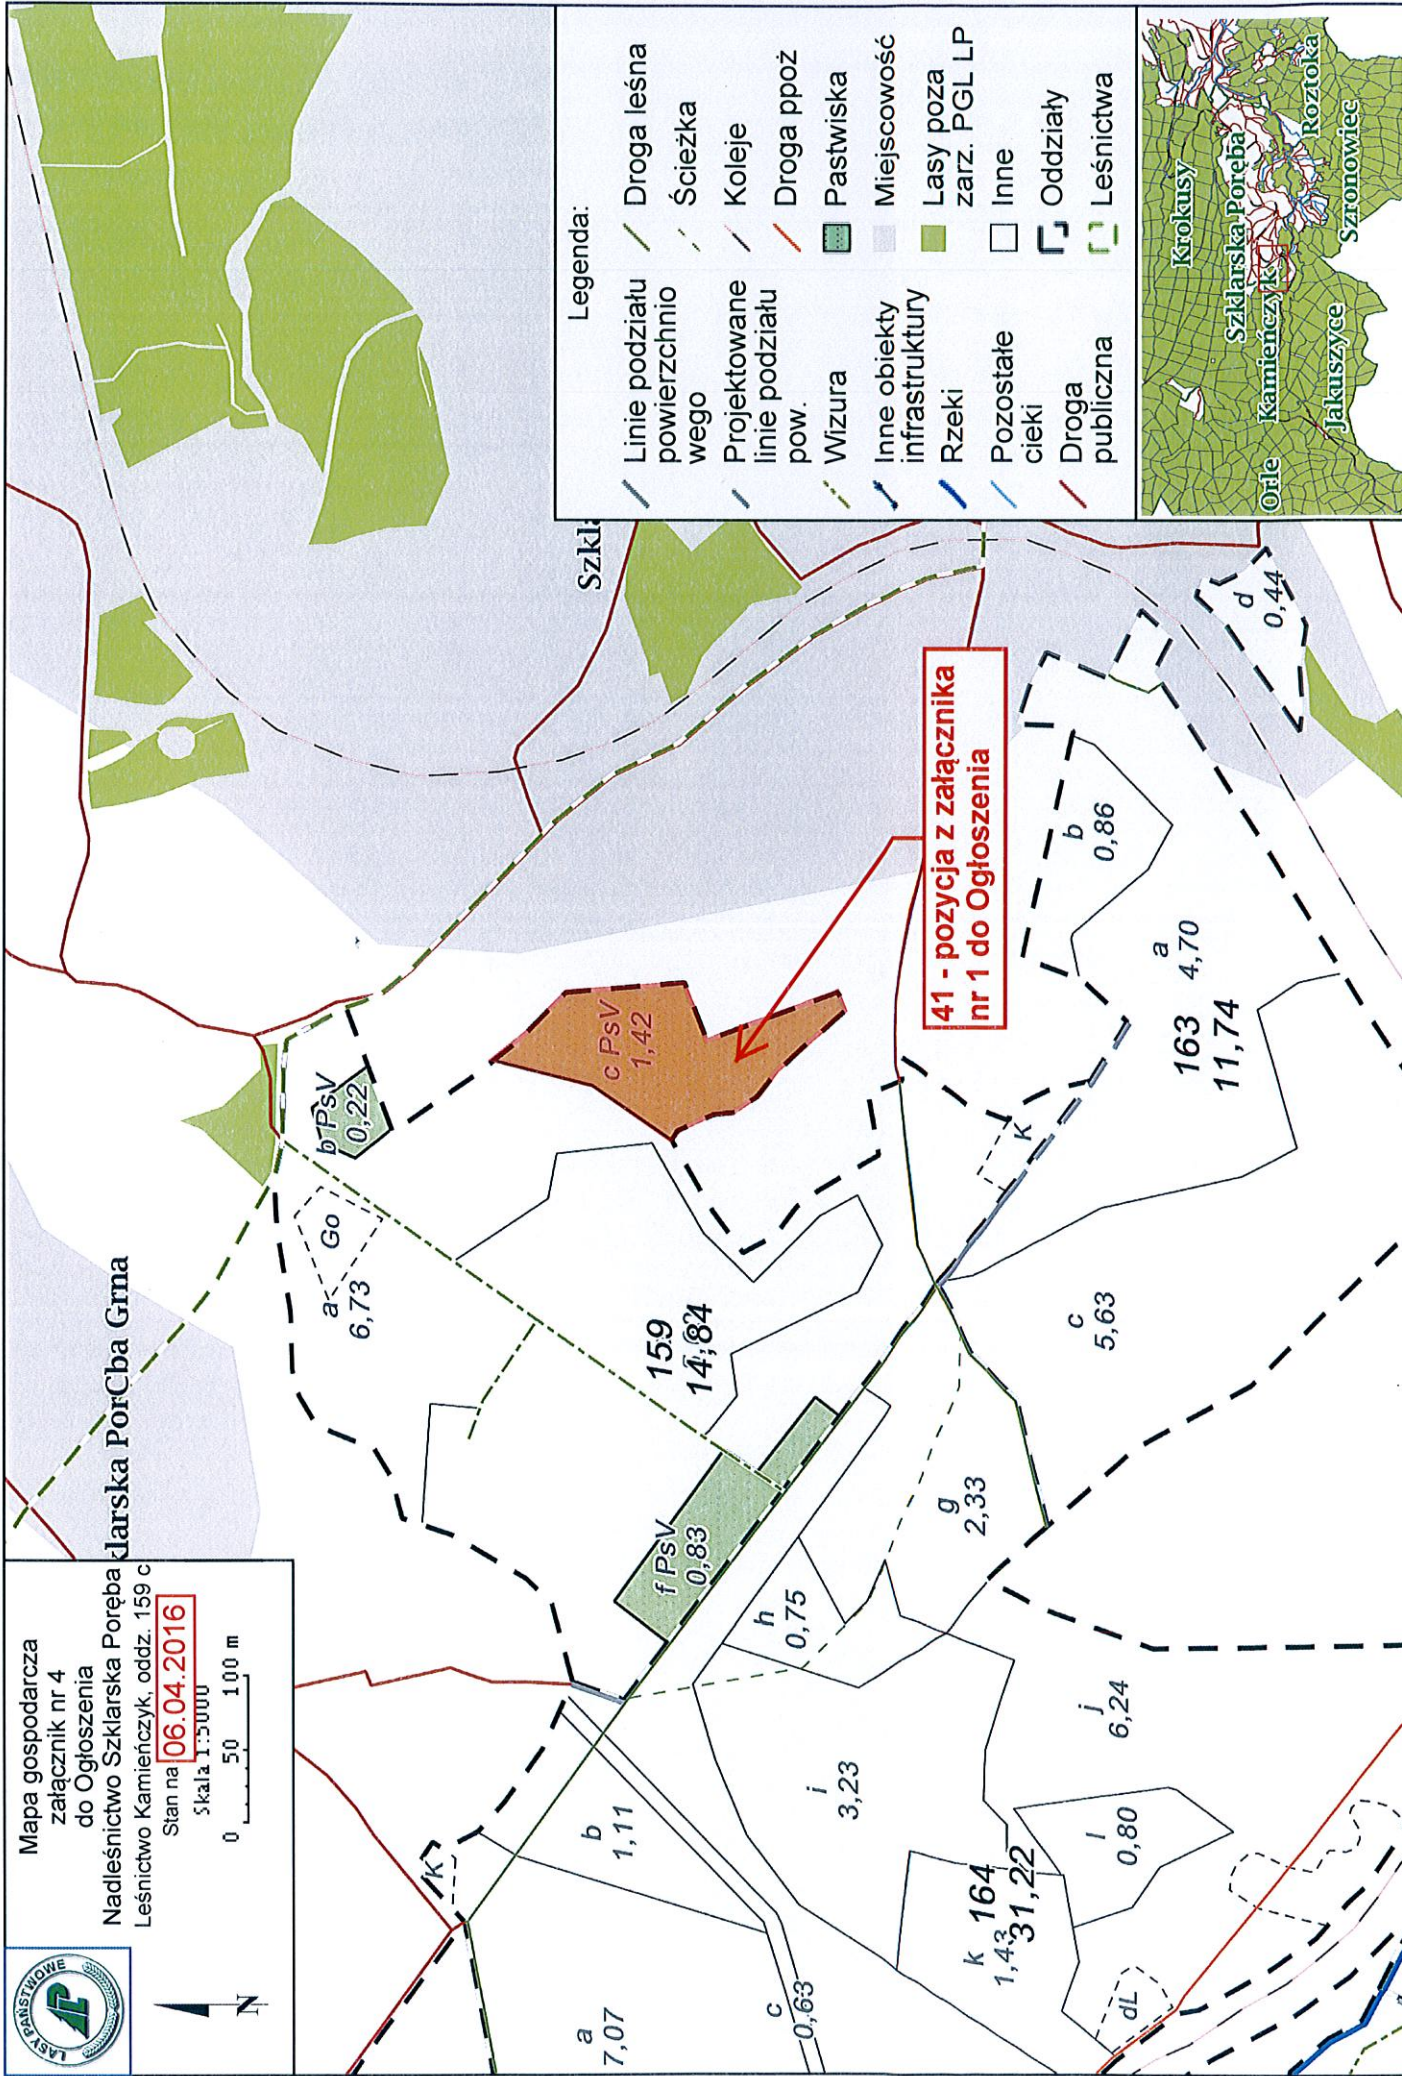

Mapa gospodarcza
załącznik nr 4
do Ogłoszenia

Nadleśnictwo Szklarska Poręba
Leśnictwo Kamieńczyk, oddz. 159 c

Stan na **06.04.2016**

Skala 1:50000

0 50 100 m