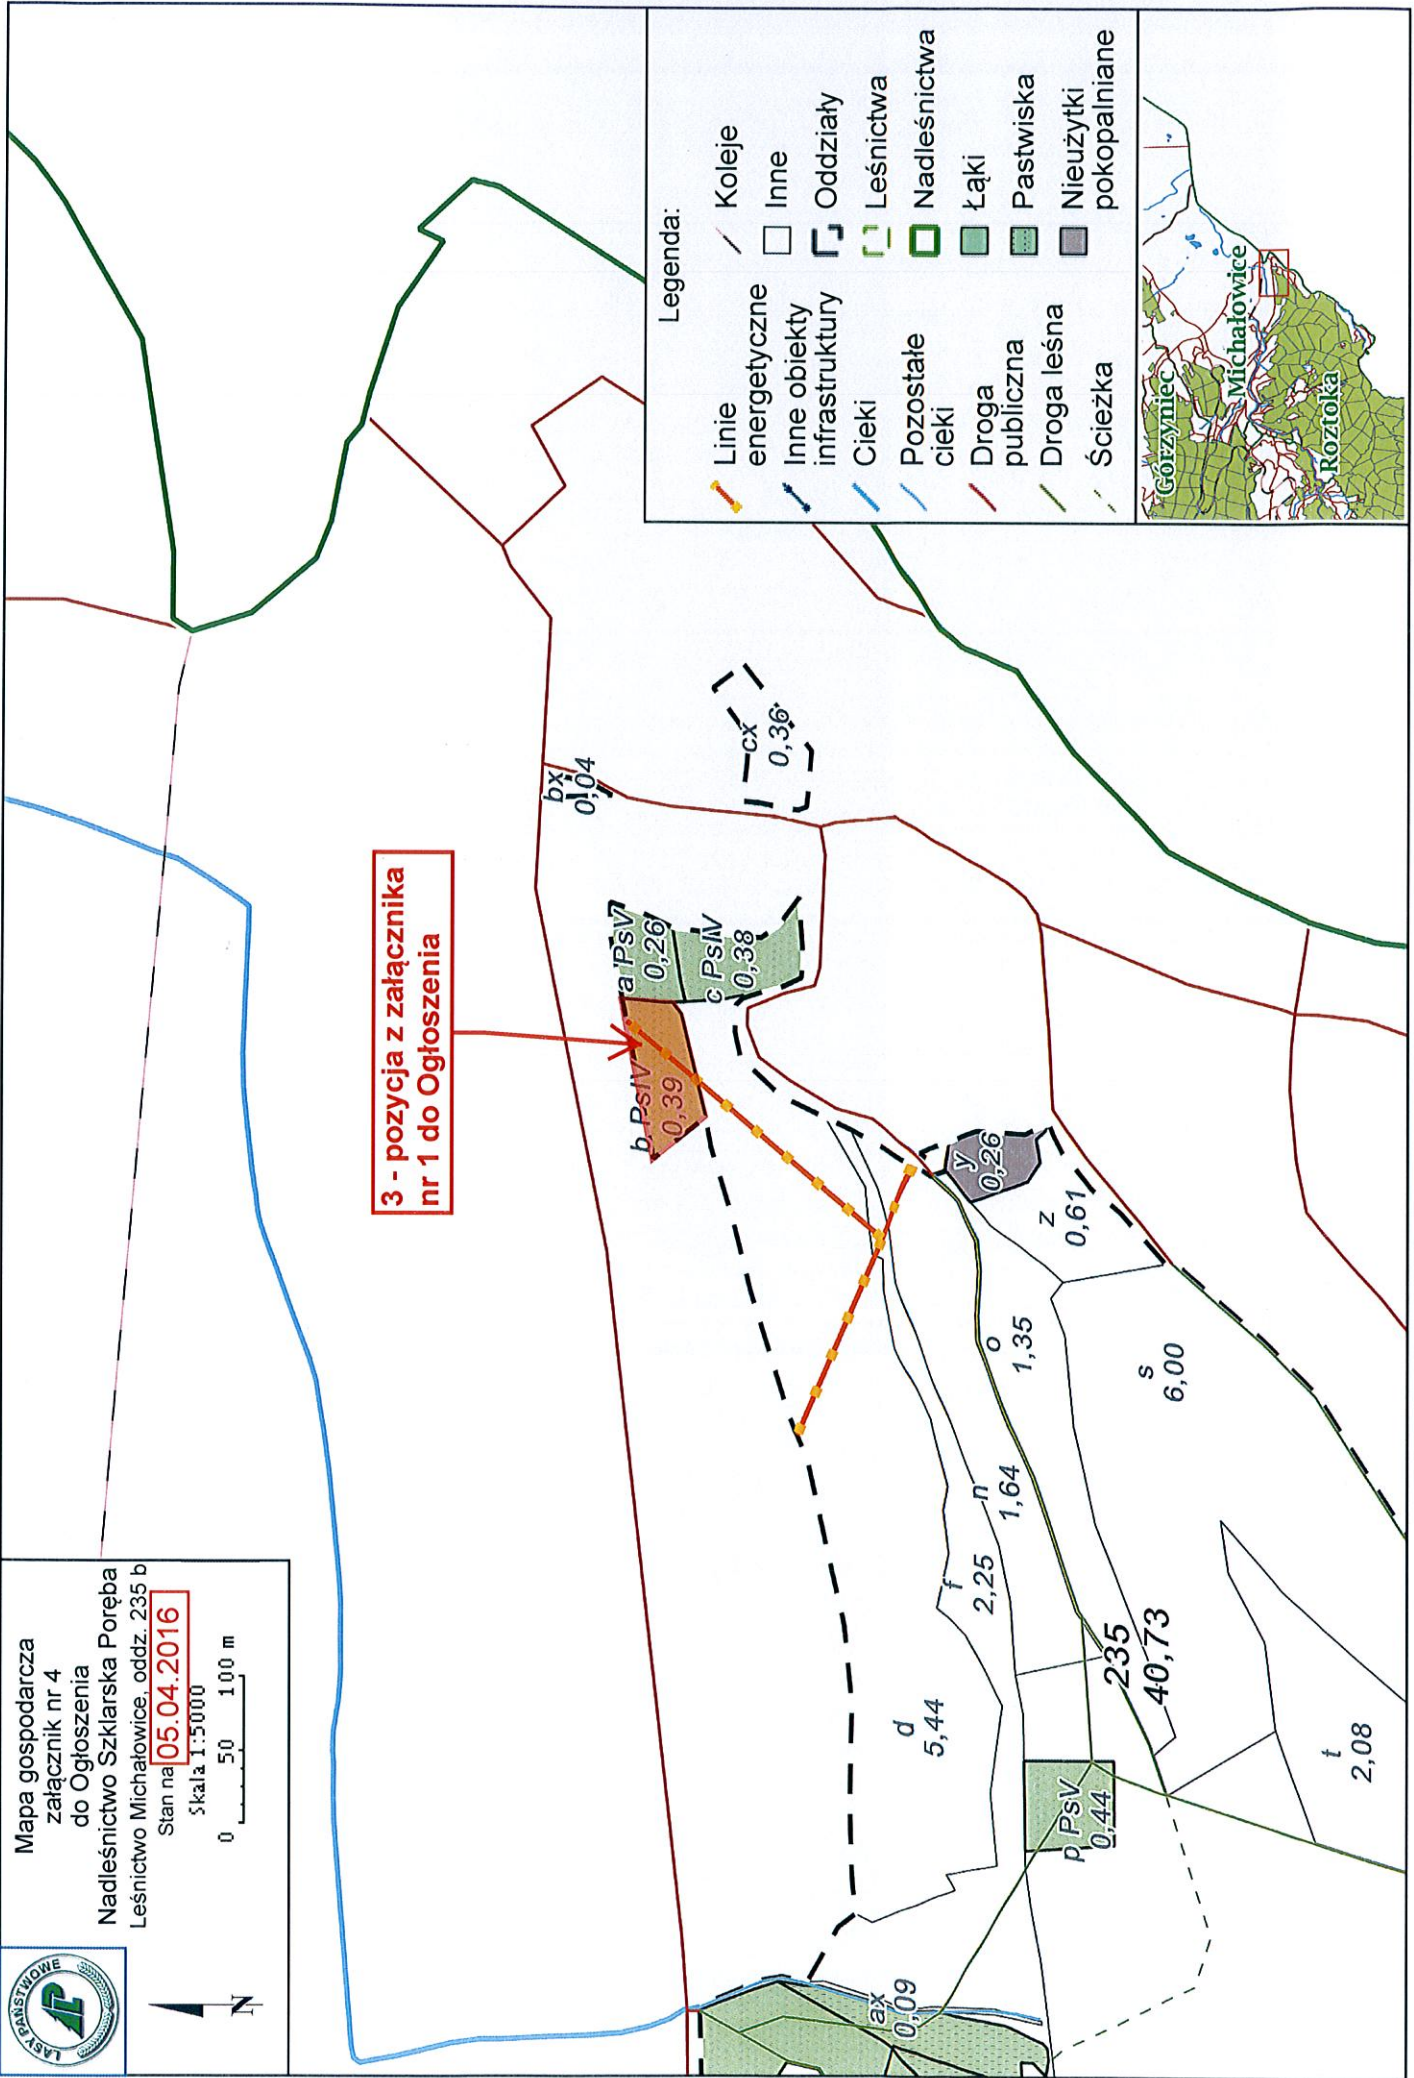

Mapa gospodarcza  
załącznik nr 4  
do Ogłoszenia  
Nadleśnictwo Szklarska Poręba  
Leśnictwo Górzyniec, oddz. 8. ax  
Stan na **05.04.2016**

Skala 1:2500  
0 25 50 m

Legenda:

	Rola		Droga publiczna
	Łąki		Koleje
	Pastwiska		Inne
	Miejscowość		Oddziały

**2 - pozycja z załącznika nr 1 do Ogłoszenia**

Legenda:

- |  |                             |  |                          |
|--|-----------------------------|--|--------------------------|
|  | Linie energetyczne          |  | Koleje                   |
|  | Inne obiekty infrastruktury |  | Inne                     |
|  | Cieki                       |  | Oddziały                 |
|  | Pozostałe cieki             |  | Leśnictwa                |
|  | Droga publiczna             |  | Nadleśnictwa             |
|  | Droga leśna                 |  | Łąki                     |
|  | Ścieżka                     |  | Pastwiska                |
|  |                             |  | Nieuzitytki pokopalniane |

Mapa gospodarcza  
załącznik nr 4  
do Ogłoszenia  
Nadleśnictwo Szklarska Poręba  
Leśnictwo Michałowice, oddz. 235 b  
Stan na **05.04.2016**  
Skala 1:50000

**3 - pozycja z załącznika nr 1 do Ogłoszenia**