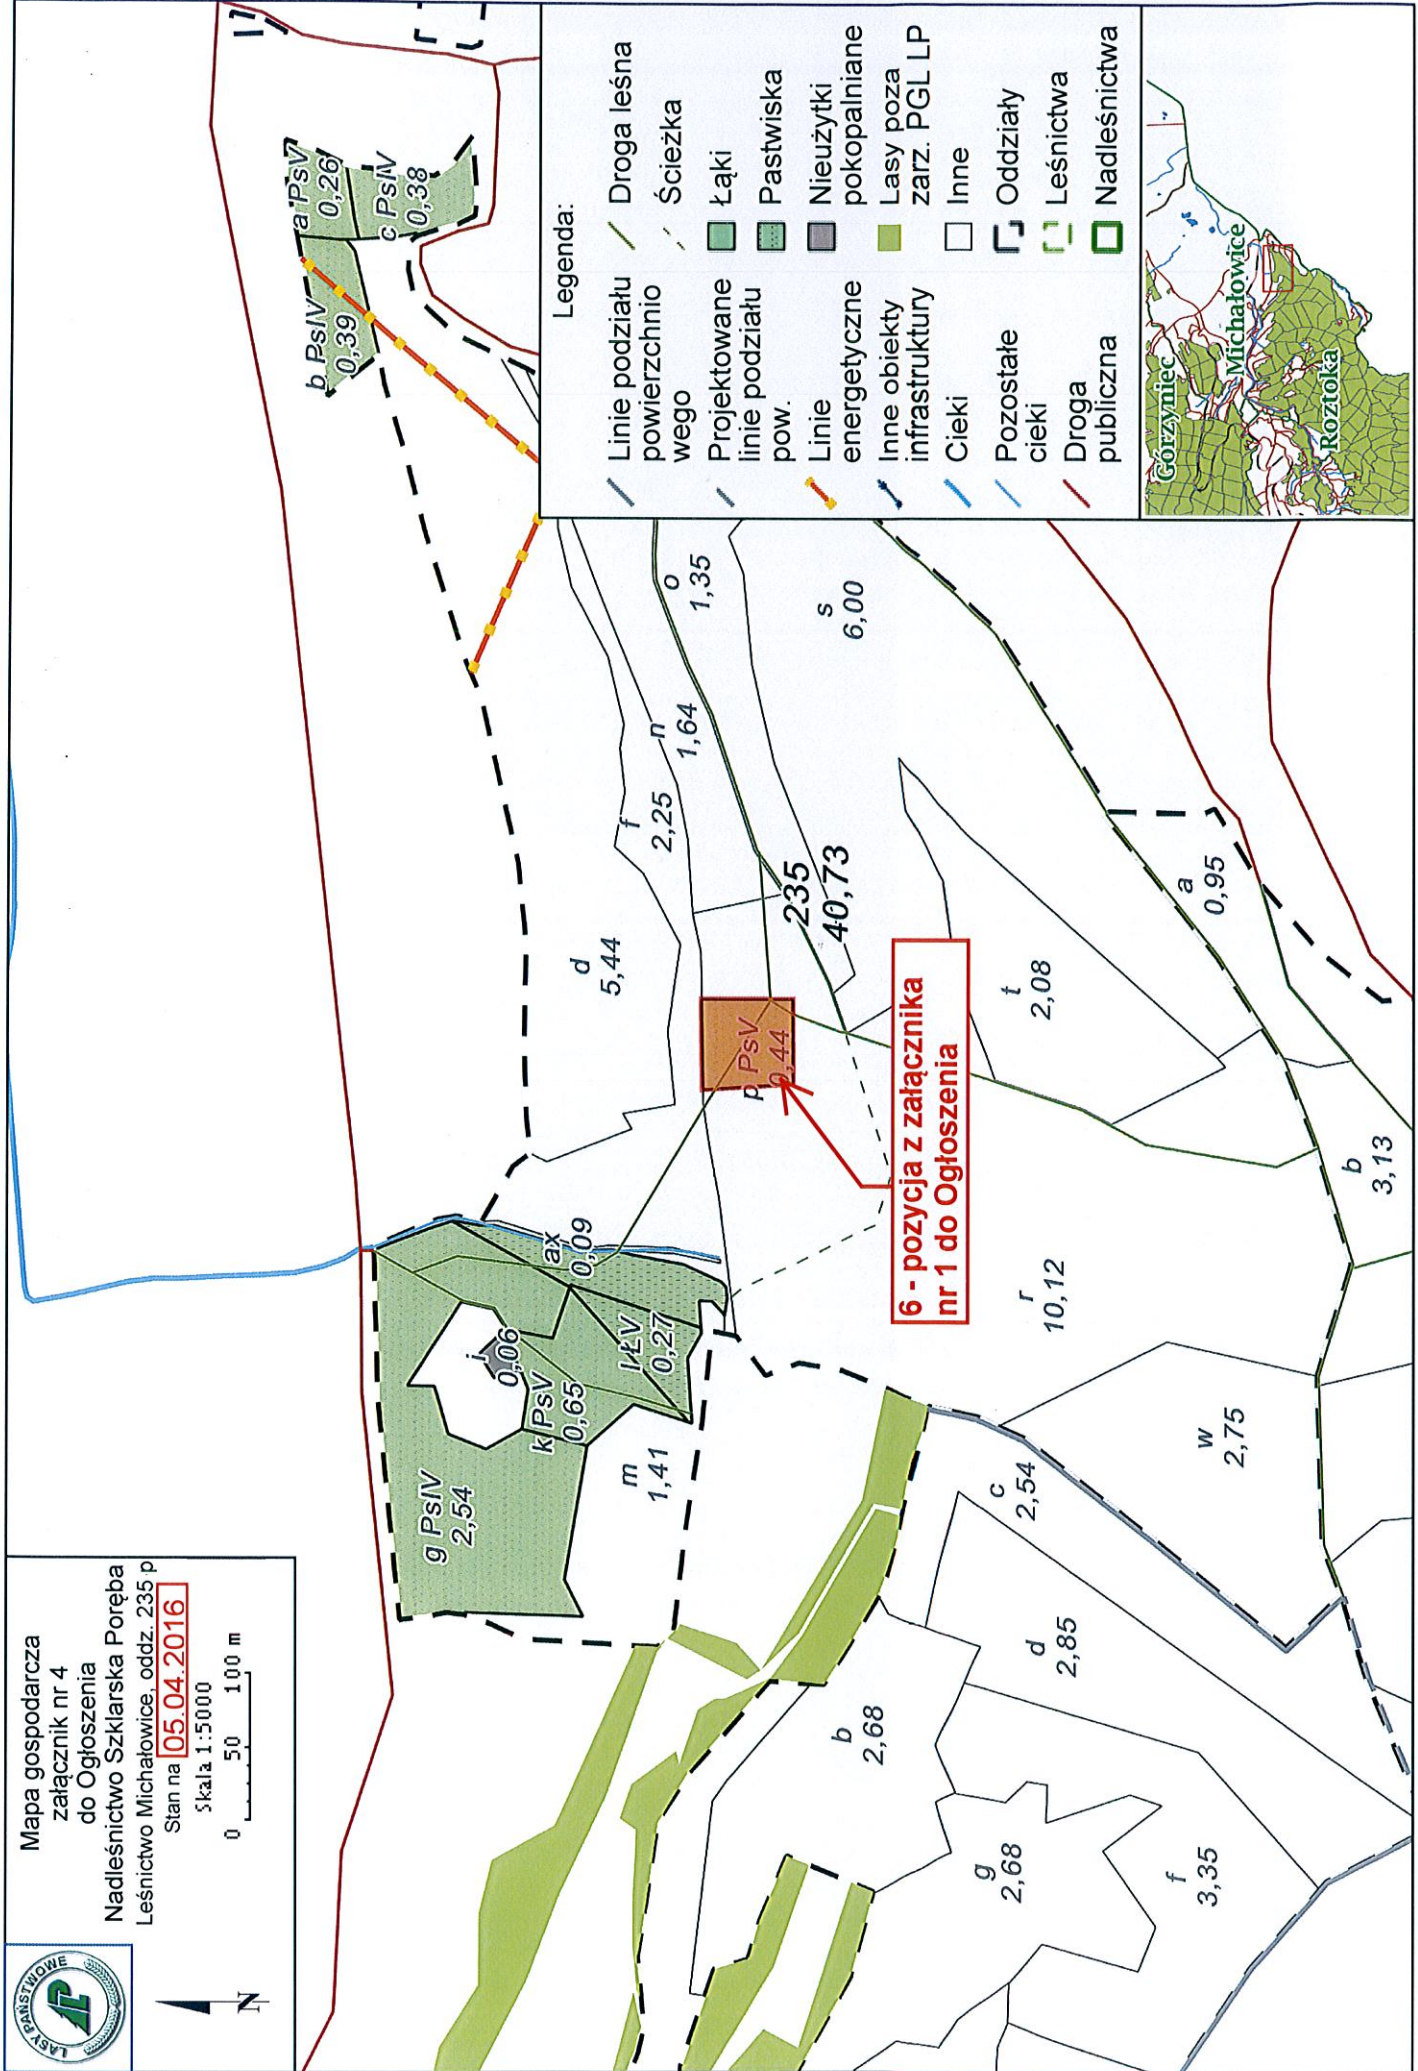

Mapa gospodarcza  
załącznik nr 4  
do Ogłoszenia  
Nadleśnictwo Szklarska Poręba  
Leśnictwo Górzyniec, oddz. 8 i  
Stan na **05.04.2016**  
Skala 1:2500  
0 25 50 m

5 - pozycja z załącznika  
nr 1 do Ogłoszenia

iPSiV  
0,02

h  
2,24

Legenda:

- Droga publiczna
- Droga leśna
- Koleje
- Pastwiska
- Lasy poza zarz. PGL LP
- Inne
- Oddziały

Mapa gospodarcza  
załącznik nr 4  
do Ogłoszenia  
Nadleśnictwo Szklarska Poręba  
Leśnictwo Michałowice, oddz. 235 p  
Stan na **05.04.2016**  
Skala 1:5000

Mapa gospodarcza  
załącznik nr 4  
do Ogłoszenia  
Nadleśnictwo Szklarska Poręba  
-99  
Leśnictwo Kamieniecka Góra, oddz. 24 m  
stan na 05.04.2016  
Skala 1:2500

Legenda:

- Wizura
- Inne obiekty infrastruktury
- Cieki
- Pozostałe cieki
- Droga publiczna
- Droga leśna
- Inne
- Oddziały
- Leśnictwa
- Nadleśnictwa
- Graniczniki
- Rola
- Łąki