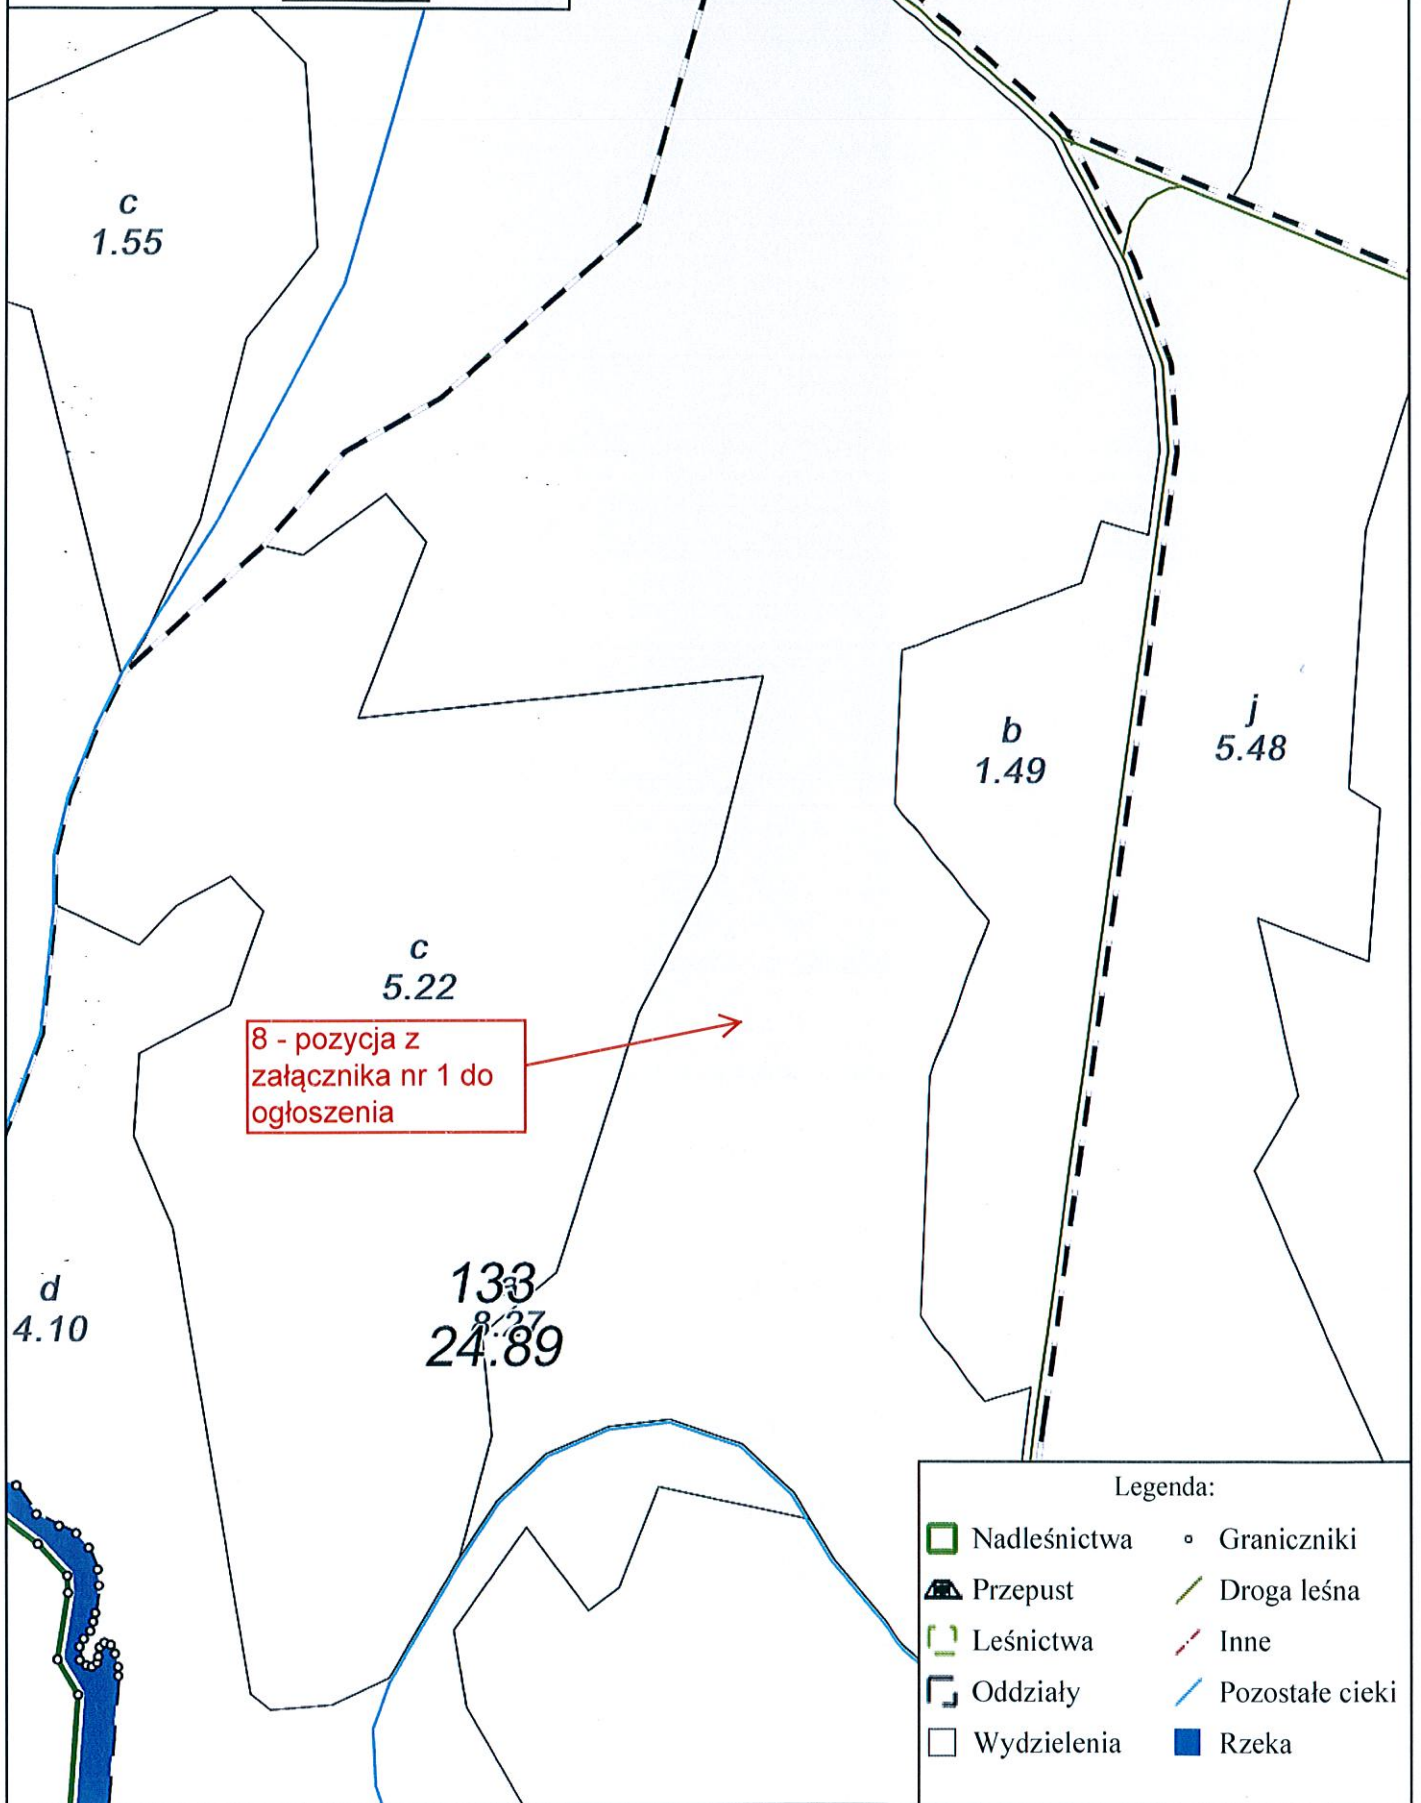

133 a
Nadleśnictwo Szklarska Poręba
Orle
Stan na 05-04-2016

Skala 1:2465
0 25 50 m

Legenda:

Nadleśnictwa	Graniczniki
Przepust	Droga leśna
Leśnictwa	Inne
Oddziały	Pozostałe ciek
Wydzielenia	Rzeka