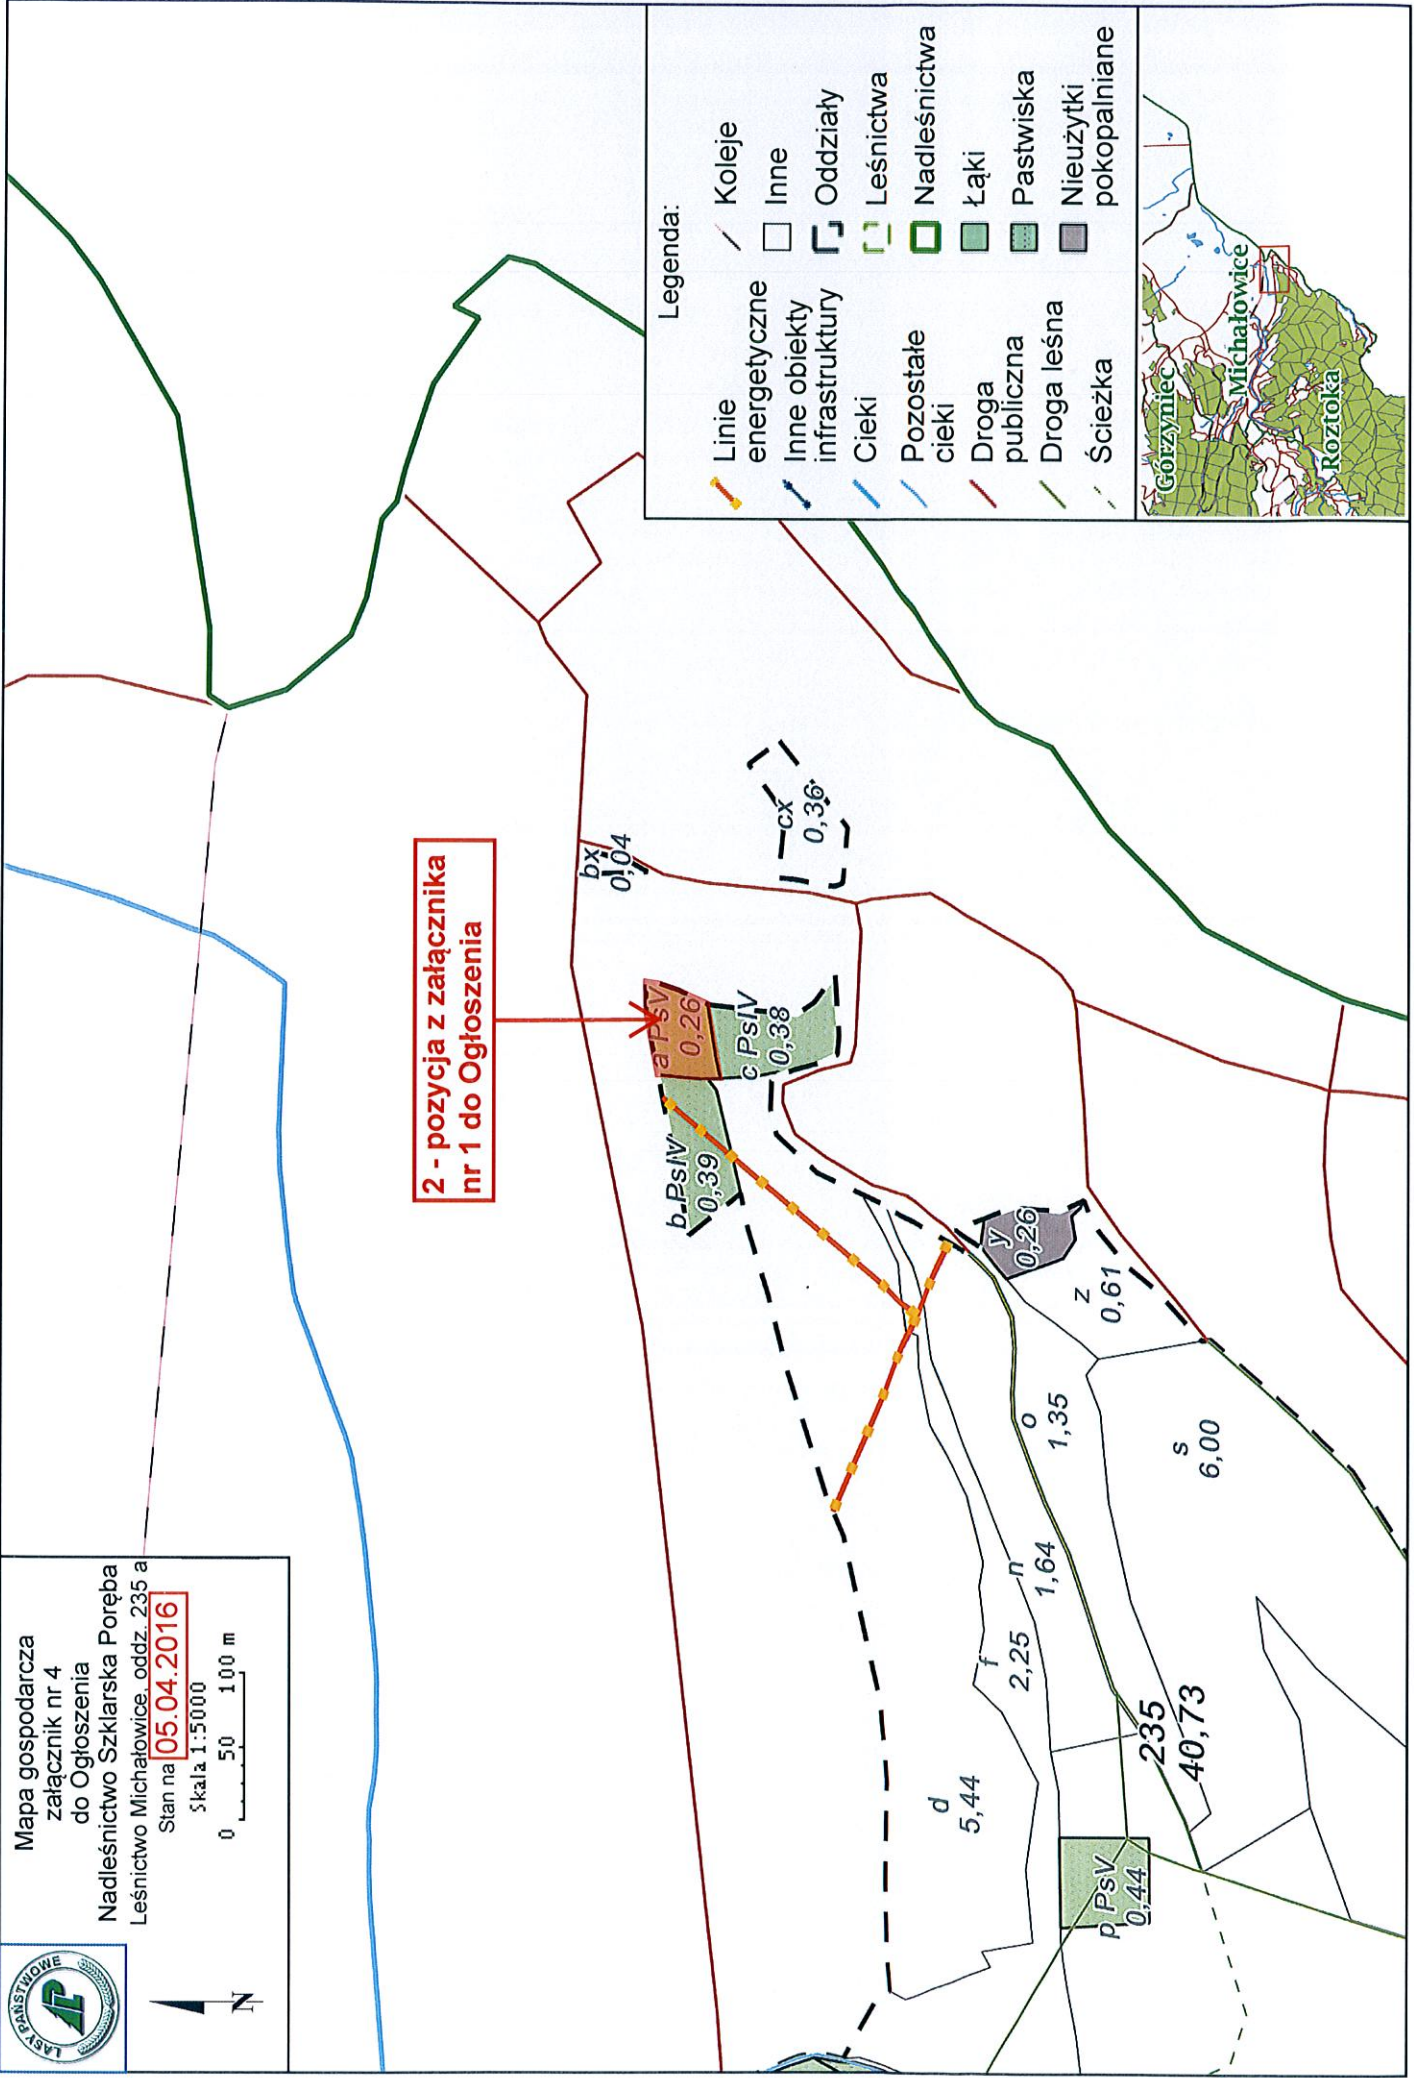

Mapa gospodarcza
załącznik nr 4
do Ogłoszenia
Nadleśnictwo Szklarska Poręba
Leśnictwo Michałowice...oddz. 235 a
Stan na **05.04.2016**
Skala 1:50000

2 - pozycja z załącznika nr 1 do Ogłoszenia