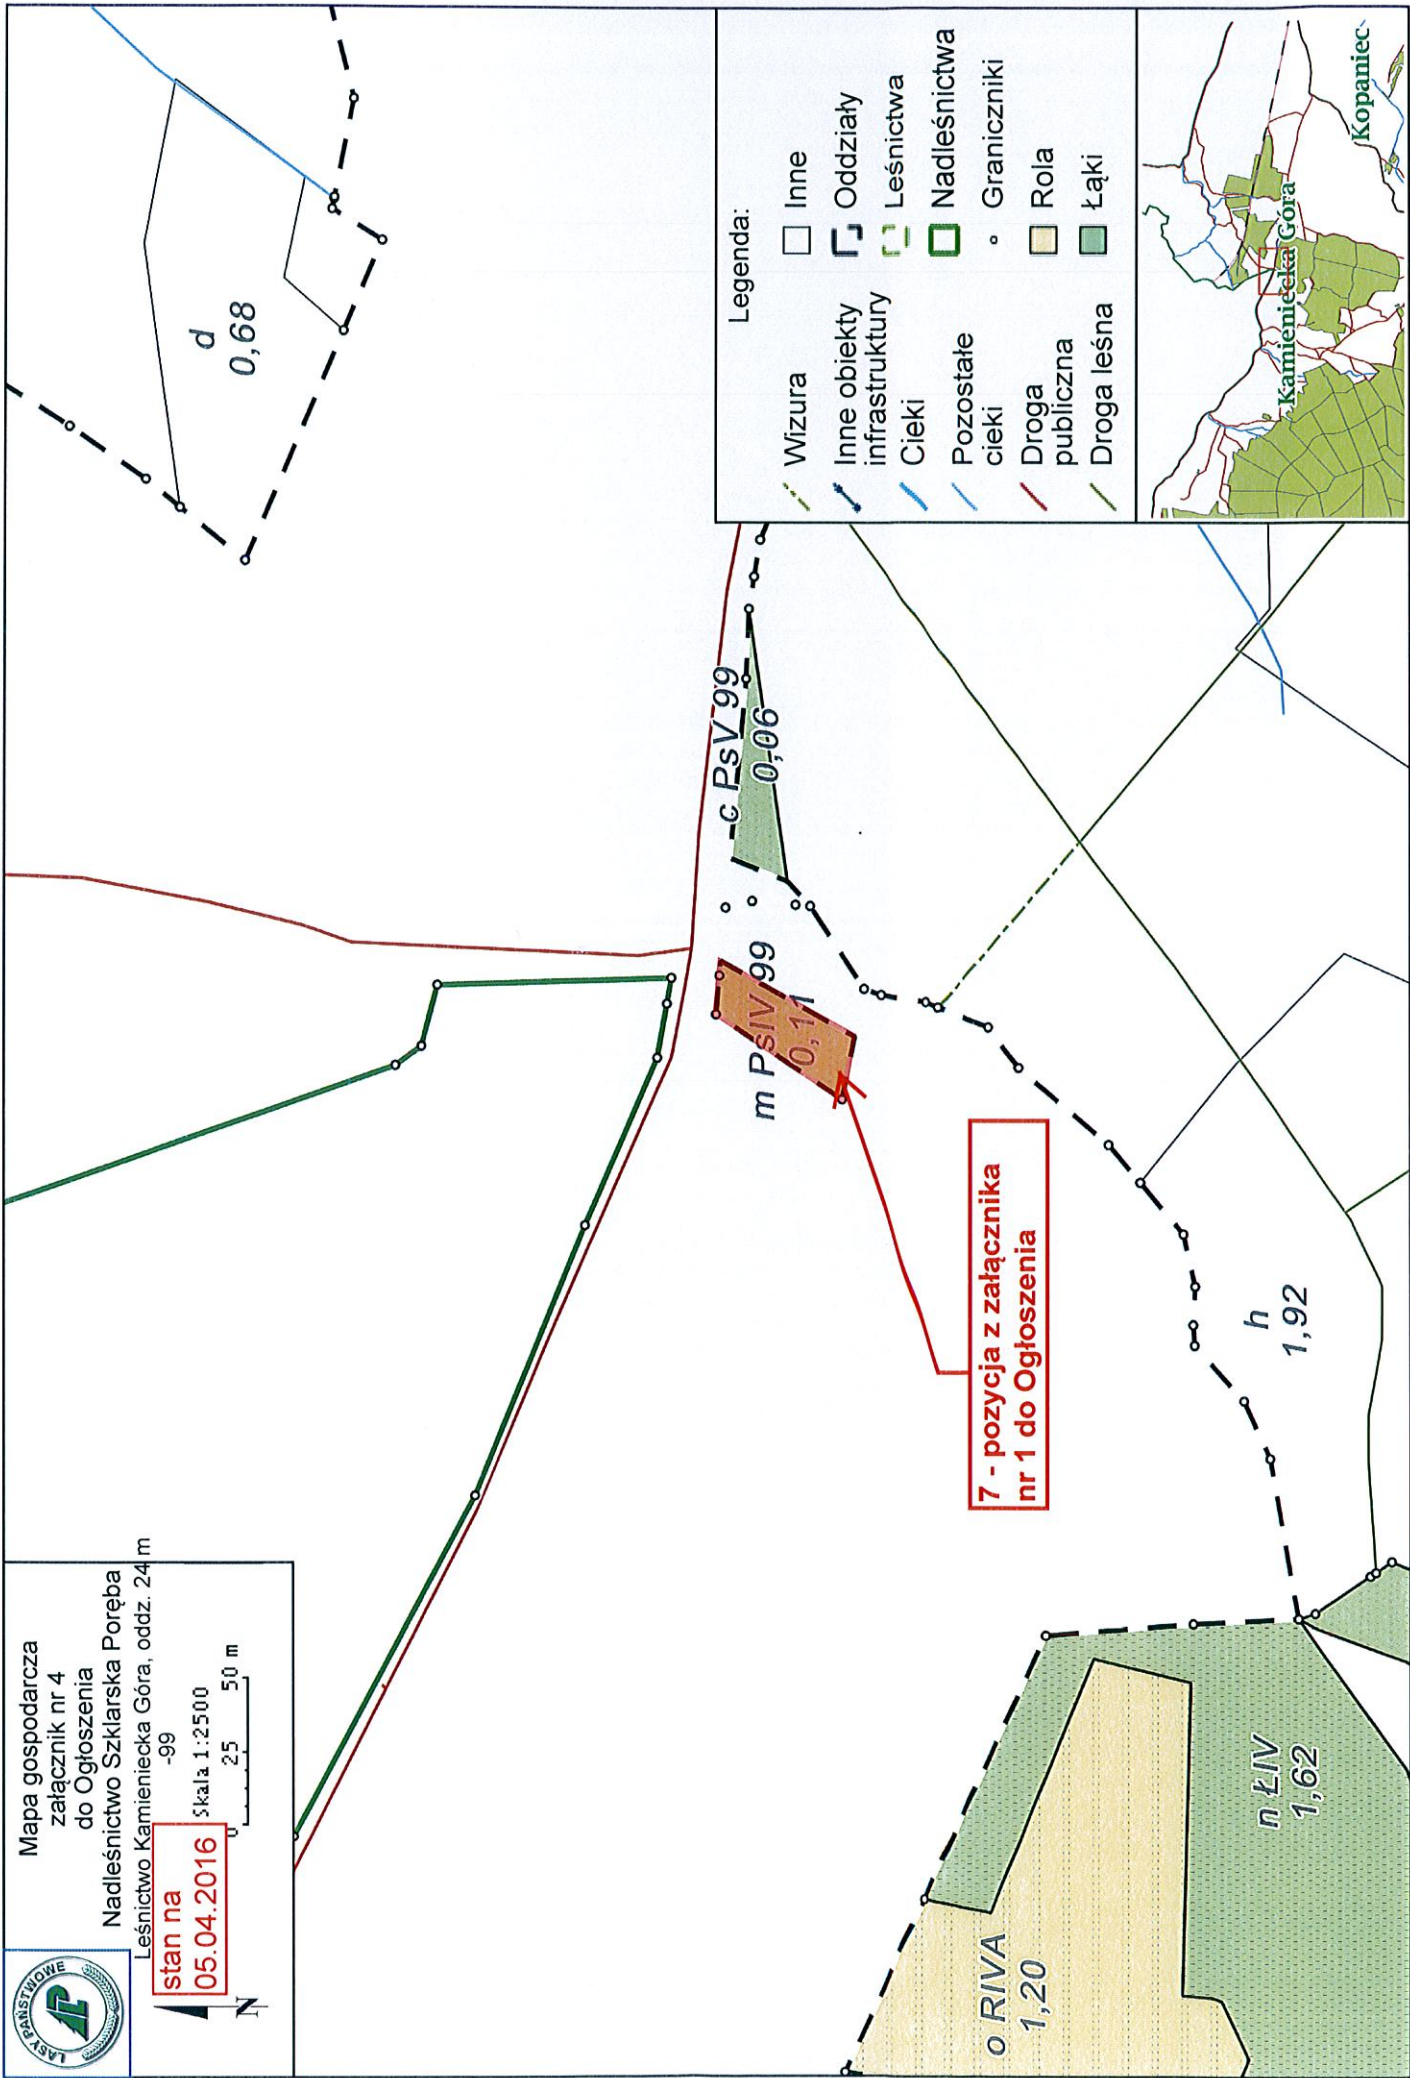

Mapa gospodarcza
załącznik nr 4
do Ogłoszenia
Nadleśnictwo Szklarska Poręba
-99
Leśnictwo Kamieniecka Góra, oddz. 24 m
stan na 05.04.2016
Skala 1:2500