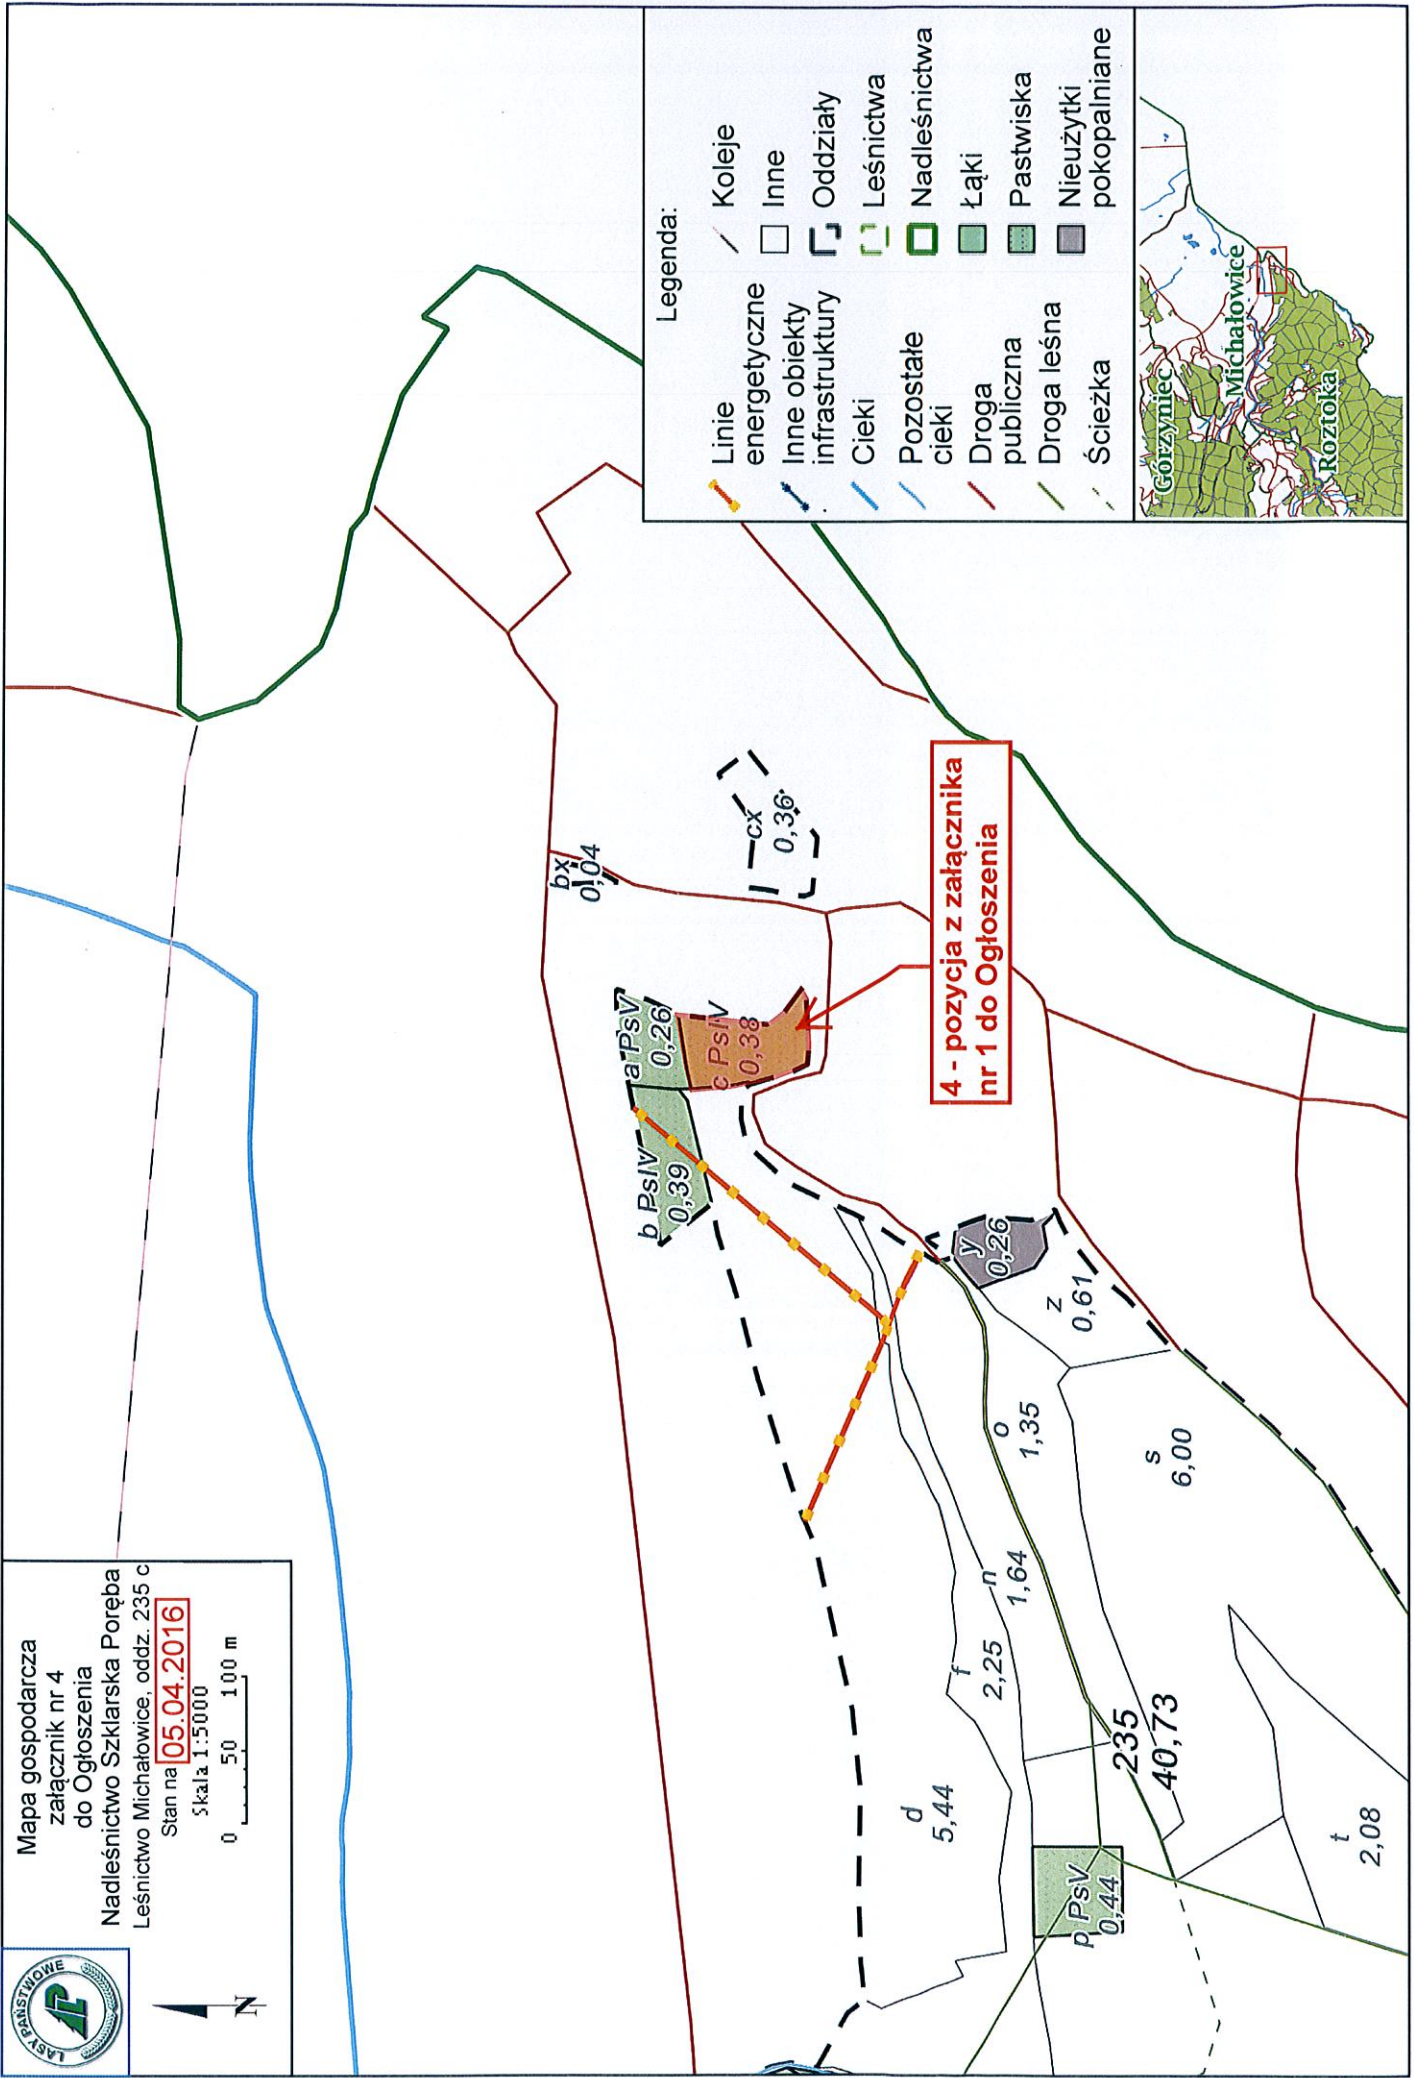

Mapa gospodarcza  
załącznik nr 4  
do Ogłoszenia  
Nadleśnictwo Szklarska Poręba  
Leśnictwo Michałowice, oddz. 235 b  
Stan na **05.04.2016**  
Skala 1:50000

**3 - pozycja z załącznika nr 1 do Ogłoszenia**

Mapa gospodarcza  
załącznik nr 4  
do Ogłoszenia  
Nadleśnictwo Szklarska Poręba  
Leśnictwo Michałowice, oddz. 235 c  
Stan na **05.04.2016**  
Skala 1:50000  
0 50 100 m

Legenda:

Linie energetyczne	Koleje
Inne obiekty infrastruktury	Inne
Cieki	Oddziały
Pozostałe cieki	Leśnictwa
Droga publiczna	Nadleśnictwa
Droga leśna	Łąki
Ścieżka	Pastwiska
	Nie użytki pokopalniane