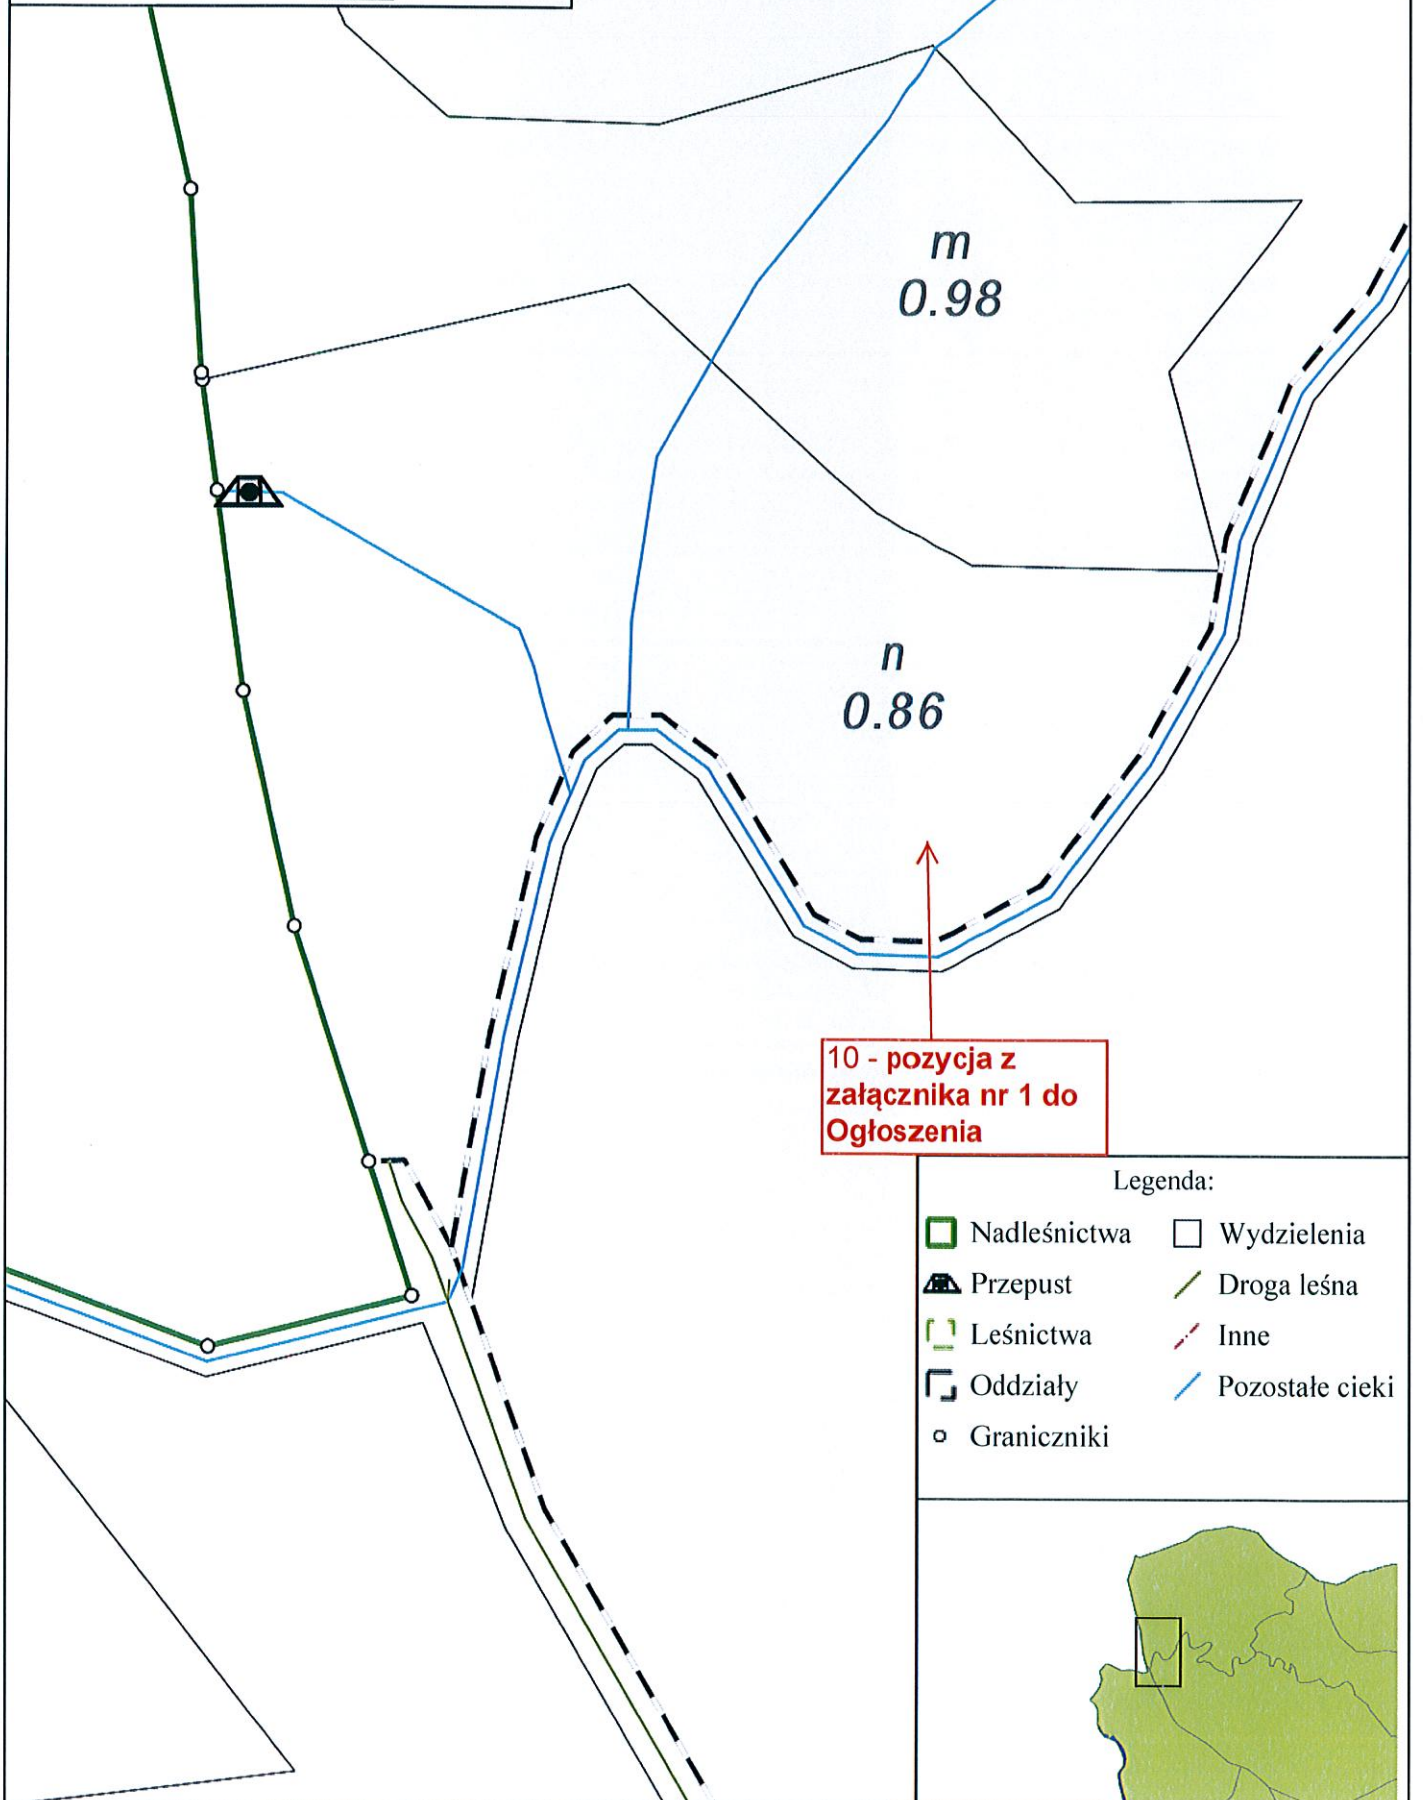

132 a  
Nadleśnictwo Szklarska Poręba  
Orle  
Stan na 05-04-2016

Skala 1:4800  
0 50 100 m

127 n  
Nadleśnictwo Szklarska Poręba  
Orle  
Stan na 05-04-2016

Skala 1:986  
0 5 10 m

10 - pozycja z załącznika nr 1 do Ogłoszenia