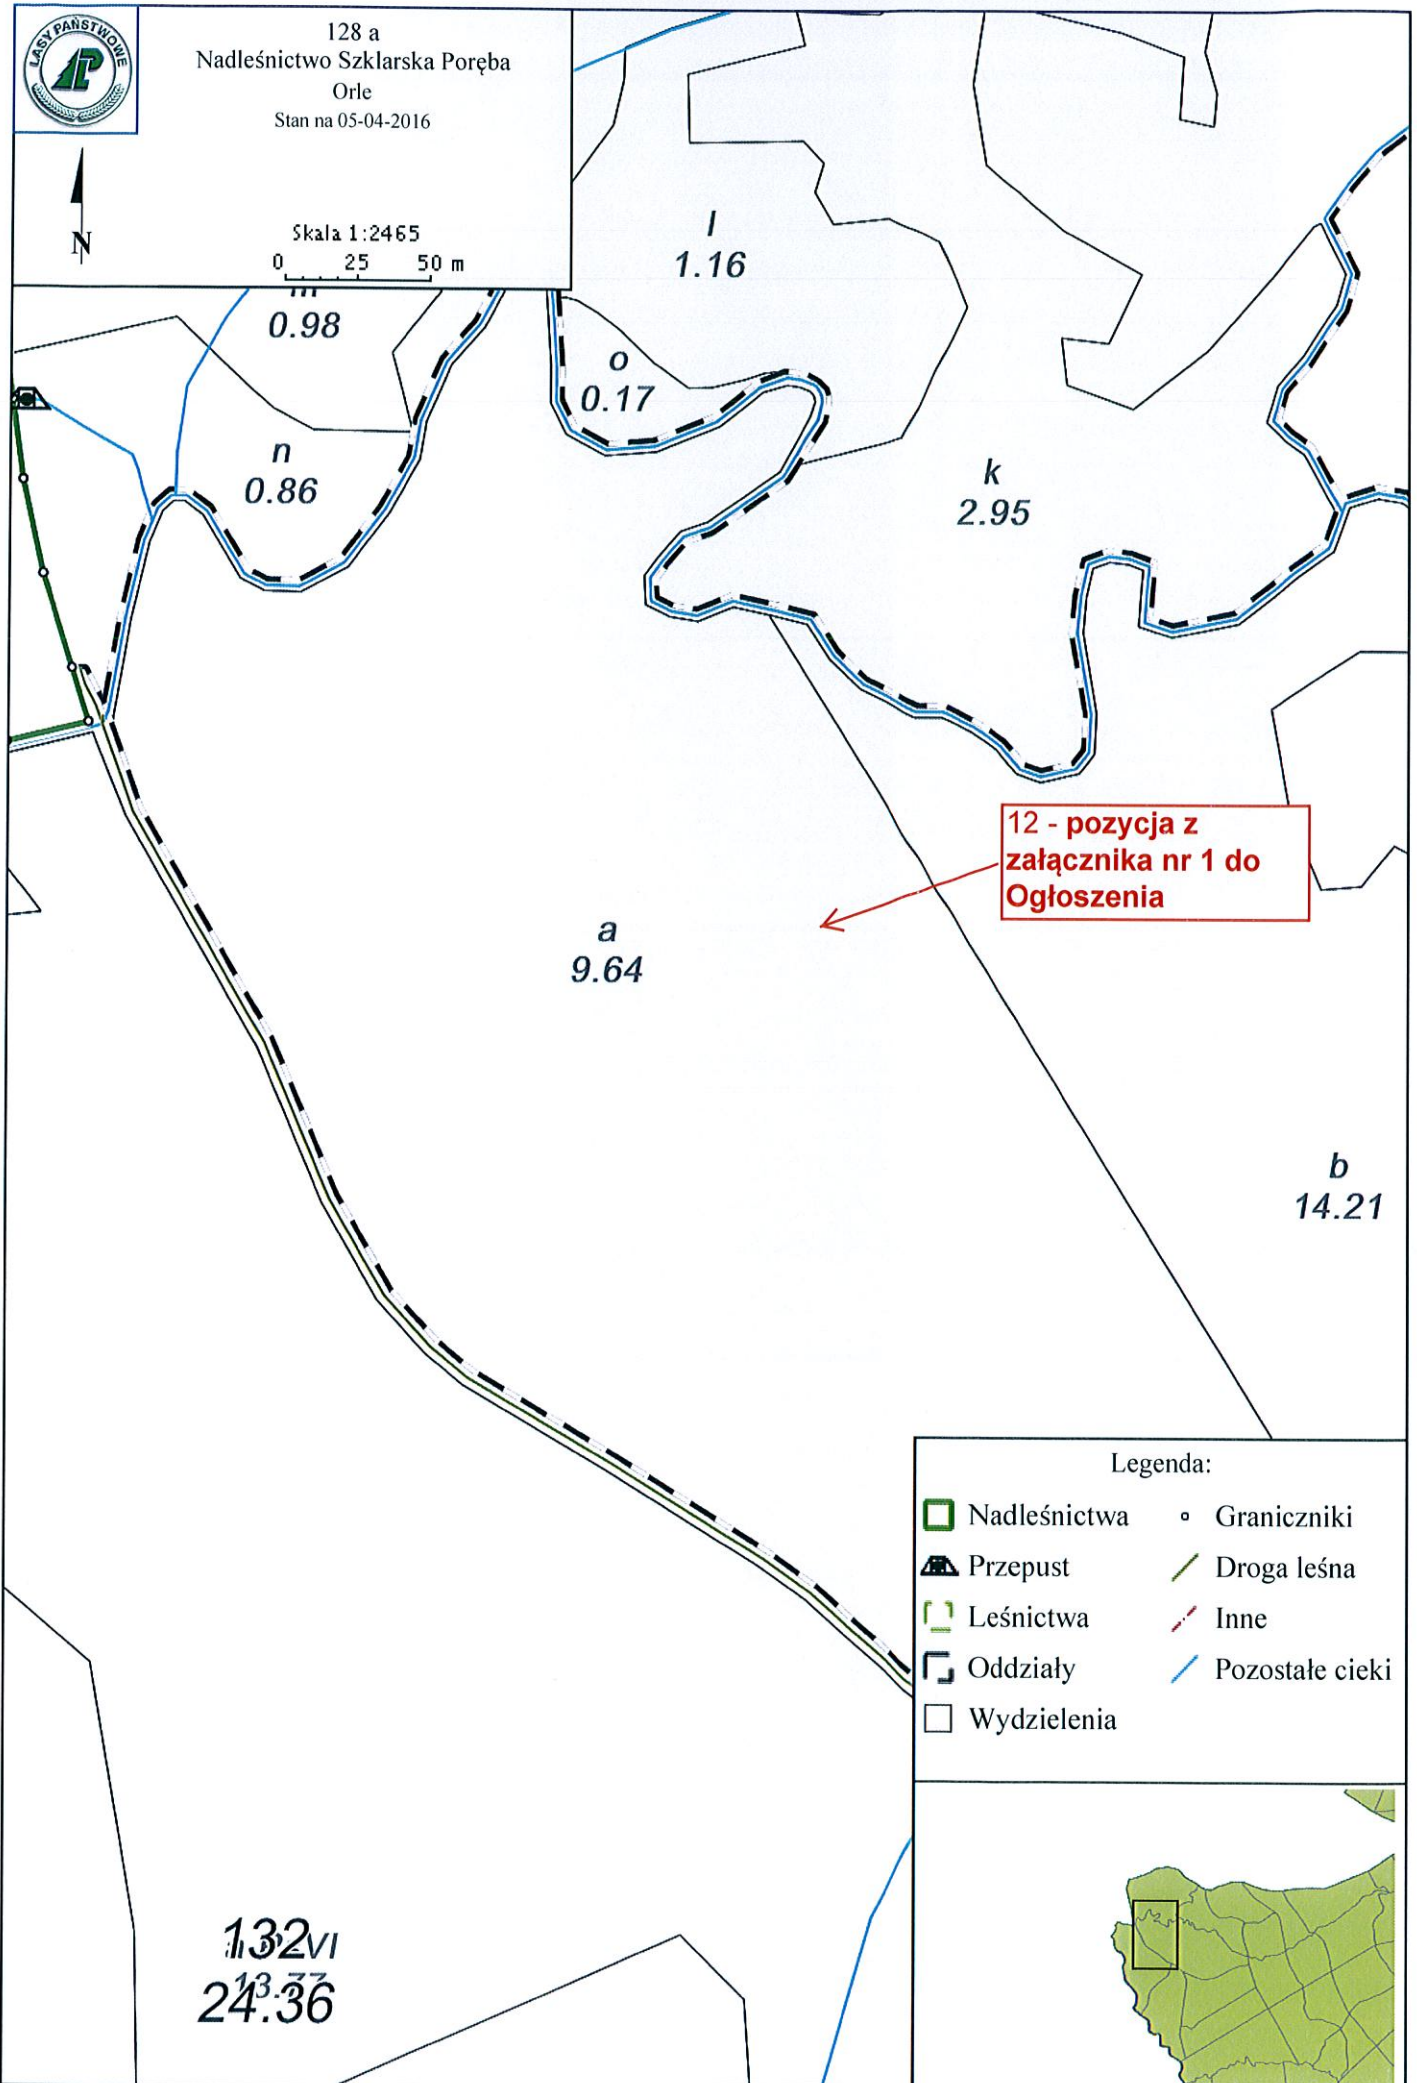

127 g  
Nadleśnictwo Szklarska Poręba  
Orle  
Stan na 05-04-2016

Skala 1:2465  
0 25 50 m

11- pozycja z załącznika  
nr 1 do Ogłoszenia

128 a  
Nadleśnictwo Szklarska Poręba  
Orle  
Stan na 05-04-2016

Skala 1:2465  
0 25 50 m