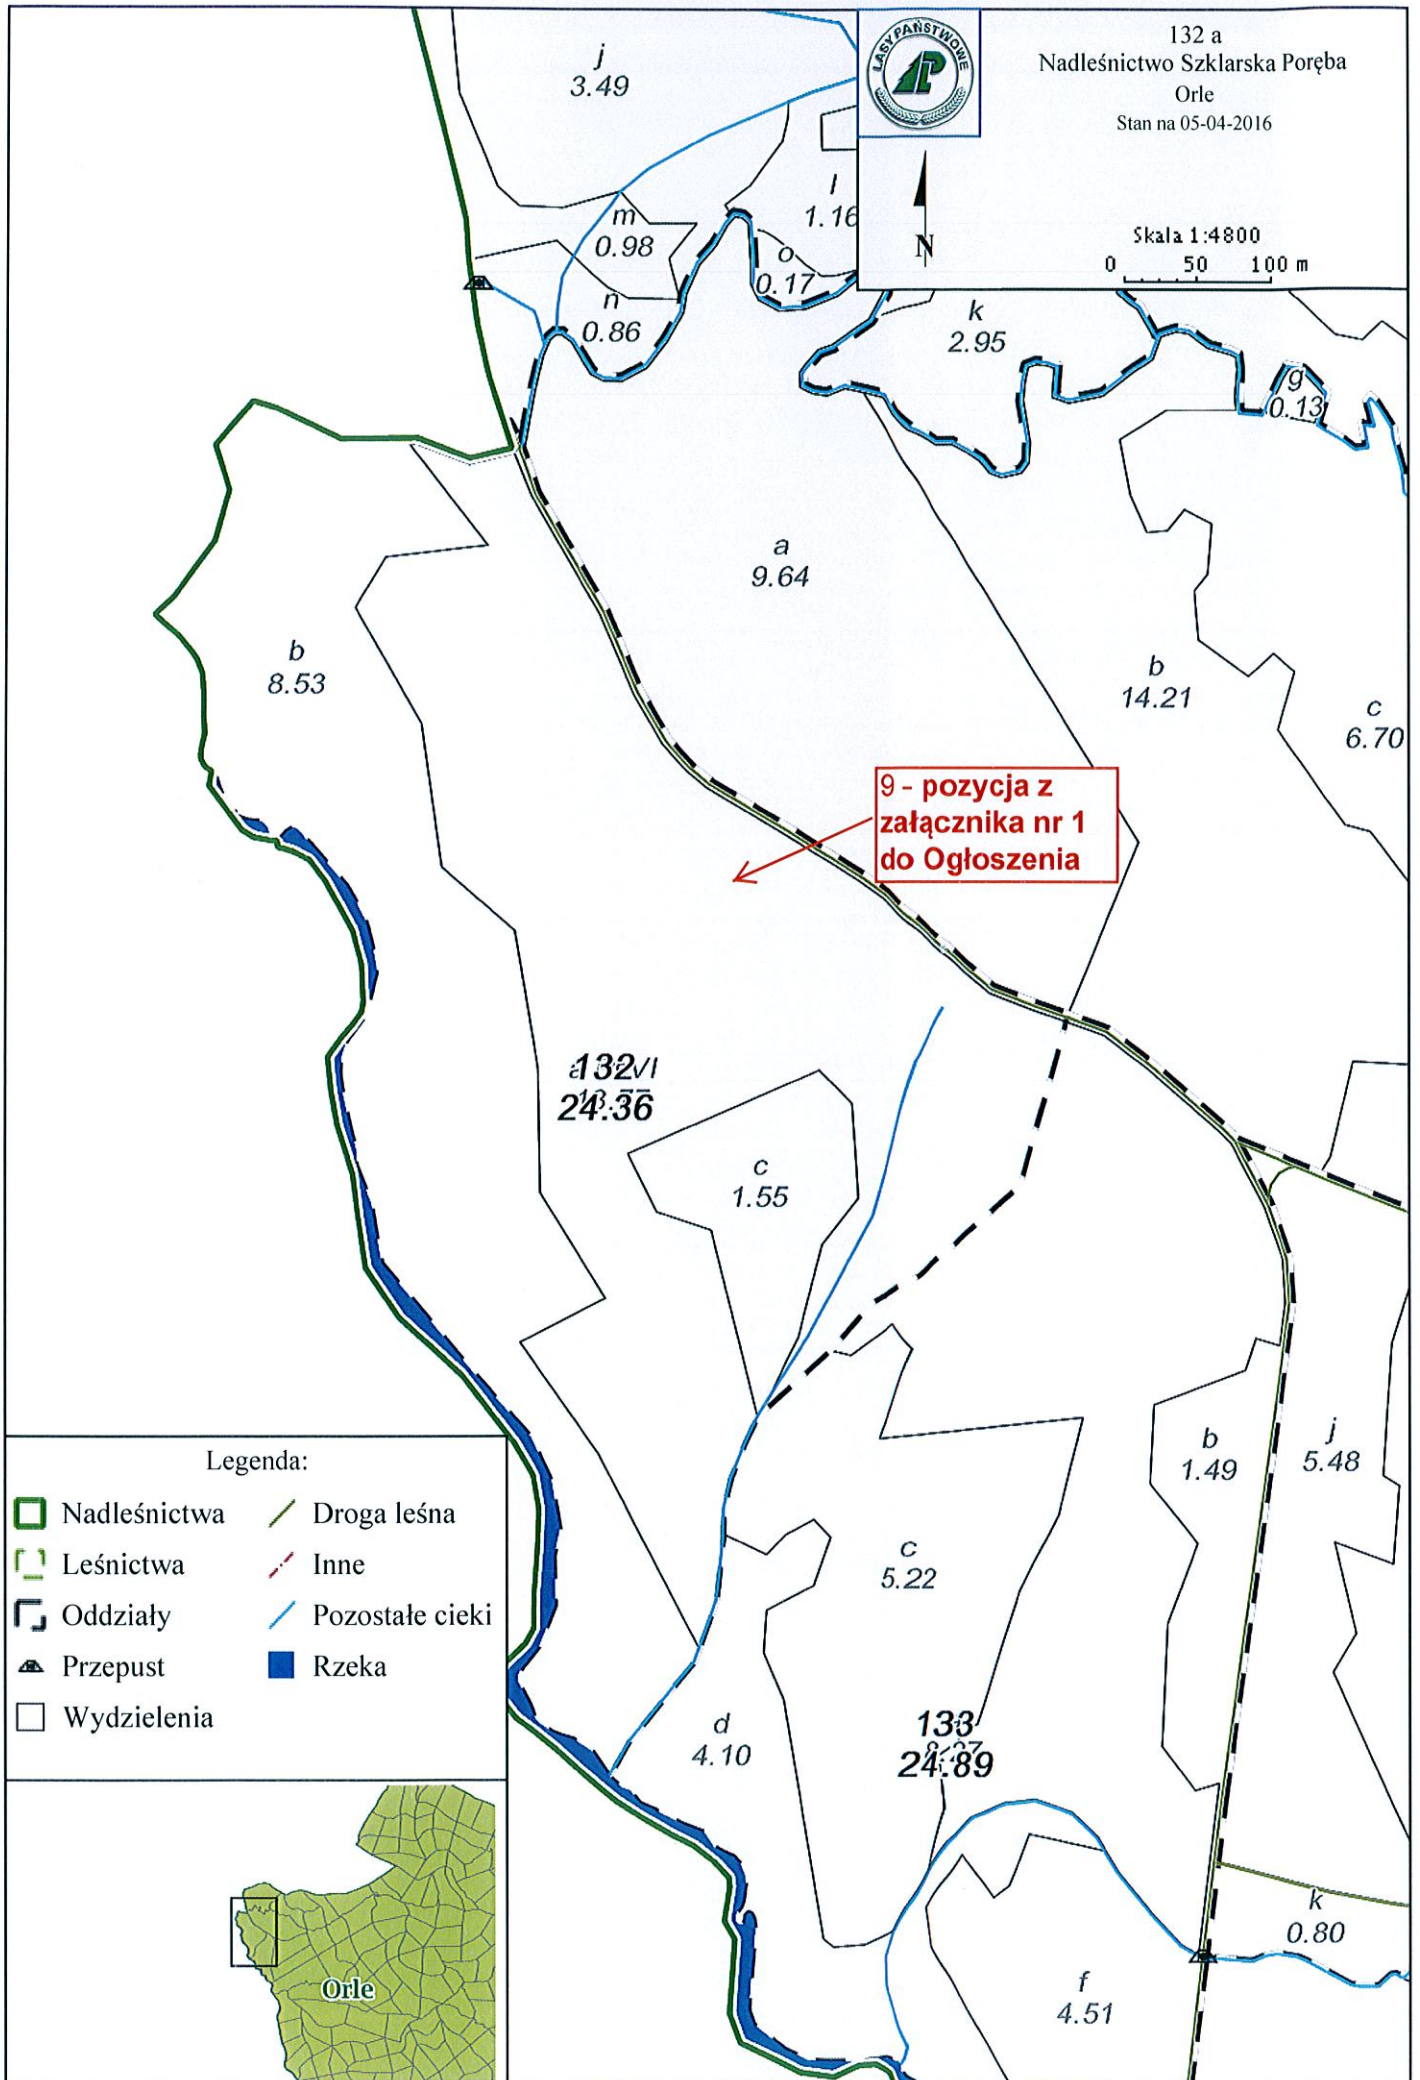

132 a
Nadleśnictwo Szklarska Poręba
Orle
Stan na 05-04-2016

Skala 1:4800
0 50 100 m