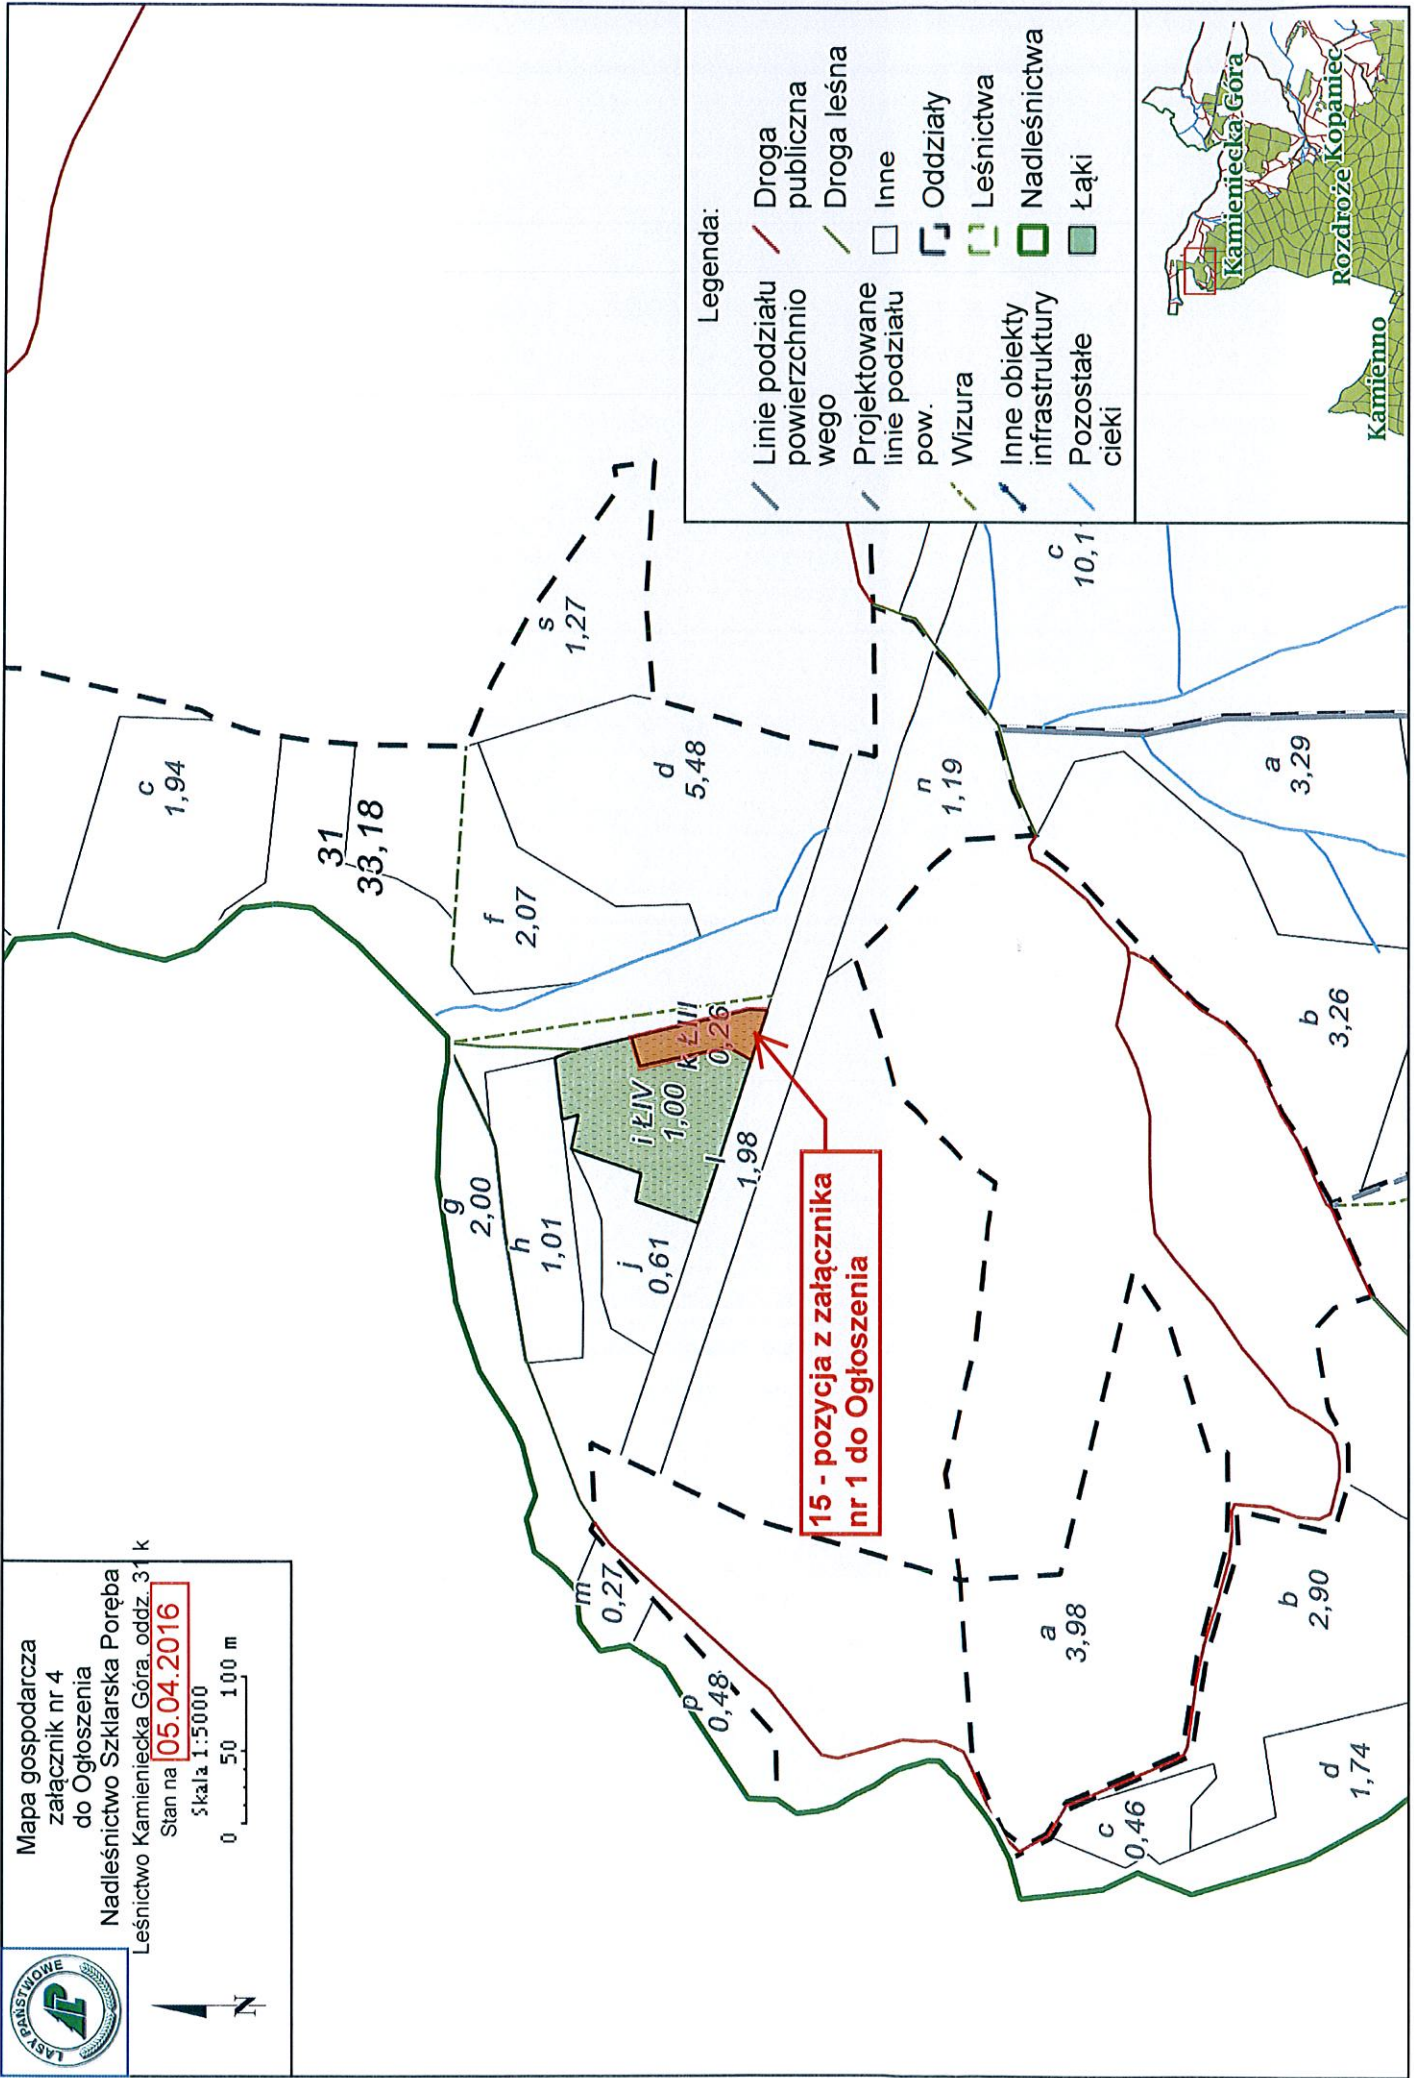

Mapa gospodarcza  
załącznik nr 4  
do Ogłoszenia  
Nadleśnictwo Szklarska Poręba  
Leśnictwo Kamieniecka Góra, oddz. 31 k  
Stan na **05.04.2016**  
Skala 1:50000  
0 50 100 m

Legenda:

Linie podziału powierzchniowego	Linie podziału pow.	Wizura	Inne obiekty infrastruktury	Pozostałe ciek
Droga publiczna	Droga leśna	Inne	Oddziały	Leśnictwa
Projektowane linie podziału pow.			Nadleśnictwa	Łąki