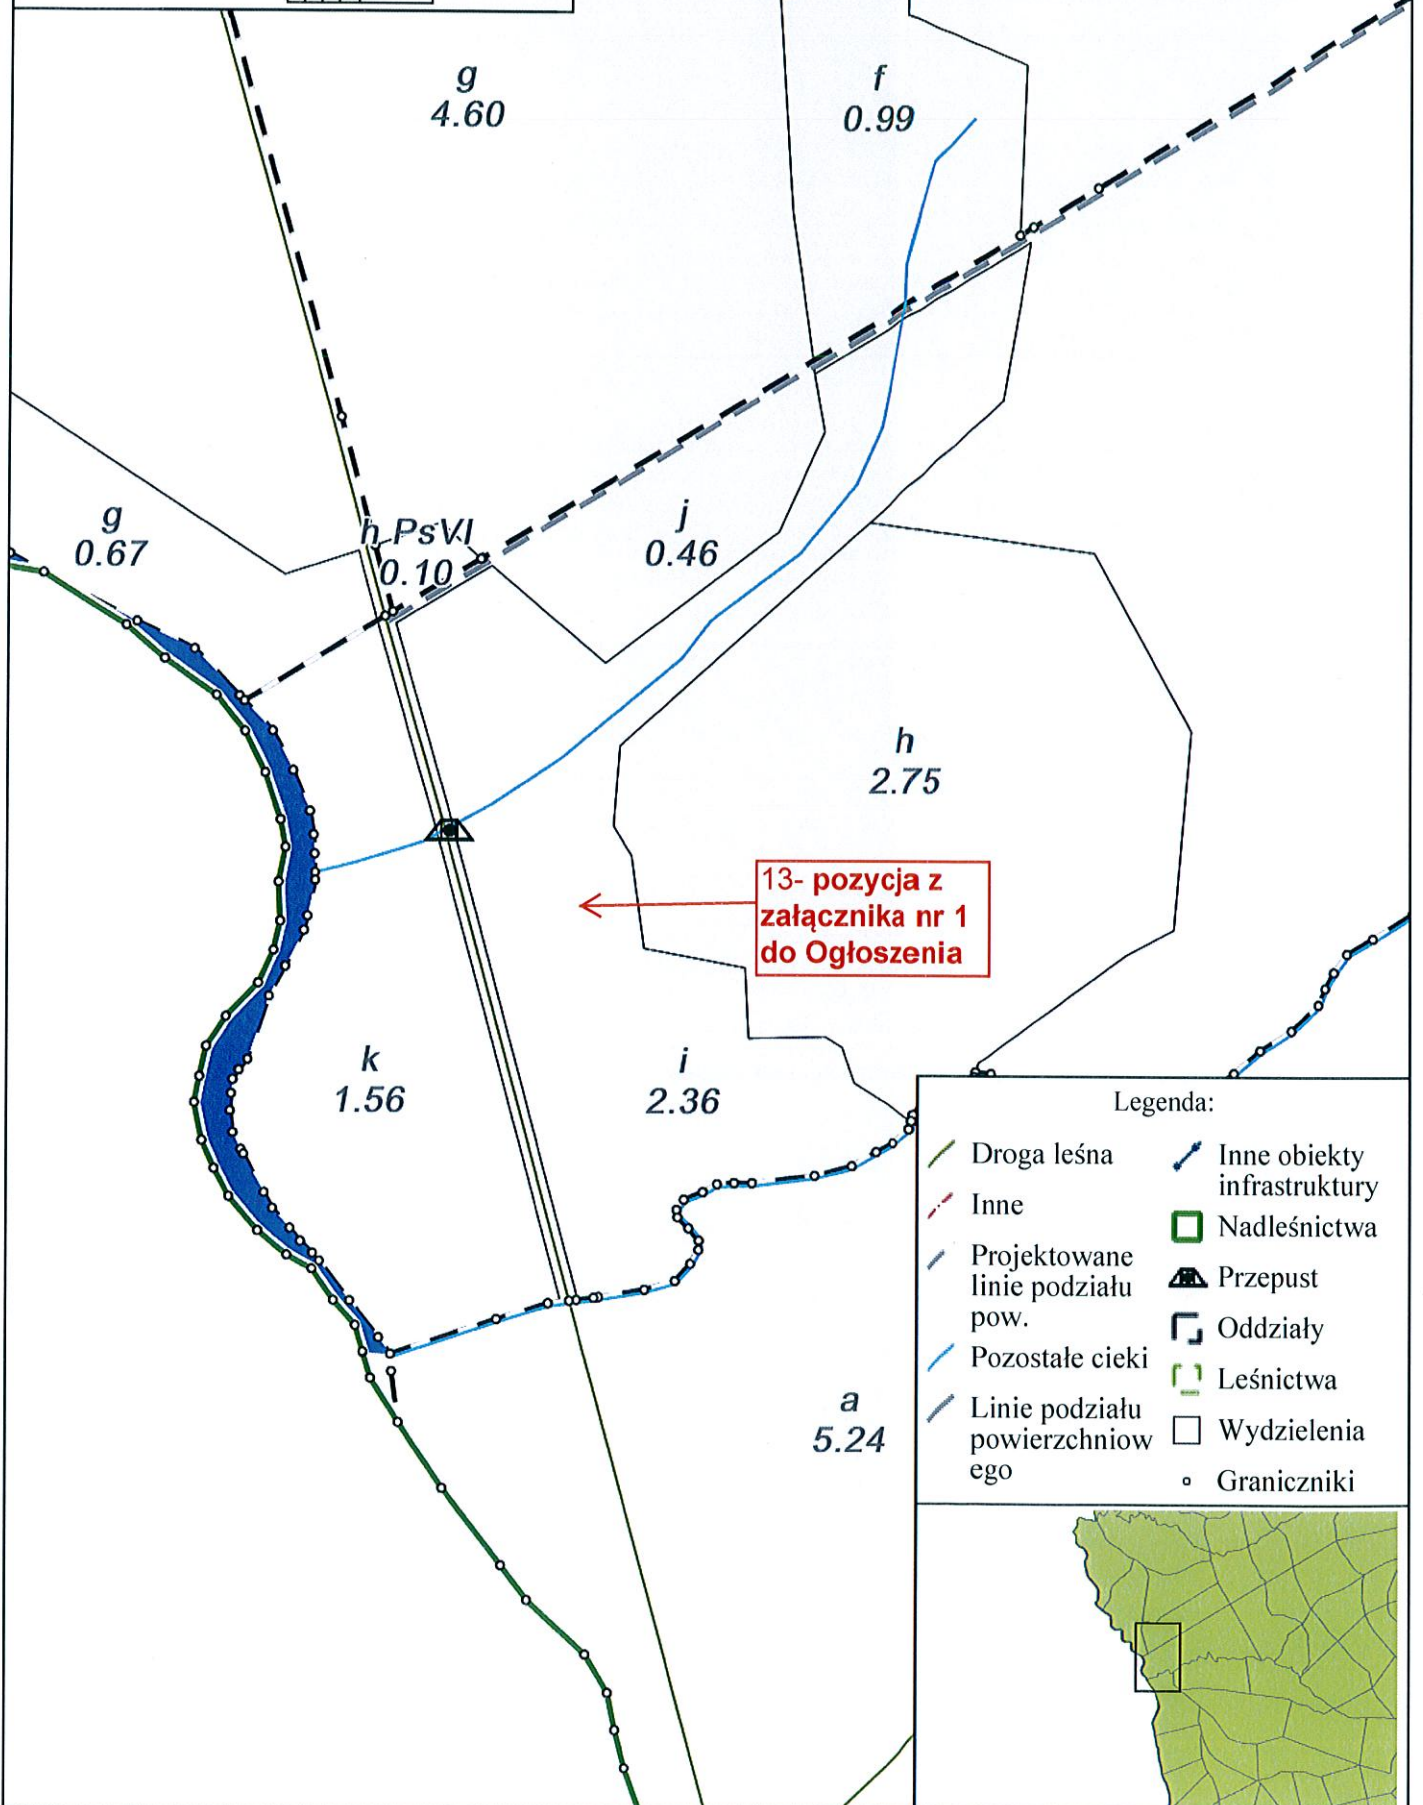

132VI  
24.36

131 i  
Nadleśnictwo Szklarska Poręba  
Orle  
Stan na 05-04-2016

d  
5.22

Skala 1:2465  
0 25 50 m

131 k  
Nadleśnictwo Szklarska Poręba  
Orle  
Stan na 05-04-2016

Skala 1:1100  
0 10 20 m

h PsVI  
0.10

Mapa gospodarcza  
załącznik nr 4  
do Ogłoszenia  
Nadleśnictwo Szklarska Poręba  
Leśnictwo Kamieniecka Góra, oddz. 31 k  
Stan na **05.04.2016**  
Skala 1:50000  
0 50 100 m

Legenda:

Linie podziału powierzchniowego	Linie podziału pow.	Wizura	Inne obiekty infrastruktury	Pozostałe ciek
Droga publiczna	Droga leśna	Inne	Oddziały	Leśnictwa
Projektowane linie podziału pow.			Nadleśnictwa	Łąki