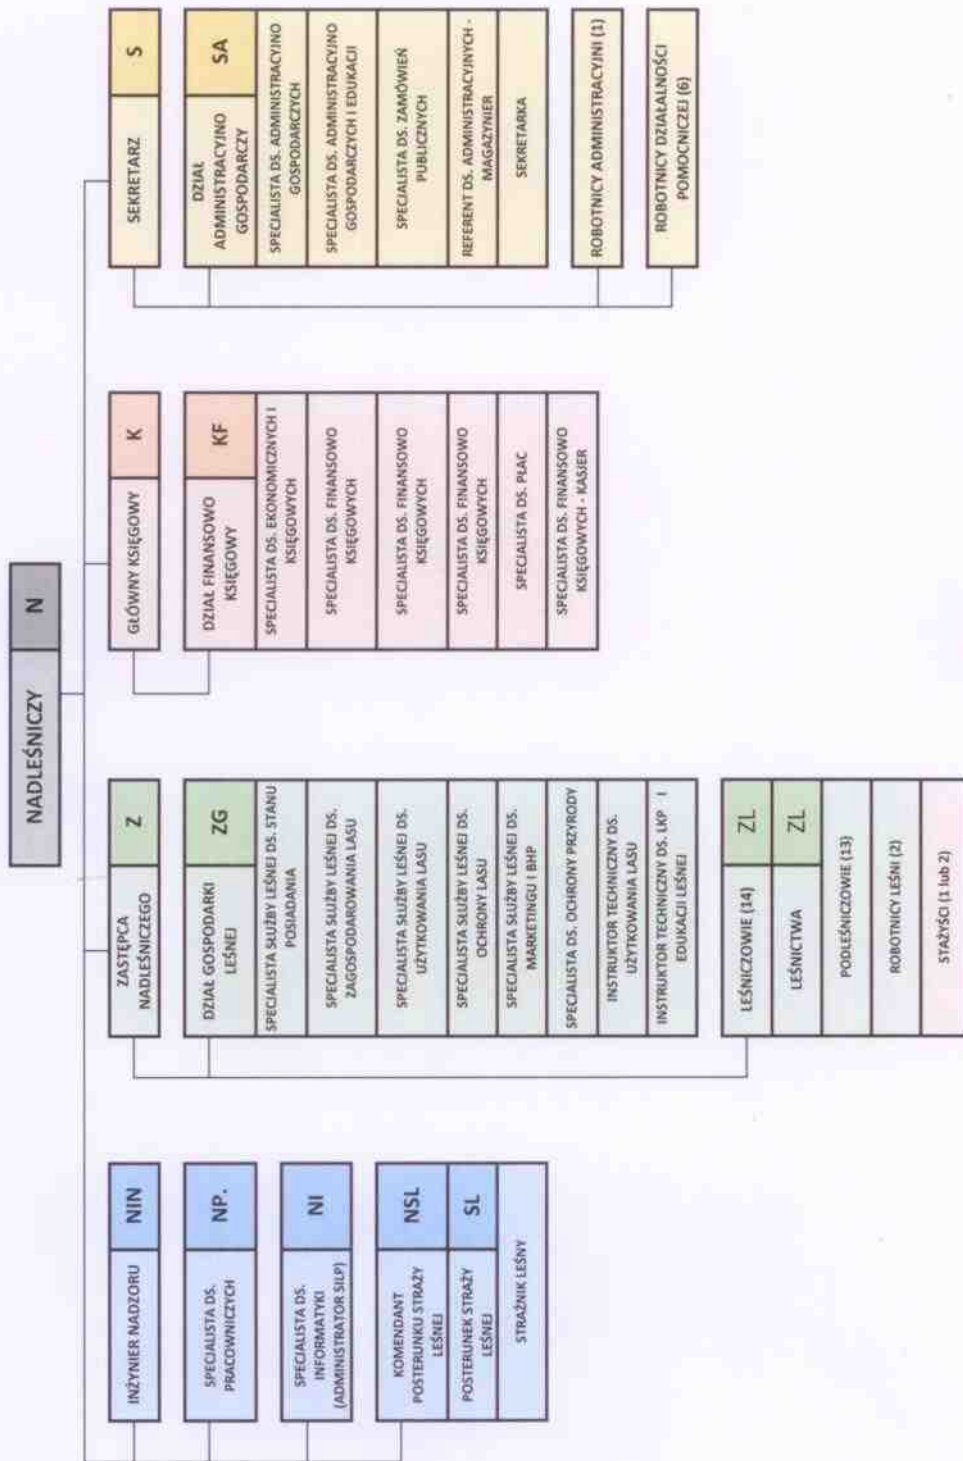

SCHEMAT ORGANIZACYJNY NADLEŚNICTWA SZKLARSKA PORĘBA

NADLEŚNICZY NADLEŚNICTWA
Szklarska Poręba

Jerzy Młyniar

Zatrudnienie na dzień 01.12.2020 roku - 66 osób

Szklarska Poręba, dnia 01.12.2020 roku