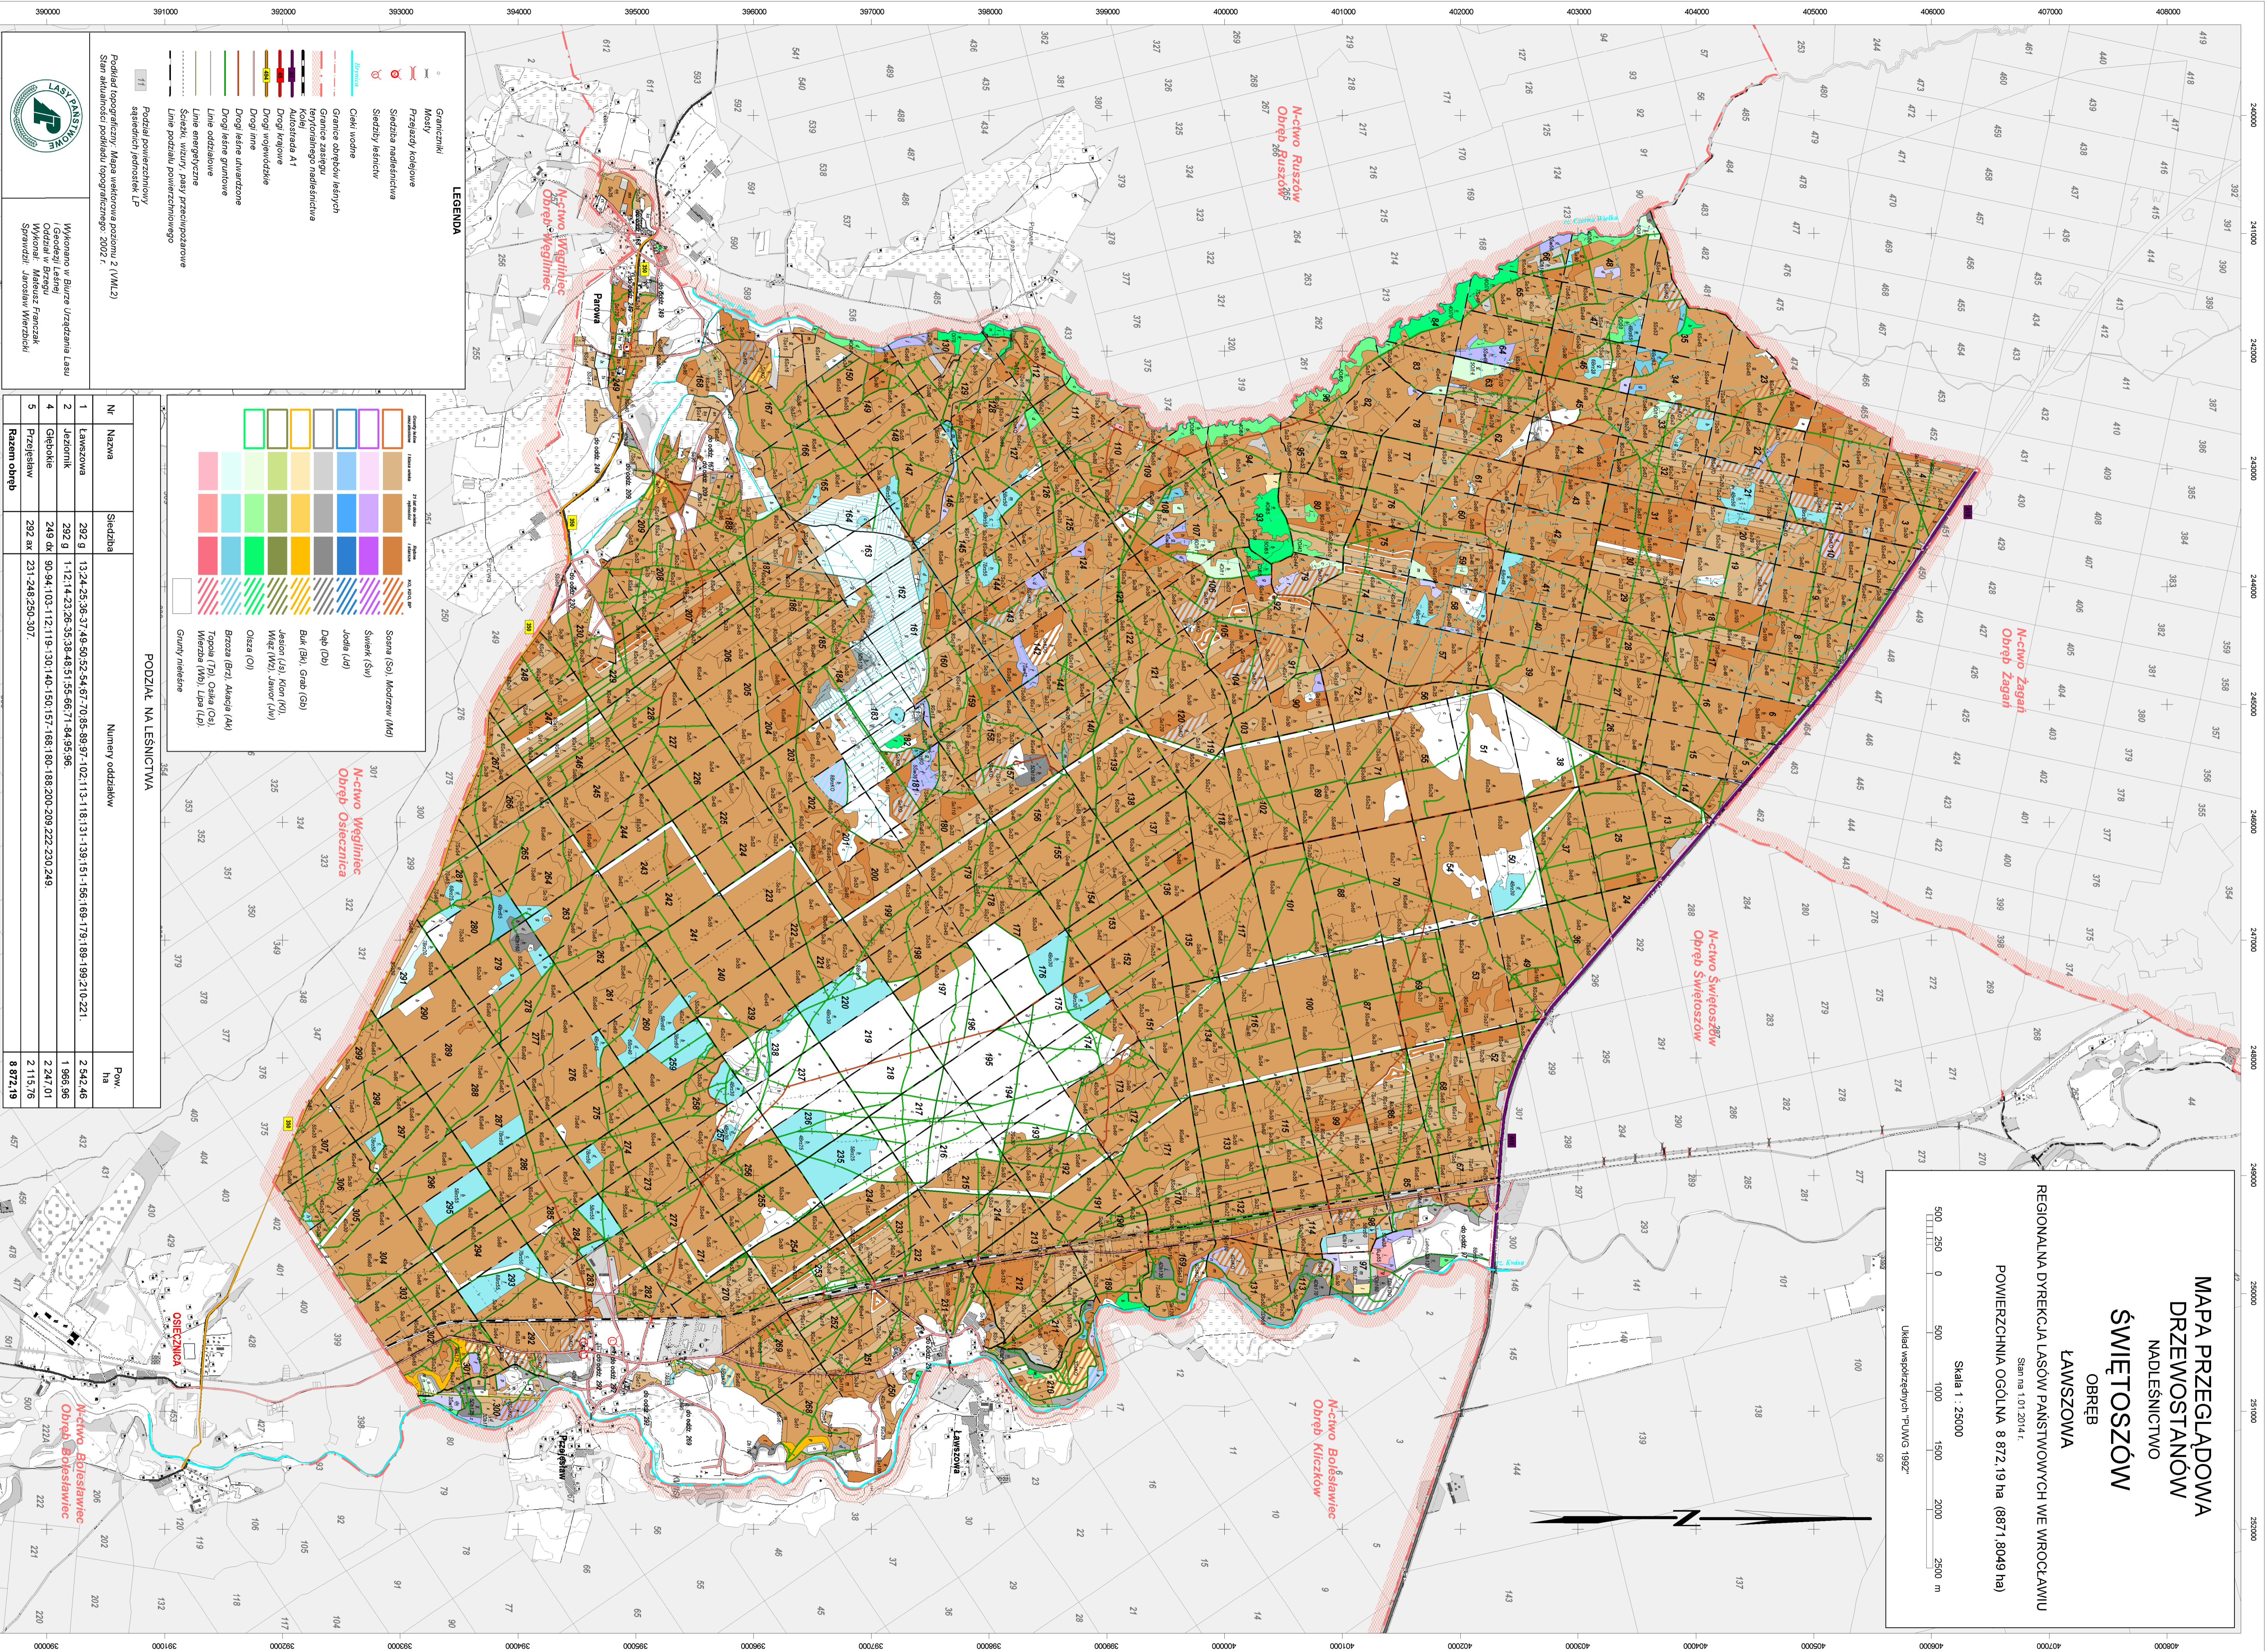

**MAPA PRZEGLĄDOWA
DRZEWOSTANÓW
NADEŚNICTW
ŚWIĘTOSZÓW
OBREB
ŁAWSZOWA**

REGIONALNA DYREKCJA LASÓW PAŃSTWOWYCH WE WROCŁAWIU
Sarna 1, 01-2014,
POWIERZCHNIA OGÓLNA 8 872,19 ha (8871,8049 ha)

Skala 1 : 25000
Układ współrzędnych "PUWG 1982"

0 500 1000 1500 2000 2500 m

100 200 300

400 500 600

700 800 900

1000 1100 1200

1300 1400 1500

1600 1700 1800

1900 2000 2100

2200 2300 2400

2500 m

Symbol / Kolor / Linia	Opis
[Symbol granicy]	Granice
[Symbol meży]	Meży
[Symbol przebiegu kolejniwa]	Przebiegi kolejniwa
[Symbol siatki nadleśniczej]	Siatka nadleśnicza
[Symbol siatki rezerwacji]	Siatki rezerwacji
[Symbol cieków wodnych]	Cieki wodne
[Symbol granicy obrębów leśnych]	Granice obrębów leśnych
[Symbol granicy zasięgu lasu]	Granice zasięgu lasu
[Symbol kolejniwa]	Kolejniwo
[Symbol autostrady A1]	Autostrada A1
[Symbol drogi krajowej]	Drogi krajowe
[Symbol drogi wojewódzkiej]	Drogi wojewódzkie
[Symbol drogi leśnej ukwadratowej]	Drogi leśne ukwadratowe
[Symbol drogi leśnej gurtkowej]	Drogi leśne gurtkowe
[Symbol linii oddziałowej]	Linie oddziałowe
[Symbol linii energetycznej]	Linie energetyczne
[Symbol siatki, wizur, pasy przeczepowania]	Siatki, wizur, pasy przeczepowania
[Symbol linii podziału powiatowego]	Linie podziału powiatowego

Nr	Nazwa	Siedziba	Numery oddziałów	Pow. ha
1	Ławiszowa	292 g	13-24-25-26-27-48-50-52-54-67-70-85-89-97-102-113-118-131-139-151-156-169-179-189-199-210-221	2 542,46
2	Jezionik	292 g	1-12-14-23-26-28-35-38-48-51-55-66-71-84-95-96	1 966,96
4	Głębokie	249 dx	90-94-103-112-115-130-140-150-151-168-180-188-200-209-222-230-249	2 247,01
5	Przejęsław	292 ax	231-248-250-307	2 115,76
Razem obręb				8 872,19

Wykonano w Biurze Urządzania Lasu i Gospodki Leśnej Oddział w Brzegu Spawdził: Jacek Wierzbicki

Podział topograficzny: Mapa wydrukowana z programu 2 (VLM2)
Serni akumulatori podziału topograficznego: 2002 r.