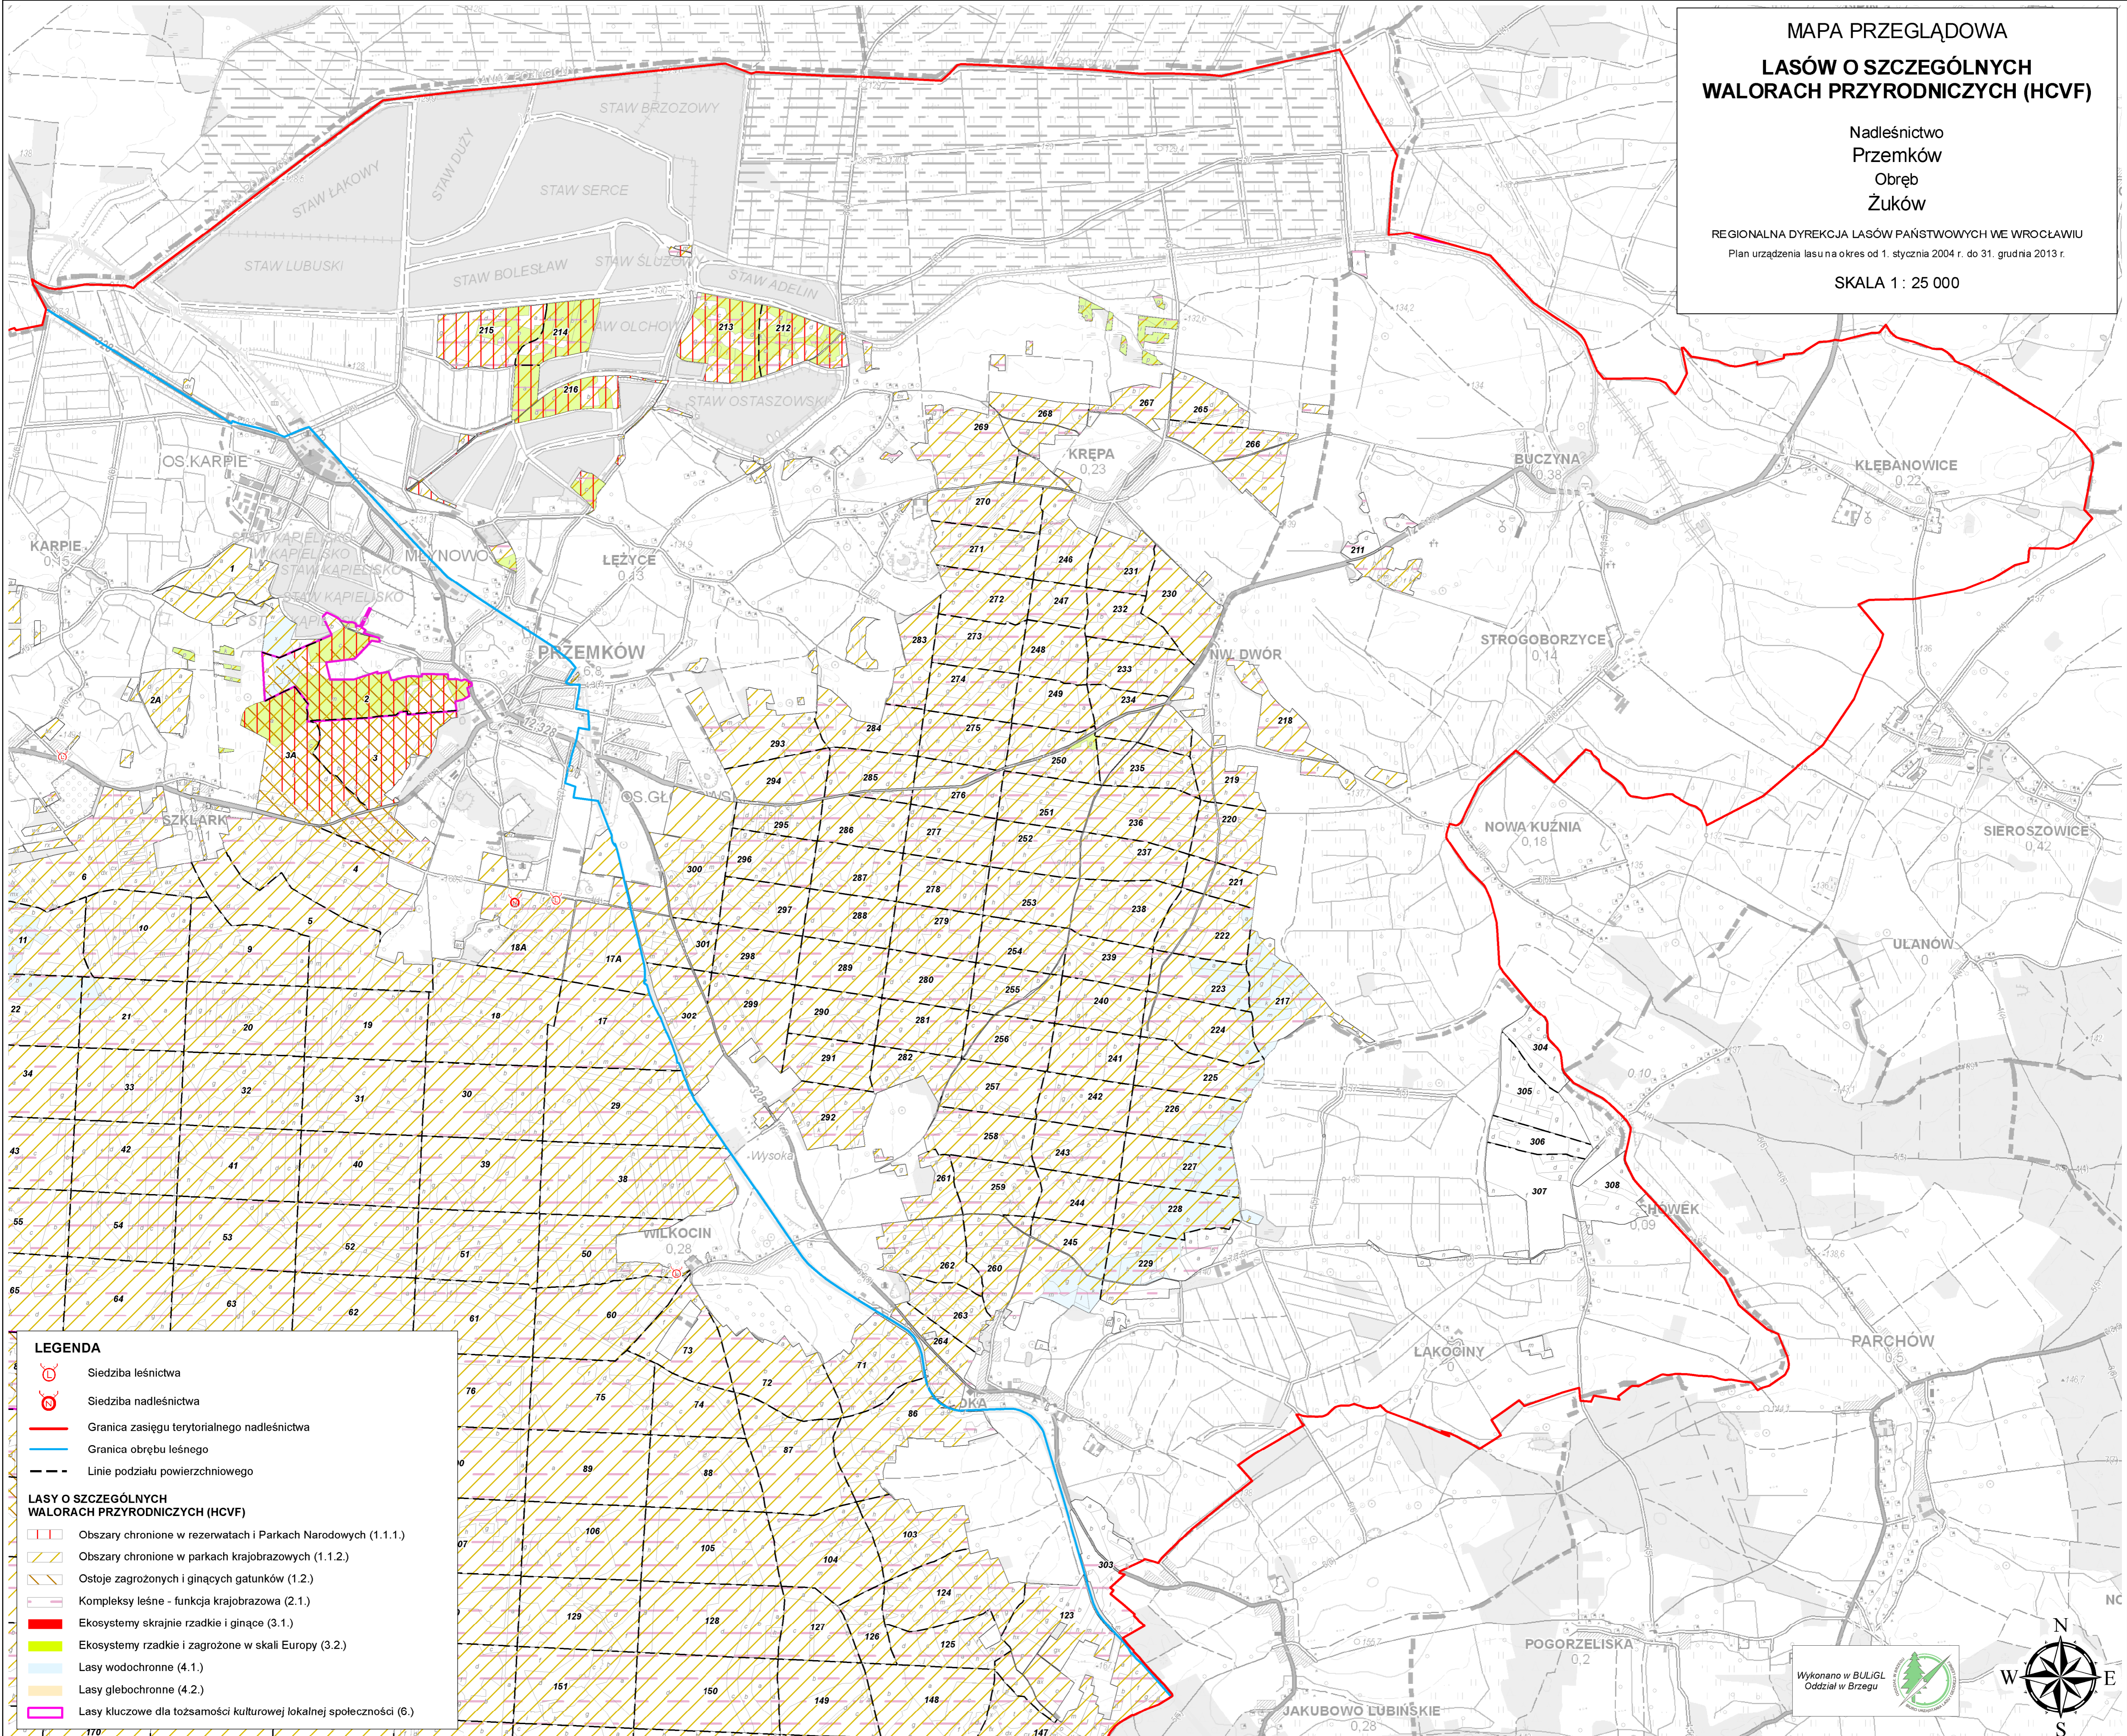

MAPA PRZEGLĄDOWA  
**LASÓW O SZCZEGÓLNYCH  
 WALORACH PRZYRODNICZYCH (HCVF)**

Nadleśnictwo  
 Przemków  
 Obręb  
 Żuków

REGIONALNA DYREKCJA LASÓW PAŃSTWOWYCH WE WROCŁAWIU  
 Plan urządzenia lasu na okres od 1. stycznia 2004 r. do 31. grudnia 2013 r.

SKALA 1 : 25 000

**LEGENDA**

- Siedziba leśnictwa
- Siedziba nadleśnictwa
- Granica zasięgu terytorialnego nadleśnictwa
- Granica obrębu leśnego
- Linie podziału powierzchniowego

**LASY O SZCZEGÓLNYCH WALORACH PRZYRODNICZYCH (HCVF)**