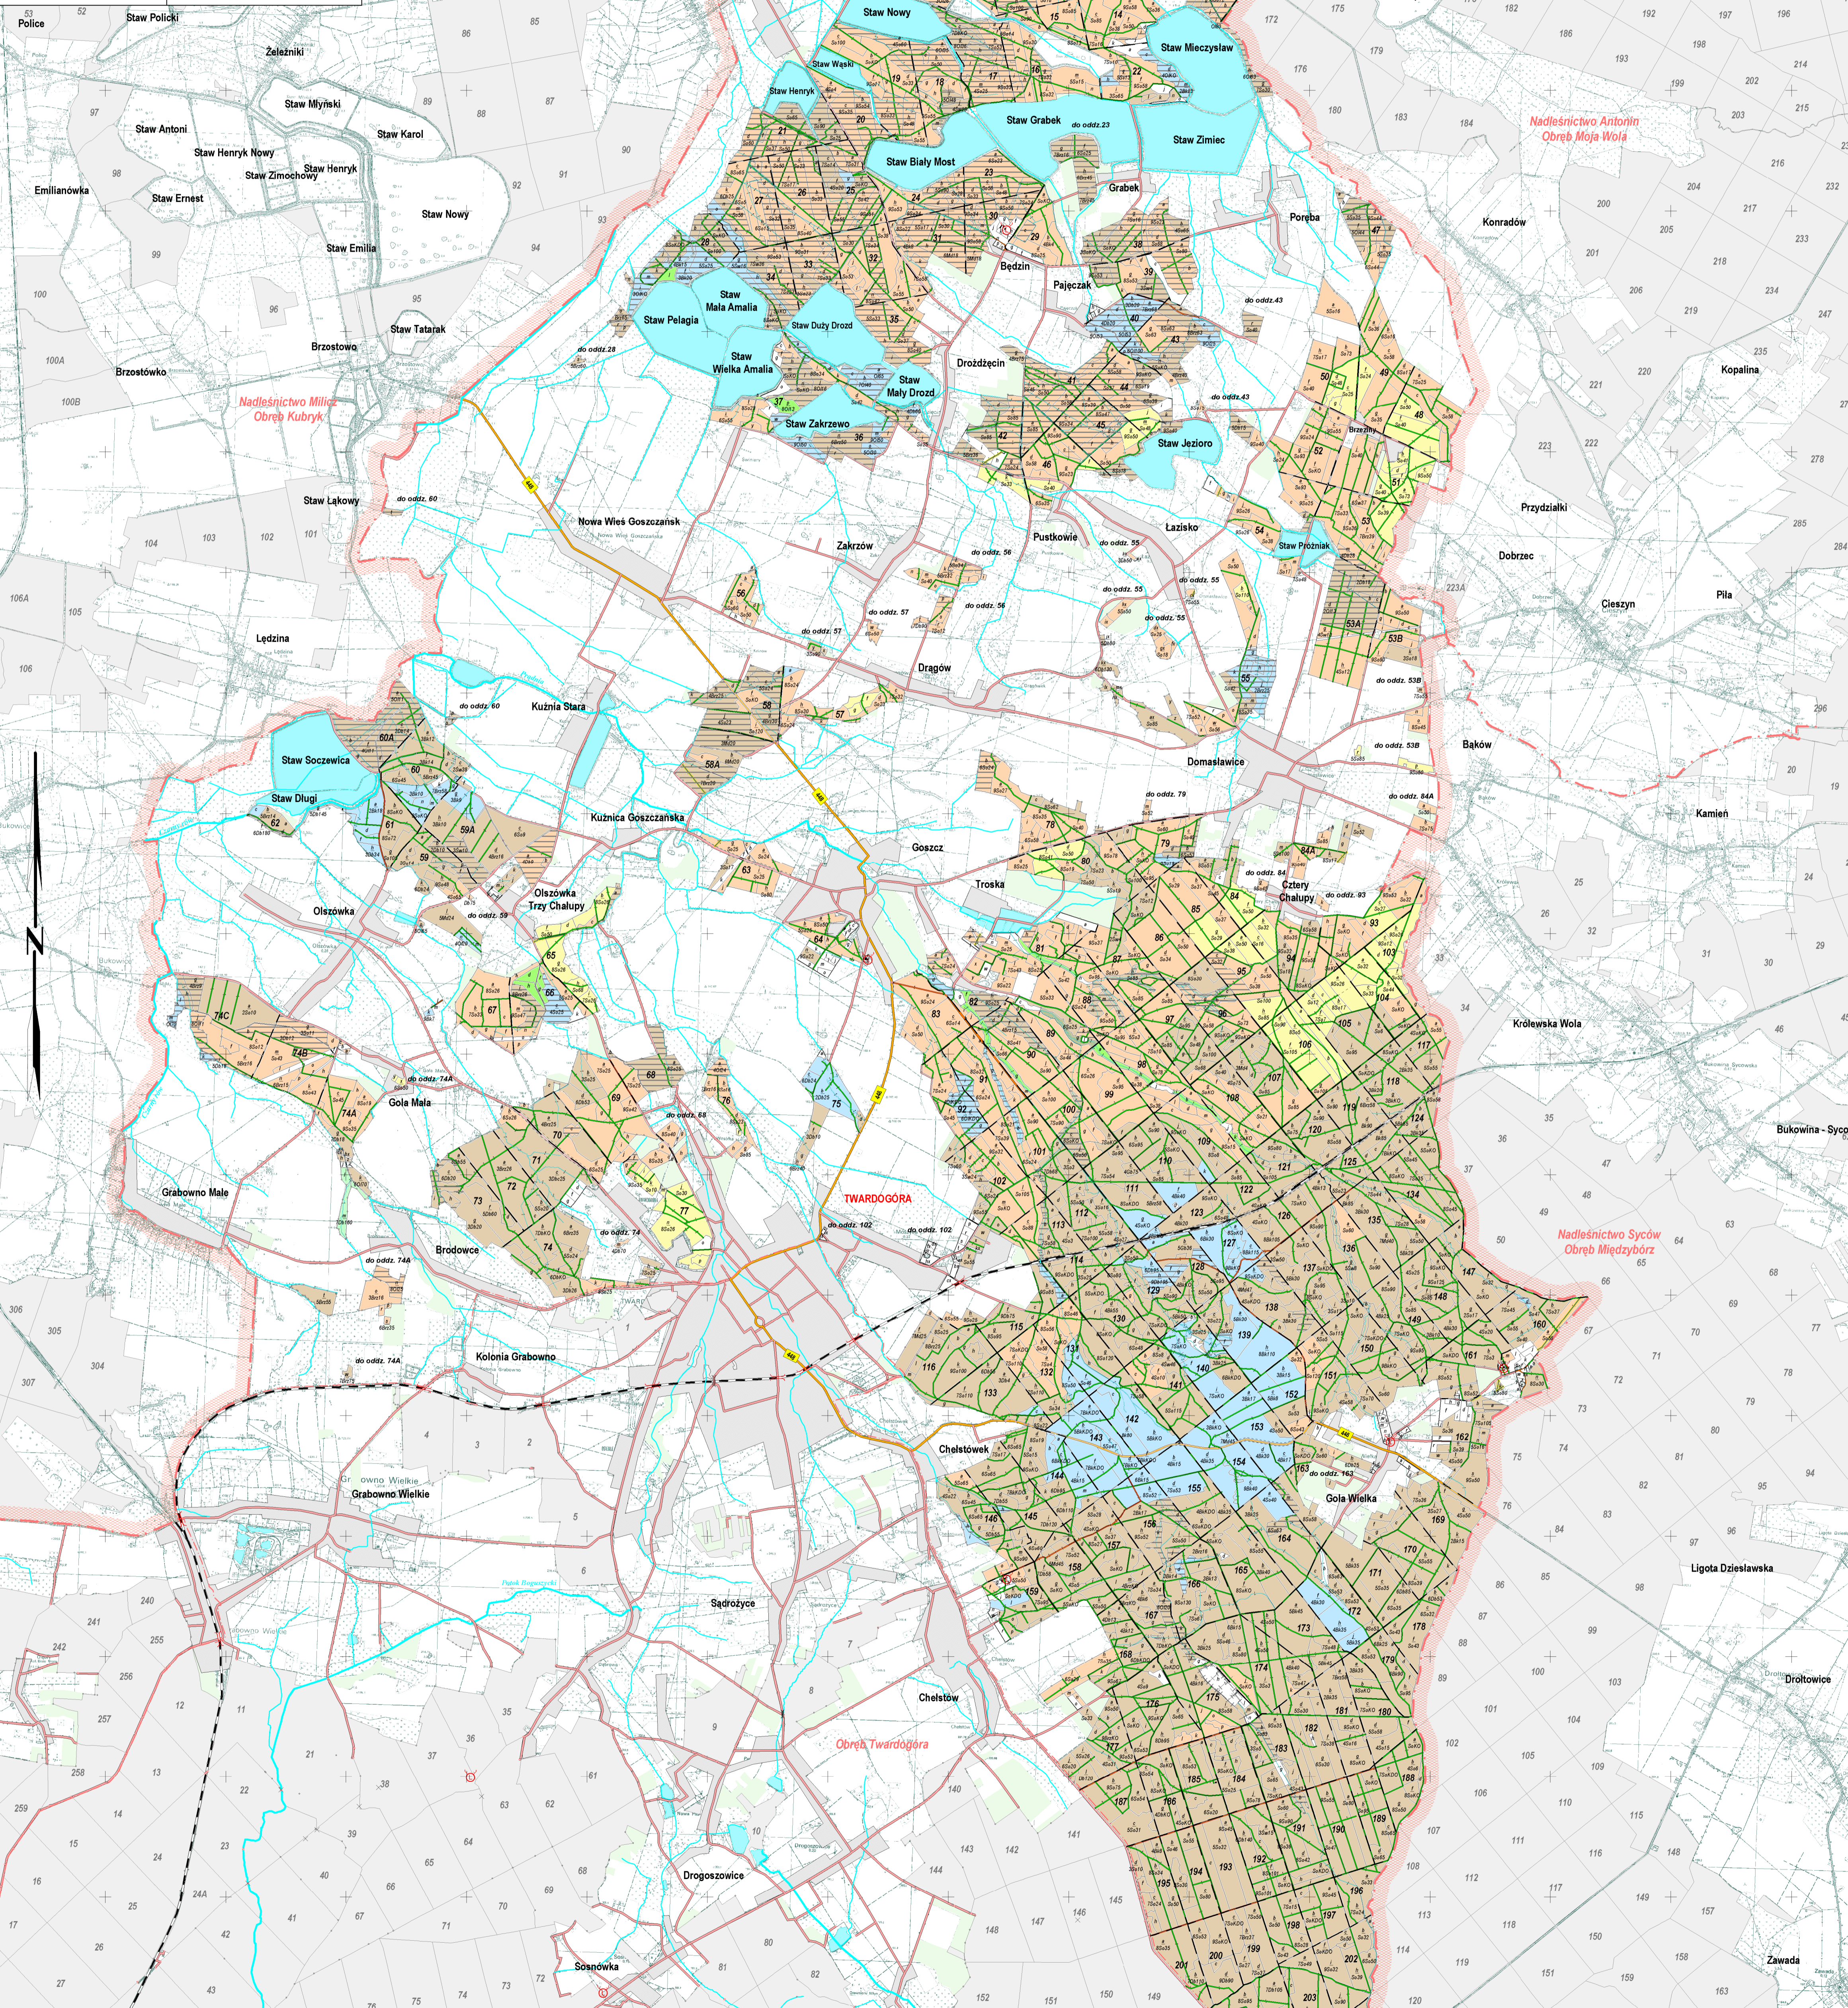

MAPA PRZEGLĄDOWA
SIEDLISK LEŚNYCH
TYPY SIEDLISKOWE LASU

NADLEŚNICTWO
OLEŚNICA ŚLĄSKA
OBREB
GOSZCZ

REGIONALNA DYREKCJA LASÓW PAŃSTWOWYCH WE WROCŁAWIU
Stan na 1.01.2013 r.
POWIERZCHNIA OGÓLNA 5 618.02 ha (5 617.6563 ha)
współczesność 0.0000 ha
Skala 1 : 25000
Układ współrzędnych "PUWG 1992"

Wykonano w Burze Urządzenia Lasu i Geodezji Leśnej
Oddział w Brzegu
Wykonali: Grzegorz Lew
Sprawdził: Janusz Liszczyk

PODZIAŁ NA LEŚNICTWA

Nr	Nazwa	Siedziba	Numerы oddziałów	Pow. ha
14	Drożdżcin	30 i	1-46	1 157.85
15	Goszcz	64 r	47-53; 53A; 54-58; 58A; 59-59A; 60; 60A; 61-75; 74A; 75A; 76-78	1 153.11
16	Twardogóra	160 ax	79-84; 84A; 85-113; 117-123	1 096.58
17	Gola Wielka	151 p	114-116; 124-143; 147-154; 160-164; 168-172; 178; 179	1 104.81
18	Chelstów	159 g	144-146; 155-159; 165-168; 173-177; 180-205	1 105.67
Razem obręb				5 618.02