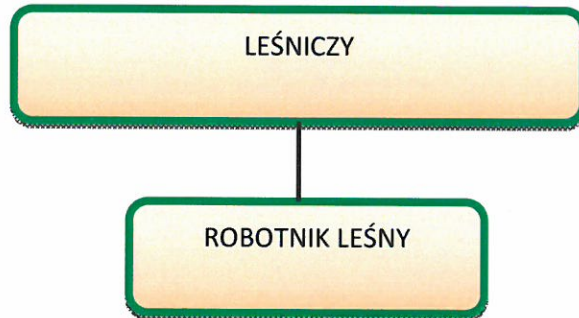

**SCHEMAT ORGANIZACYJNY LEŚNICTWA SZKÓŁKAESKIEGO
(SZKÓŁKA LEŚNA „ŁAZISZKI” I SZKÓŁKA LEŚNA „JANIKÓW”)**

[ZL]

ZATWIERDZAM
02.04.2013 r.

NADLEŚNICZY

mgr inż. Tomasz Dziergas