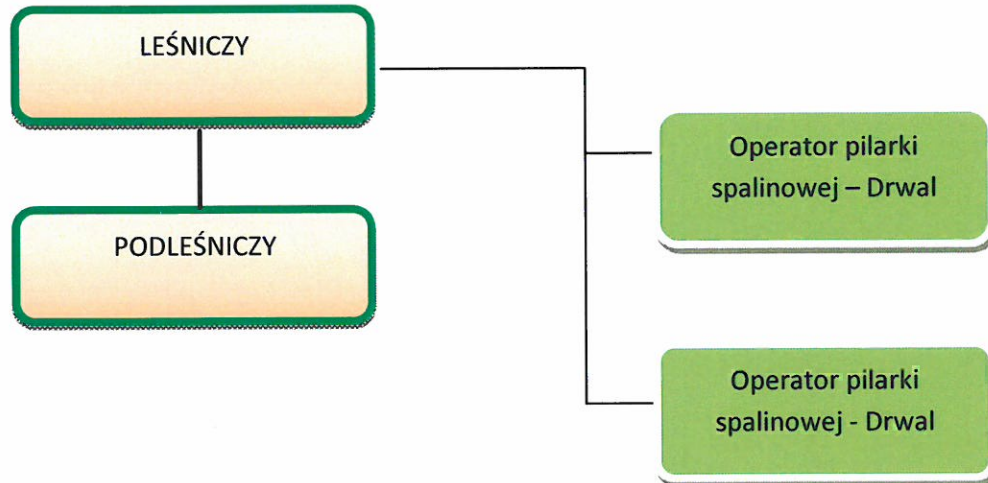

SCHEMAT ORGANIZACYJNY LEŚNICTWA KOTOWICE ORAZ BYSTRZYCA

[ZL]

ZATWIERDZAM
02.04.2013 R.

NADLEŚNICZY

[Signature]
mgr inż. Tomasz Dziergas