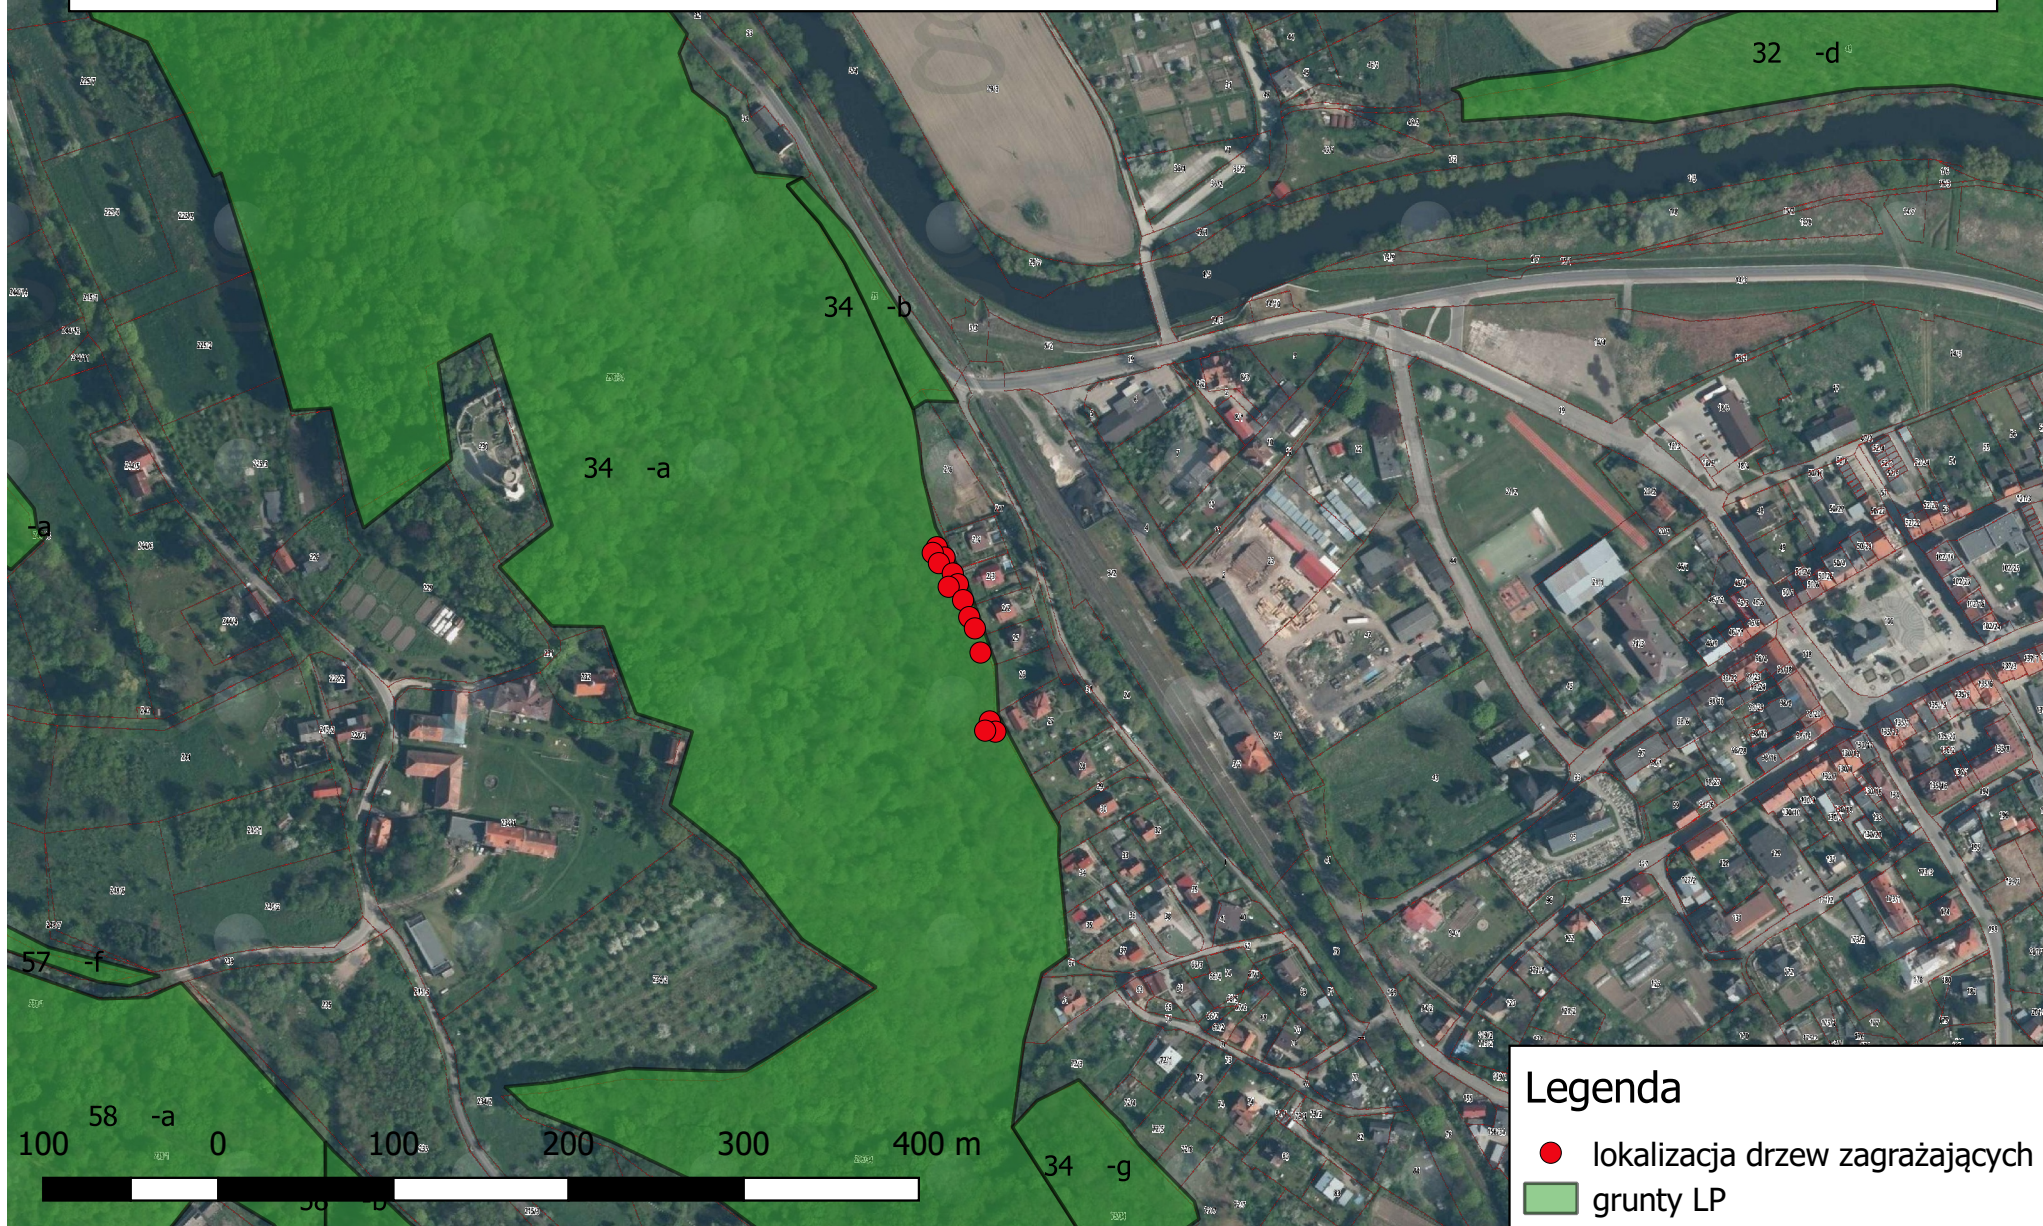

# Drzewa stanowiące zagrożenie dla osób i mienia rosnące na terenie Rezerwatu "Góra Zamkowa"

sporządził: