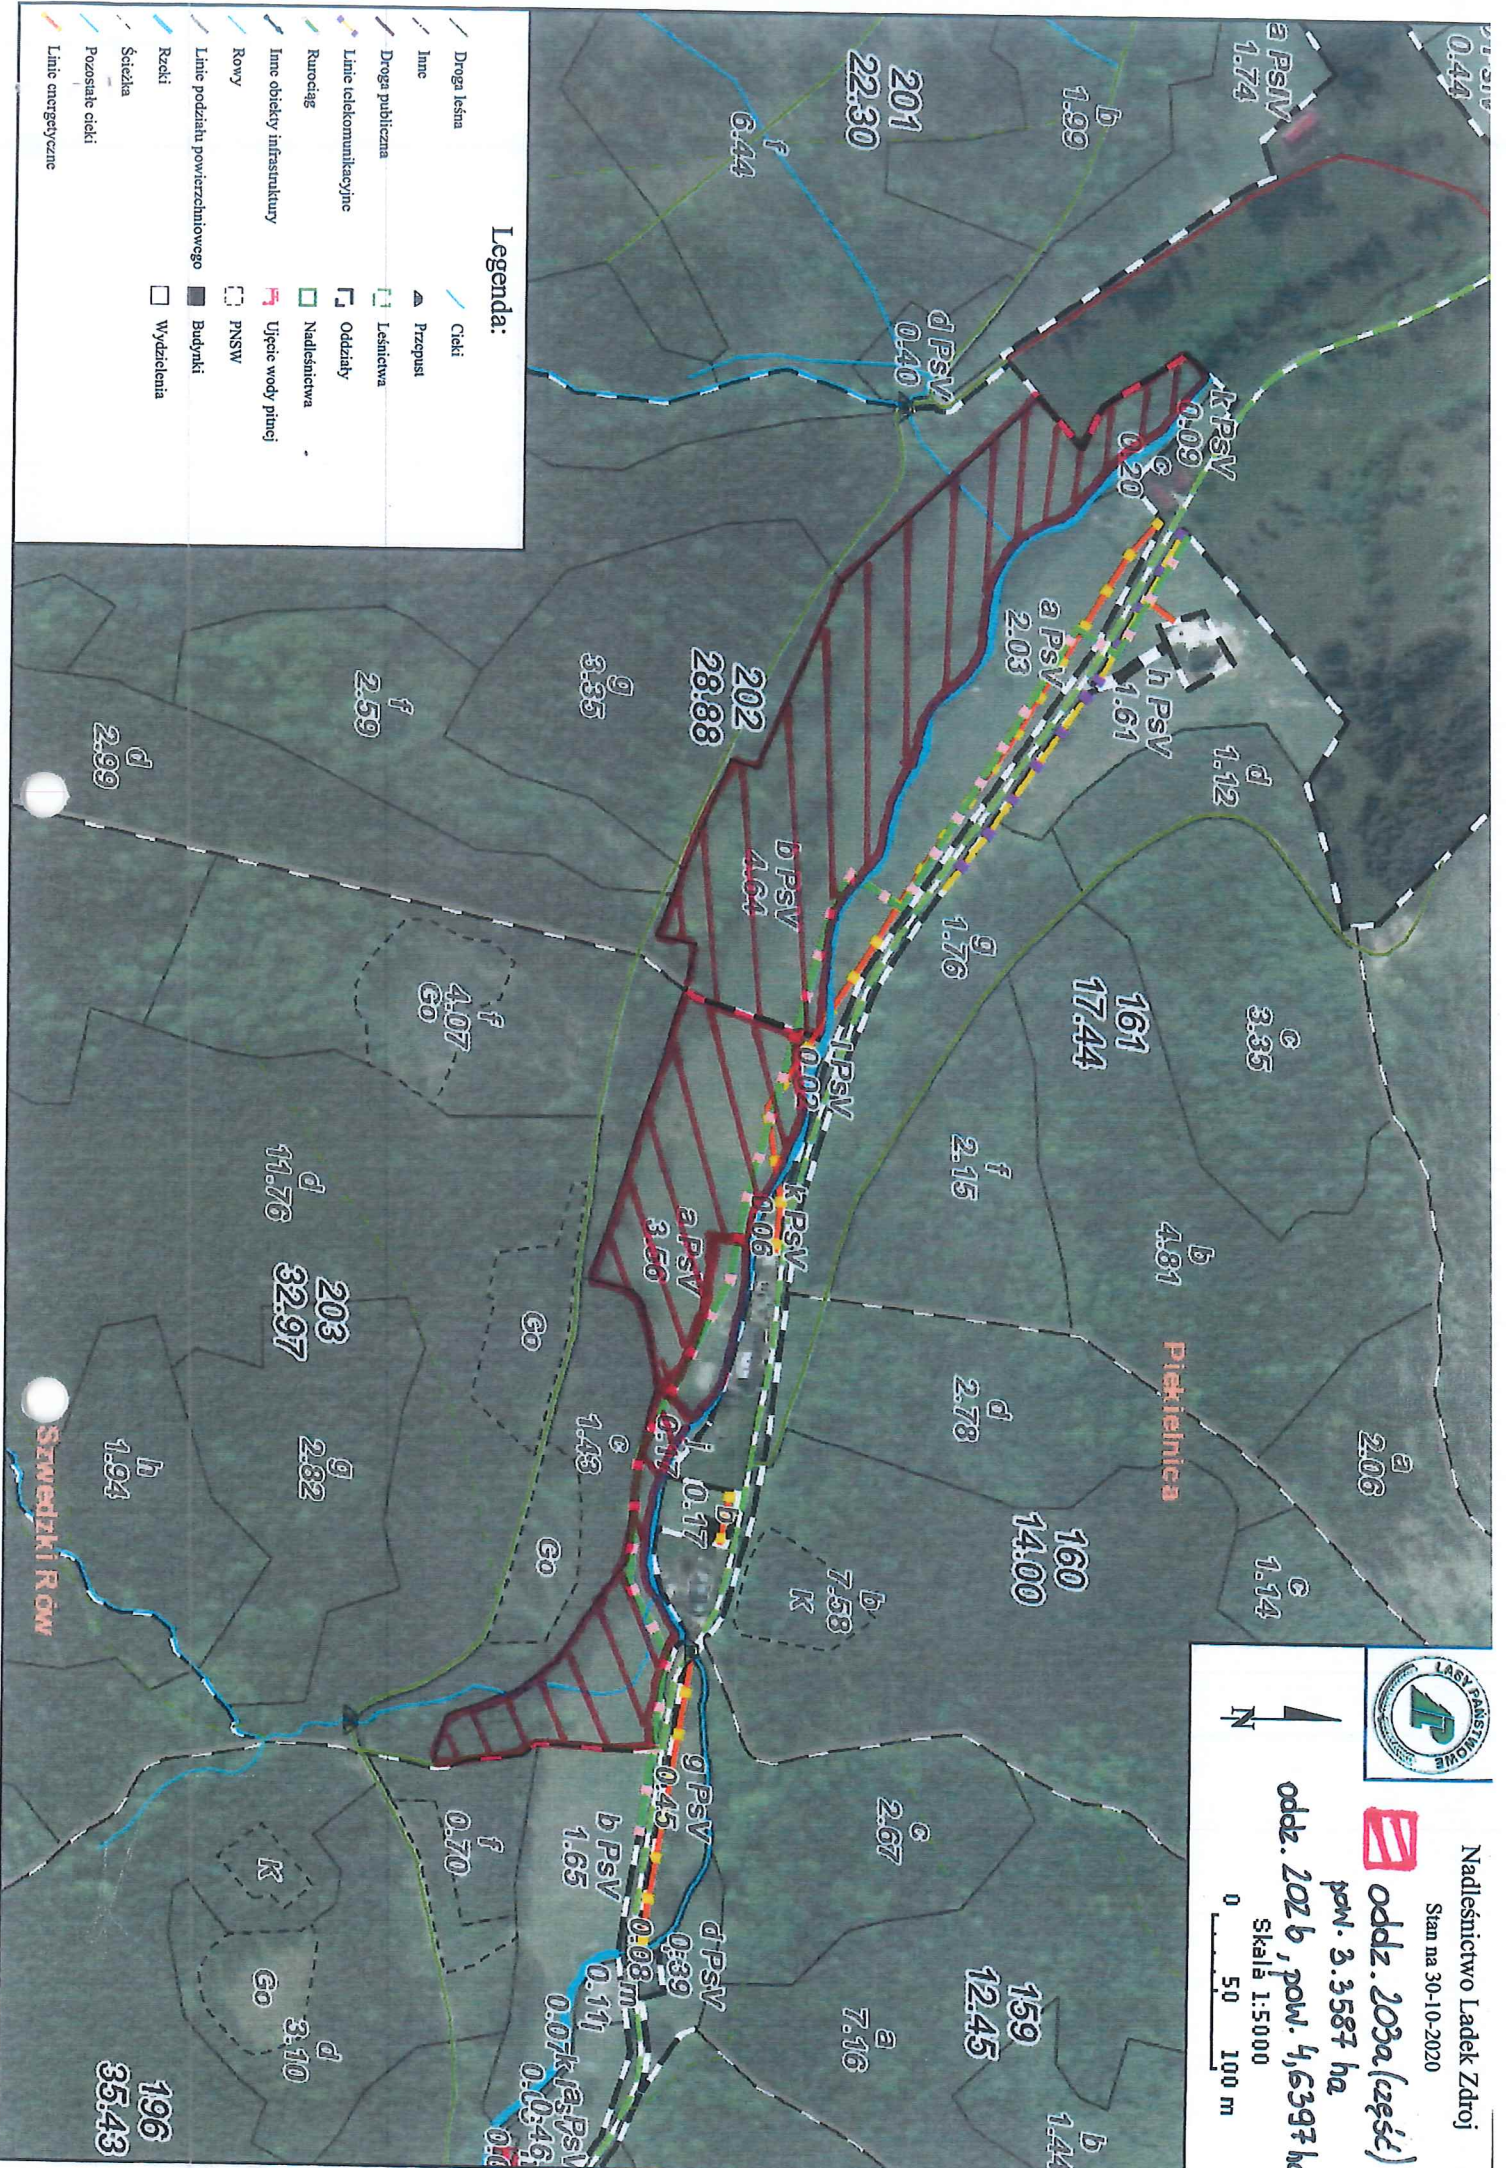

Nadleśnictwo Ladek Zdrój

Stan na 30-10-2020

oddz. 203a (część)

pow. 3,3587 ha

oddz. 202 b, pow. 4,6397 ha

Skala 1:5000

0 50 100 m

Legenda:

- Droga leśna
- Inne
- Droga publiczna
- Linie telekomunikacyjne
- Rurowciąg
- Linie obiekty infrastruktury
- Rowy
- Linie podziemia powierzchniowego
- Rzeki
- Sieziska
- Pozostałe ciekły
- Linie energetyczne
- ▲ Ciekły
- ▲ Przepust
- Lesnictwa
- Oddziały
- Nadleśnictwa
- Ujęcie wody pitnej
- PNSW
- Budynki
- Wydziały