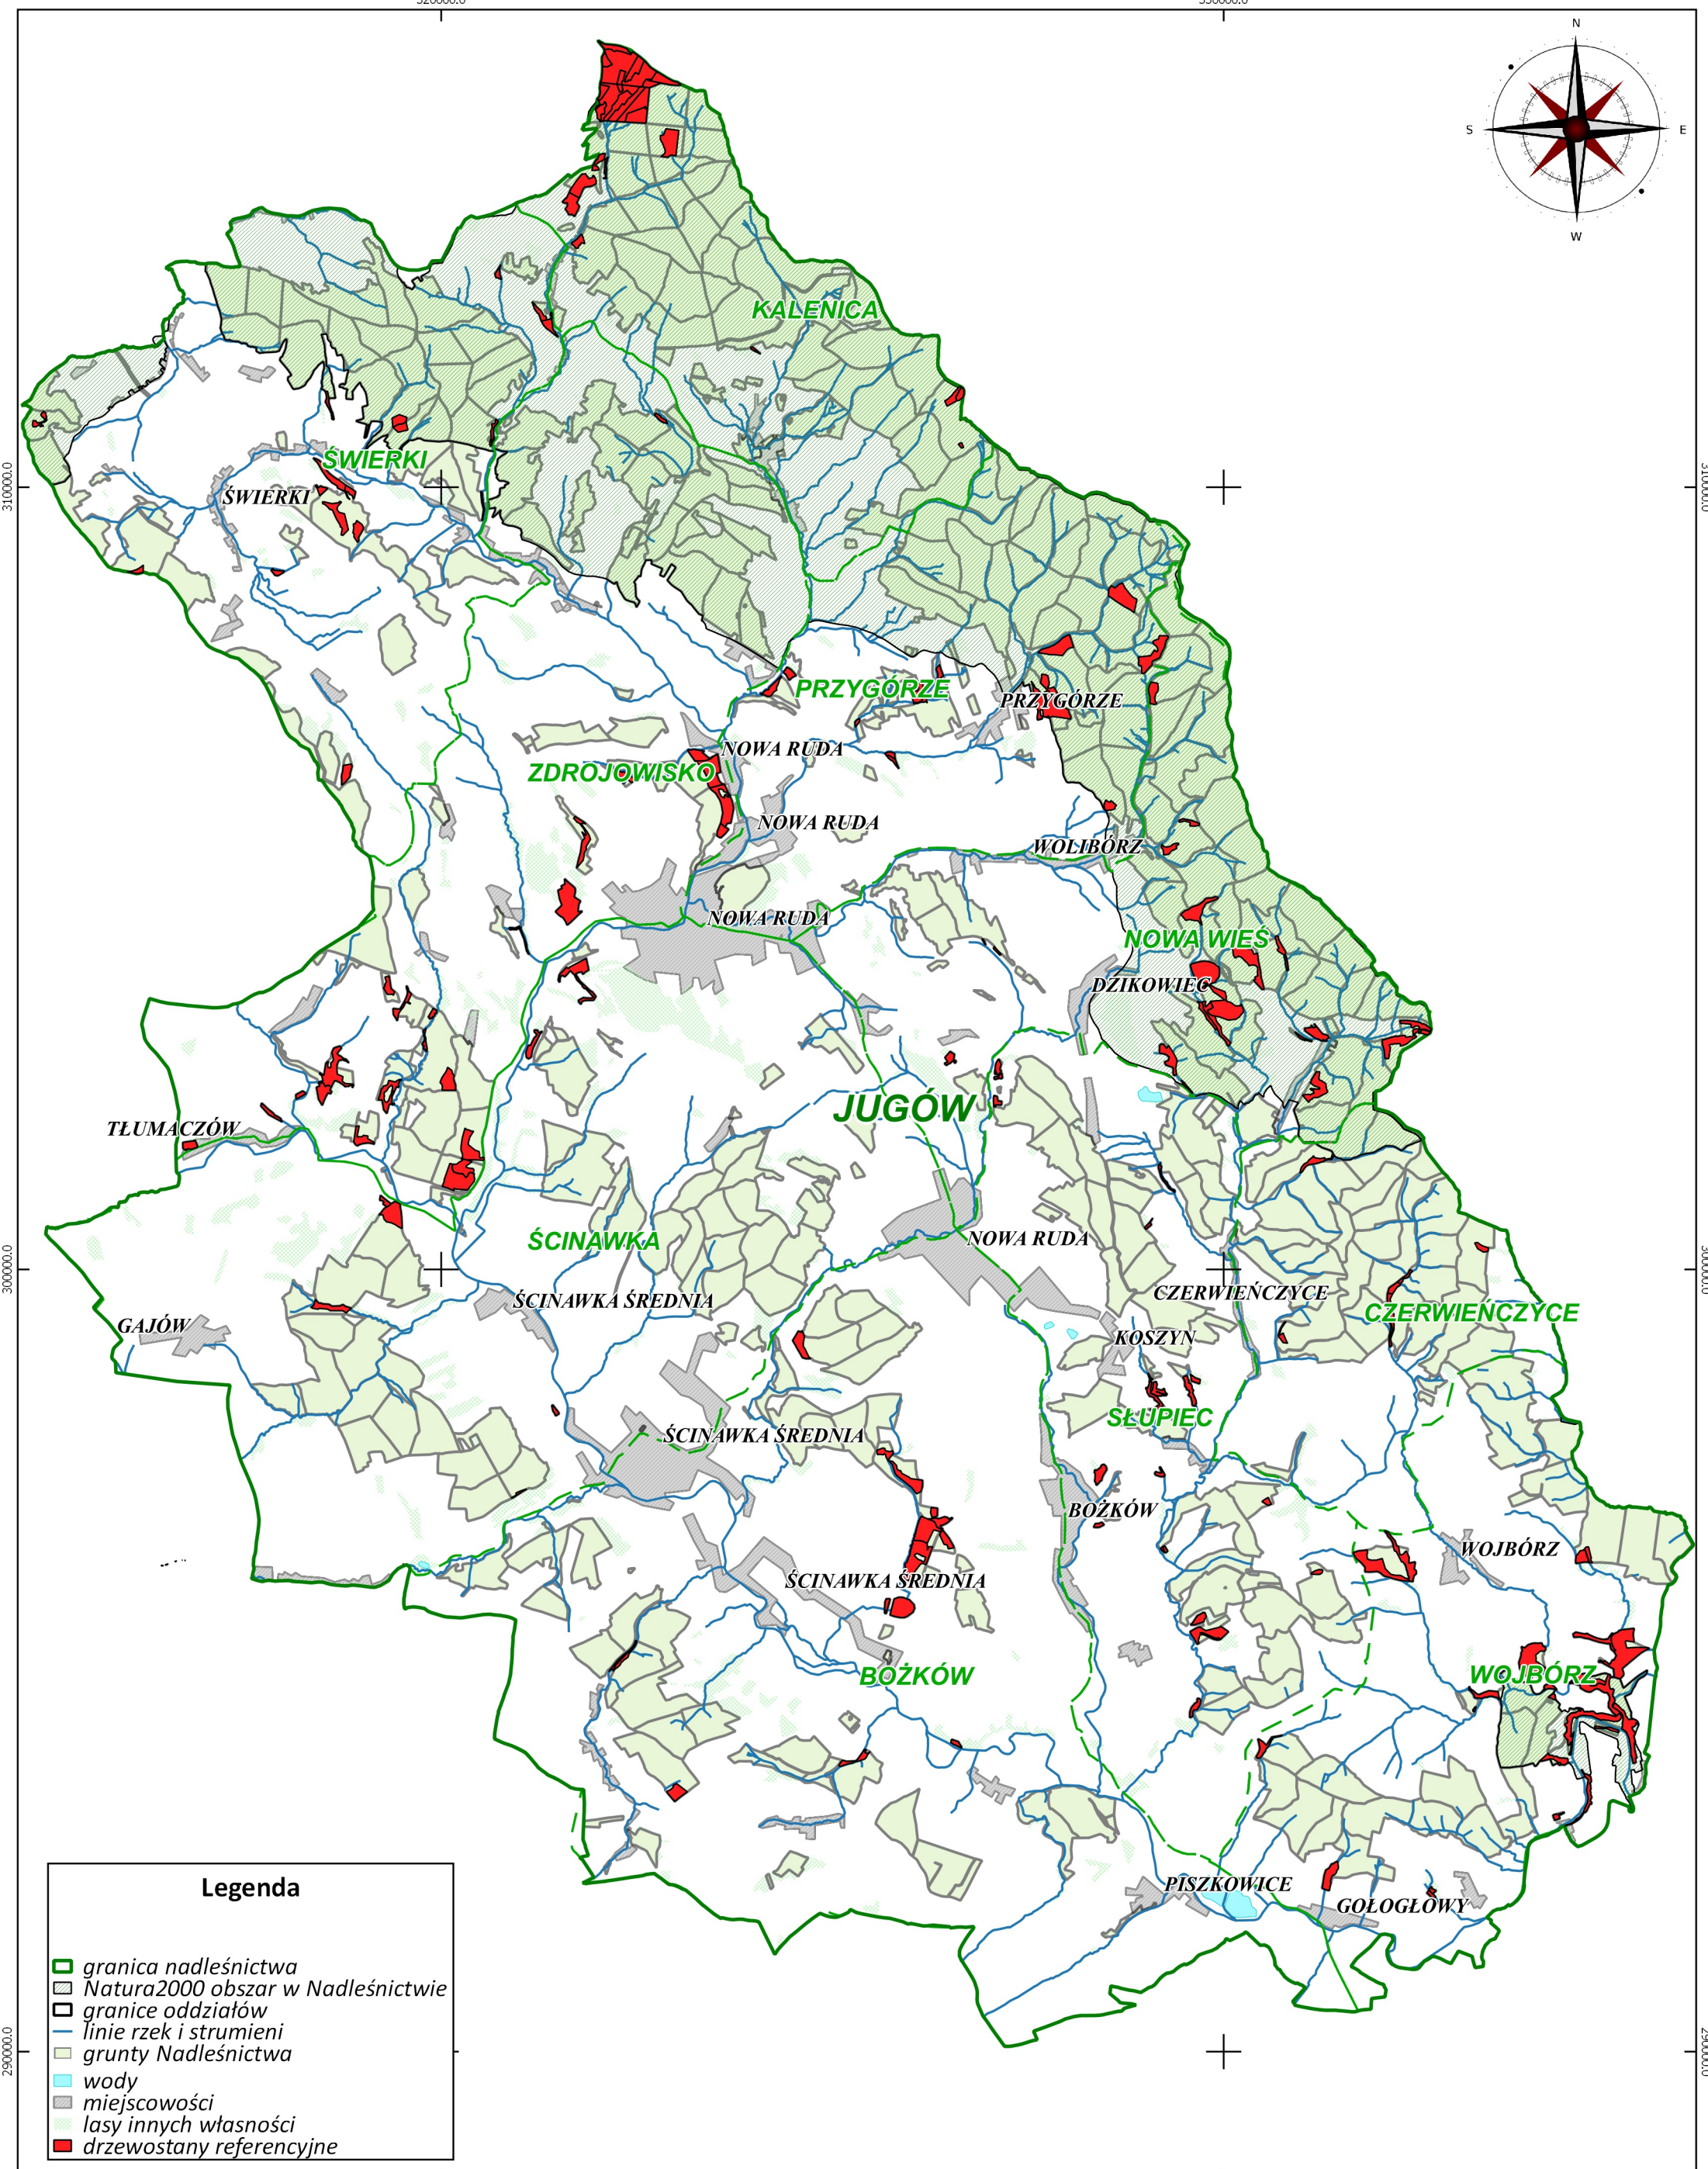

S.K.

320000.0

330000.0

Legenda

- granica nadleśnictwa
- Natura2000 obszar w Nadleśnictwie
- granice oddziałów
- linie rzek i strumieni
- grunty Nadleśnictwa
- wody
- miejscowości
- lasy innych własności
- drzewostany referencyjne

2.5 0 2.5 5 7.5 10 km

Skala - 1:75 000