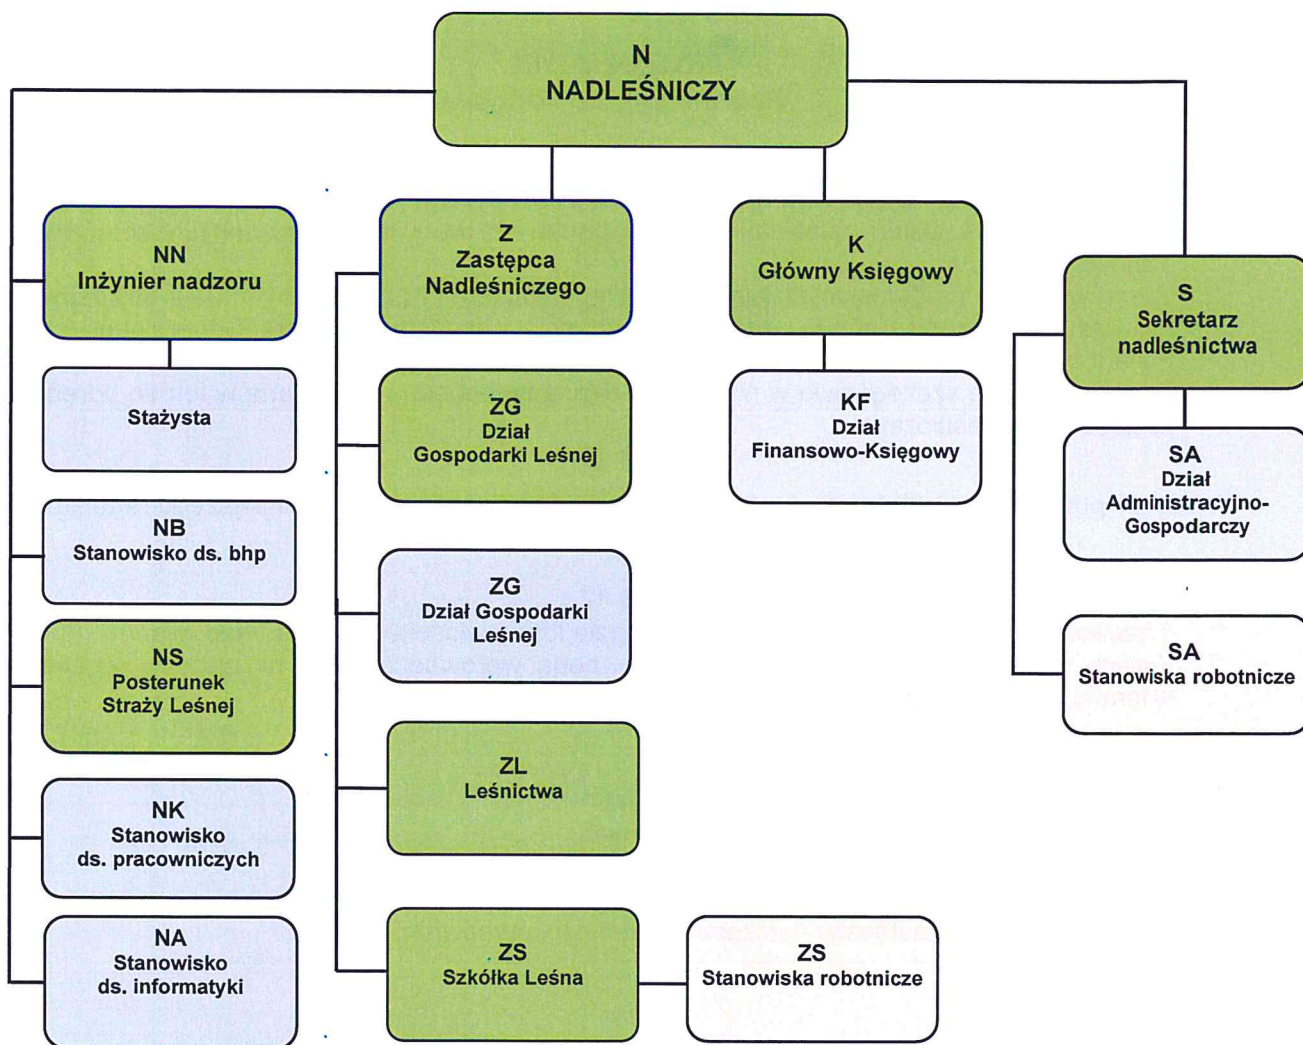

## Schemat organizacyjny Nadleśnictwa Głogów

Głogów, dnia 29 marca 2021 r.

NADLEŚNICZY  
*Adam Grzelczak*  
Adam Grzelczak