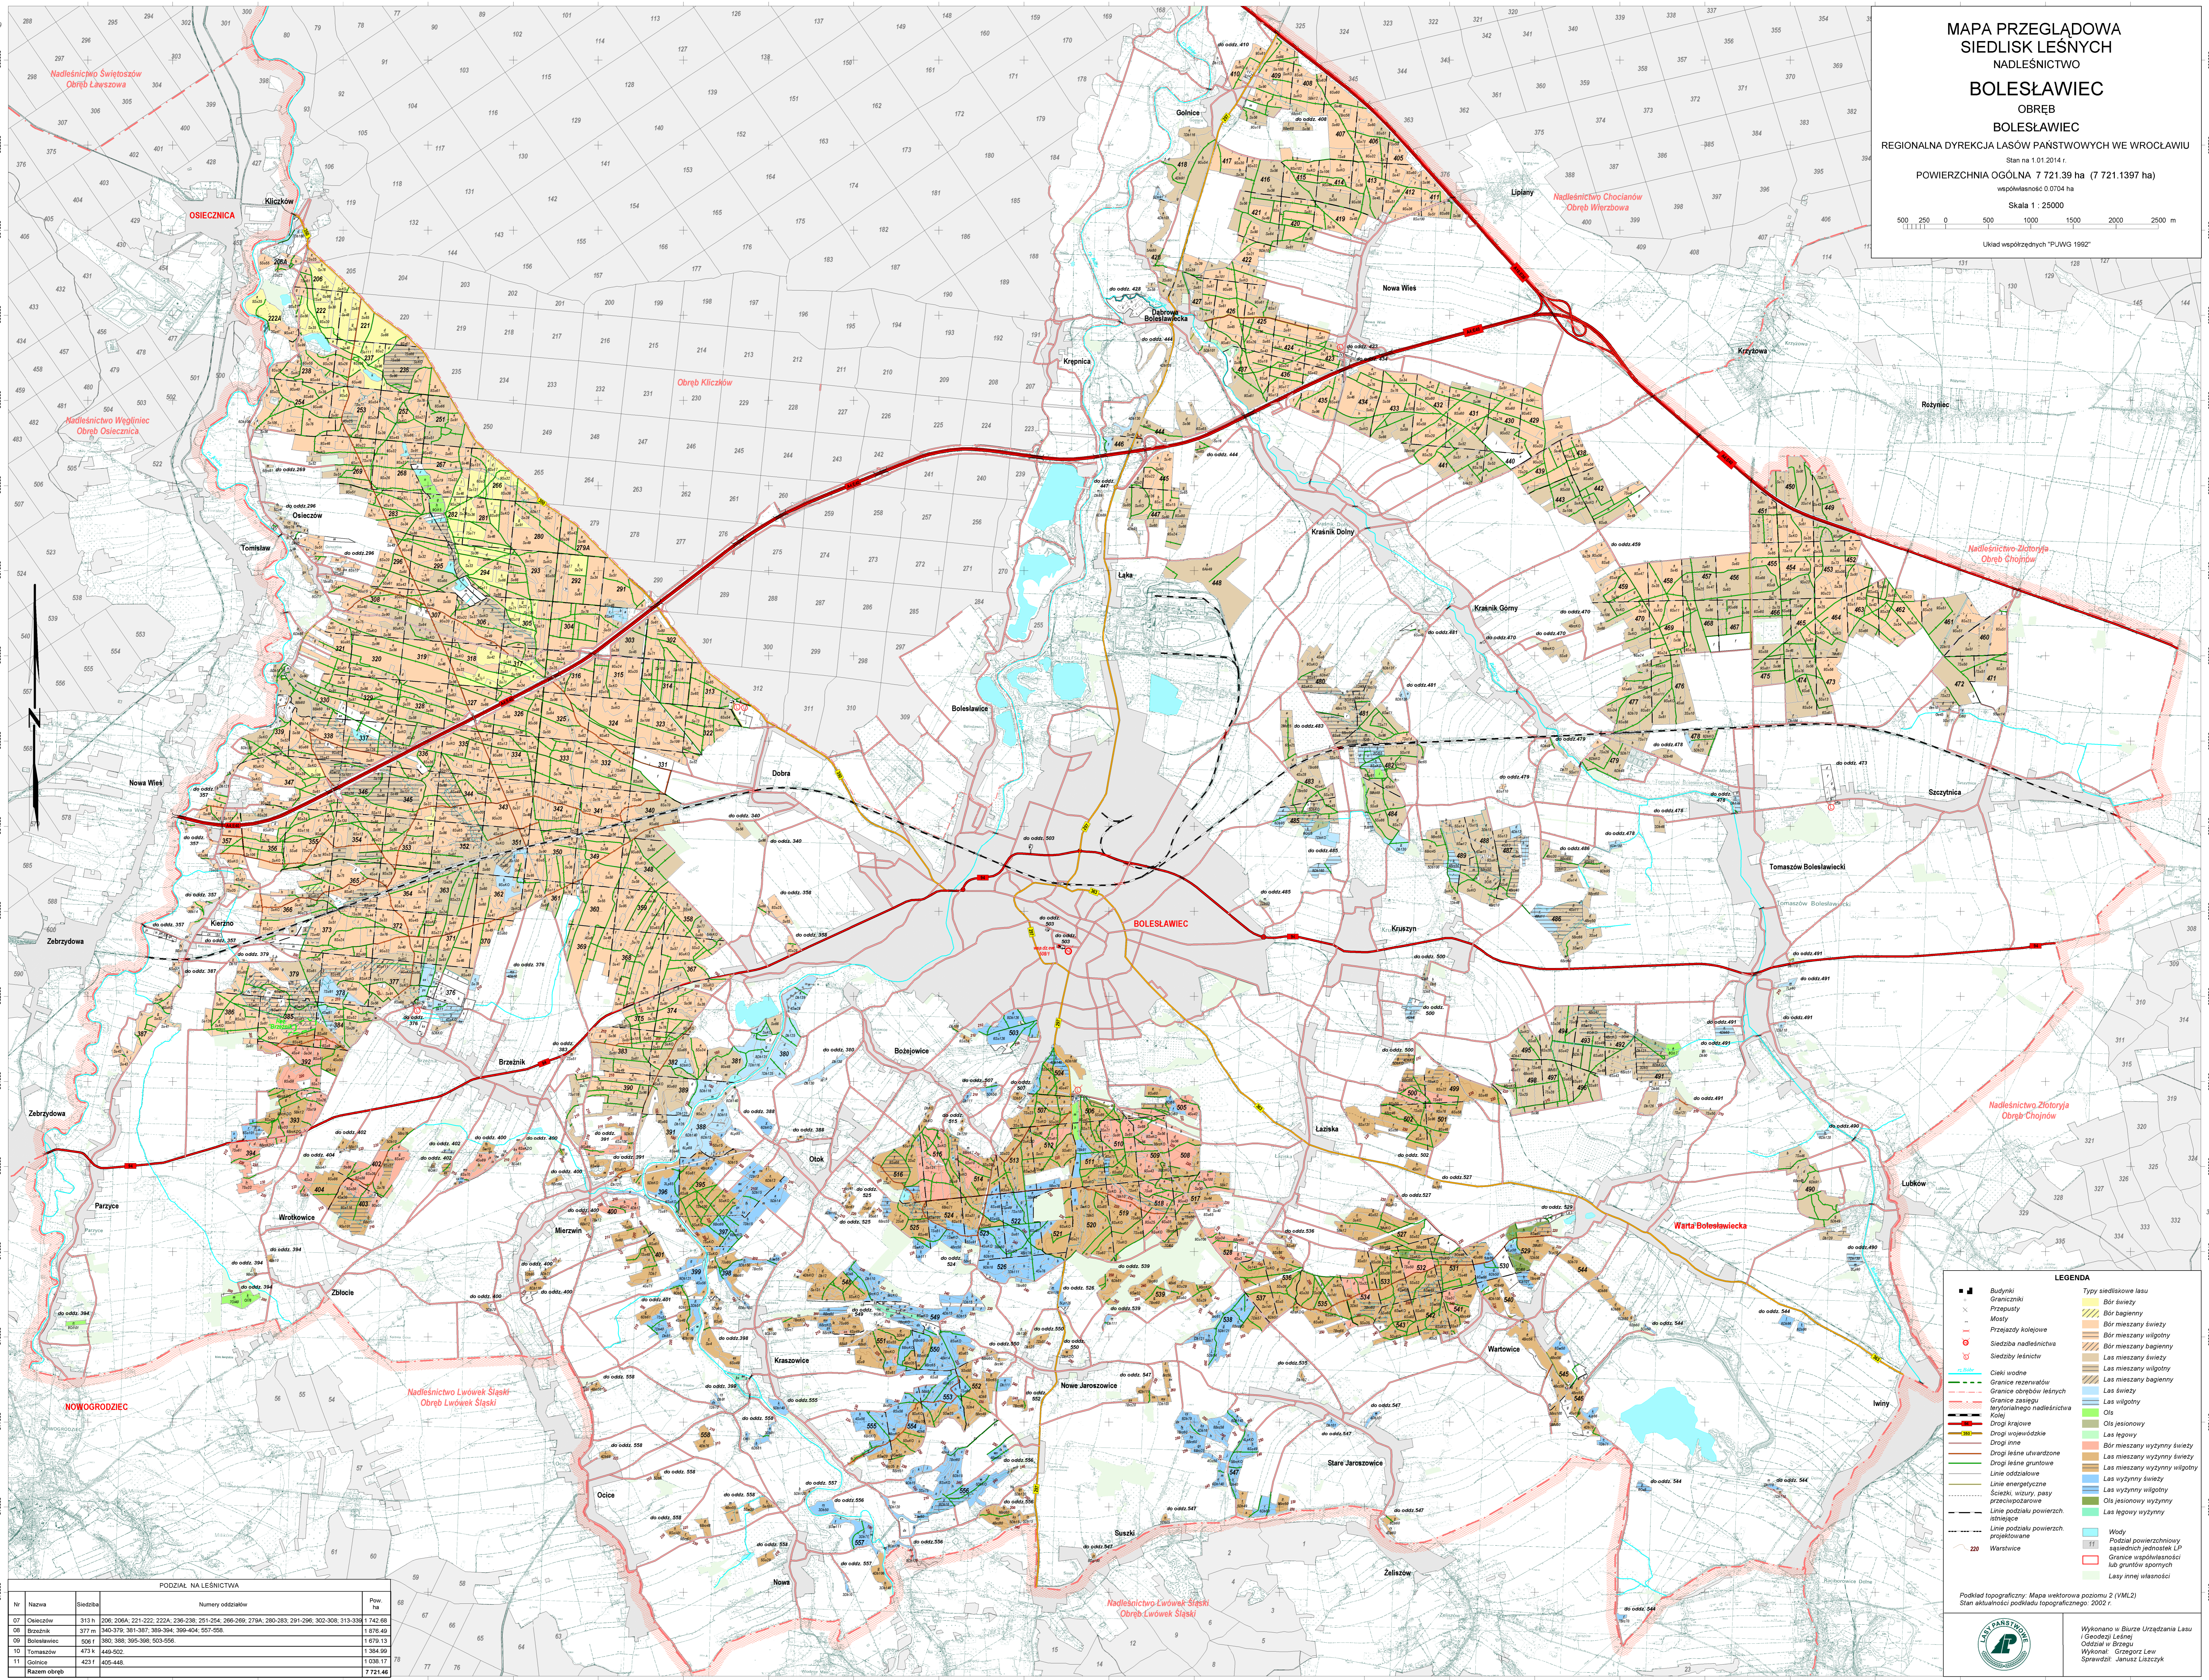

MAPA PRZEGLĄDOWA  
SIEDLISK LEŚNYCH  
NADLEŚNICTWO  
**BOLESŁAWIEC**  
OBRĘB  
BOLESŁAWIEC  
REGIONALNA DYREKCCJA LASÓW PAŃSTWOWYCH WE WROCŁAWIU  
Stan na 1.01.2014 r.  
POWIERZCHNIA OGÓLNA 7 721,39 ha (7 721,1397 ha)  
współmierność 0,07004 ha  
Skala 1 : 25000  
0 500 1000 1500 2000 2500 m  
Układ współrzędnych "PUWG 1992"

**LEGENDA**

- Budynki
- Graniczniki
- Przełupy
- Mosty
- Przejazdy kolejowe
- Siedziba nadleśnictwa
- Siedziba leśnictwa
- Ciekły wodne
- Granice rezerwatów
- Granice obrębów leśnych
- Granice terenów terytoryjnego nadleśnictwa
- Kolej
- Drogi krajowe
- Drogi wojewódzkie
- Drogi inne
- Drogi leśne szwardzone
- Drogi leśne gruntowe
- Linie oddziałowe
- Linie energetyczne
- Szlaki, wizyty, pasy przeciwpowodziowe
- Linie podziału powierzchni istniejące
- Linie podziału powierzchni projektowane
- 220 Warstwice
- Typy siedliskowe lasu
- Bór świetły
- Bór bagenny
- Bór mieszany świeży
- Bór mieszany wilgotny
- Bór mieszany bagenny
- Las mieszany świeży
- Las mieszany wilgotny
- Las mieszany bagenny
- Las świetły
- Las wilgotny
- Las
- Olej sosnowy
- Las legonny
- Bór mieszany wyżynny świeży
- Las mieszany wyżynny świeży
- Las mieszany wyżynny wilgotny
- Las wyżynny świeży
- Las wyżynny wilgotny
- Olej jesionowy
- Las legonny wyżynny
- Wody
- Podział powierzchniowy sąsiednich jednostek LP
- Granice współwłasności lub gruntów społecznych
- Lasy innej własności

Podkład topograficzny: Mapa wektorowa poziomu 2 (VML2)  
Stan aktualności podkładu topograficznego: 2002 r.

Wykonano w Biurze Urzędania Lasu i Geodezji Leśnej Oddział w Brzegu  
Wydruk: Grzegorz Lew  
Sprawdził: Janusz Łaszczak