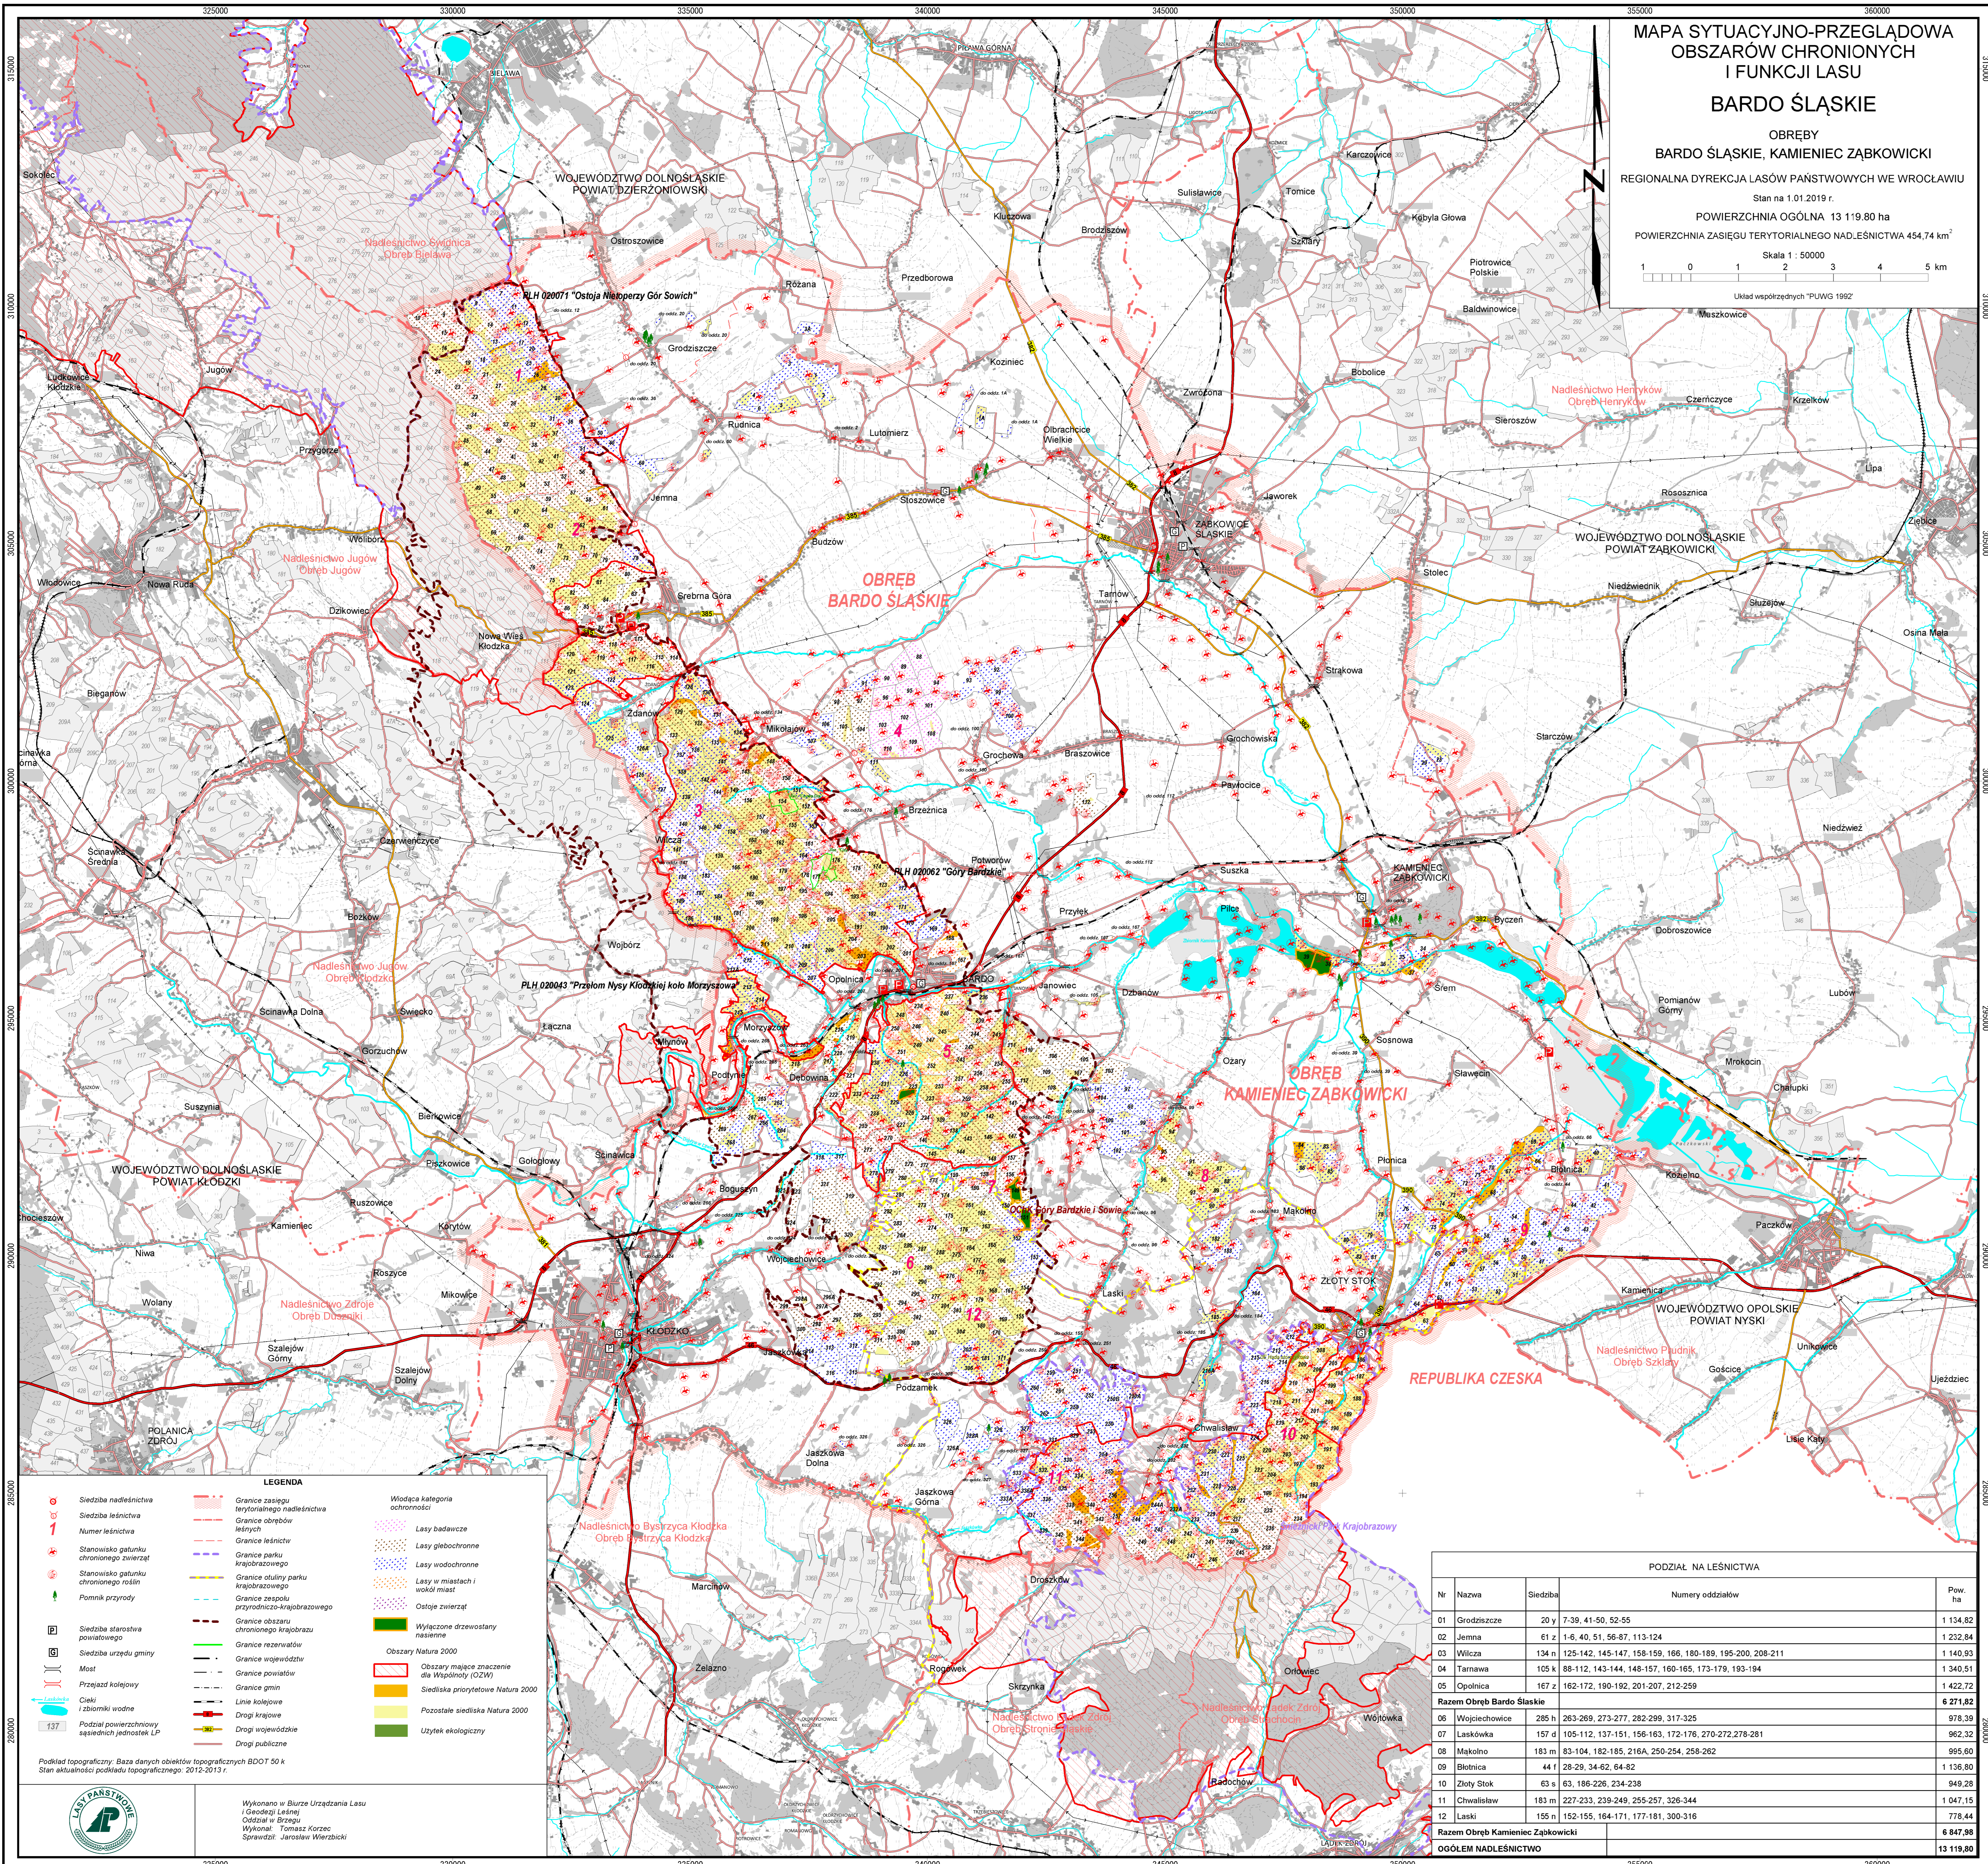

MAPA SYTUACYJNO-PRZEGLĄDOWA
 OBSZARÓW CHRONIONYCH
 I FUNKCJI LASU
 BARDO ŚLĄSKIE

OBREBY
 BARDO ŚLĄSKIE, KAMIEŃC ZĄBKOWICKI
 REGIONALNA DYREKCJA LASÓW PAŃSTWOWYCH WE WROCŁAWIU
 Stan na 1.01.2019 r.
 POWIERZCHNIA OGÓLNA 13 119,80 ha
 POWIERZCHNIA ZASIĘGU TERYTORIALNEGO NADLEŚNICTWA 454,74 km²

LEGENDA

PODZIAŁ NA LEŚNICTWA

Nr	Nazwa	Siedziba	Numery oddziałów	Pow. ha
01	Grodziszczce	20 y	7-39, 41-50, 52-55	1 134,82
02	Jemna	61 z	1-6, 40, 51, 56-67, 113-124	1 232,84
03	Wilcza	134 n	125-142, 145-147, 158-159, 166, 180-189, 195-200, 208-211	1 140,93
04	Tarnawa	105 k	88-112, 143-144, 148-157, 160-165, 173-179, 193-194	1 340,51
05	Opolnica	167 z	162-172, 190-192, 201-207, 212-259	1 422,72
Razem Obręb Bardo Śląskie				6 271,82
06	Wojciechowice	285 h	263-269, 273-277, 282-299, 317-325	978,39
07	Laskówka	157 d	105-112, 137-151, 156-163, 172-176, 270-272, 278-281	962,32
08	Makłono	183 m	83-104, 182-185, 216A, 250-254, 258-262	995,60
09	Blotnica	44 f	28-29, 34-62, 64-82	1 136,80
10	Złoty Stok	63 s	63, 186-226, 234-238	949,28
11	Chwałskaw	183 m	227-233, 239-249, 255-257, 326-344	1 047,15
12	Laski	155 n	152-155, 164-171, 177-181, 300-316	778,44
Razem Obręb Kamieńc Ząbkowicki				6 847,98
OGÓLNE NADLEŚNICTWO				13 119,80