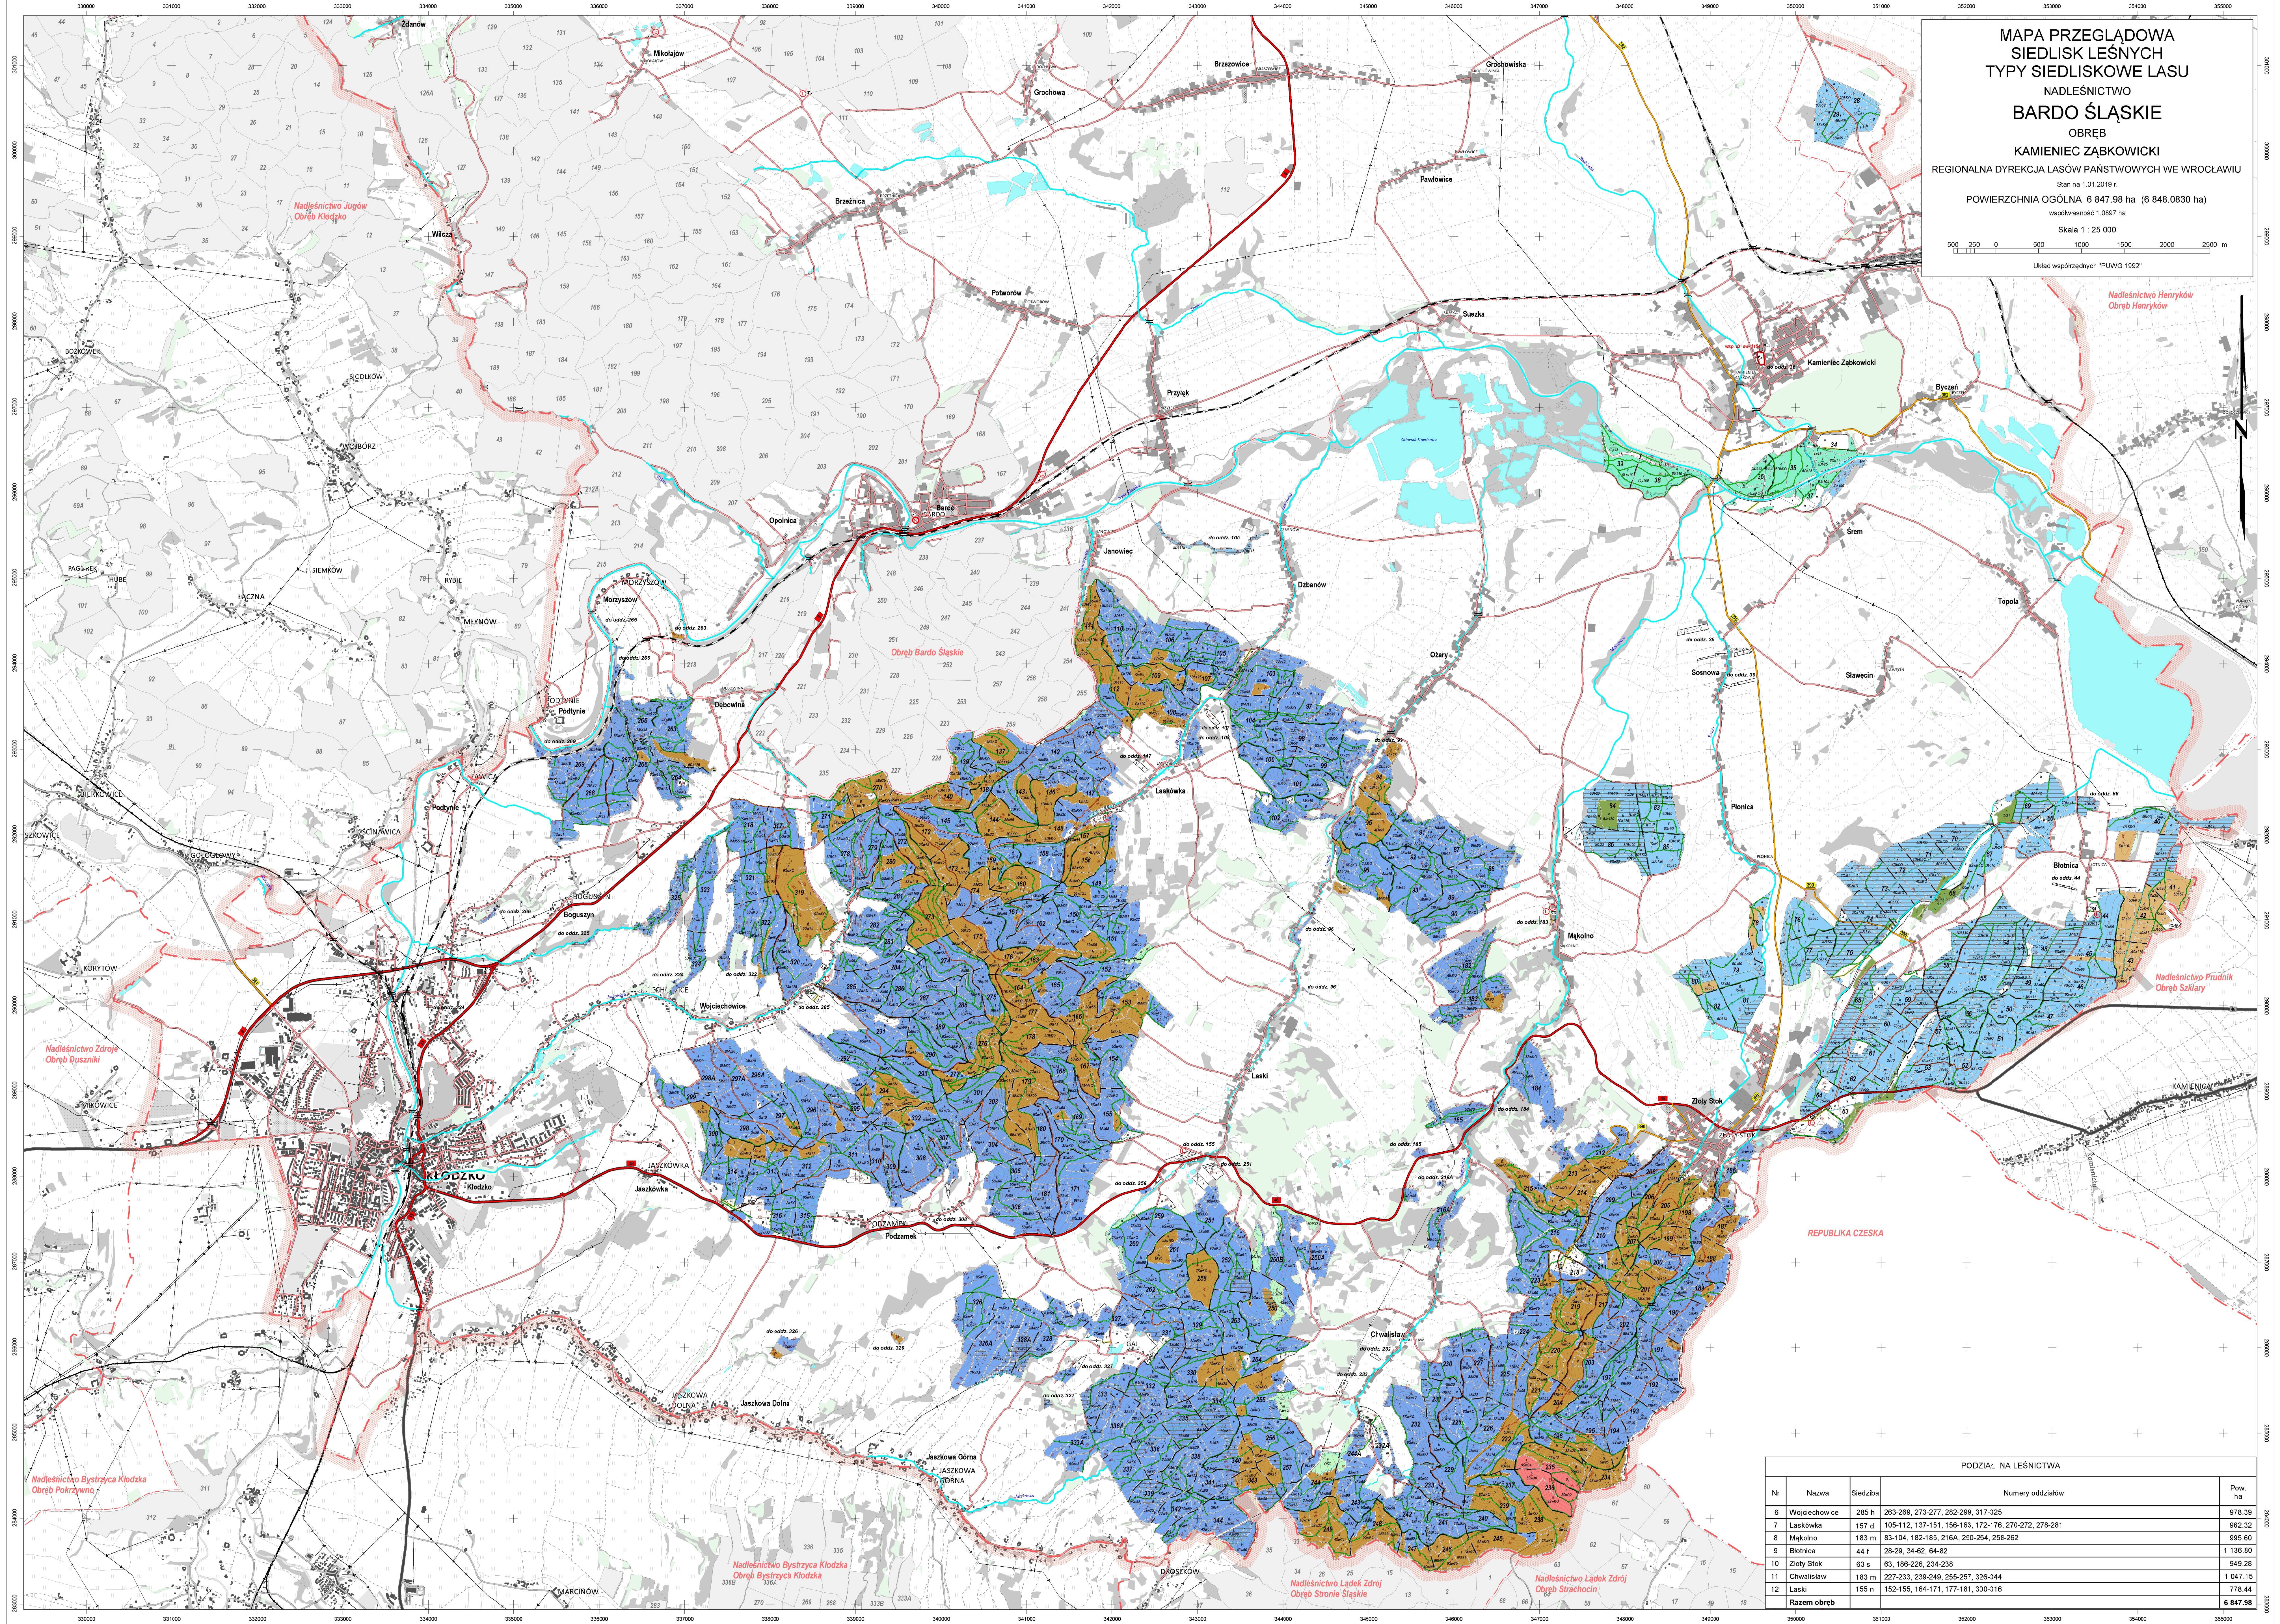

MAPA PRZEGLĄDOWA  
 SIEDLISK LEŚNYCH  
 TYPY SIEDLISKOWE LASU  
 NADLEŚNICTWO  
**BARDO ŚLĄSKIE**  
 OBREB  
 KAMIENIEC ZĄBKOWICKI  
 REGIONALNA DYREKCJA LASÓW PAŃSTWOWYCH WE WROCŁAWIU  
 Stan na 1.01.2019 r.  
 POWIERZCHNIA OGÓLNA 6 847,98 ha (6 848,0830 ha)  
 współrzędność 1:0897 ha  
 Skala 1 : 25 000  
 500 250 0 500 1000 1500 2000 2500 m  
 Układ współrzędnych "PUWG 1982"

PODZIAŁ NA LEŚNICTWA

Nr	Nazwa	Siedziba	Numery oddziałów	Pow. ha
6	Wojciechowice	285 h	263-269, 273-277, 282-299, 317-325	979,39
7	Laskówkowie	157 d	105-112, 137-151, 156-163, 172-176, 270-272, 278-281	962,32
8	Makolino	183 m	83-104, 182-185, 216A, 216-254, 255-262	995,60
9	Blotnica	44 f	28-29, 34-62, 64-62	1 136,80
10	Złoty Stok	63 t	63, 186-226, 234-238	949,28
11	Chwałskawa	183 m	227-233, 239-249, 255-257, 336-344	1 047,15
12	Laski	155 n	152-155, 164-171, 177-181, 330-316	776,44
<b>Razem obręb</b>				<b>6 847,98</b>