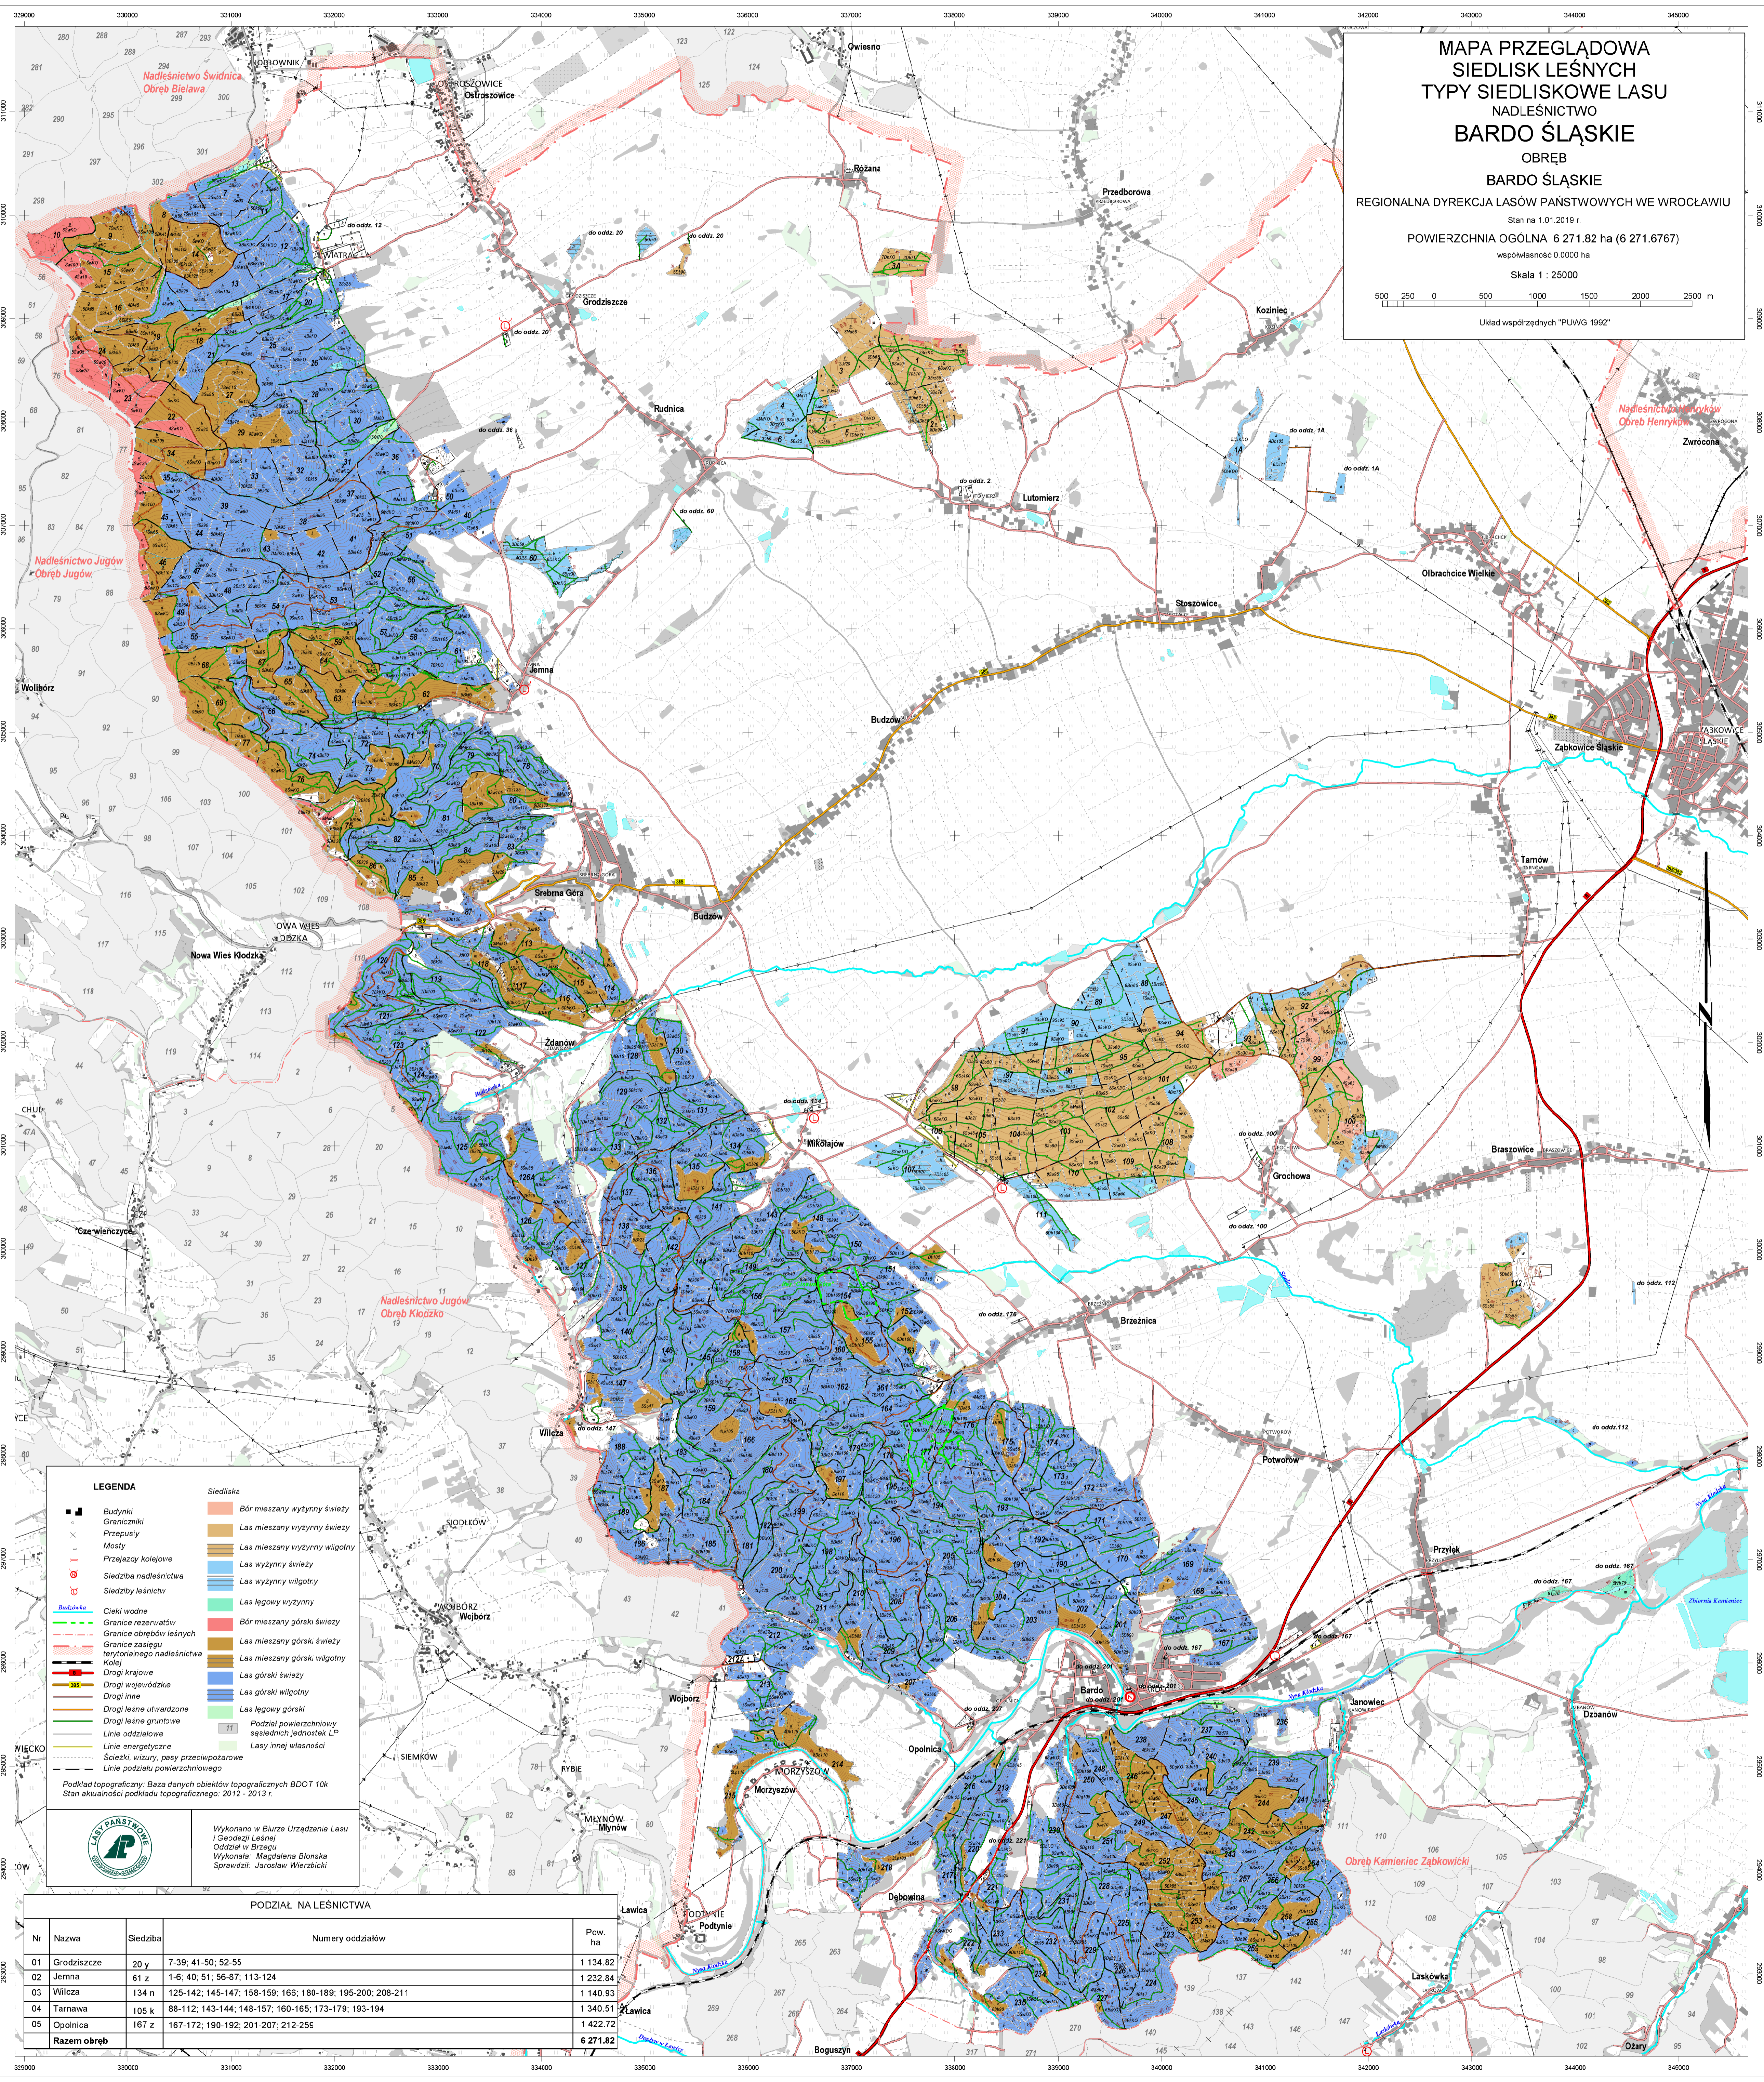

**MAPA PRZEGLĄDOWA
SIEDLISK LEŚNYCH
TYPY SIEDLISKOWE LASU
NADLEŚNICTWO
BARDO ŚLĄSKIE
OBRĘB**

BARDO ŚLĄSKIE
REGIONALNA DYREKCJA LASÓW PAŃSTWOWYCH WE WROCŁAWIU
Stan na 1.01.2016 r.
POWIERZCHNIA OGÓLNA 6 271.82 ha (6 271.6767)
współwłasność 0.0000 ha
Skala 1 : 25000

500 250 0 500 1000 1500 2000 2500 m

Układ współrzędnych "PUWG 1992"

LEGENDA

<ul style="list-style-type: none"> ■ Budynki — Graniczniki × Przepustki — Mosty — Przejazdy kolejowe ○ Siedziba nadleśnictwa ○ Siedziby leśnictw — Ciek wodne — Granice rezerwatów — Granice obrębów leśnych — Granice zasięgu terytorialnego nadleśnictwa — Kolej — Drogi krajowe — Drogi wojewódzkie — Drogi inne — Drogi letnie utwardzone — Drogi letnie gruntowe — Linie oddziałowe — Linie energetyczne — Ścieżki, wizyty, pasy przeciwpożarowe — Linie podziału powierzchniowego 	<ul style="list-style-type: none"> — Bór mieszaný wyżynny świeży — Las mieszaný wyżynny świeży — Las mieszaný wyżynny wilgotny — Las wyżynny świeży — Las wyżynny wilgotny — Las legowiny wyżynny — Bór mieszaný górski świeży — Las mieszaný górski świeży — Las mieszaný górski wilgotny — Las górski świeży — Las górski wilgotny — Las legowiny górski — Podział powierzchniowy sąsiednich jednostek LP — Lasy innej własności
--	--

Podkład topograficzny: Baza danych obiektów topograficznych BDOT 10k
Stan aktualności podkładu topograficznego: 2012 - 2013 r.

Wykonano w Biurze Urzędania Lasu i Geodezji Leśnej
Oddział w Brzegu
Wykonała: Magdalena Błńska
Sprawdził: Jarosław Wierzbicki

PODZIAŁ NA LEŚNICTWA

Nr	Nazwa	Siedziba	Numer odczałów	Pow. ha
01	Grodziszczce	20 y	7-39; 41-50; 52-55	1 134.82
02	Jemna	61 z	1-6; 40; 51; 56-87; 113-124	1 232.84
03	Wilcza	134 n	125-142; 145-147; 158-159; 166; 180-189; 195-200; 208-211	1 140.93
04	Tarnawa	105 k	88-112; 143-144; 148-157; 160-165; 173-179; 193-194	1 340.51
05	Opolnica	167 z	167-172; 190-192; 201-207; 212-256	1 422.72
Razem obręb				6 271.82