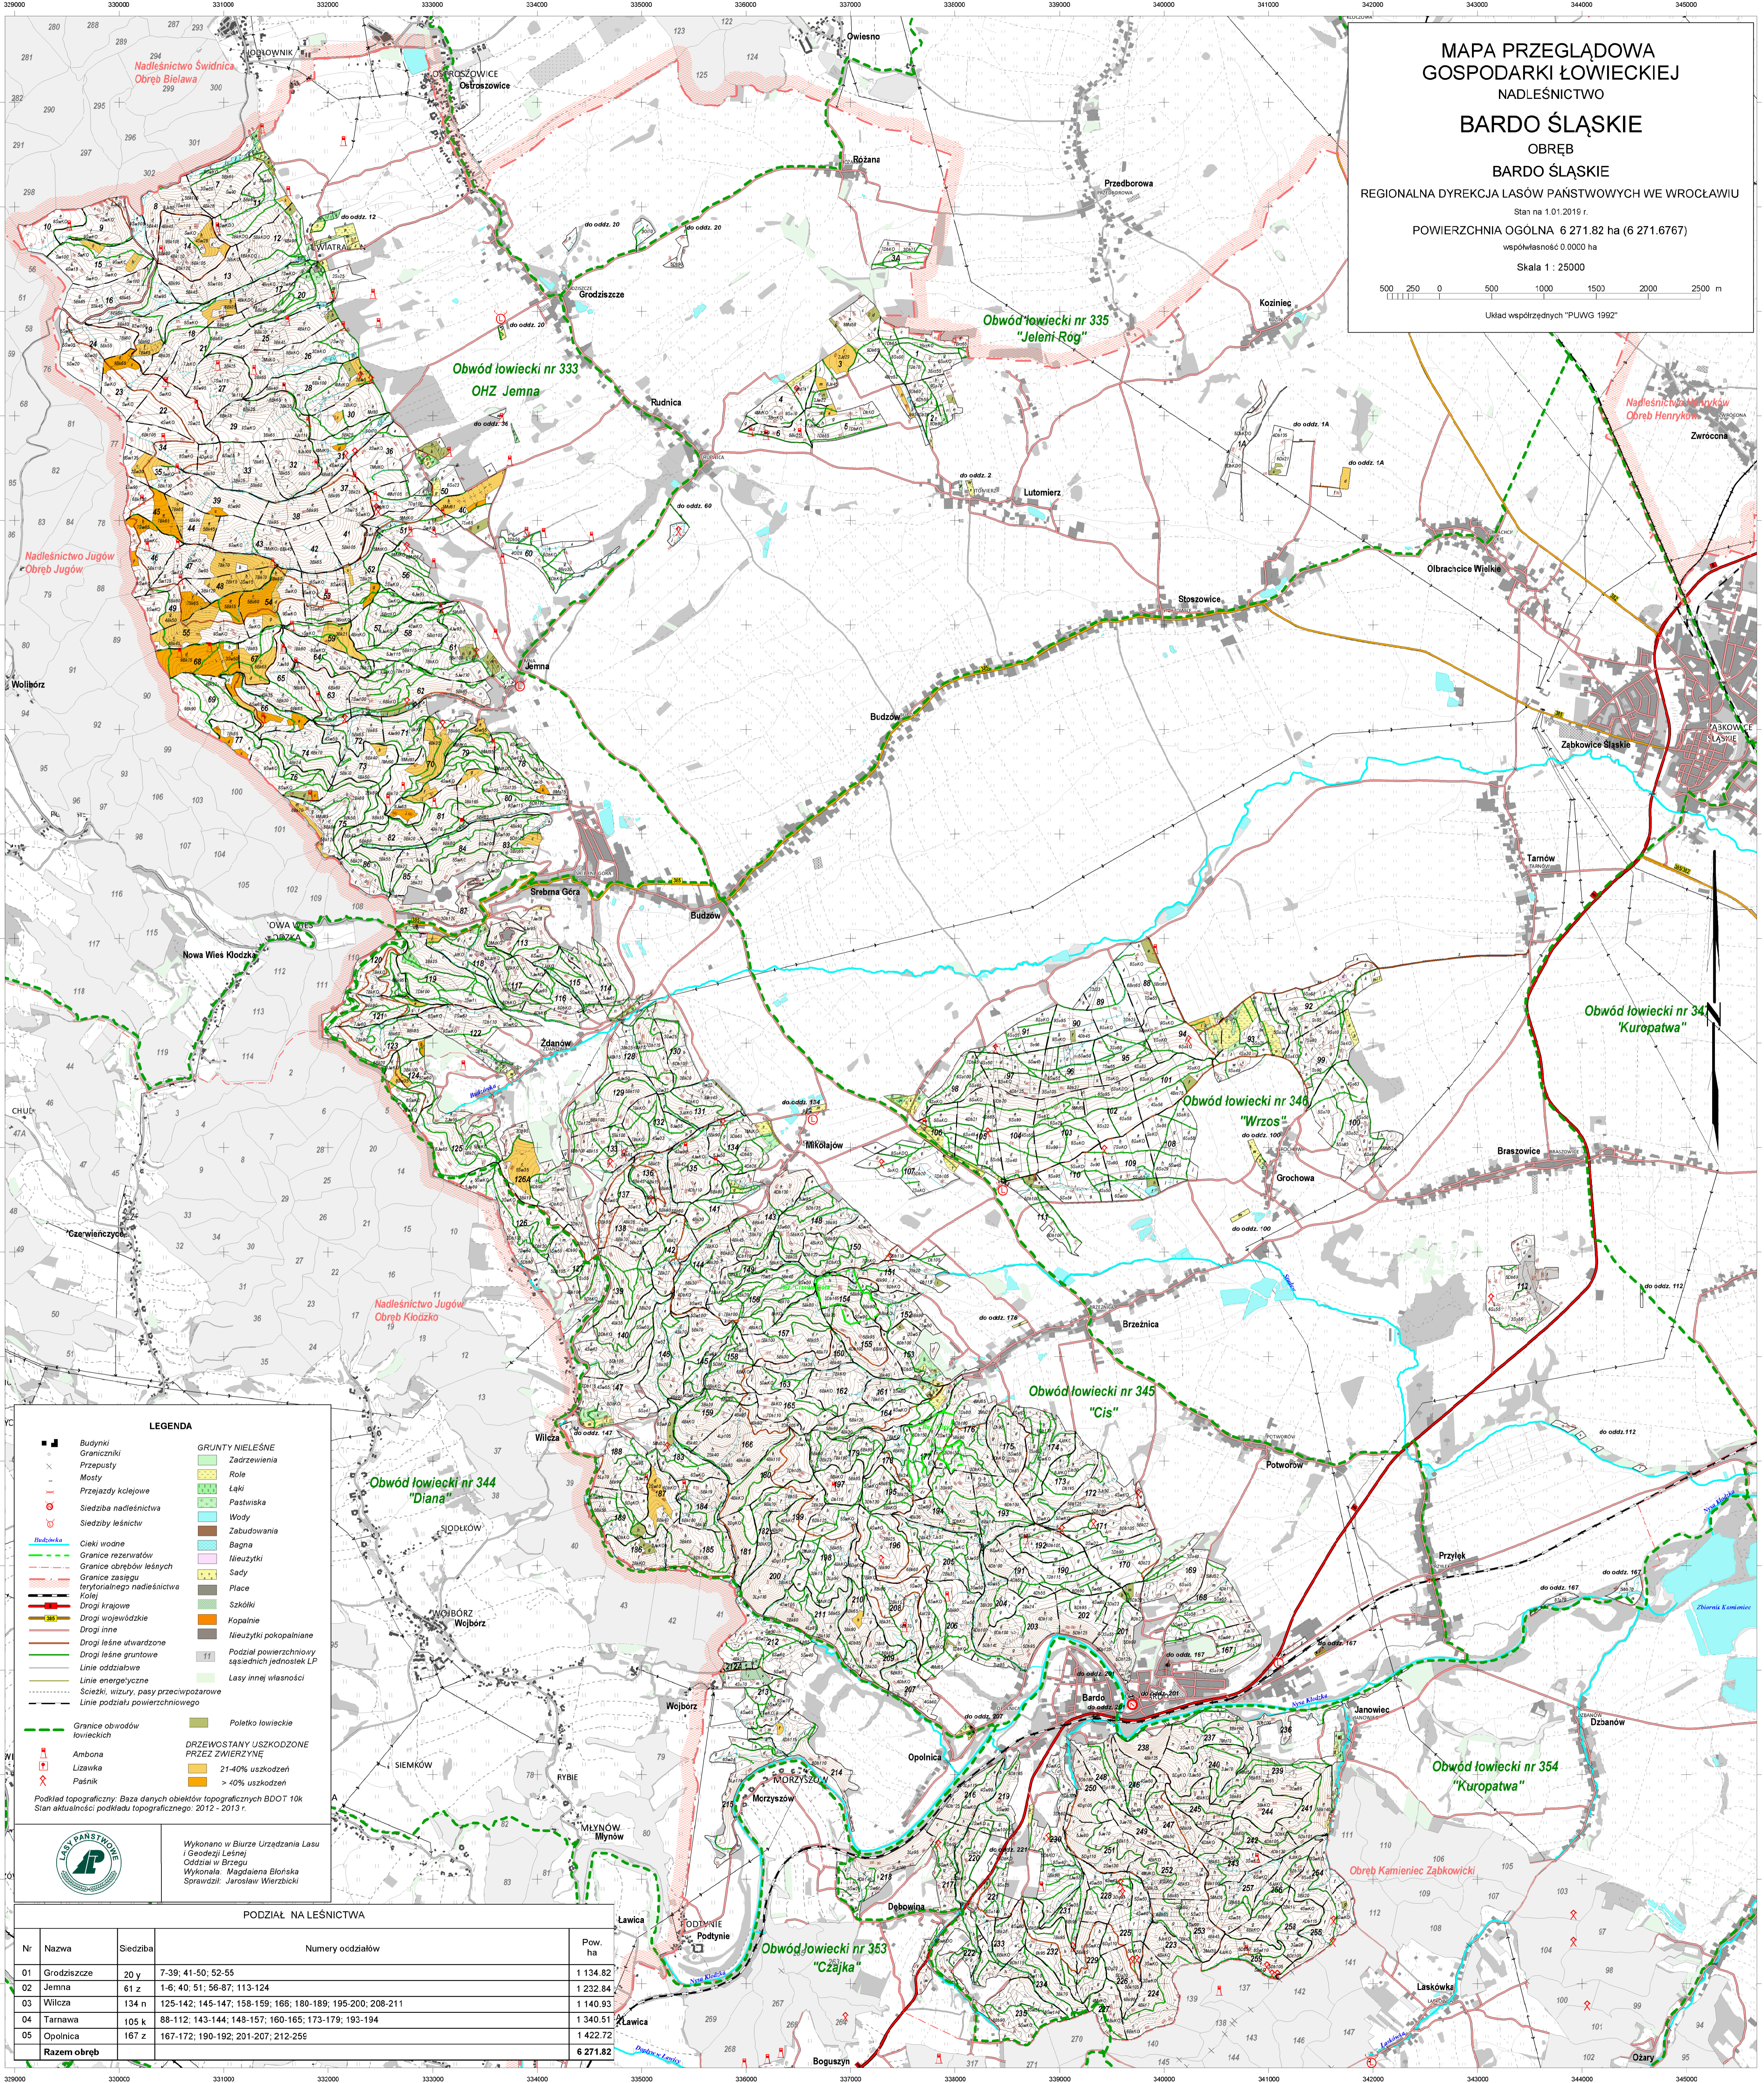

**MAPA PRZEGLĄDOWA
GOSPODARKI ŁOWIECKIEJ
NADLEŚNICTWO
BARDO ŚLĄSKIE
OBRĘB**

BARDO ŚLĄSKIE

REGIONALNA DYREKCJA LASÓW PAŃSTWOWYCH WE WROCŁAWIU
Stan na 1.01.2016 r.
POWIERZCHNIA OGÓLNA 6 271.82 ha (6 271.6767)
współwłasność 0.0000 ha
Skala 1 : 25000

Układ współrzędnych "PUWG 1992"

LEGENDA

■ Budynki	GRUNTY NIELEŚNE
— Graniczne	Zadrzewienia
— Przejazdy	Role
— Mosty	Ląki
— Przejazdy kolejowe	Pastwiska
● Siedziba nadleśnictwa	Zabudowania
● Siedziby leśniczy	Bagna
— Ciek wodne	Nieuzyki
— Granice rezerwatów	Sady
— Granice obrębów leśnych	Place
— Granice zasięgu terytorialnego nadleśnictwa	Szkołki
— Kolej	Kopanie
— Drogi krajowe	Nieuzyki pokopalniane
— Drogi wojewódzkie	Podział powierzchniowy sąsiednich jednostek LP
— Drogi inne	Lasy innej własności
— Drogi leśne utwardzone	Poletko łowieckie
— Drogi leśne gruntowe	DRZEWOSTAN Y USZKODZONE PRZEZ ZIMERYZJNE
— Linie oddziawia	21-40% uszkodzeń
— Linie energetyczne	> 40% uszkodzeń
— Szeaki, wizury, pasy przeciwpozarowe	
— Linie podziału powierzchniowego	

Podkład topograficzny. Baza danych obiektów topograficznych BDOT 10k
Stan aktualności podkładu topograficznego: 2012 - 2013.

Wykonano w Biurze Urzędzenia Lasu i Geodazji Leśnej Oddział w Brzegu
Wykonała: Magdalena Błońska
Sprawdził: Jarosław Wierzbicki

PODZIAŁ NA LEŚNICTWA

Nr	Nazwa	Siedziba	Numer odczałów	Pow. ha
01	Grodziszczce	20 y	7-39; 41-50; 52-55	1 134.82
02	Jemna	61 z	1-6; 40; 51; 56-87; 113-124	1 232.84
03	Wilcza	134 n	125-142; 145-147; 158-159; 166; 180-189; 195-200; 208-211	1 140.93
04	Tarnawa	105 k	88-112; 143-144; 148-157; 160-165; 173-179; 193-194	1 340.51
05	Opolnica	167 z	167-172; 190-192; 201-207; 212-256	1 422.72
Razem obręb				6 271.82