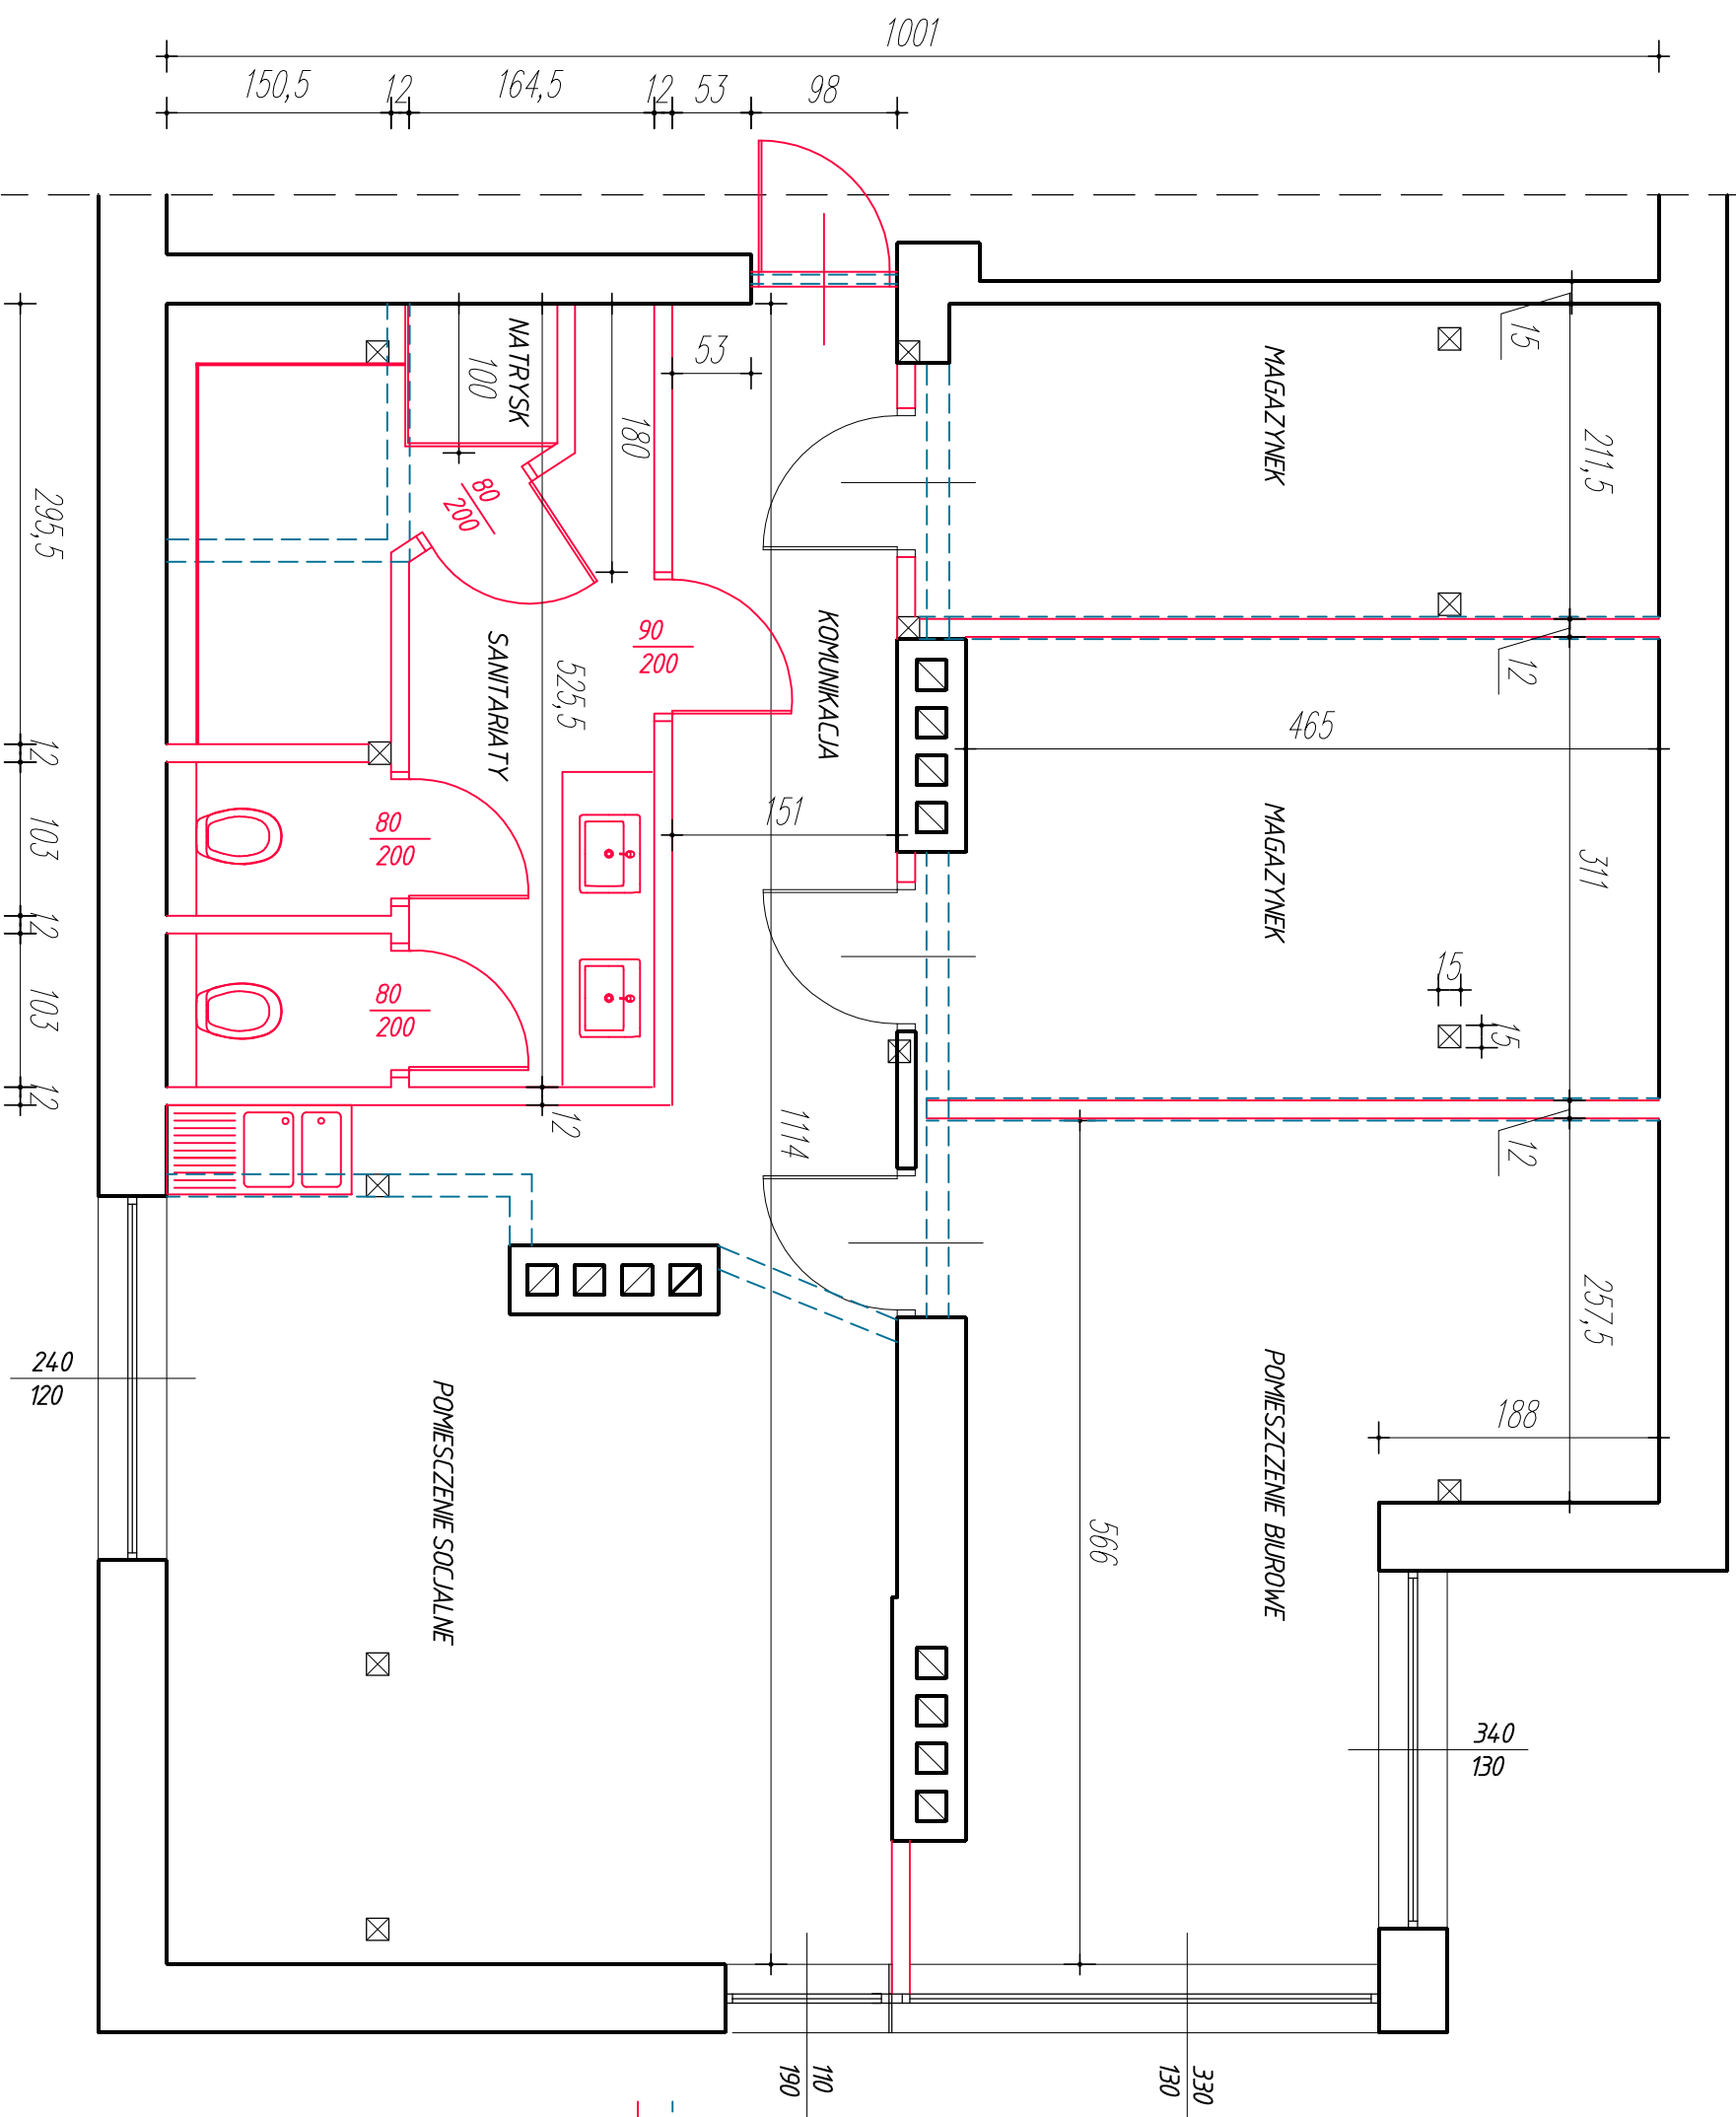

MODERNIZACJA POMIESZCZEŃ BIUROWO-SOCJALNYCH  
 - skala 1:50 -

LEGENDA:  
 - ELEMENTY DO ROZBIÓRKI GR:15CM  
 - ELEMENTY NOWOPROJEKTOWANE GR:12CM