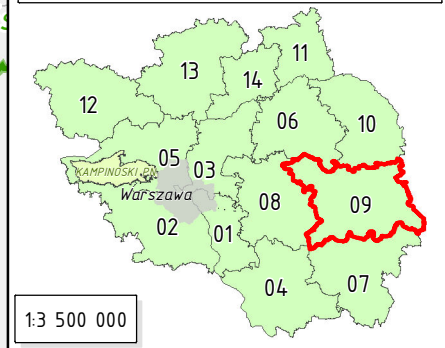

Mapa ekosystemów referencyjnych Nadleśnictwa SIEDLCE

LP: BIAŁYSTO

RDLP: LUBLIN

Legenda

- Ekosystemy referencyjne
- Nadleśnictwo
- Nadleśnictwa
- Obwody leśne
- Oddziały
- Linie kolejowe
- Drogi
- Główne
- Drugorzędne
- Rzeki
- Zbiorniki wodne

1:200 000

Na podstawie warstw Leśnej Mapy Numerycznej (stan na 01-01-2017 r.) sporządził: Bartłomiej Janus.

RDLP w Warszawie

1:3 500 000