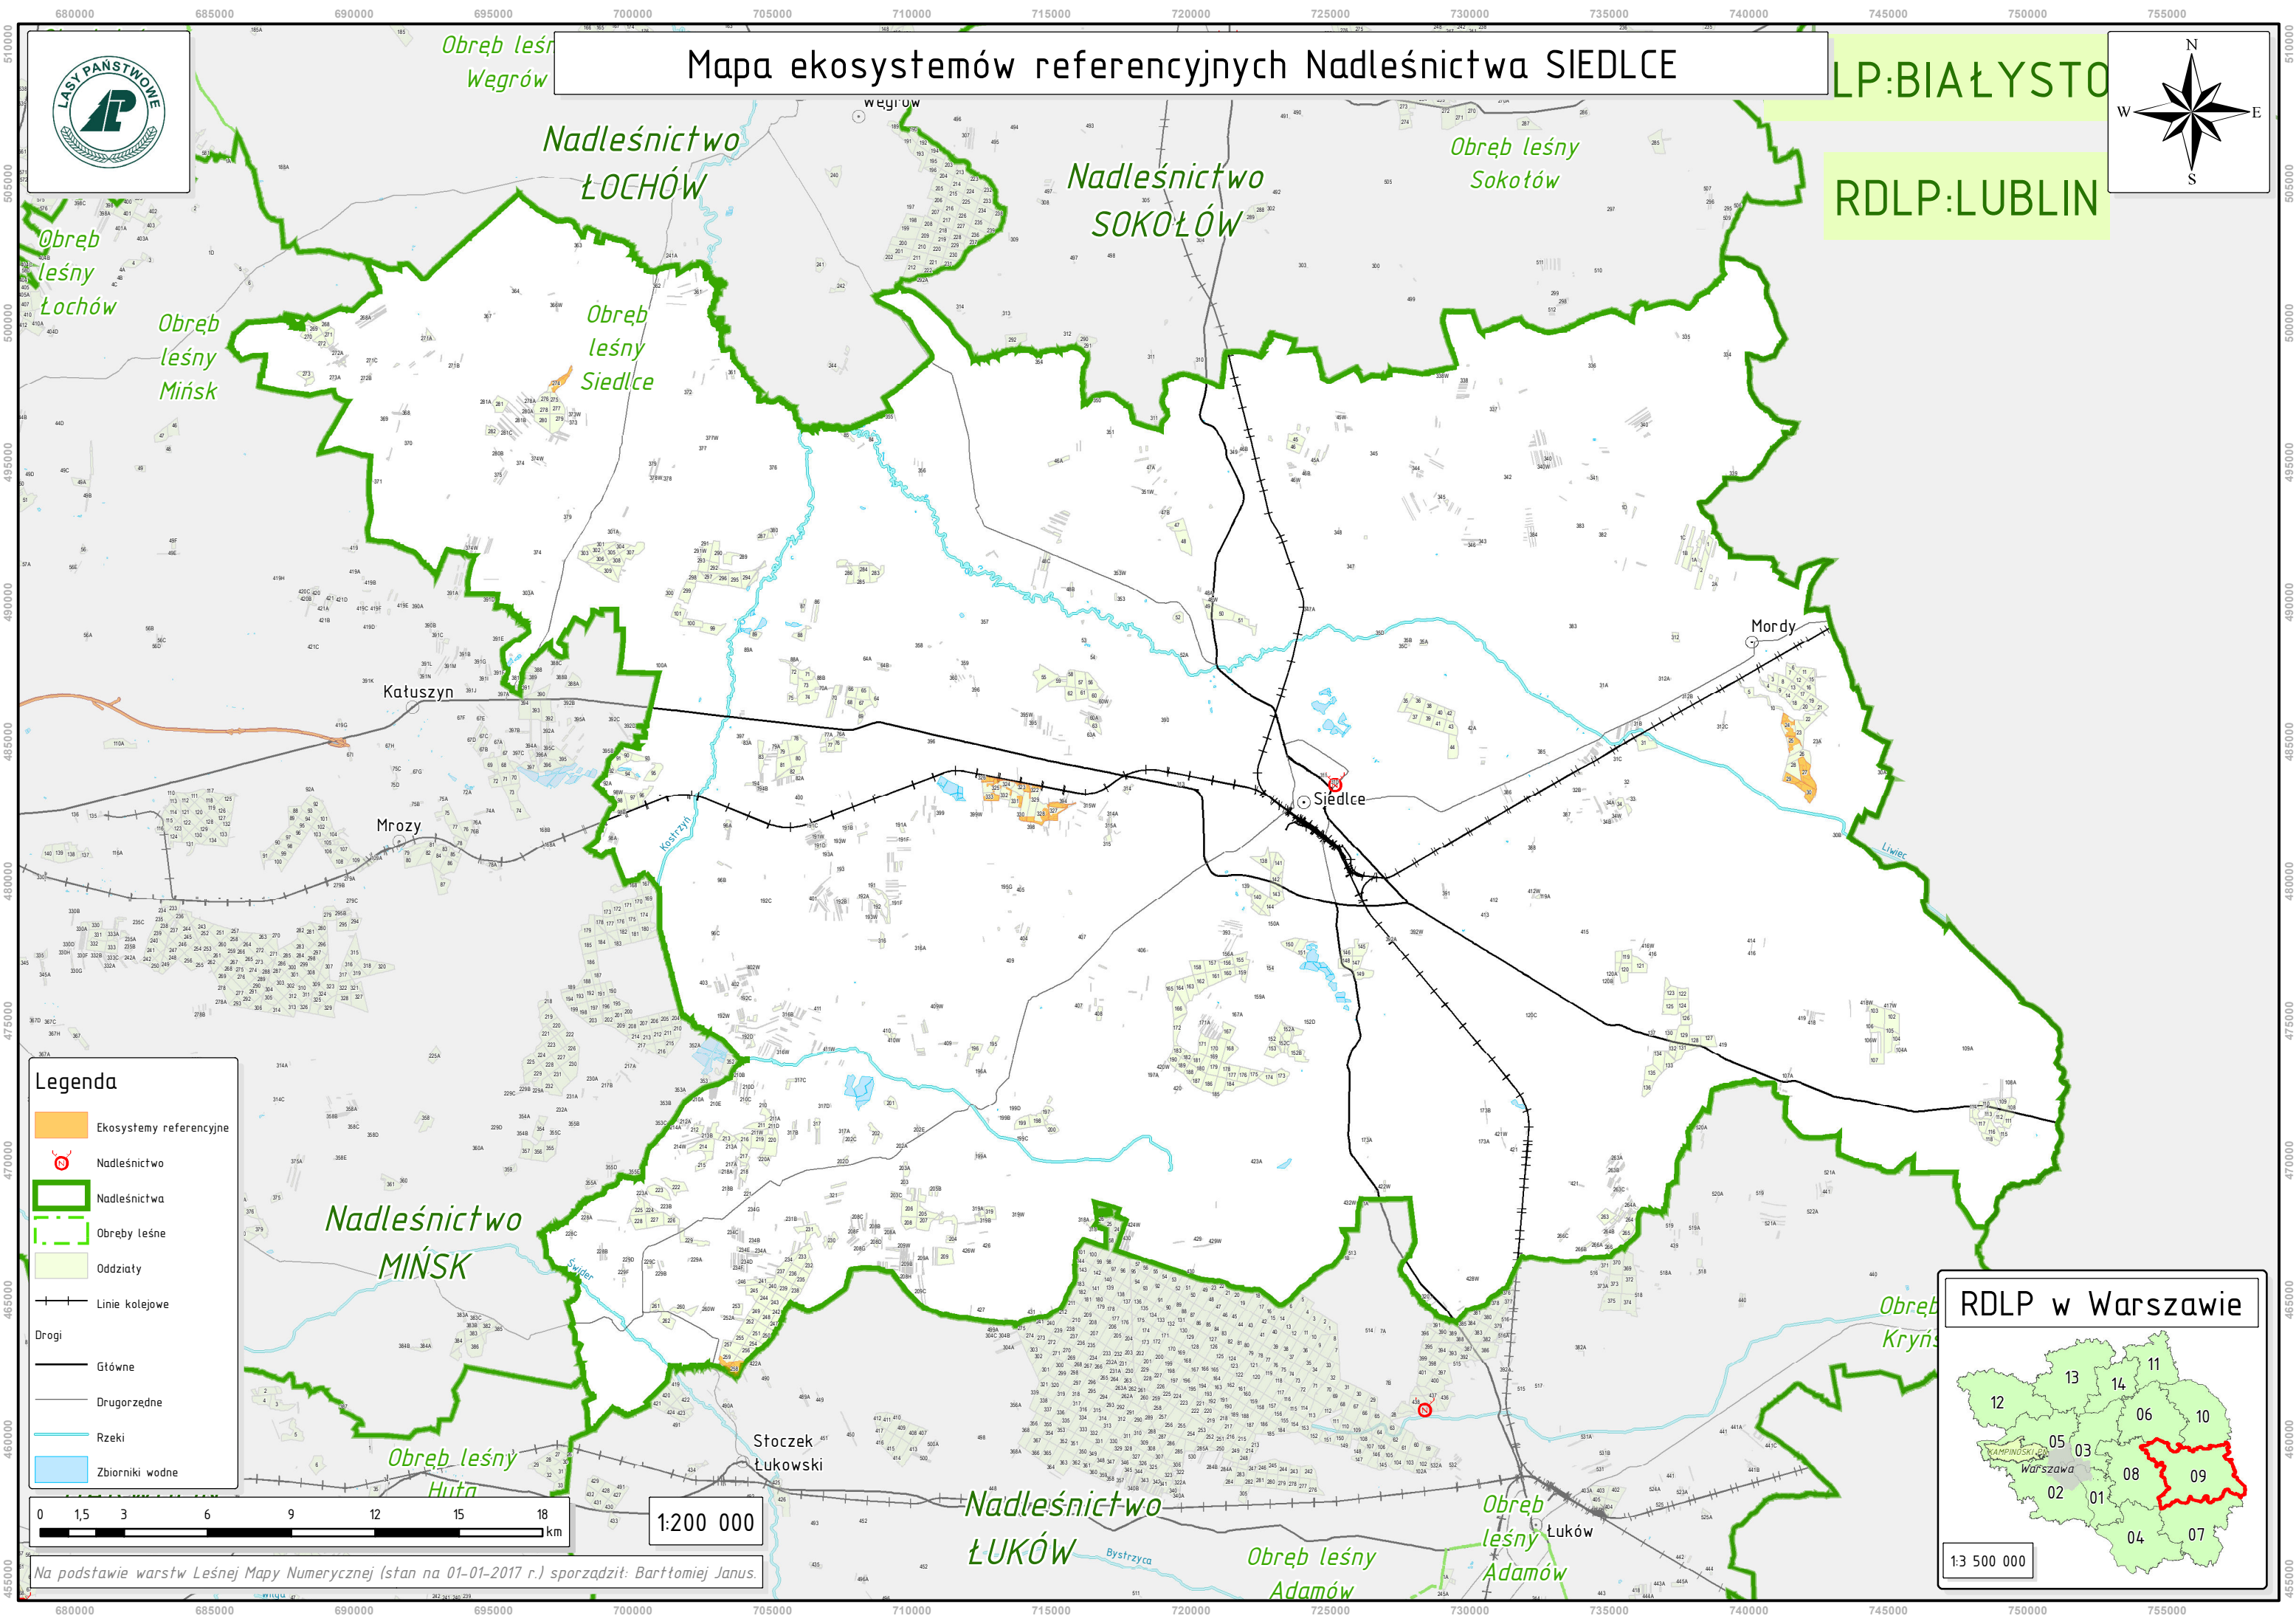

Mapa ekosystemów referencyjnych Nadleśnictwa SIEDLCE

LP: BIAŁYSTO

RDLP: LUBLIN

Legenda

- Ekosystemy referencyjne
- Nadleśnictwo
- Nadleśnictwa
- Obwody leśne
- Oddziały
- Linie kolejowe
- Drogi
- Główne
- Drugorzędne
- Rzeki
- Zbiorniki wodne

1:200 000

Na podstawie warstw Leśnej Mapy Numerycznej (stan na 01-01-2017 r.) sporządził: Bartłomiej Janus.

RDLP w Warszawie

1:3 500 000