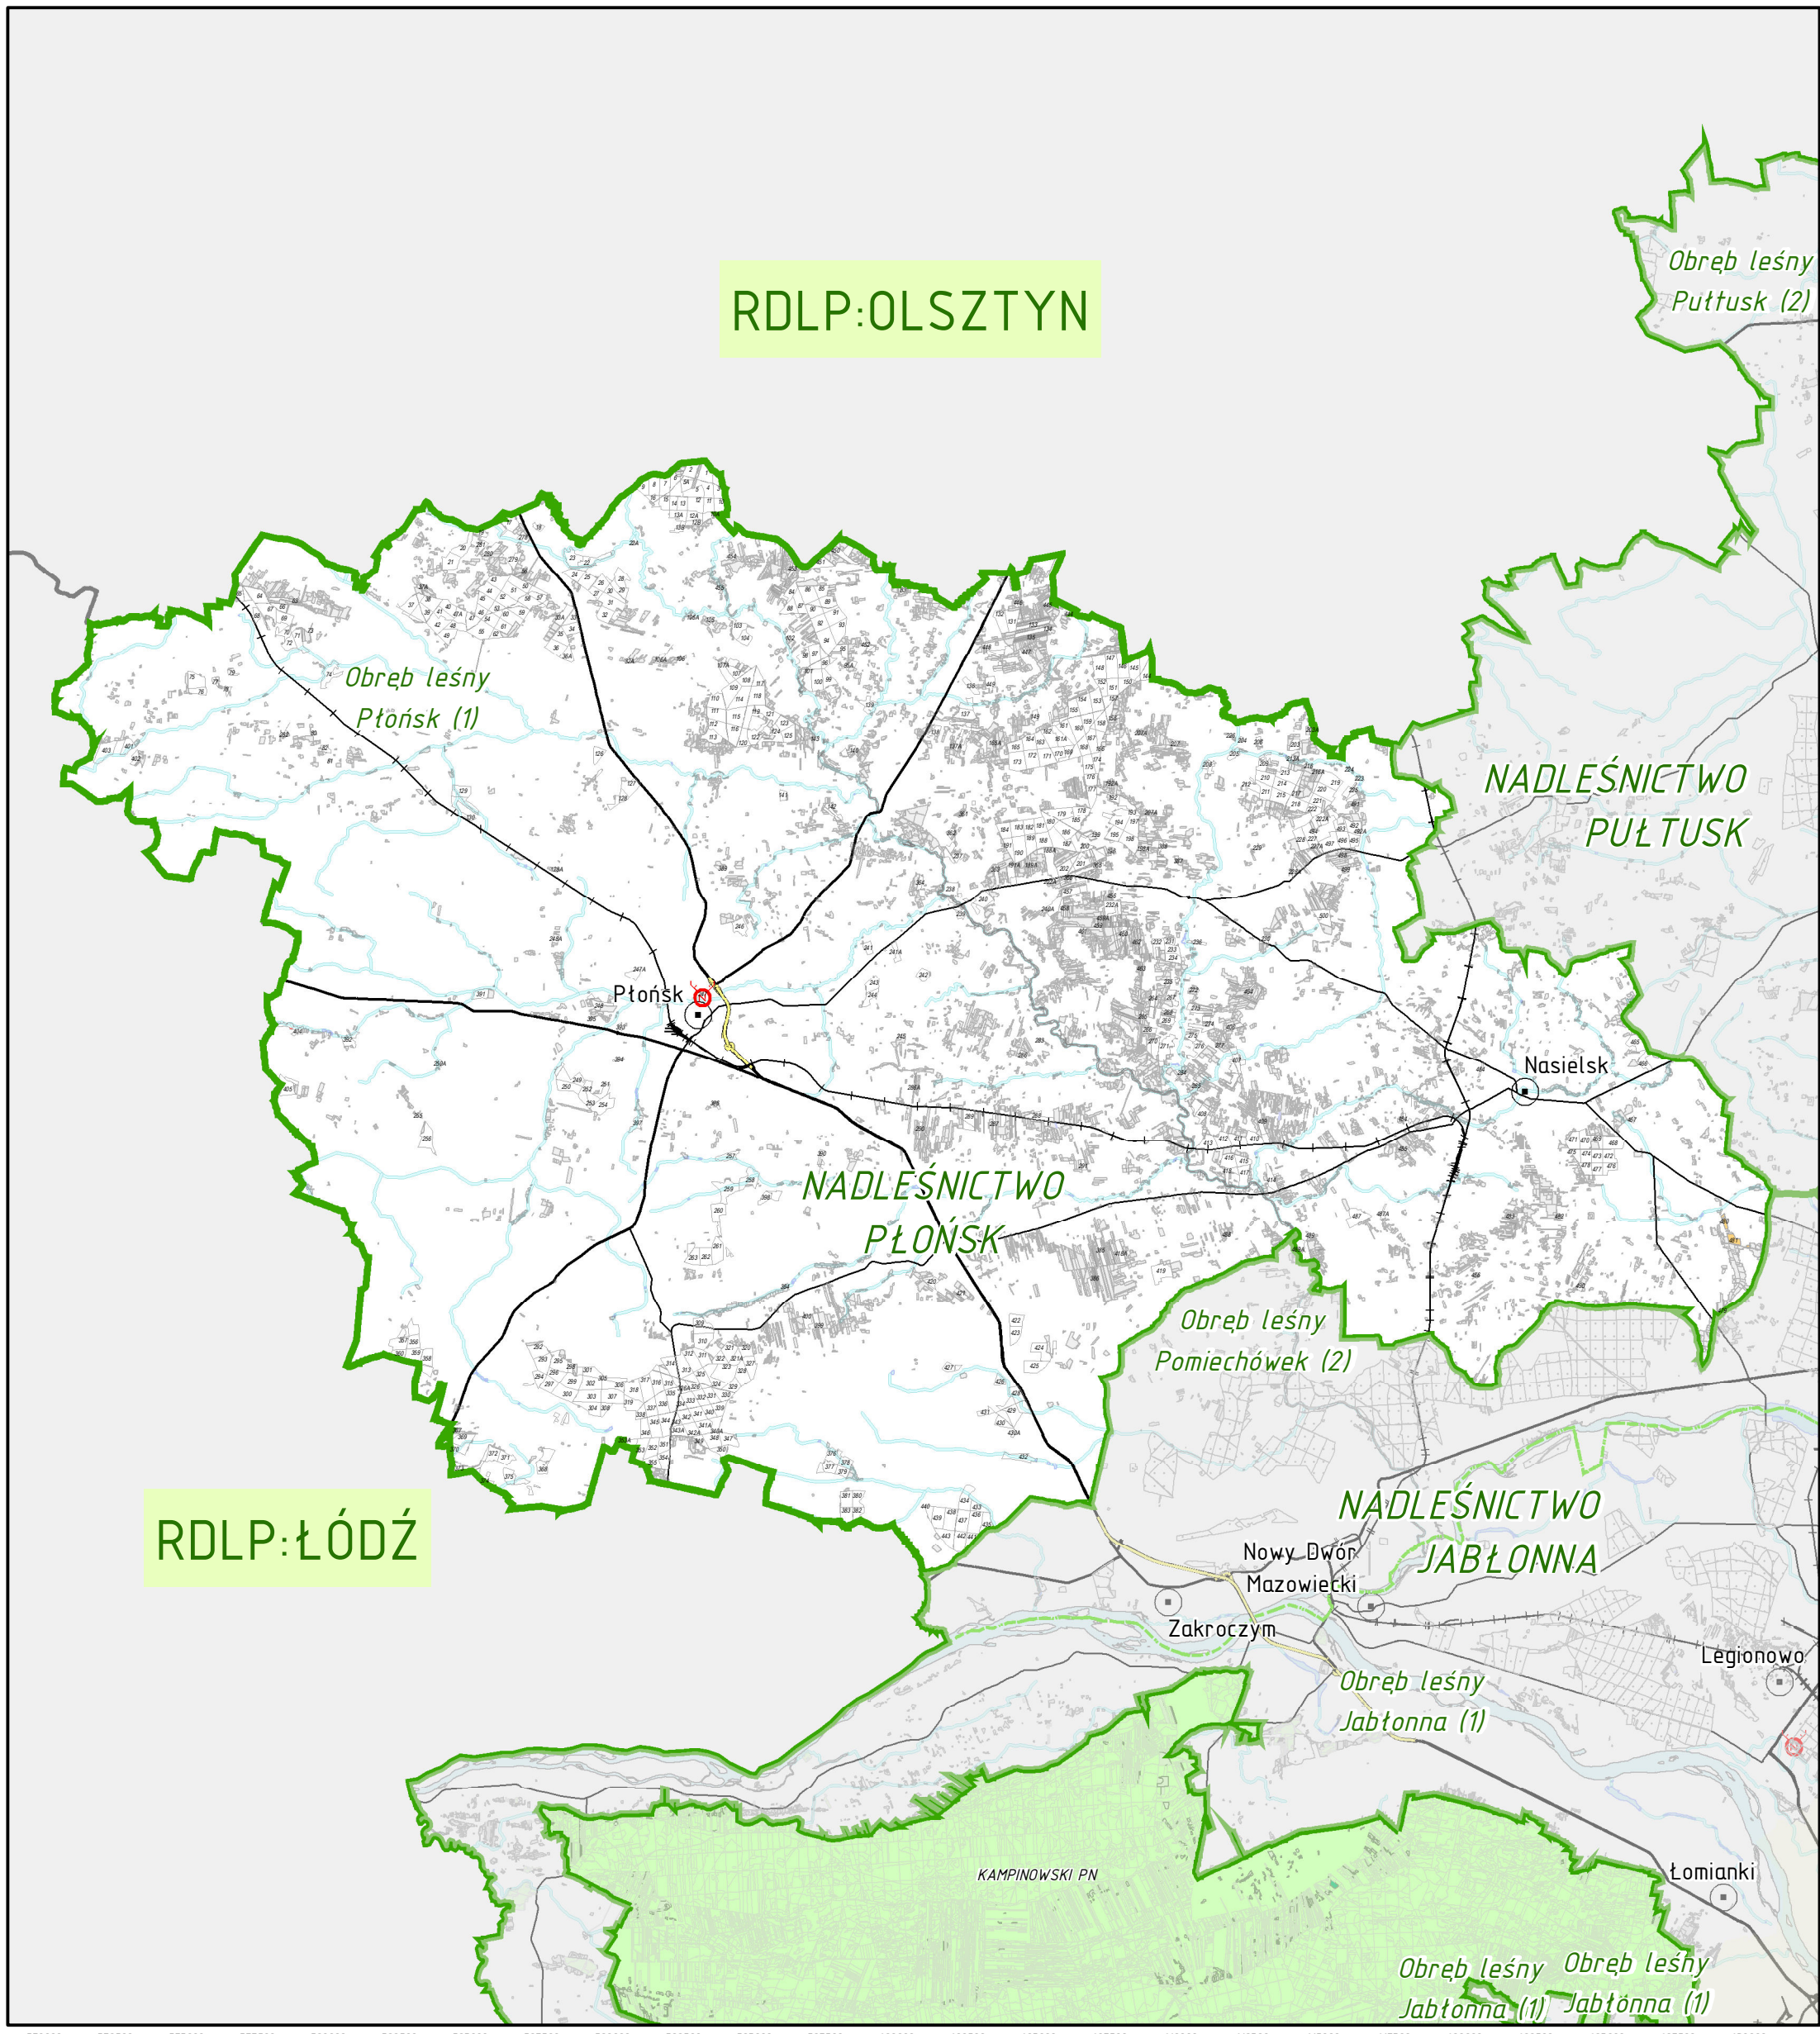

LASY O SZCZEGÓLNYCH WALORACH PRZYRODNICZYCH (HCVF) 6 - Lasy kluczowe dla tożsamości kulturowej lokalnych społeczności RDLP w WARSZAWIE NADLEŚNICTWO PŁOŃSK

HCVF 6	Oddziały PGL LP	Skarb Państwa - Parki Narodowe	wspólnotasność	Kampinowski PN	Drogi	Kolej
Nadleśnictwa	Wydzielenia wg BDL	Skarb Państwa - ANR	gminna	m. st. Warszawa	Ekspresowe	Głównie
Obwody leśne	Skarb Państwa - PGL LP	Skarb Państwa - inne	prywatna	Siedziba nadleśnictwa	Drugorzędne	

1:220 000

Na podstawie warstw Leśnej Mapy Numerycznej (stan na 31-12-2018 r.) sporządził: Bartłomiej Janus
Układ współrzędnych: ETRS:1989 PUWG:1992 EPSG: 2180