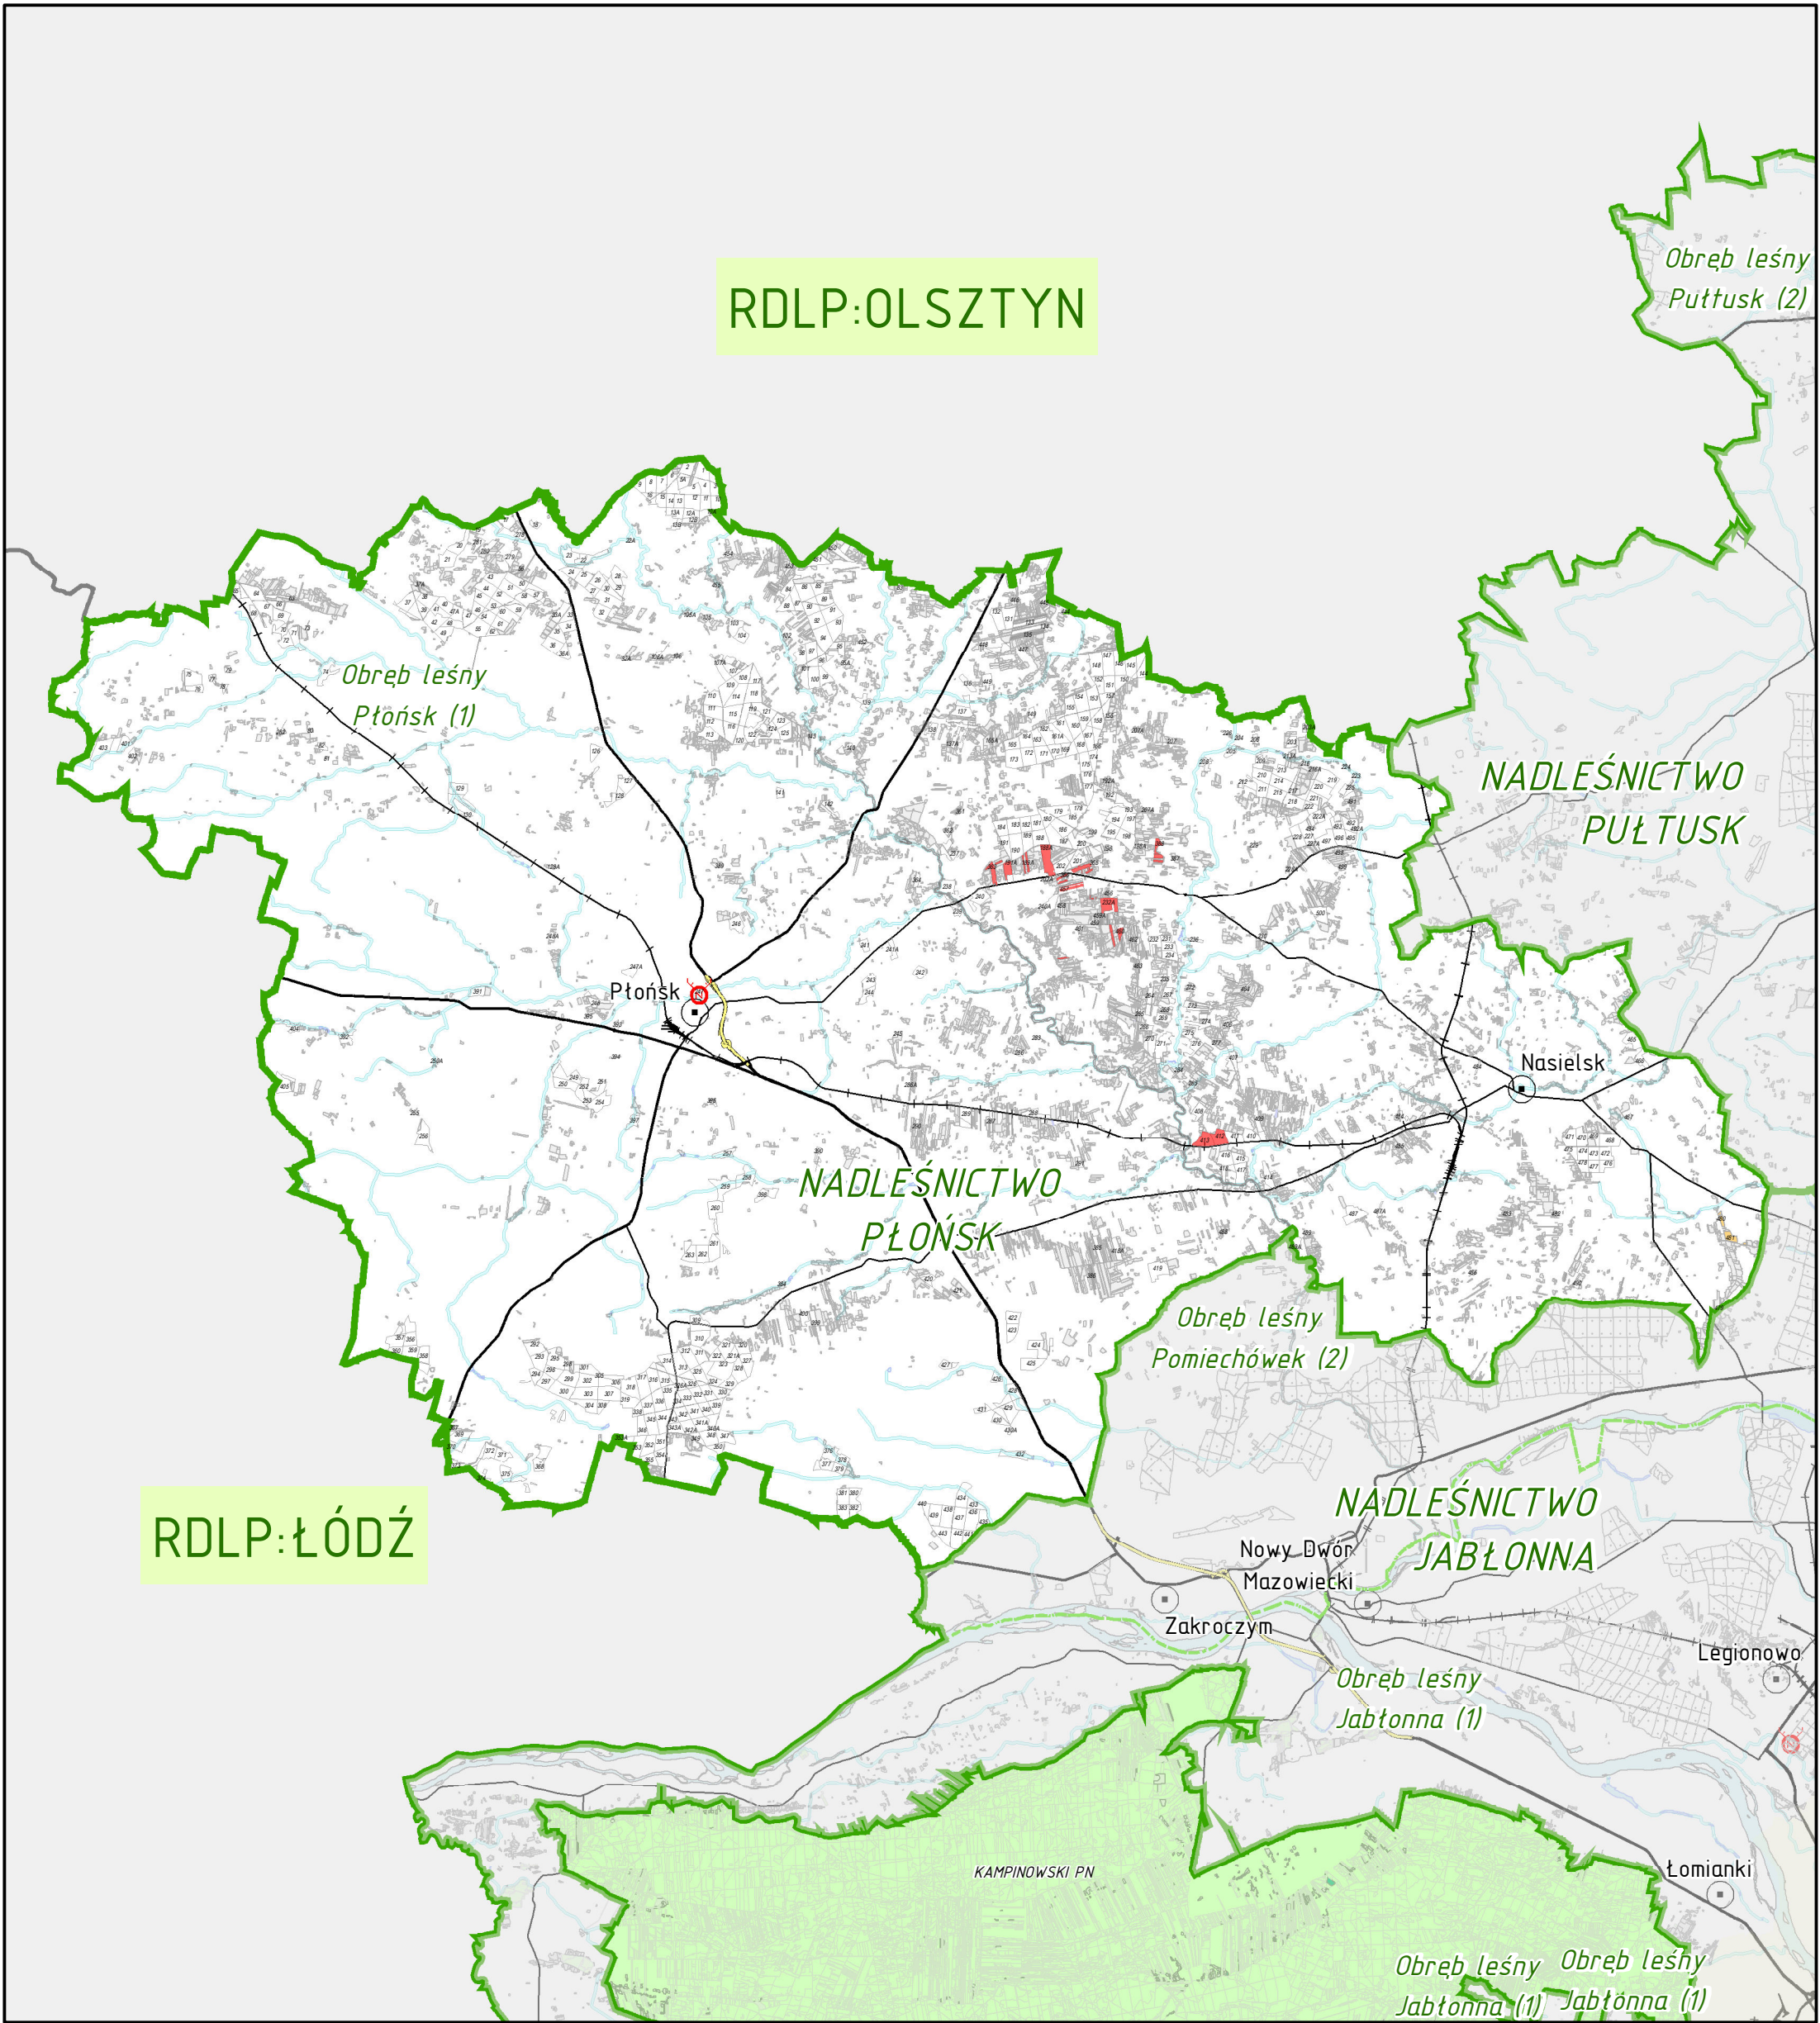

## 4.2 - Lasy glebochronne

### RDLP w WARSZAWIE NADLEŚNICTWO PŁOŃSK

RDLP: OLSZTYN

RDLP: ŁÓDŹ

HCVF 4.2	Oddziały PGL LP	Skarb Państwa - Parki Narodowe	współtwasność	Kampinowski PN	Drogi	Kolej
Nadleśnictwa	Wydzielenia wg BDL	Skarb Państwa - ANR	gminna	m. st. Warszawa	Ekspresowe	Głównie
Obreby leśne	Skarb Państwa - PGL LP	Skarb Państwa - inne	prywatna	Siedziba nadleśnictwa	Drugorzędne	

1:220 000

Na podstawie warstw Leśnej Mapy Numerycznej (stan na 31-12-2018 r.) sporządził: Bartłomiej Janus  
Układ współrzędnych: ETRS:1989 PUWG:1992 EPSG: 2180