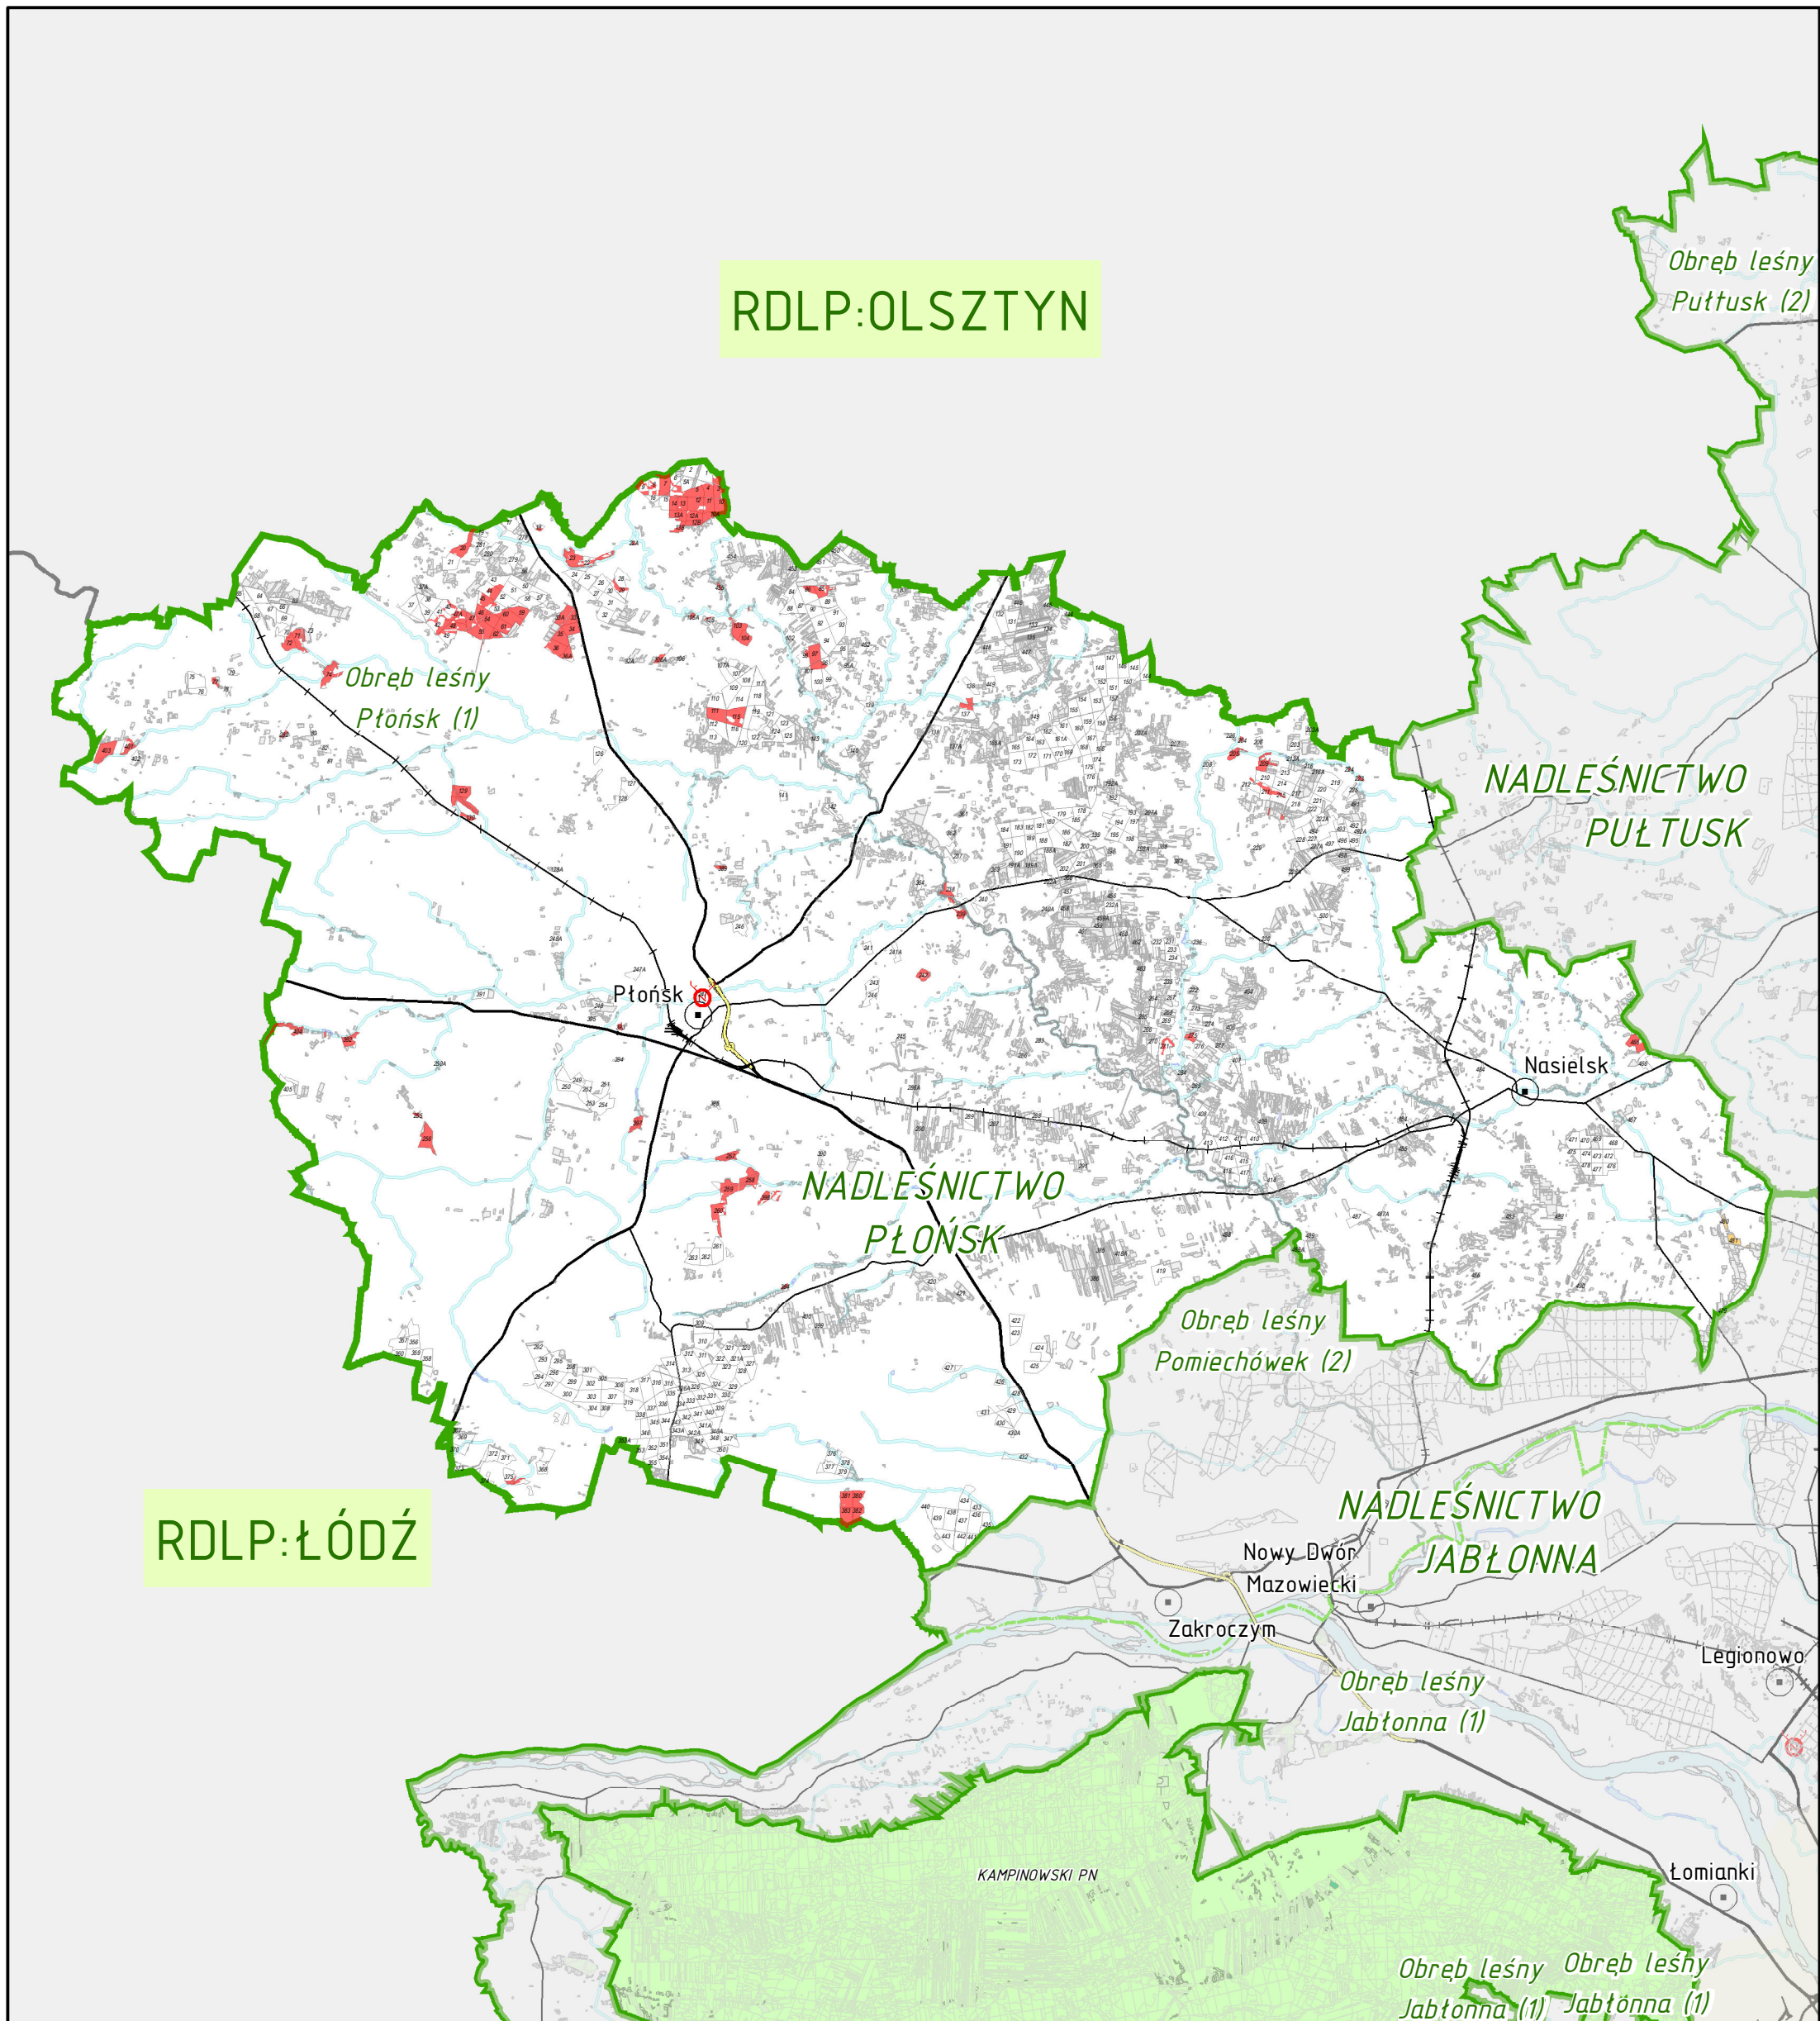

# LASY O SZCZEGÓLNYCH WALORACH PRZYRODNICZYCH (HCVF)

## 4.1 - Lasy wodochronne

### RDLP w WARSZAWIE NADLEŚNICTWO PŁOŃSK

RDLP: OLSZTYN

RDLP: ŁÓDŹ

HCVF 4.1	Oddziały PGL LP	Skarb Państwa - Parki Narodowe	współtwasność	Kampinowski PN	Drogi	Kolej
Nadleśnictwa	Wydzielenia wg BDL	Skarb Państwa - ANR	gminna	m. st. Warszawa	Ekspresowe	Głównie
Obreby leśne	Skarb Państwa - PGL LP	Skarb Państwa - inne	prywatna	Siedziba nadleśnictwa	Drugorzędne	

1:220 000

Na podstawie warstw Leśnej Mapy Numerycznej (stan na 31-12-2018 r.) sporządził: Bartłomiej Janus  
Układ współrzędnych: ETRS:1989 PUWG:1992 EPSG: 2180