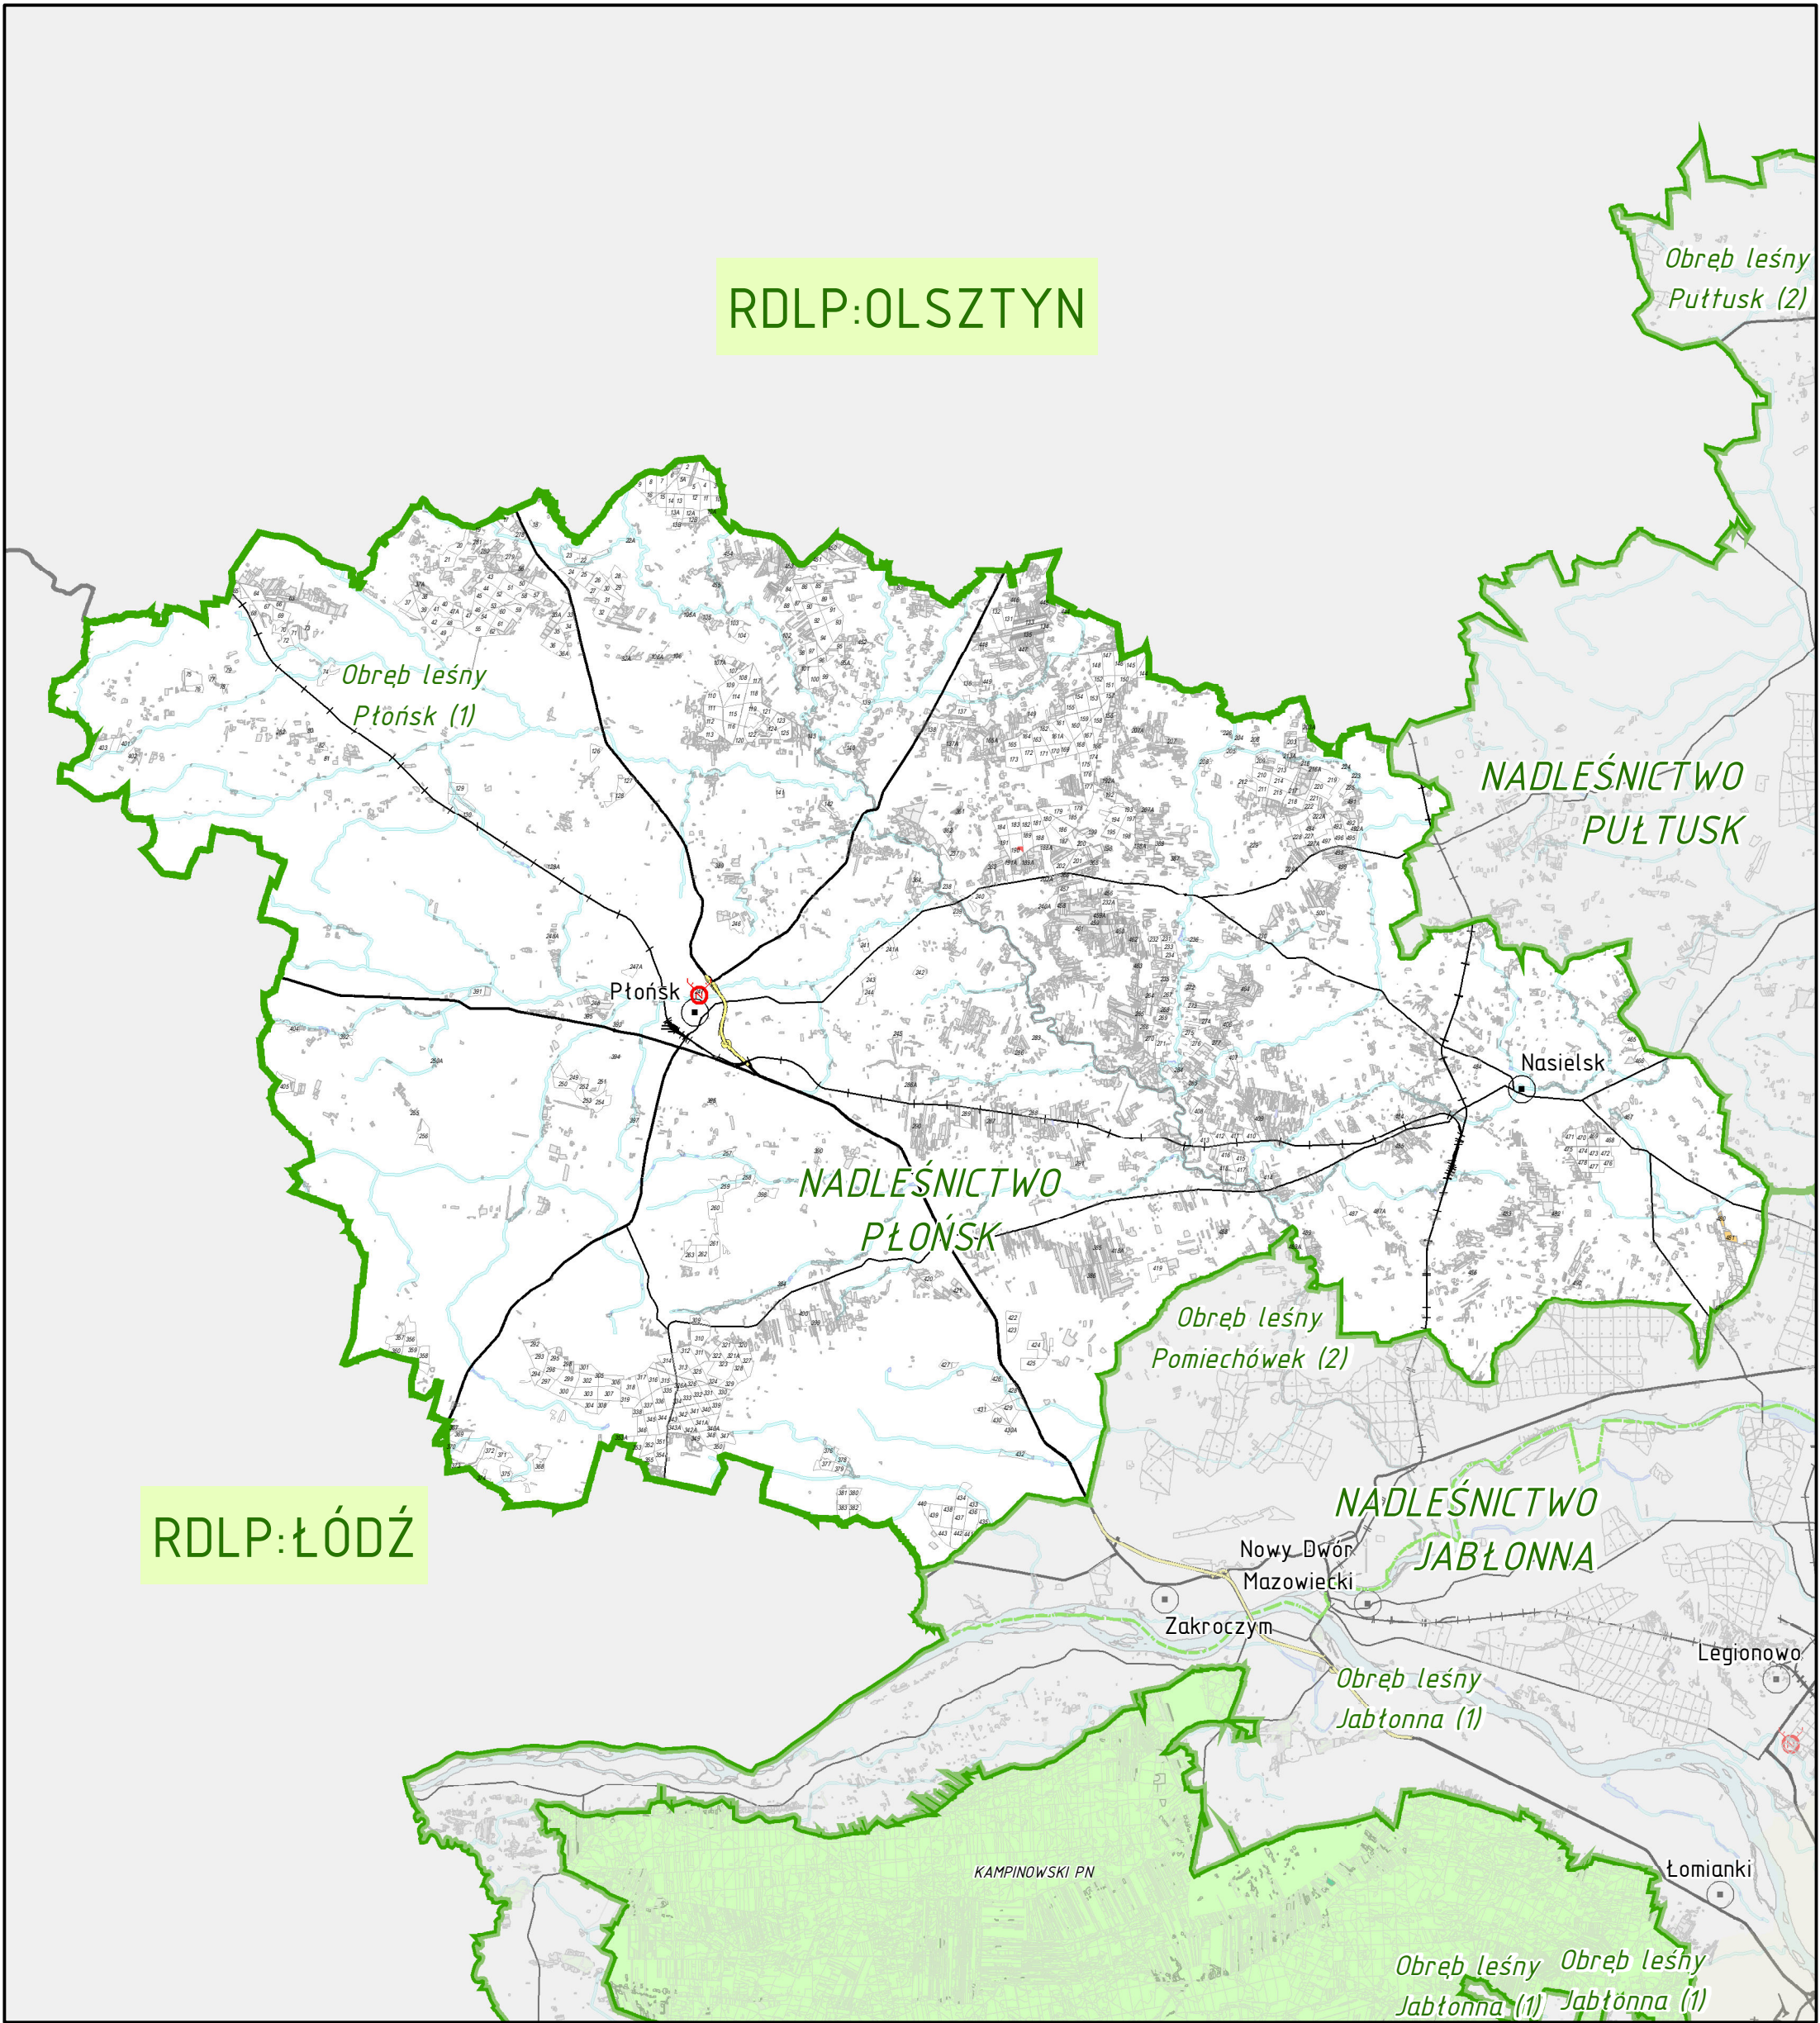

LASY O SZCZEGÓLNYCH WALORACH PRZYRODNICZYCH (HCVF)

3.1 - Ekosystemy skrajnie rzadkie i ginące

RDLP w WARSZAWIE NADLEŚNICTWO PŁOŃSK

RDLP: OLSZTYN

RDLP: ŁÓDŹ

	HCVF 3.1		Oddziały PGL LP		Skarb Państwa - Parki Narodowe		współtłasność		Kampinowski PN		Drogi		Kolej
	Nadleśnictwa		Wydzielenia wg BDL		Skarb Państwa - ANR		gminna		m. st. Warszawa		Ekspresowe		Główne
	Obreby leśne		Skarb Państwa - PGL LP		Skarb Państwa - inne		prywatna		Siedziba nadleśnictwa		Drugorzędne		

1:220 000

Na podstawie warstw Leśnej Mapy Numerycznej (stan na 31-12-2018 r.) sporządził: Bartłomiej Janus
 Układ współrzędnych: ETRS:1989 PUWG:1992 EPSG: 2180