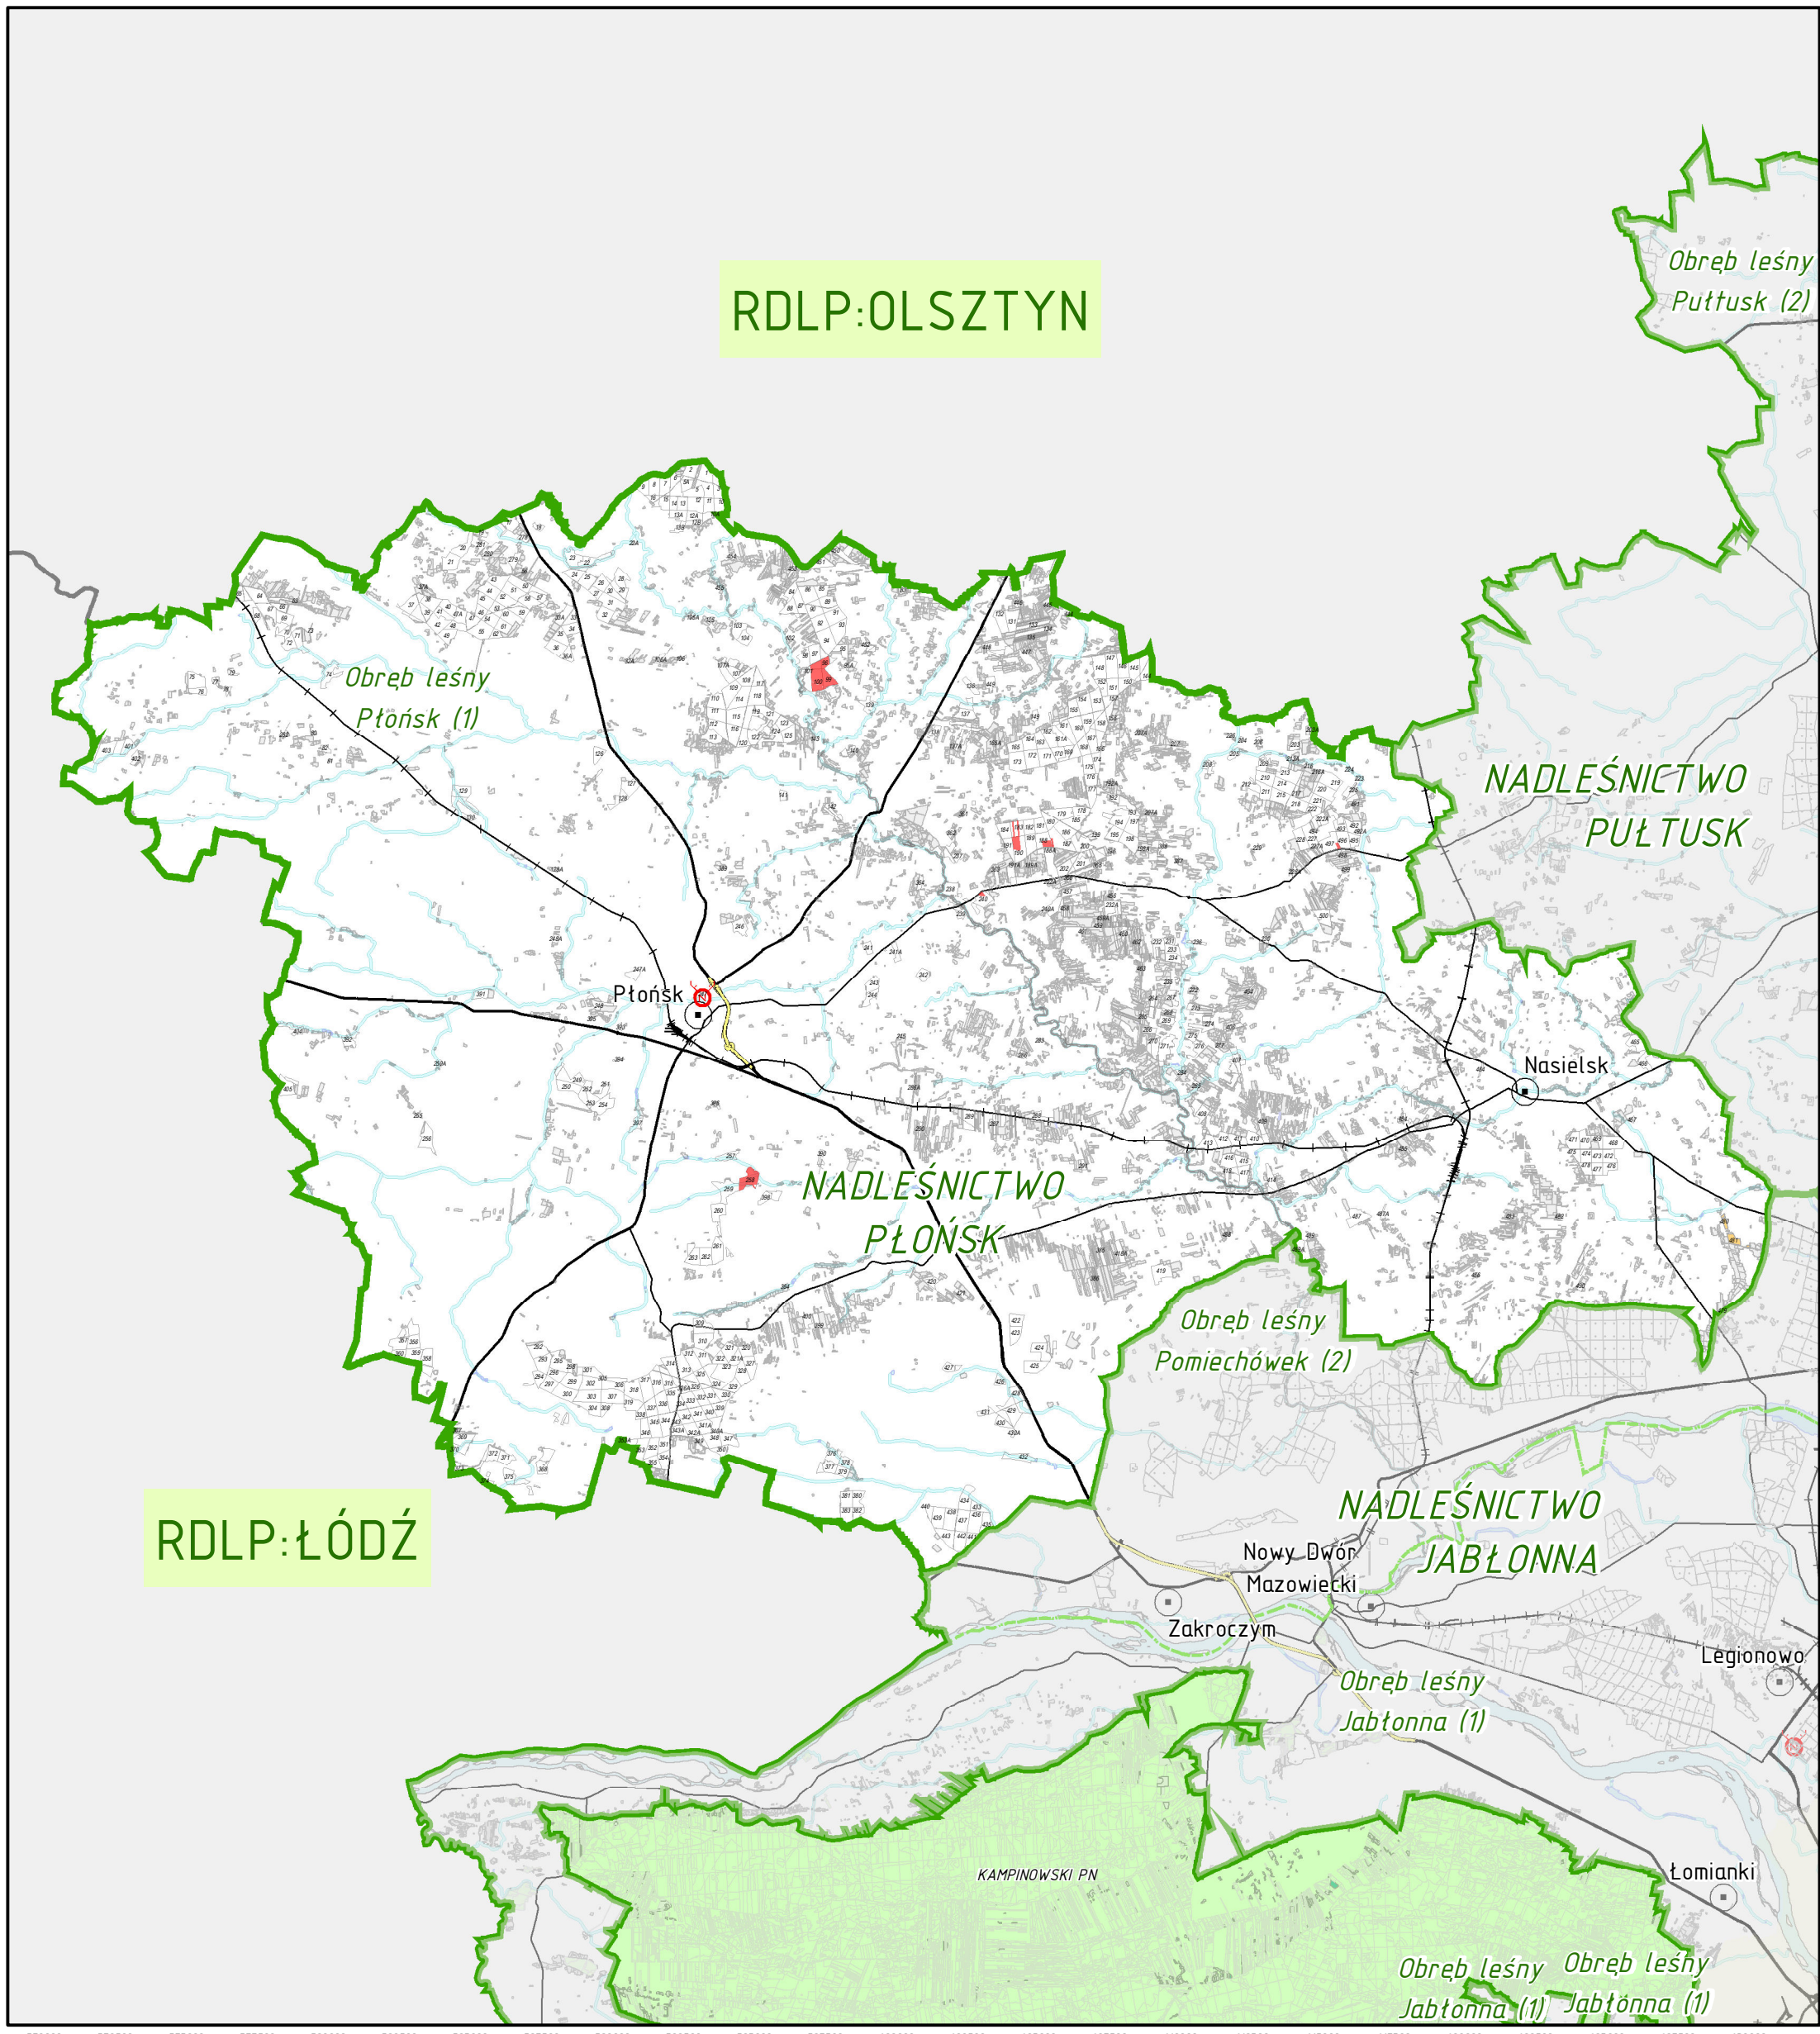

LASY O SZCZEGÓLNYCH WALORACH PRZYRODNICZYCH (HCVF) 1.2 - Ostoje zagrożonych i ginących gatunków RDLP w WARSZAWIE NADLEŚNICTWO PŁOŃSK

RDLP: OLSZTYN

RDLP: ŁÓDŹ

HCVF 1.2	Oddziały PGL LP	Skarb Państwa - Parki Narodowe	współtłasność	Kampinowski PN	Drogi	Kolej
Nadleśnictwa	Wydzielenia wg BDL	Skarb Państwa - ANR	gminna	m. st. Warszawa	Ekspresowe	Główny
Obwody leśne	Skarb Państwa - PGL LP	Skarb Państwa - inne	prywatna	Siedziba nadleśnictwa	Drugorzędne	

1:220 000

Na podstawie warstw Leśnej Mapy Numerycznej (stan na 31-12-2018 r.) sporządził: Bartłomiej Janus
Układ współrzędnych: ETRS:1989 PUWG:1992 EPSG: 2180