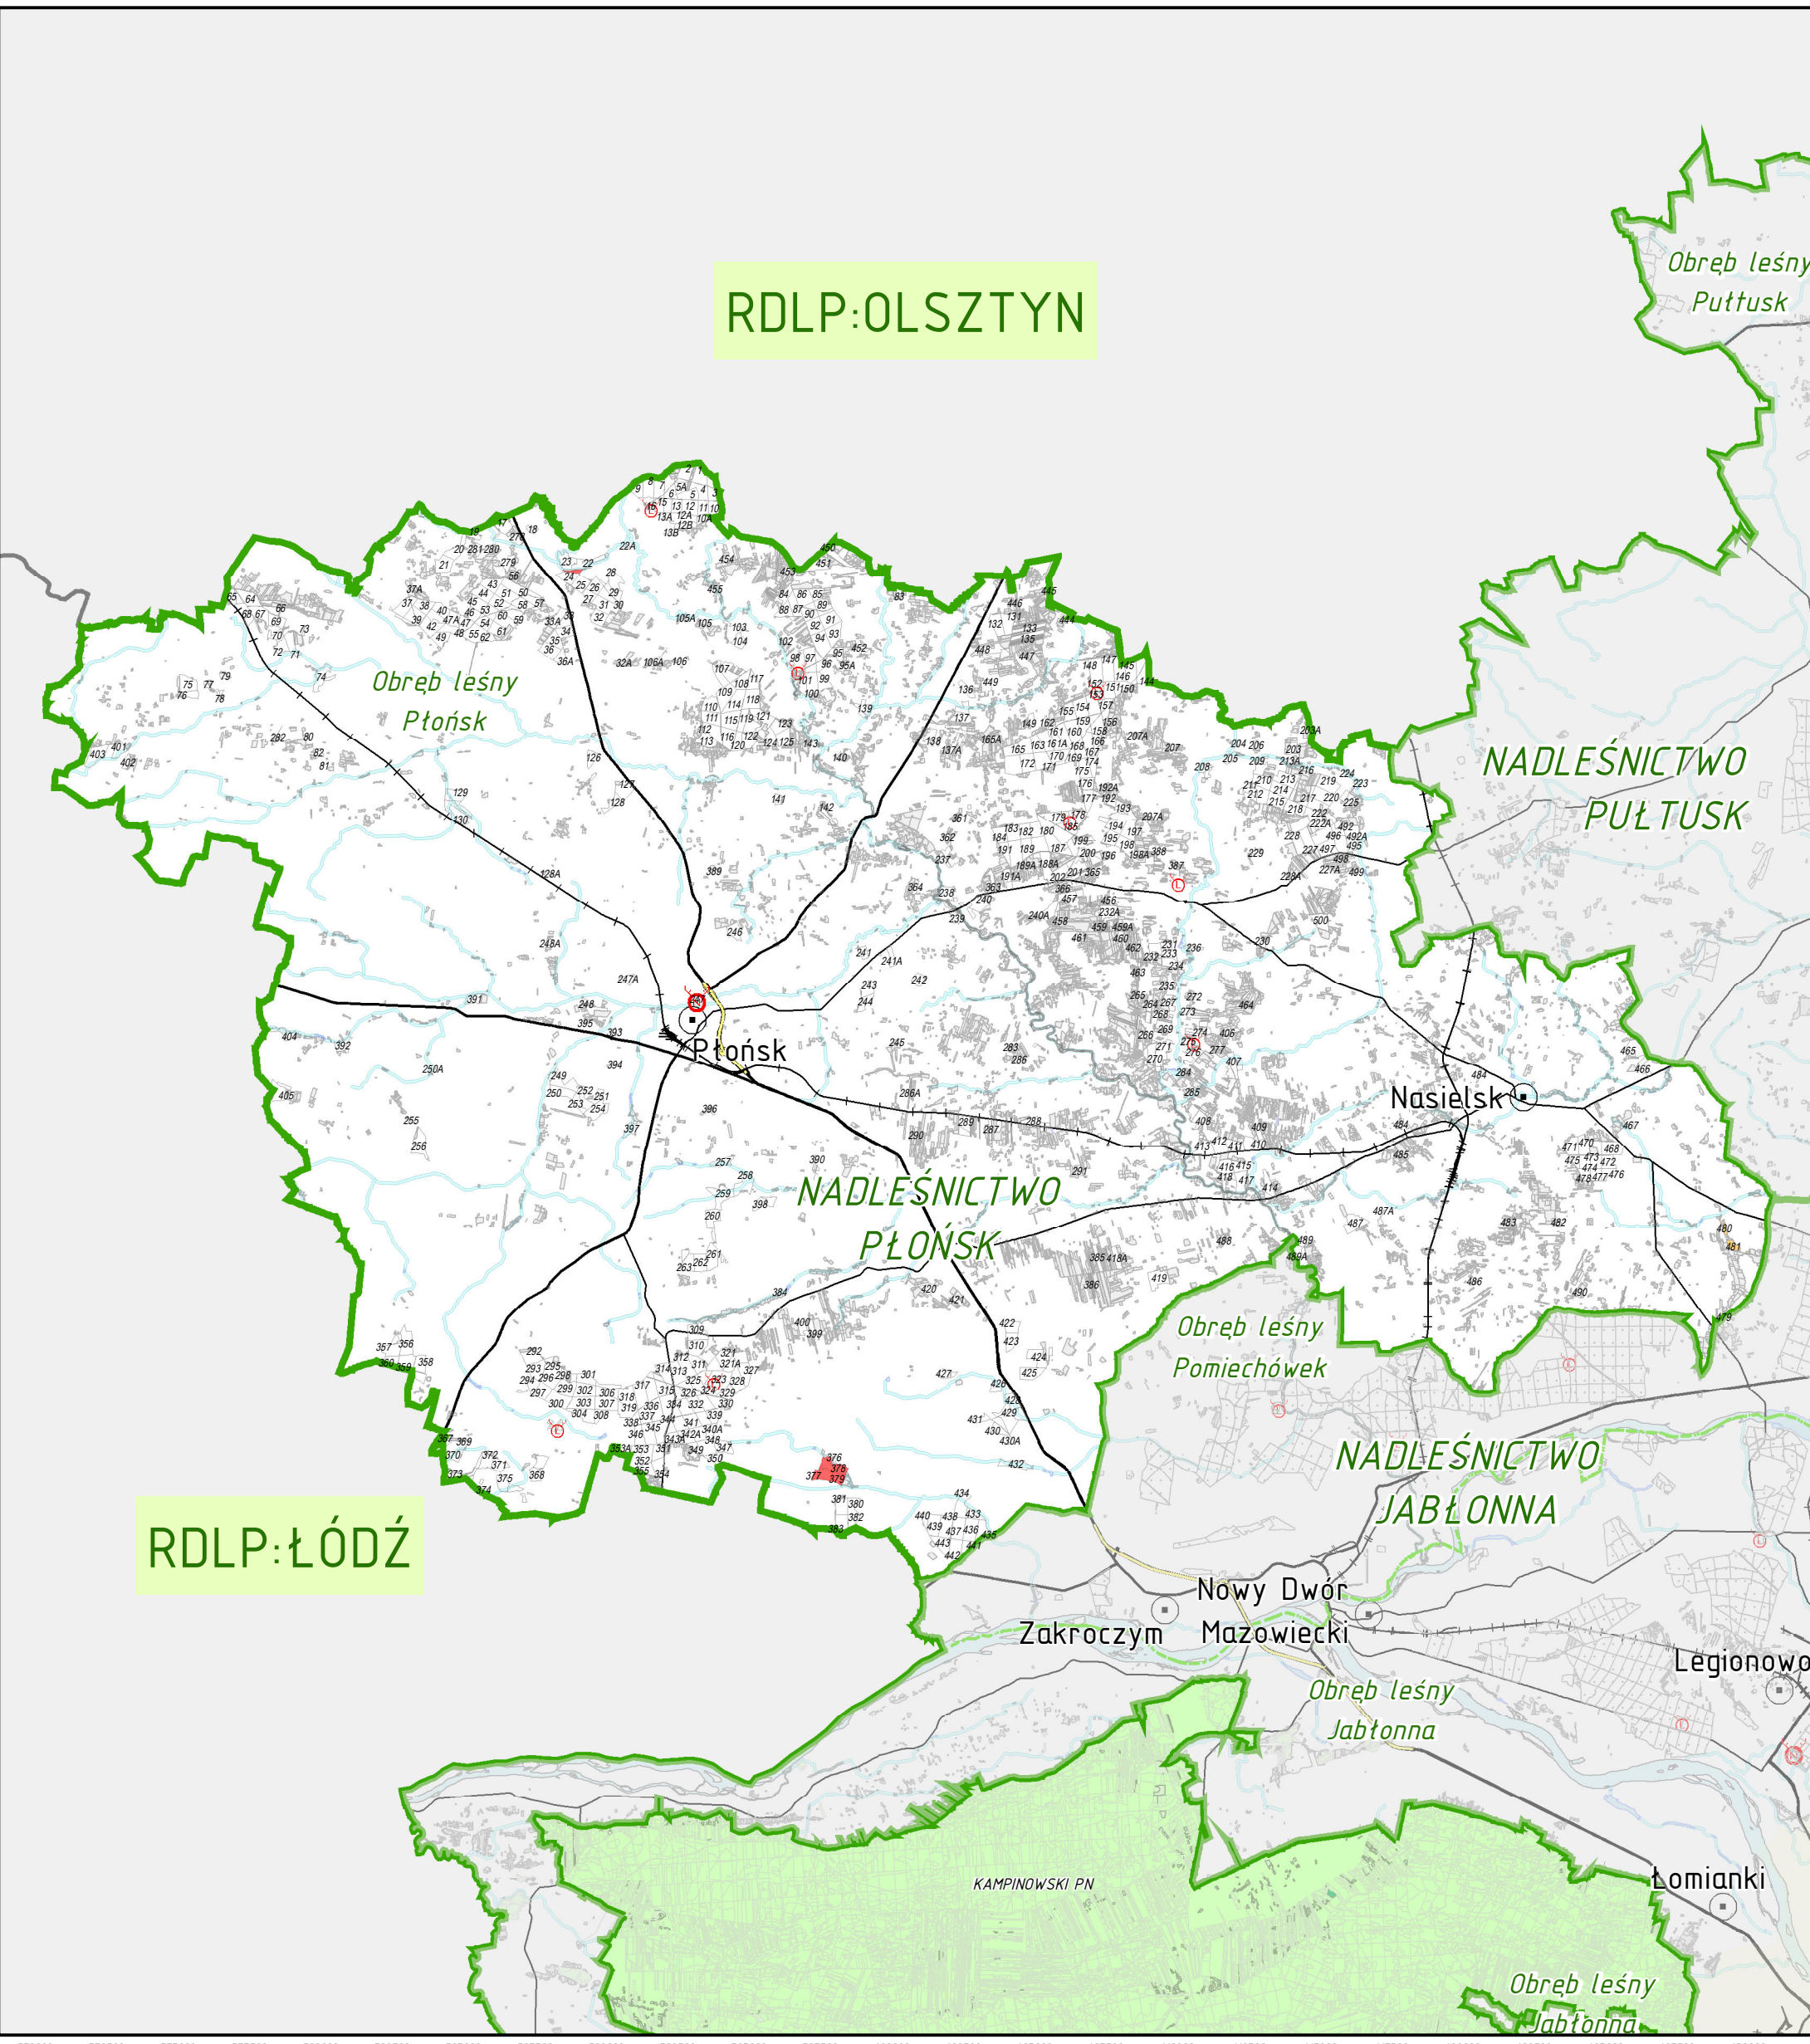

### RDLP w WARSZAWIE NADLEŚNICTWO PŁOŃSK

RDLP: OLSZTYN

NADLEŚNICTWO PUŁTUSK

NADLEŚNICTWO PŁOŃSK

NADLEŚNICTWO JABŁONNA

RDLP: ŁÓDŹ

HCVF 1.1a	Wyzdlenia wg BDL	wspóltność	Siedziba nadleśnictwa	Drugorzędne
Nadleśnictwa	Skarb Państwa - PGL LP	gminna	Siedziba leśnictwa	Kolej
Obreby leśne	Skarb Państwa - Parki Narodowe	prywatna	Drogi	Ekspresowe
Oddziały PGL LP	Skarb Państwa - ANR	Kampinowski PN	Głównie	
	Skarb Państwa - inne	m. st. Warszawa		

1:220 000

Na podstawie warstw Leśnej Mapy Numerycznej (stan na 31-12-2018 r.) sporządził: Bartłomiej Janus  
Układ współrzędnych: ETRS:1989 PUWG:1992 EPSG: 2180