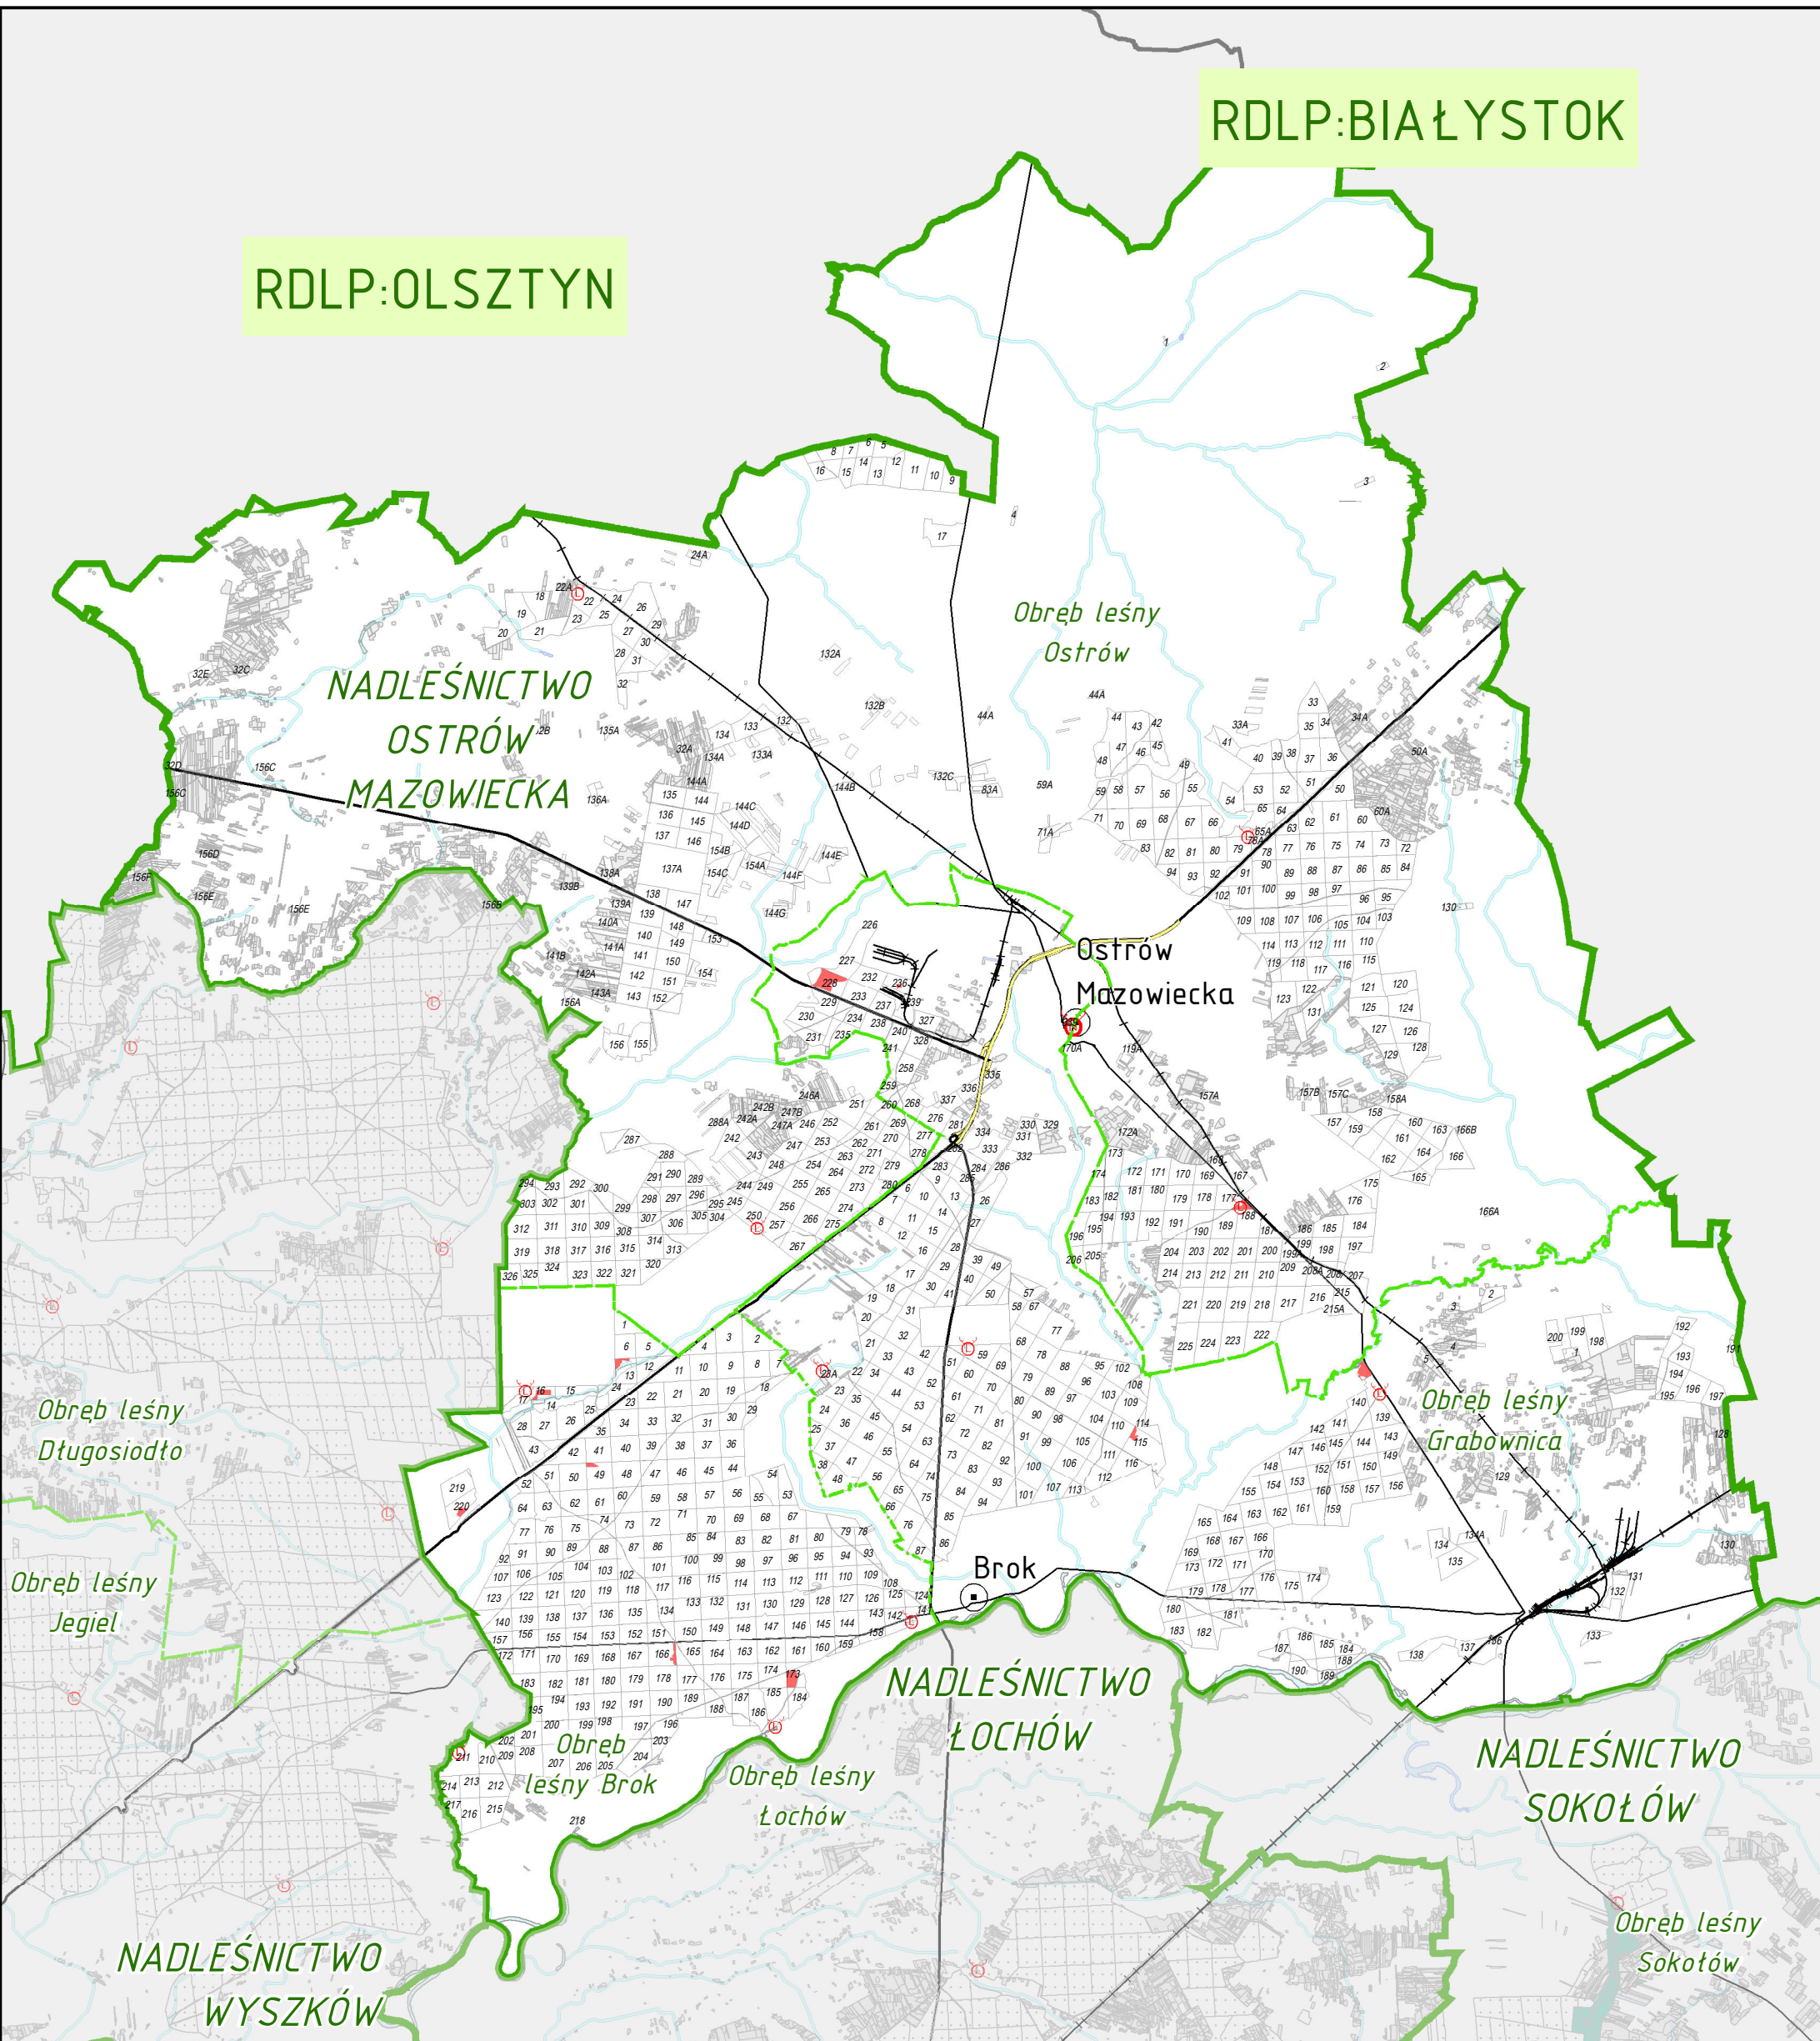

# LASY O SZCZEGÓLNYCH WALORACH PRZYRODNICZYCH (HCVF) 6 - Lasy kluczowe dla tożsamości kulturowej lokalnych społeczności RDLP w WARSZAWIE NADLEŚNICTWO OSTRÓW MAZOWIECKA

|              |                     |                      |                       |             |         |
|--------------|---------------------|----------------------|-----------------------|-------------|---------|
| HCVF 6       | Oddziały PGL LP     | Skarb Państwa - inne | Siedziba nadleśnictwa | Drogi       | Kolej   |
| Nadleśnictwa | Wydzielenia wg BDL  | gminna               | Siedziba leśnictwa    | Ekspresowe  | Głównie |
| Obreby leśne | Skarb Państwa - ANR | prywatna             |                       | Drugorzędne |         |

1:130 000

Na podstawie warstw Leśnej Mapy Numerycznej (stan na 31-12-2018 r.) sporządził: Bartłomiej Janus  
Układ współrzędnych: ETRS:1989 PUWG:1992 EPSG: 2180