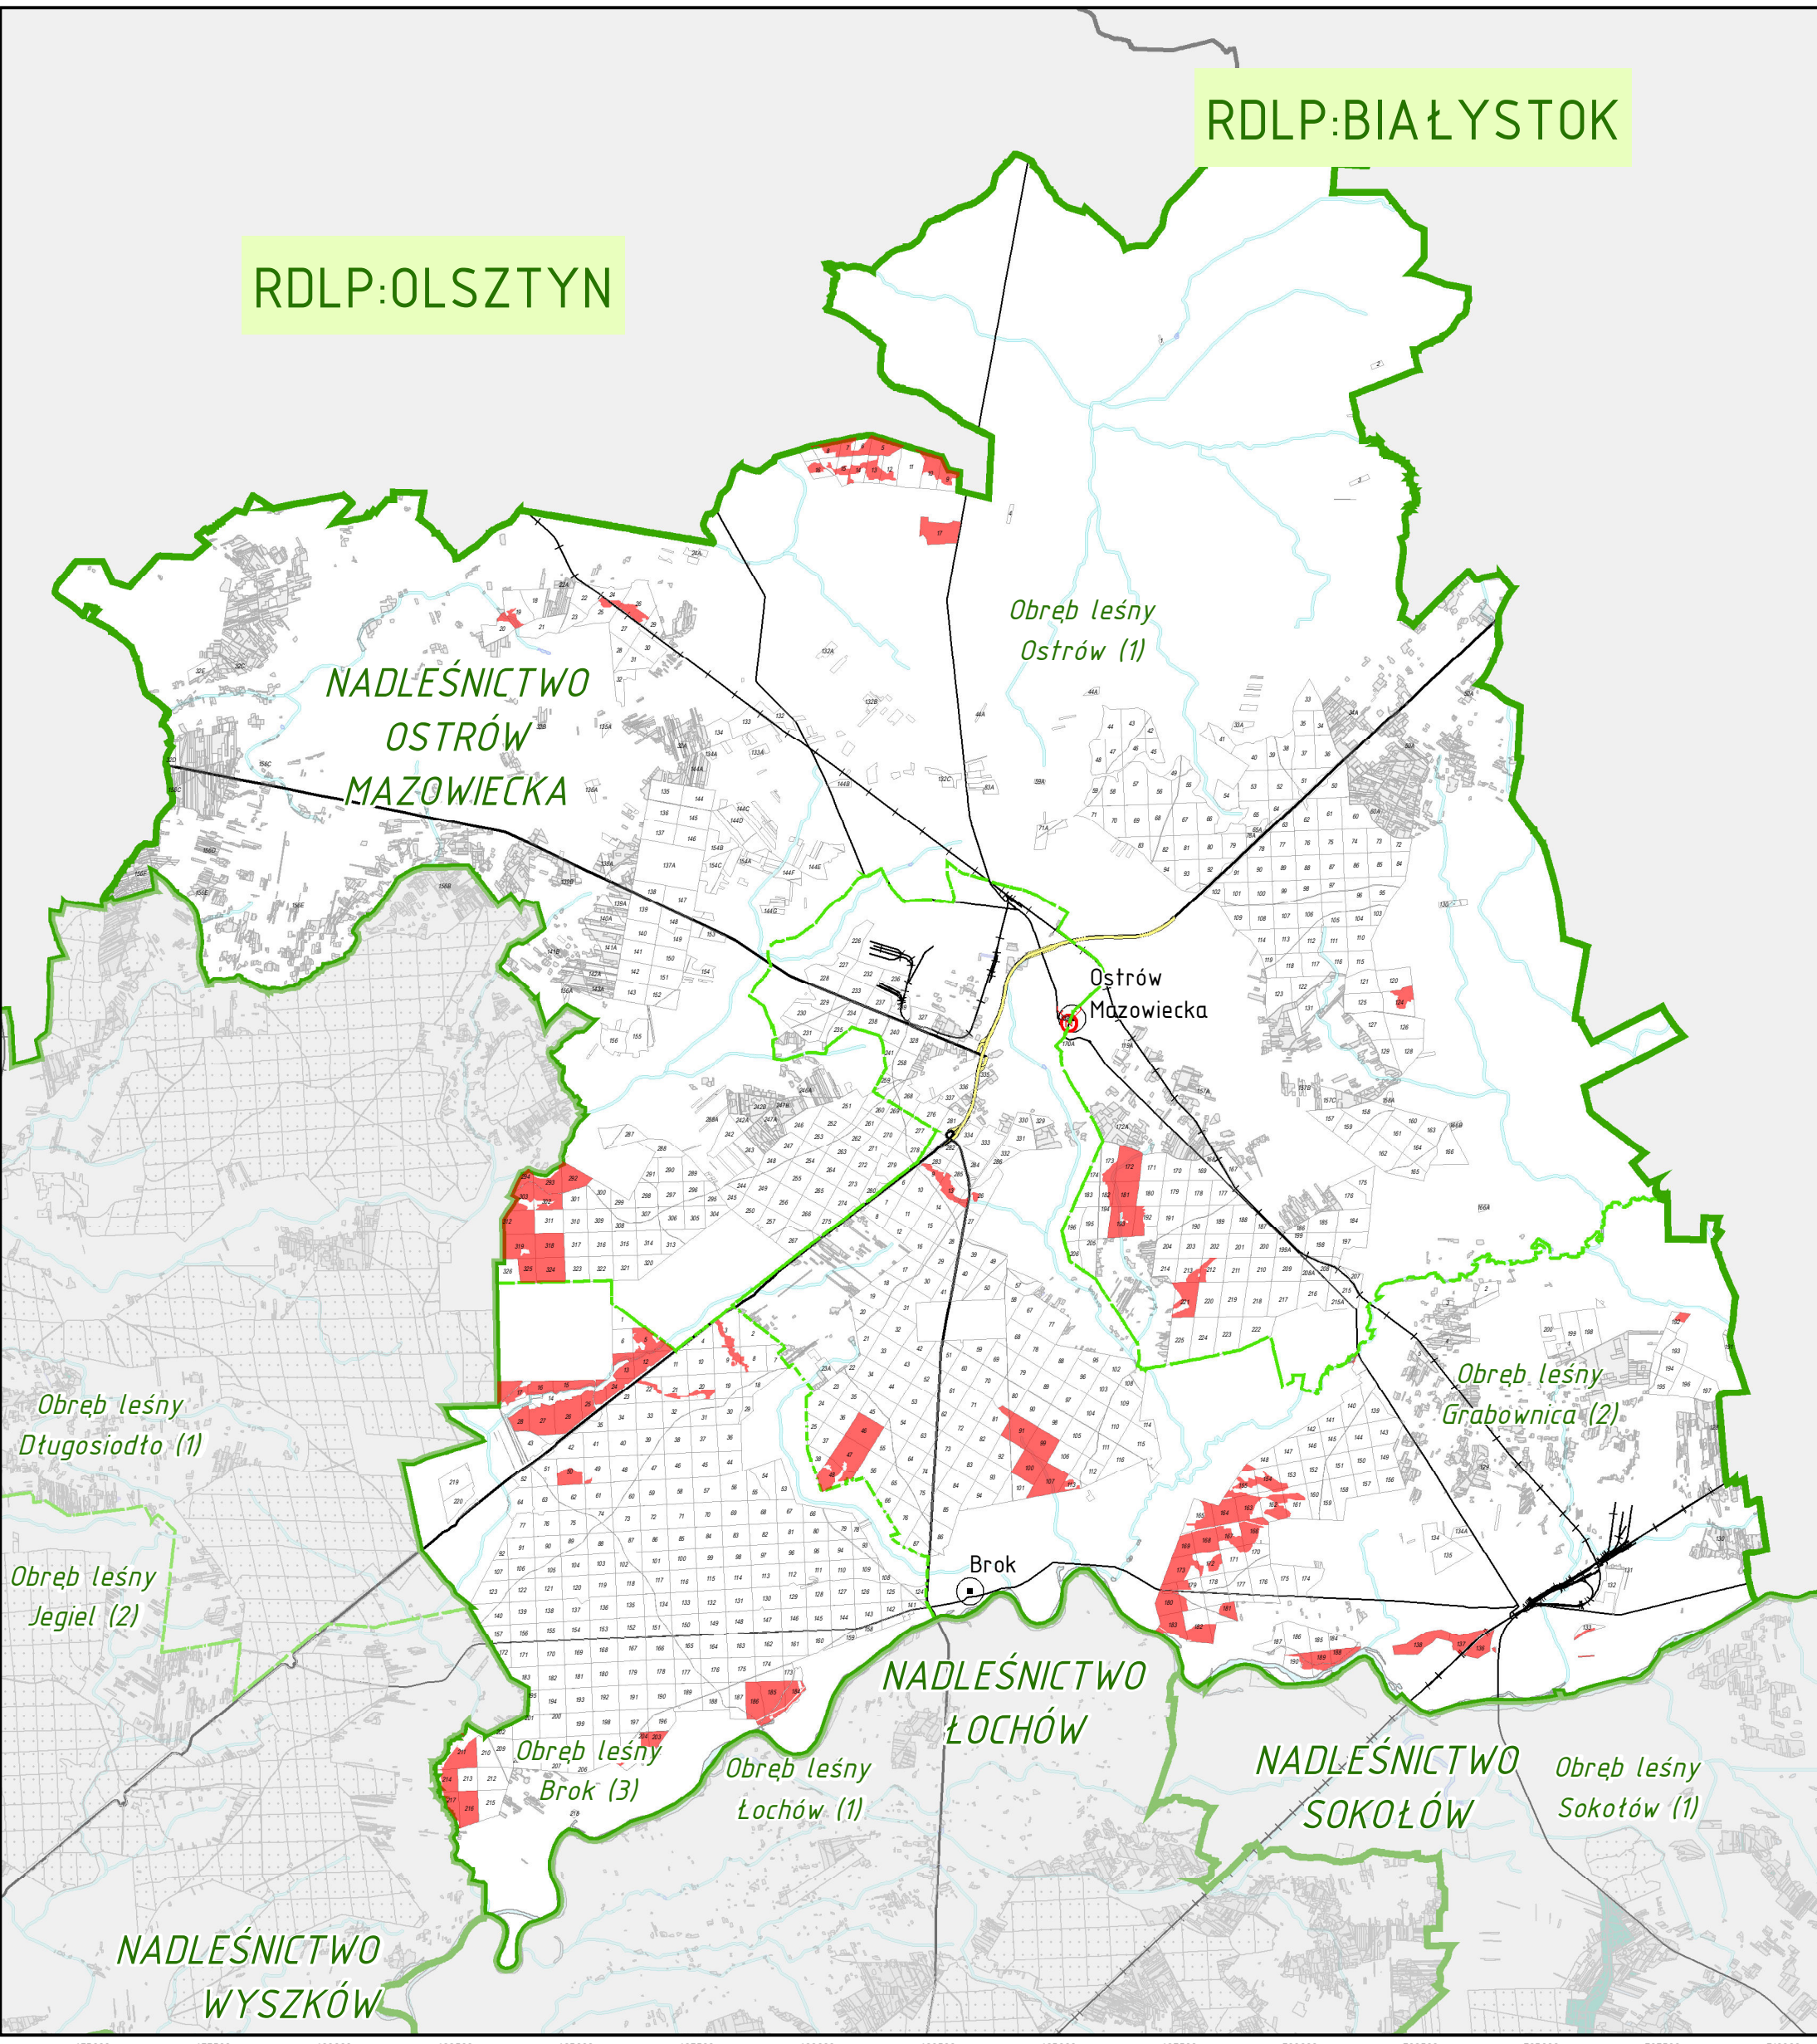

LASY O SZCZEGÓLNYCH WALORACH PRZYRODNICZYCH (HCVF)

4.1 - Lasy wodochronne

RDLP w WARSZAWIE NADLEŚNICTWO OSTRÓW MAZOWIECKA

HCVF 4.1	Oddziały PGL LP	Skarb Państwa - inne	Siedziba nadleśnictwa	Głównie
Nadleśnictwa	Wydzielenia wg BDL	gminna	Drogi	Drugorzędne
Obręby leśne	Skarb Państwa - ANR	prywatna	Ekspresowe	Kolej

1:130 000

Na podstawie warstw Leśnej Mapy Numerycznej (stan na 31-12-2018 r.) sporządził: Bartłomiej Janus
Układ współrzędnych: ETRS:1989 PUWG:1992 EPSG: 2180