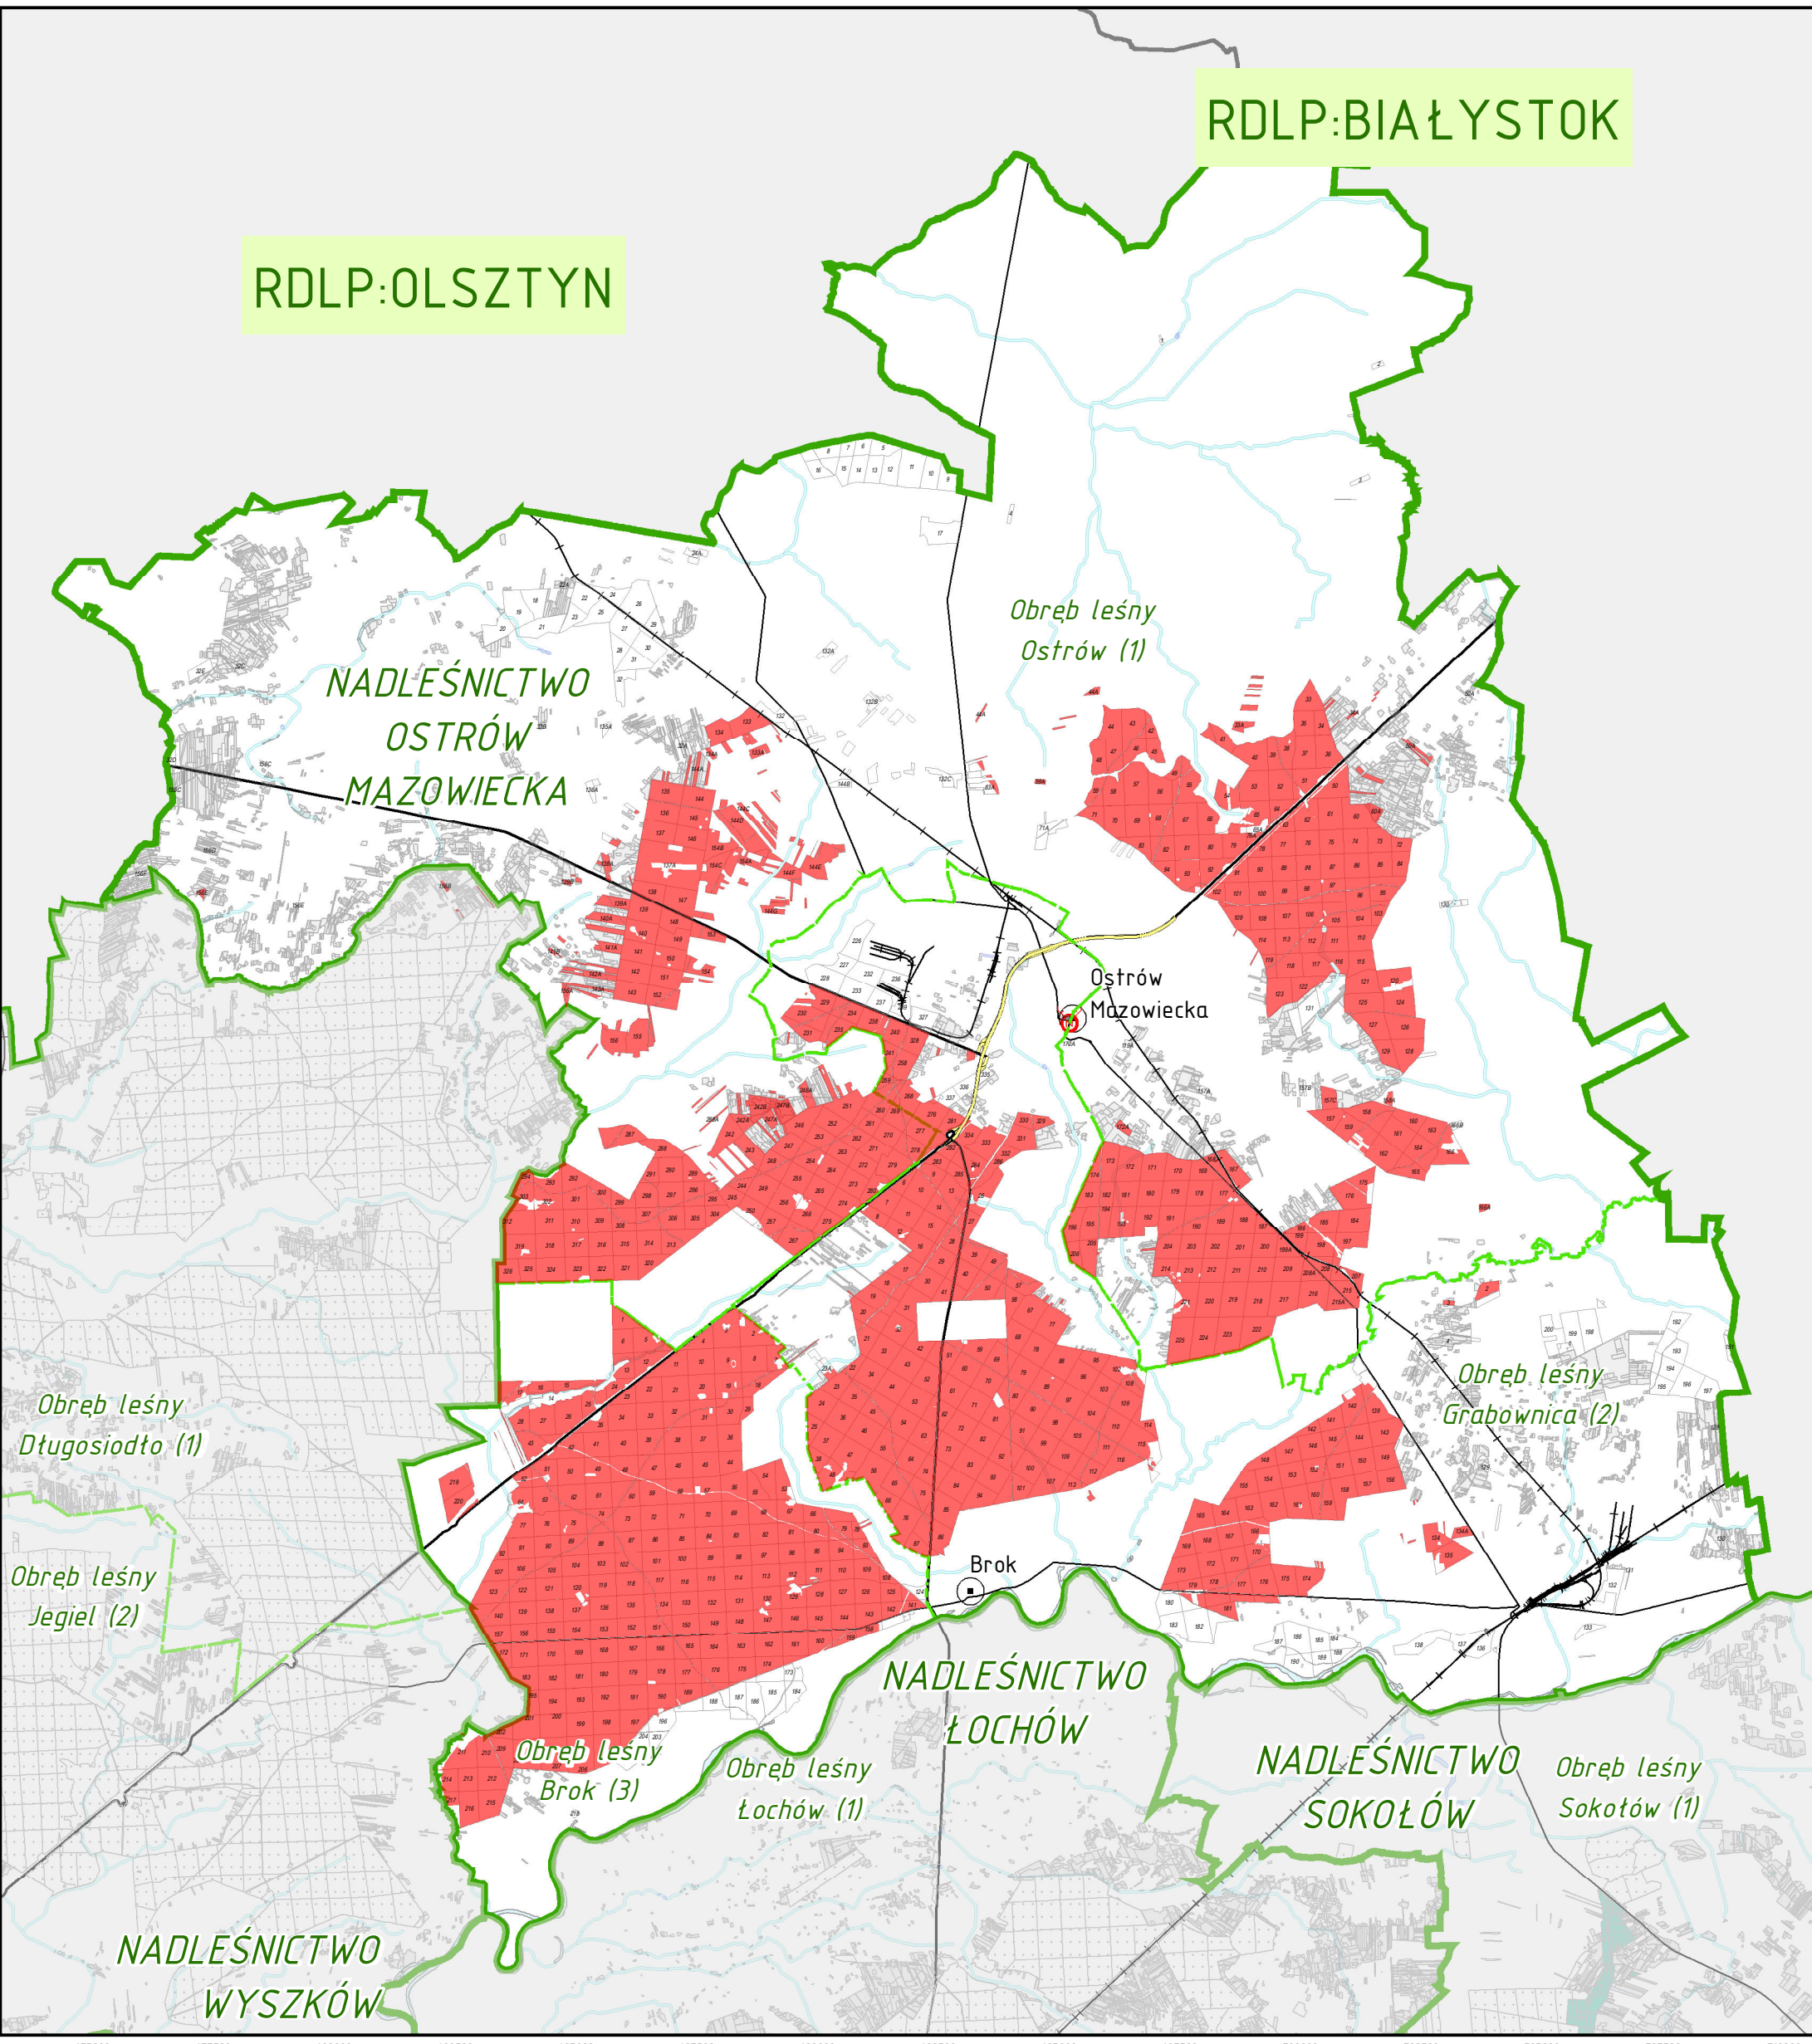

LASY O SZCZEGÓLNYCH WALORACH PRZYRODNICZYCH (HCVF) 2 - Kompleksy leśne odgrywające znaczącą rolę w krajobrazie RDLP w WARSZAWIE NADLEŚNICTWO OSTRÓW MAZOWIECKA

HCVF 2	Oddziały PGL LP	Skarb Państwa - inne	Siedziba nadleśnictwa	Głównie
Nadleśnictwa	Wydzielenia wg BDL	gminna	Drogi	Drugorzędne
Obręby leśne	Skarb Państwa - ANR	prywatna	Ekspresowe	Kolej

1:130 000

Na podstawie warstw Leśnej Mapy Numerycznej (stan na 31-12-2018 r.) sporządził: Bartłomiej Janus
Układ współrzędnych: ETRS:1989 PUWG:1992 EPSG: 2180