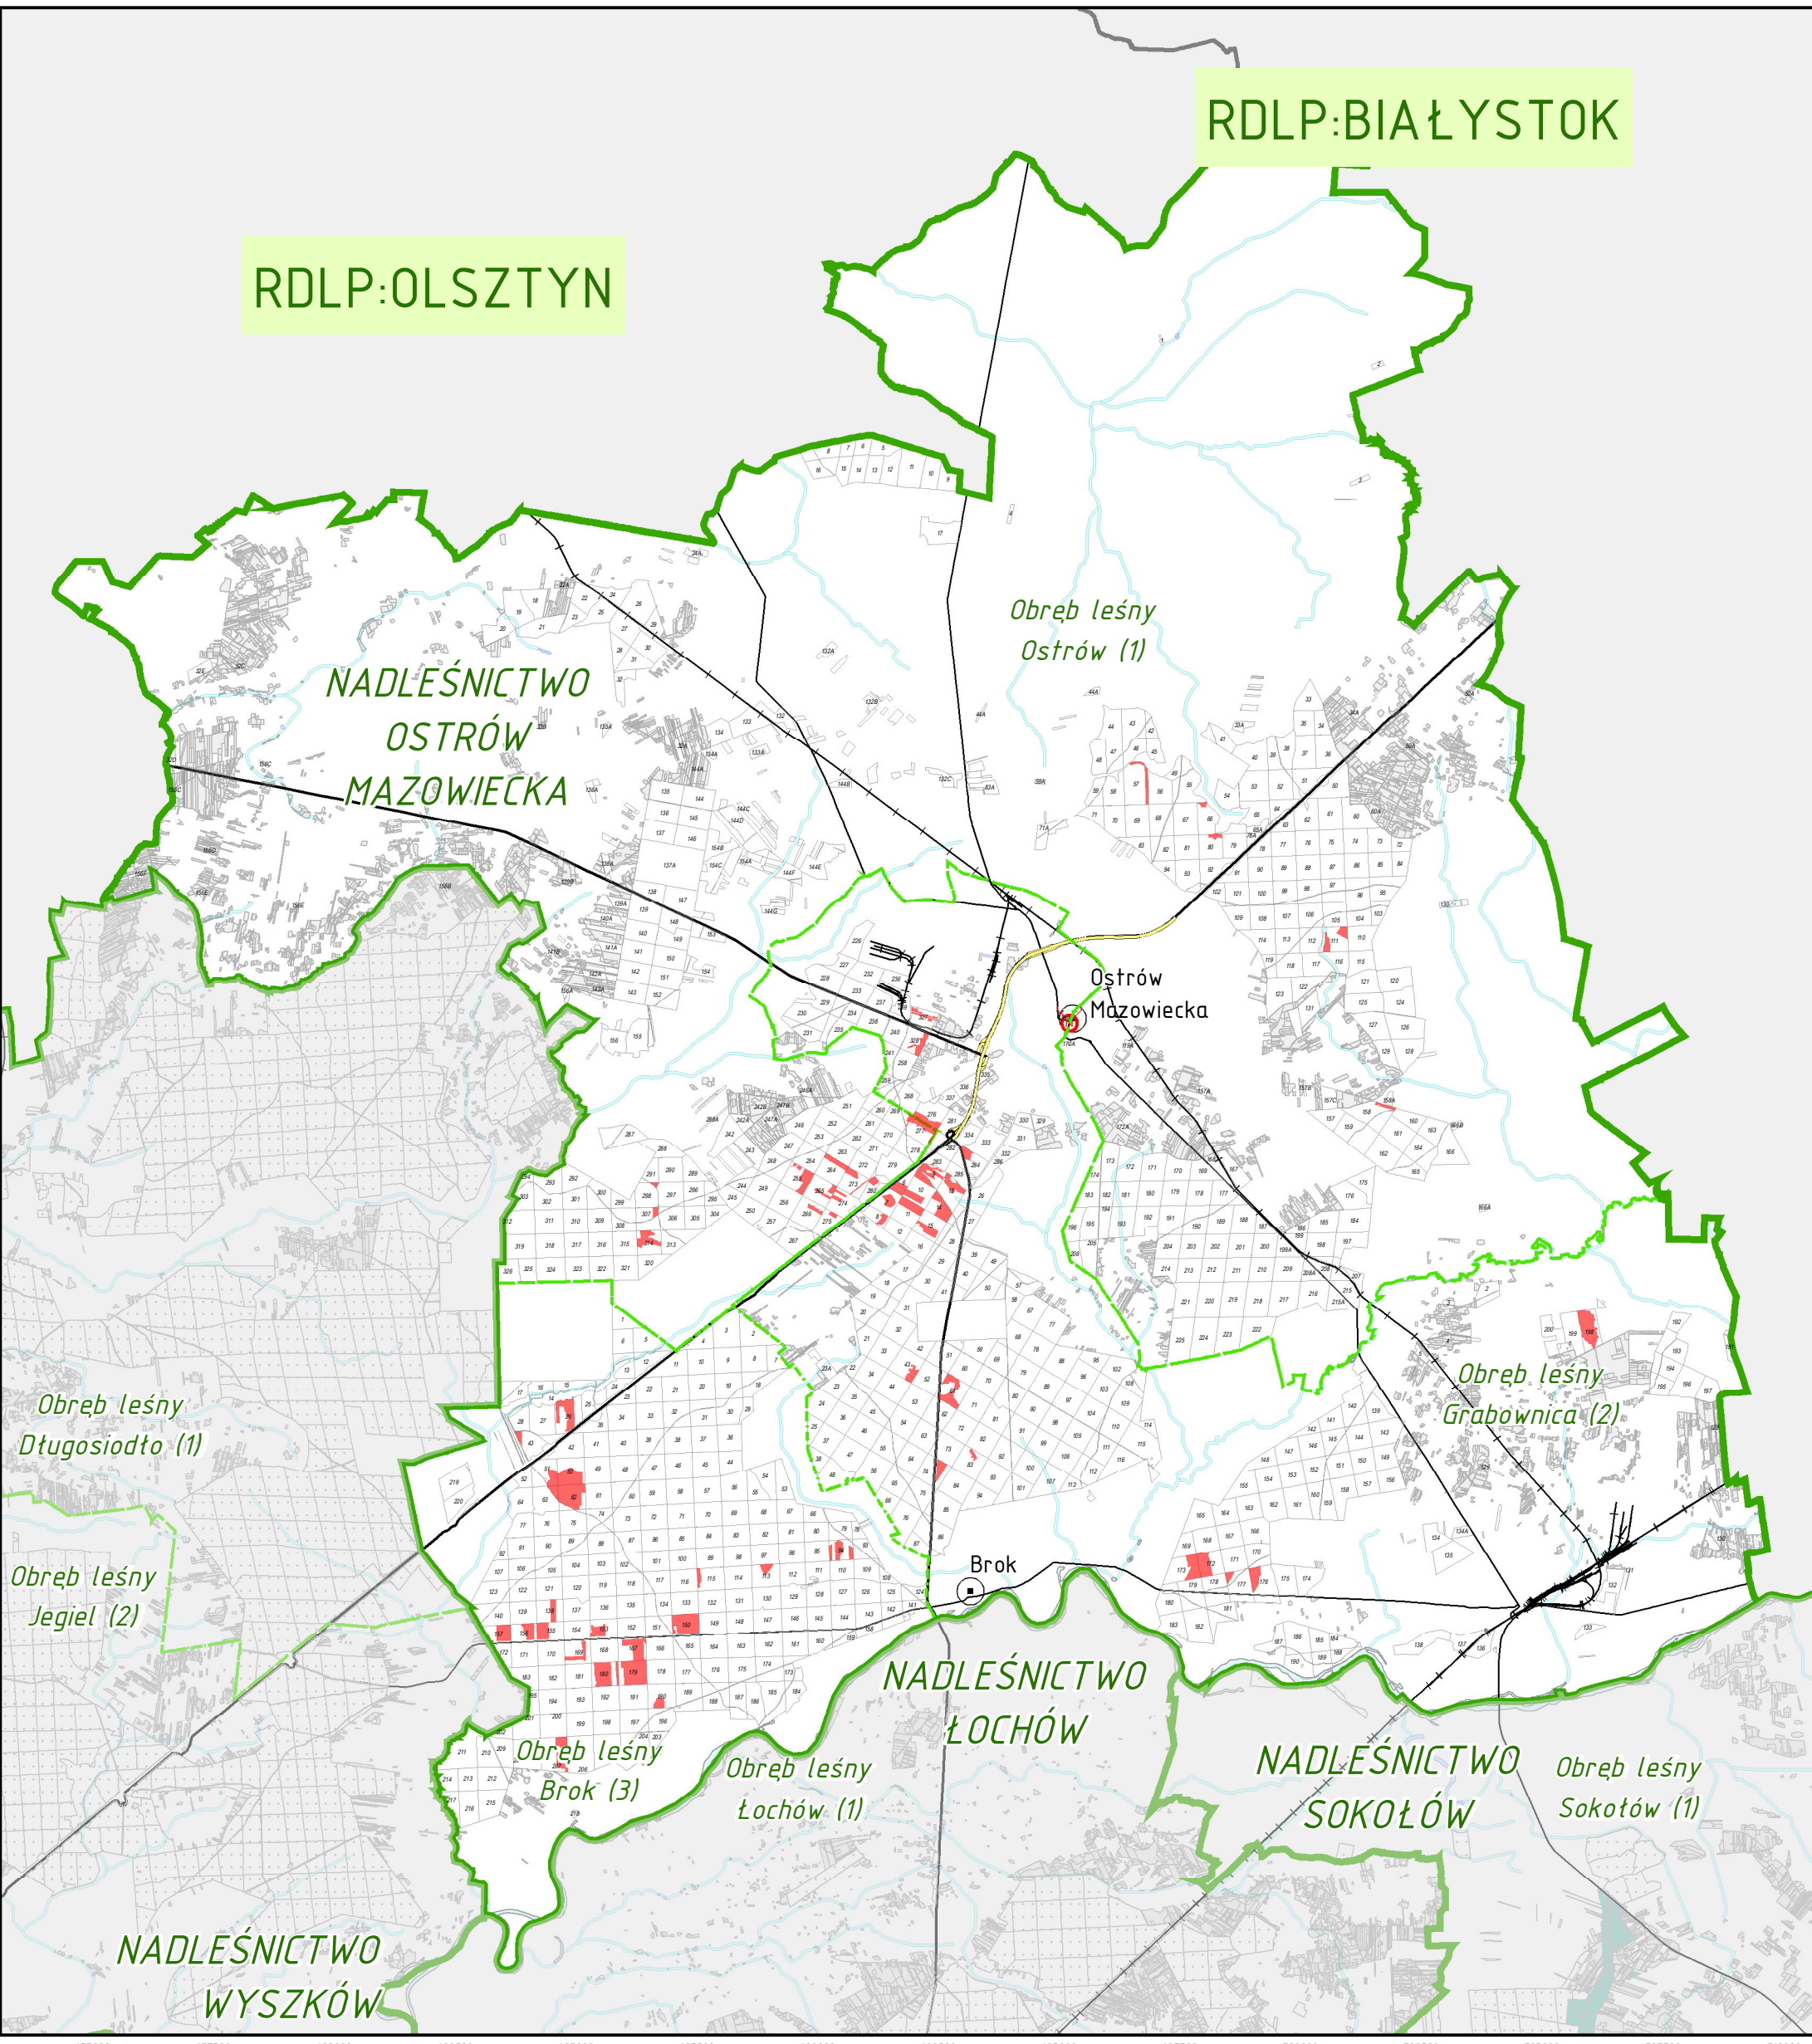

LASY O SZCZEGÓLNYCH WALORACH PRZYRODNICZYCH (HCVF) 1.2 - Ostoje zagrożonych i ginących gatunków RDLP w WARSZAWIE NADLEŚNICTWO OSTRÓW MAZOWIECKA

	HCVF 1.2		Oddziały PGL LP		Skarb Państwa - inne		Siedziba nadleśnictwa		Główne
	Nadleśnictwa		Wydzielania wg BDL		gminna		Drogi		Drugorzędne
	Obręby leśne		Skarb Państwa - ANR		prywatna		Ekspresowe		Kolej

1:130 000

Na podstawie warstw Leśnej Mapy Numerycznej (stan na 31-12-2018 r.) sporządził: Bartłomiej Janus
Układ współrzędnych: ETRS:1989 PUWG:1992 EPSG: 2180