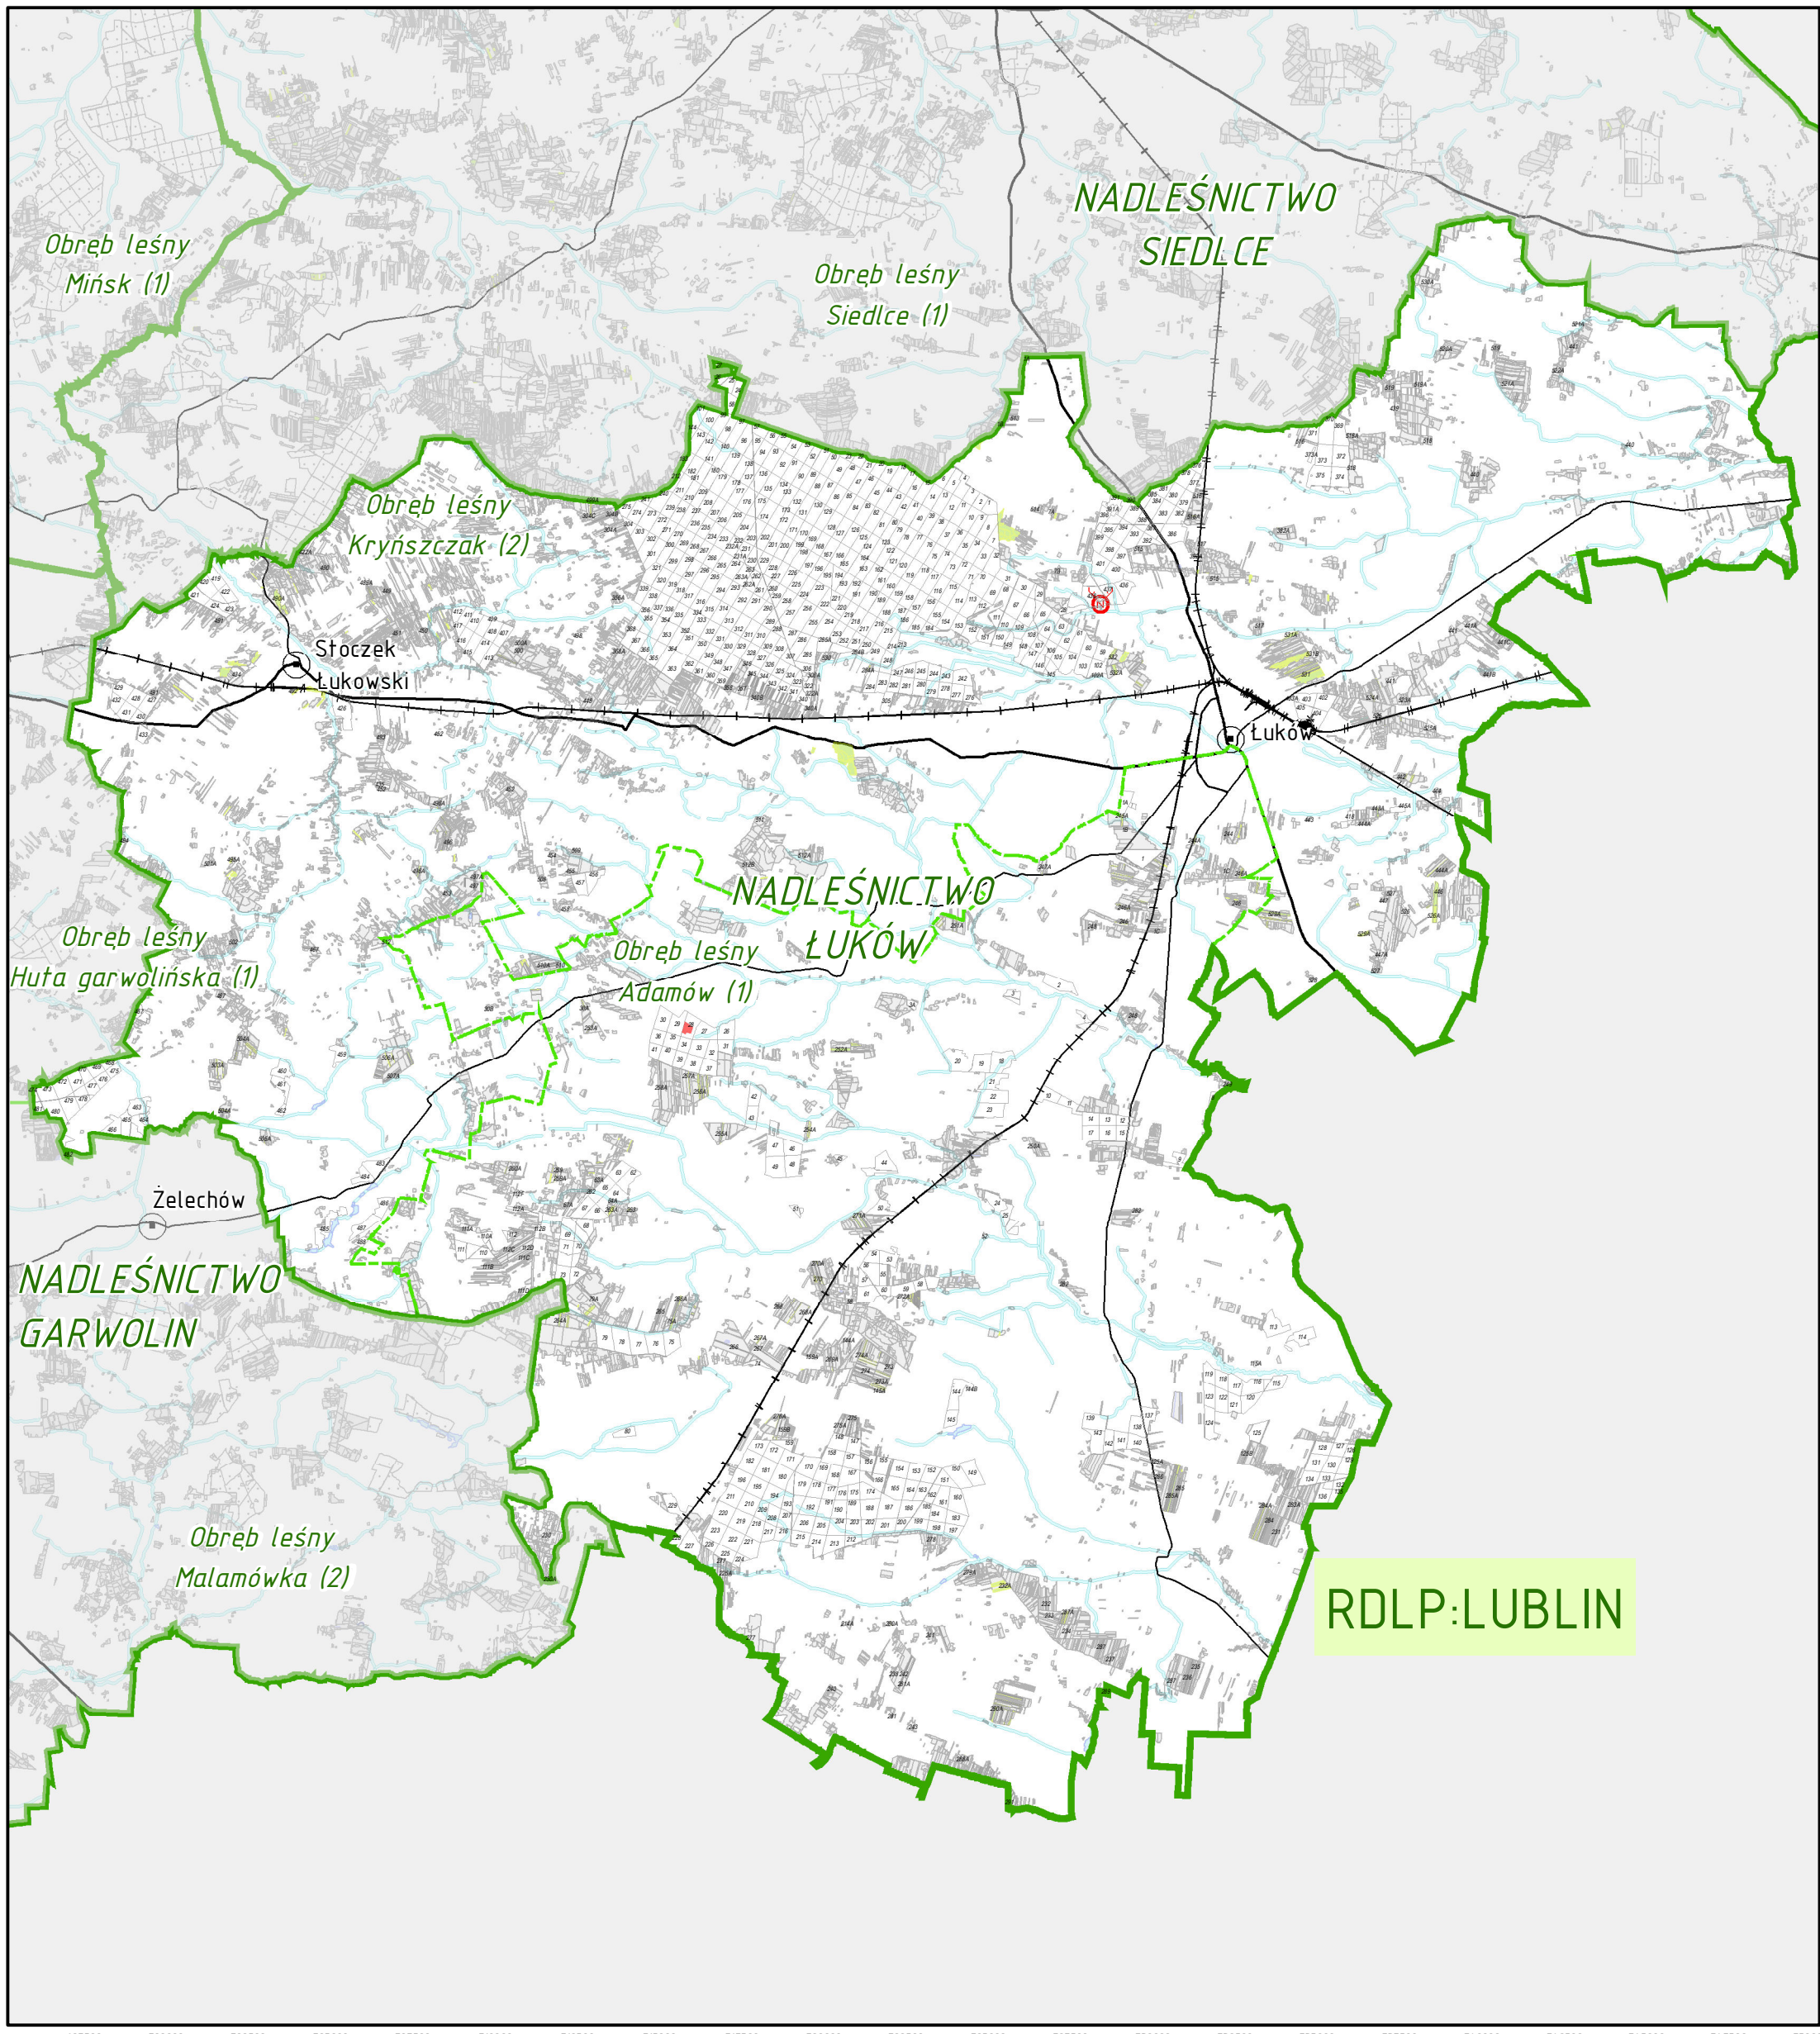

LASY O SZCZEGÓLNYCH WALORACH PRZYRODNICZYCH (HCVF) 6 - Lasy kluczowe dla tożsamości kulturowej lokalnych społeczności RDLP w WARSZAWIE NADLEŚNICTWO ŁUKÓW

HCVF 6	Oddziały PGL LP	Skarb Państwa - ANR	gminna	Drogi	Kolej
Nadleśnictwa	Wydzielenia wg BDL	Skarb Państwa - inne	prywatna	Głównie	
Obręby leśne	Skarb Państwa - PGL LP	współwłasność	Siedziba nadleśnictwa	Drugorzędne	

1:190 000

Na podstawie warstw Leśnej Mapy Numerycznej (stan na 31-12-2018 r.) sporządził: Bartłomiej Janus
Układ współrzędnych: ETRS:1989 PUWG:1992 EPSG: 2180