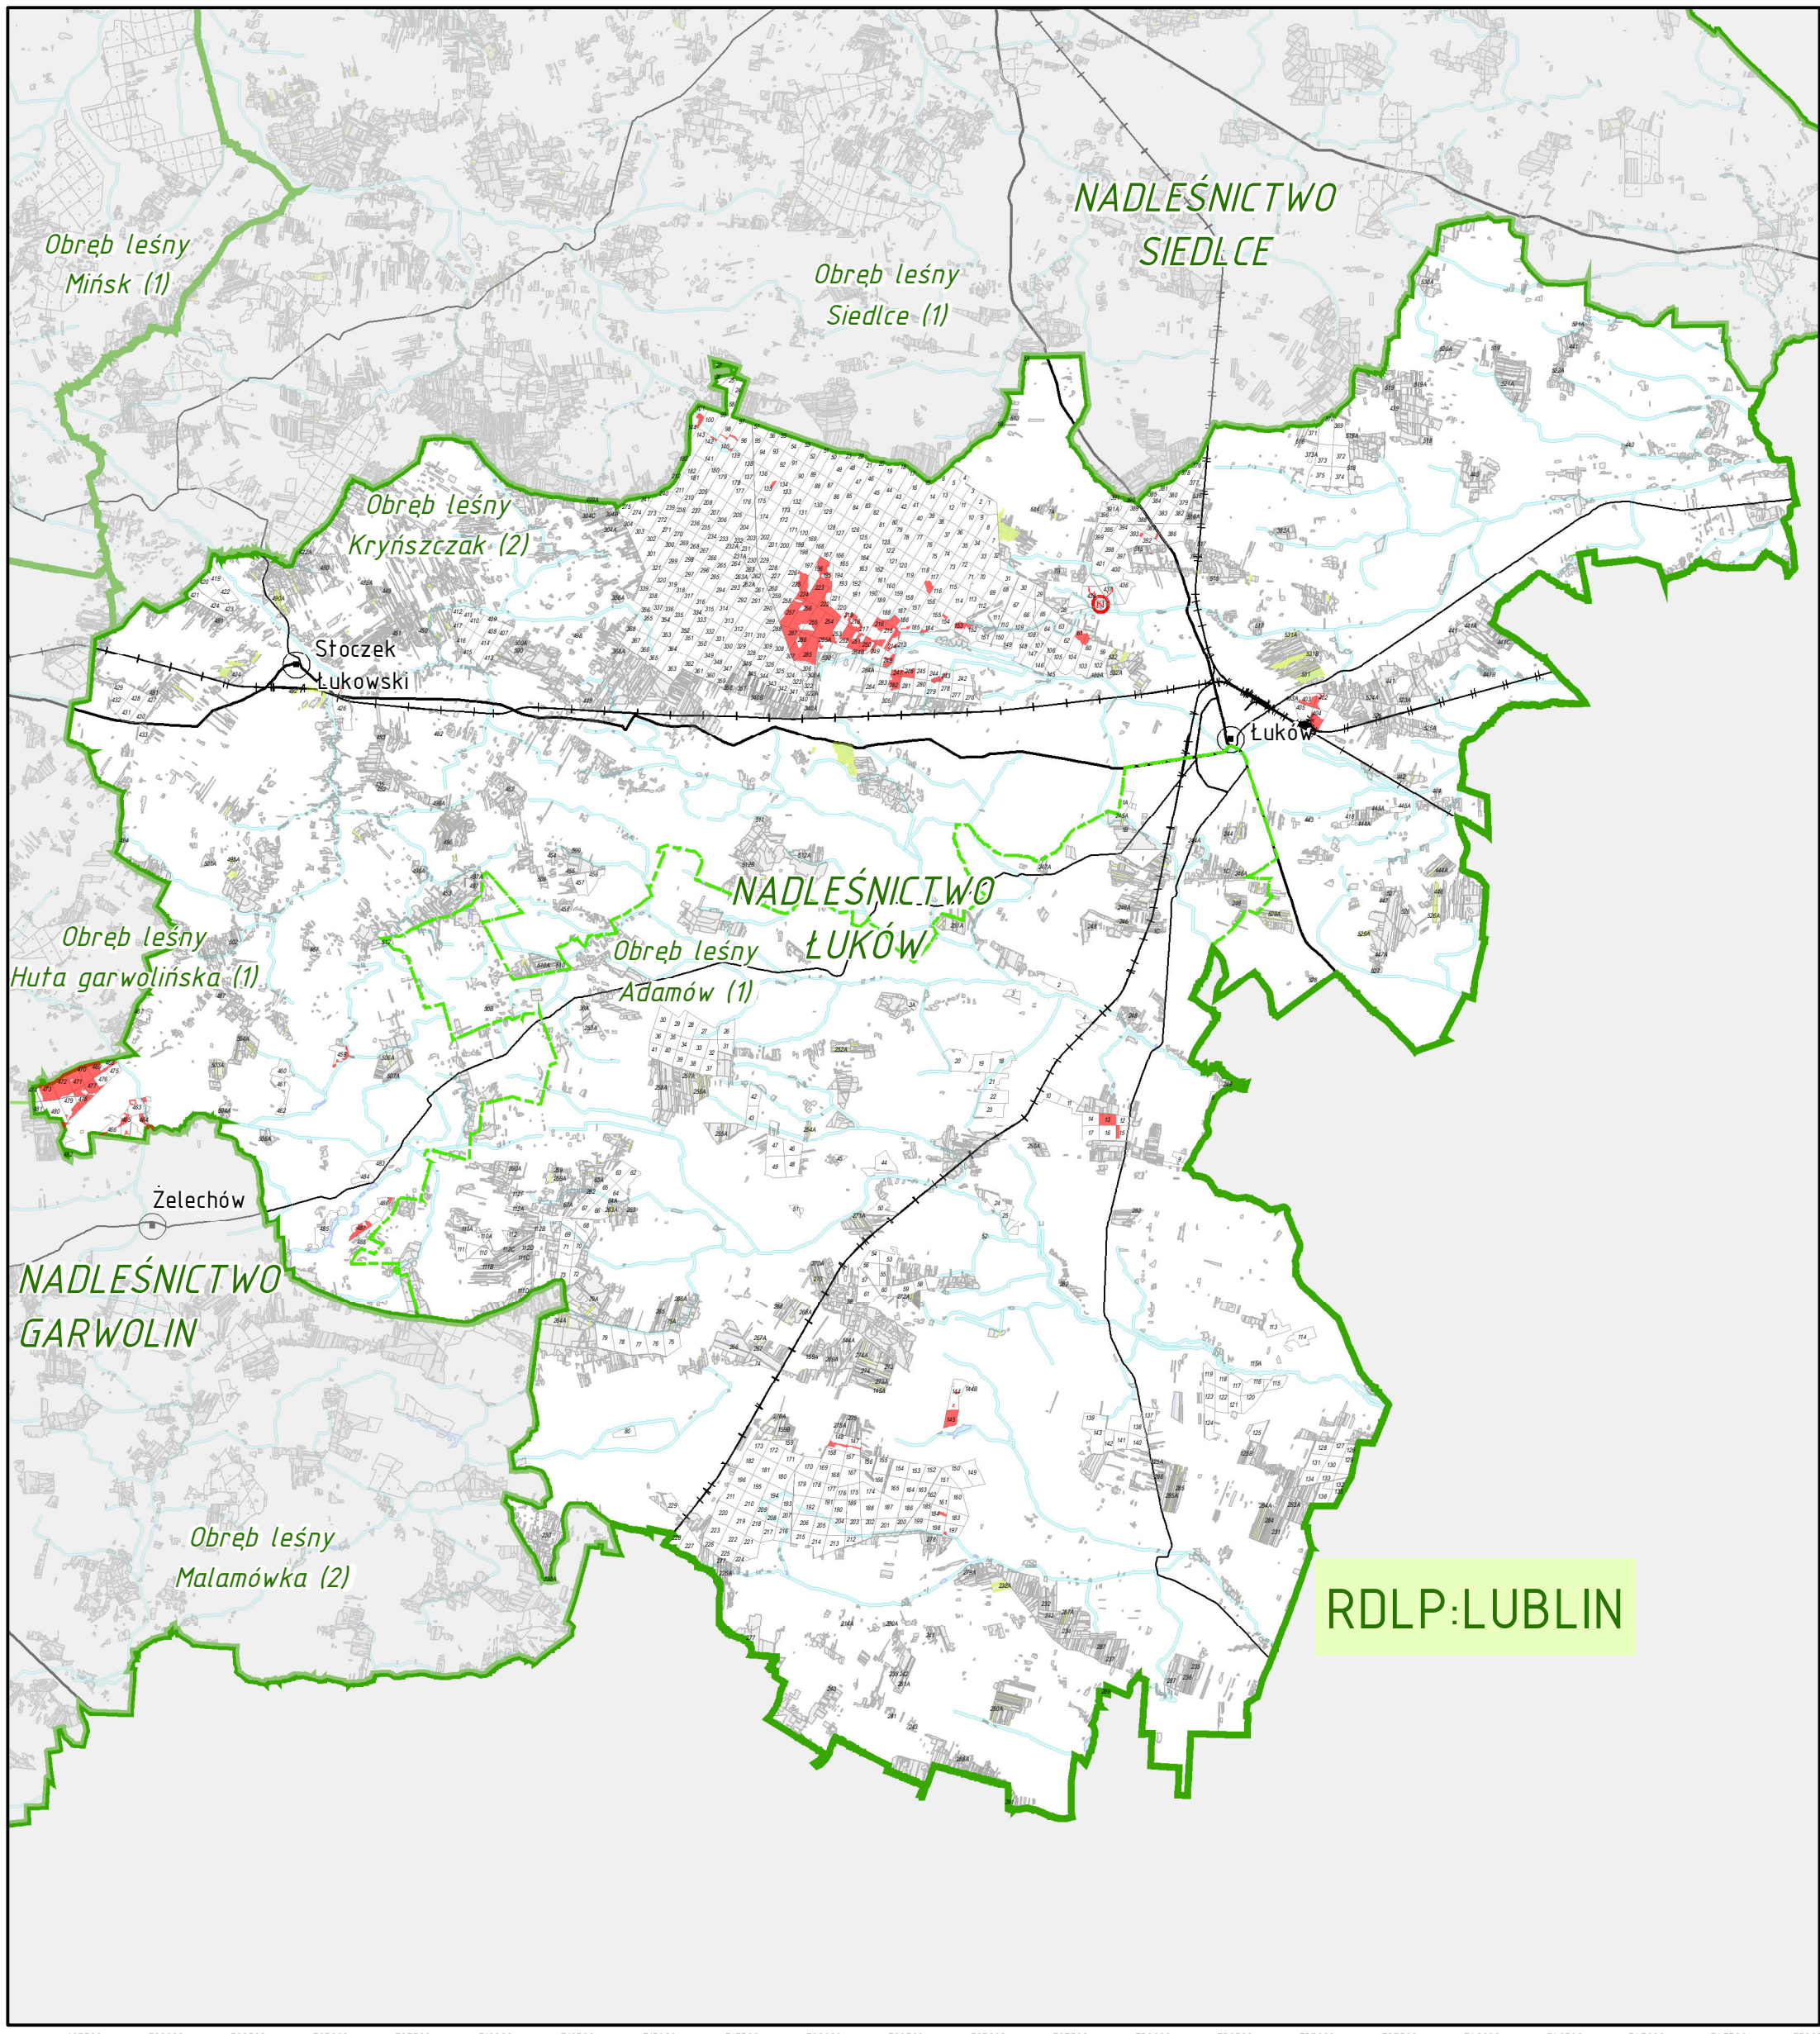

LASY O SZCZEGÓLNYCH WALORACH PRZYRODNICZYCH (HCVF) 3.2 - Ekosystemy rzadkie i zagrożone w skali Europy RDLP w WARSZAWIE NADLEŚNICTWO ŁUKÓW

HCVF 3.2	Oddziały PGL LP	Skarb Państwa - ANR	gminna	Drogi	Kolej
Nadleśnictwa	Wydzienia wg BDL	Skarb Państwa - inne	prywatna	Głównie	
Obręby leśne	Skarb Państwa - PGL LP	współwłasność	Siedziba nadleśnictwa	Drugorzędne	

1:190 000

Na podstawie warstw Leśnej Mapy Numerycznej (stan na 31-12-2018 r.) sporządził: Bartłomiej Janus
Układ współrzędnych: ETRS:1989 PUWG:1992 EPSG: 2180