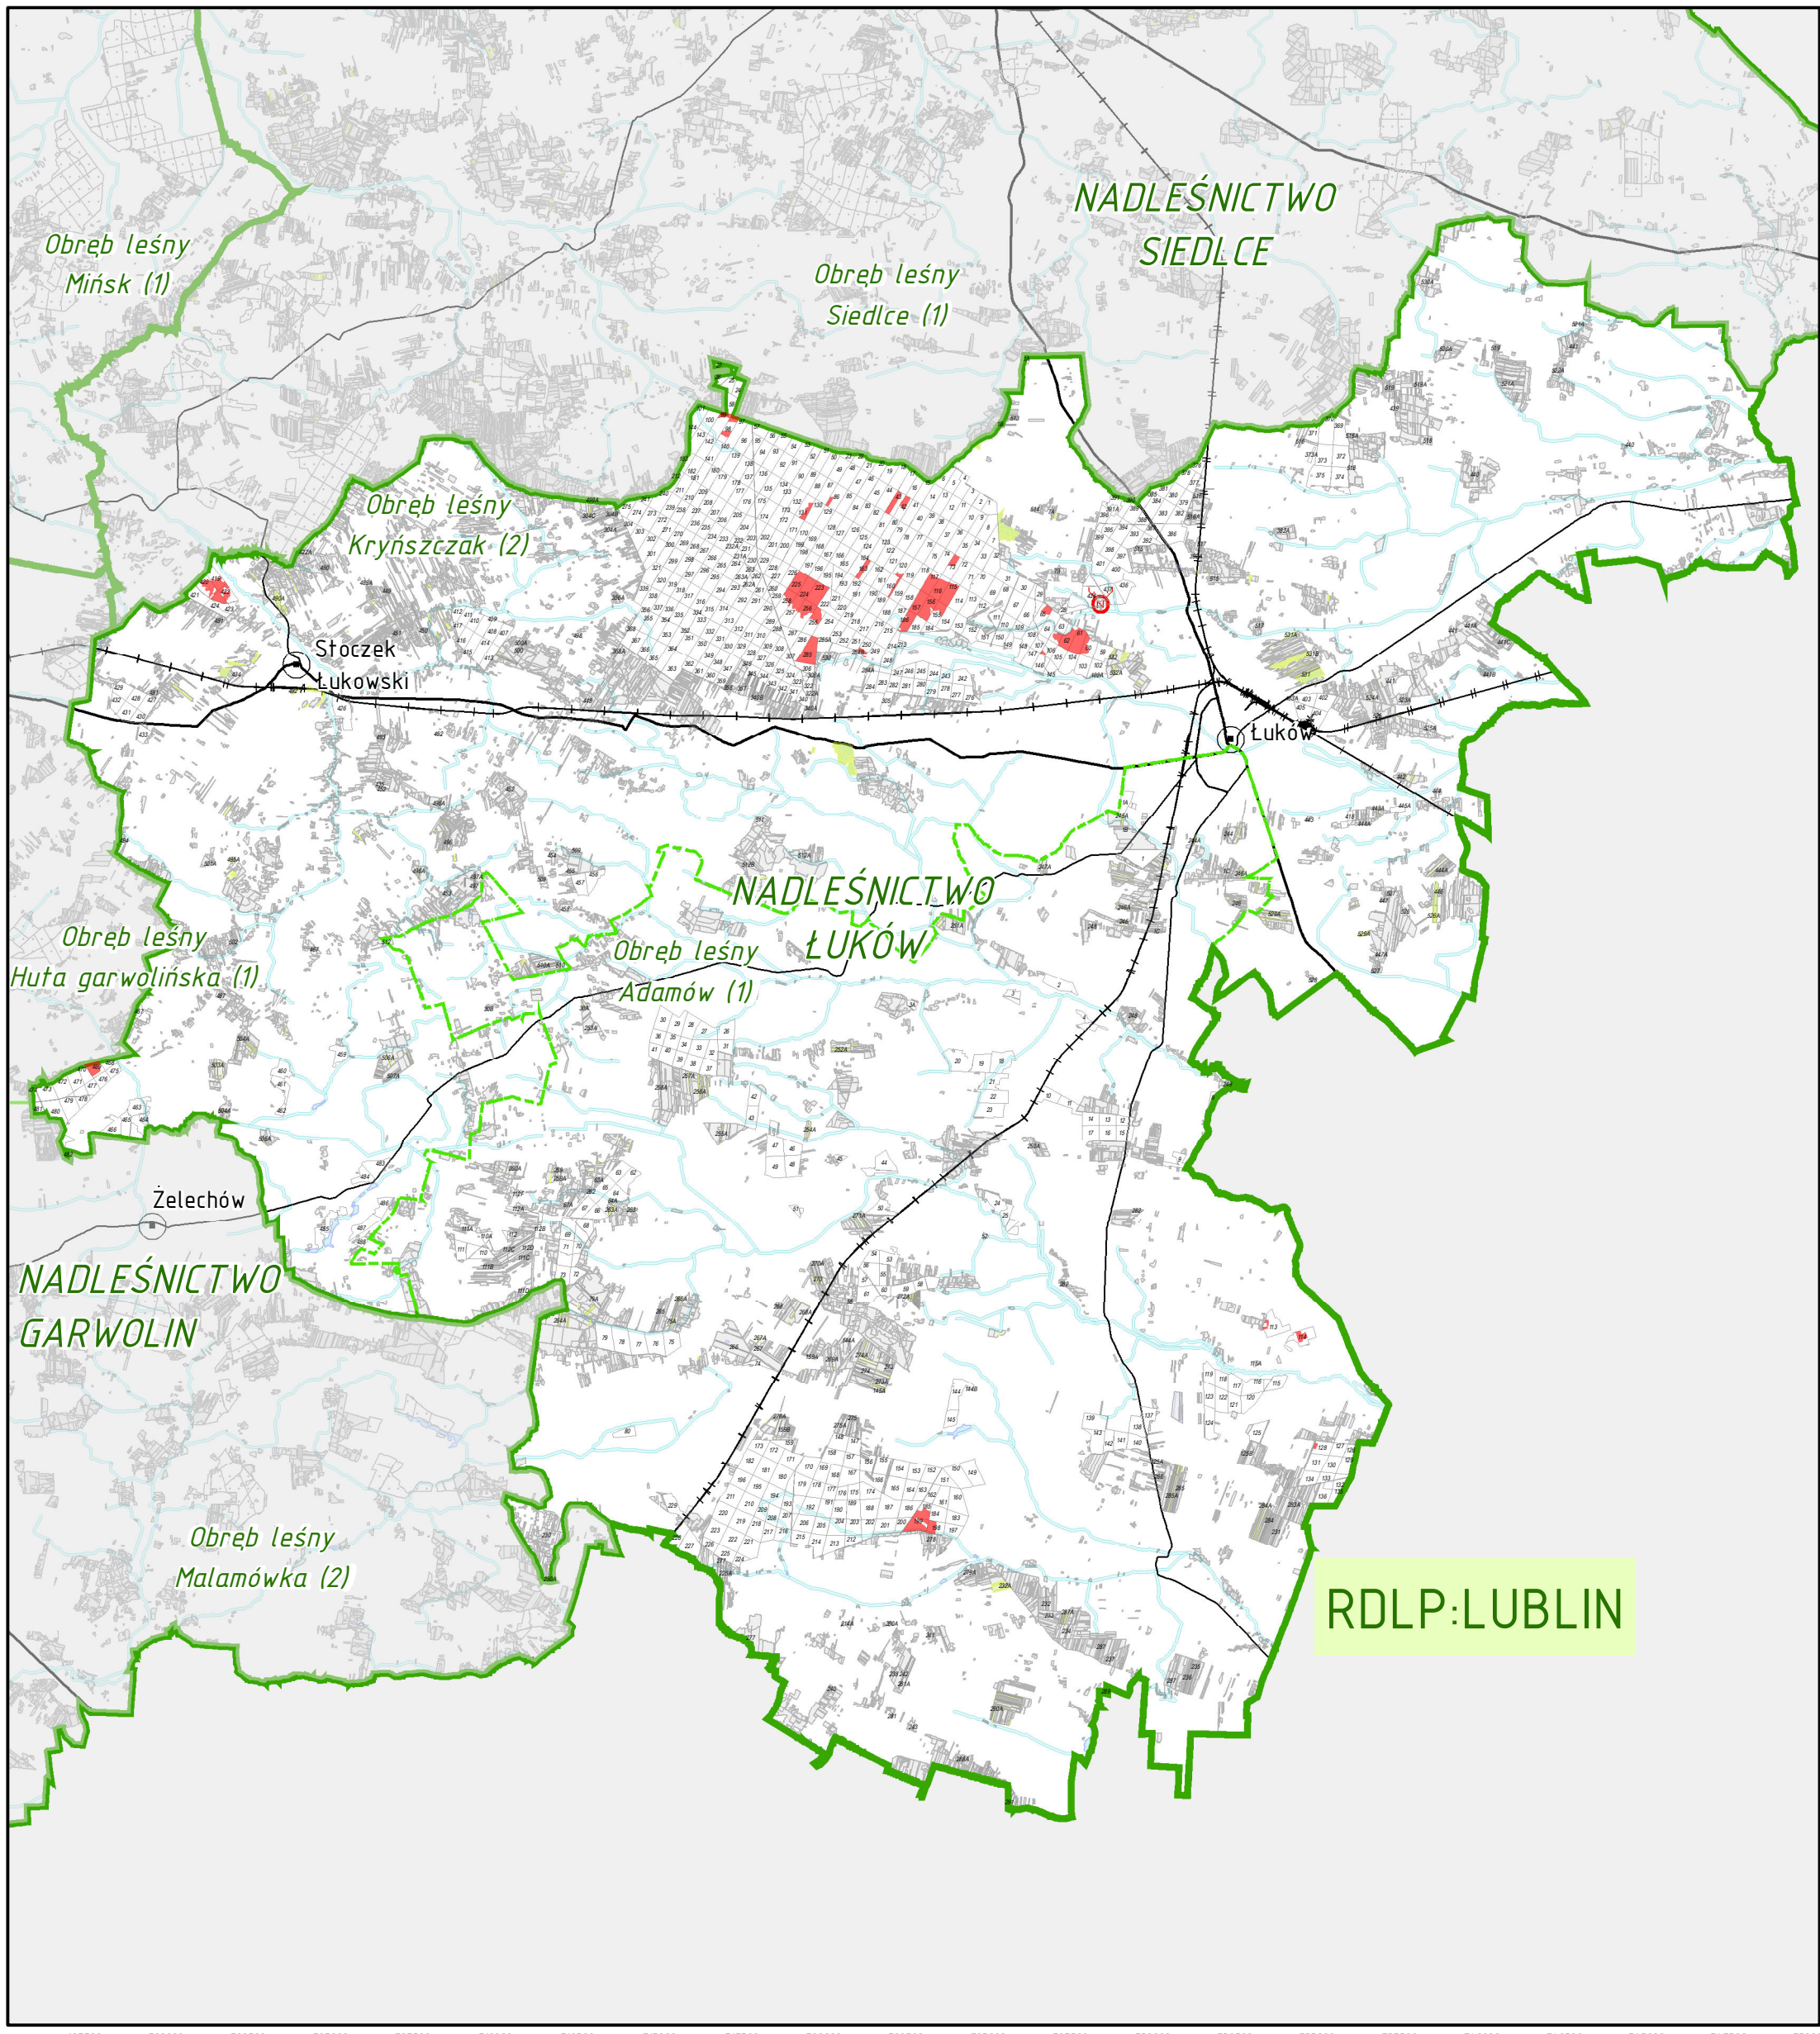

# LASY O SZCZEGÓLNYCH WALORACH PRZYRODNICZYCH (HCVF) 1.2 - Ostoje zagrożonych i ginących gatunków RDLP w WARSZAWIE NADLEŚNICTWO ŁUKÓW

	HCVF 1.2		Oddziały PGL LP		Skarb Państwa - ANR		gminna		Drogi		Kolej
	Nadleśnictwa		Wydzielania wg BDL		Skarb Państwa - inne		prywatna		Główne		
	Obręby leśne		Skarb Państwa - PGL LP		współtłasność		Siedziba nadleśnictwa		Drugorzędne		

1:190 000

Na podstawie warstw Leśnej Mapy Numerycznej (stan na 31-12-2018 r.) sporządził: Bartłomiej Janus  
Układ współrzędnych: ETRS:1989 PUWG:1992 EPSG: 2180