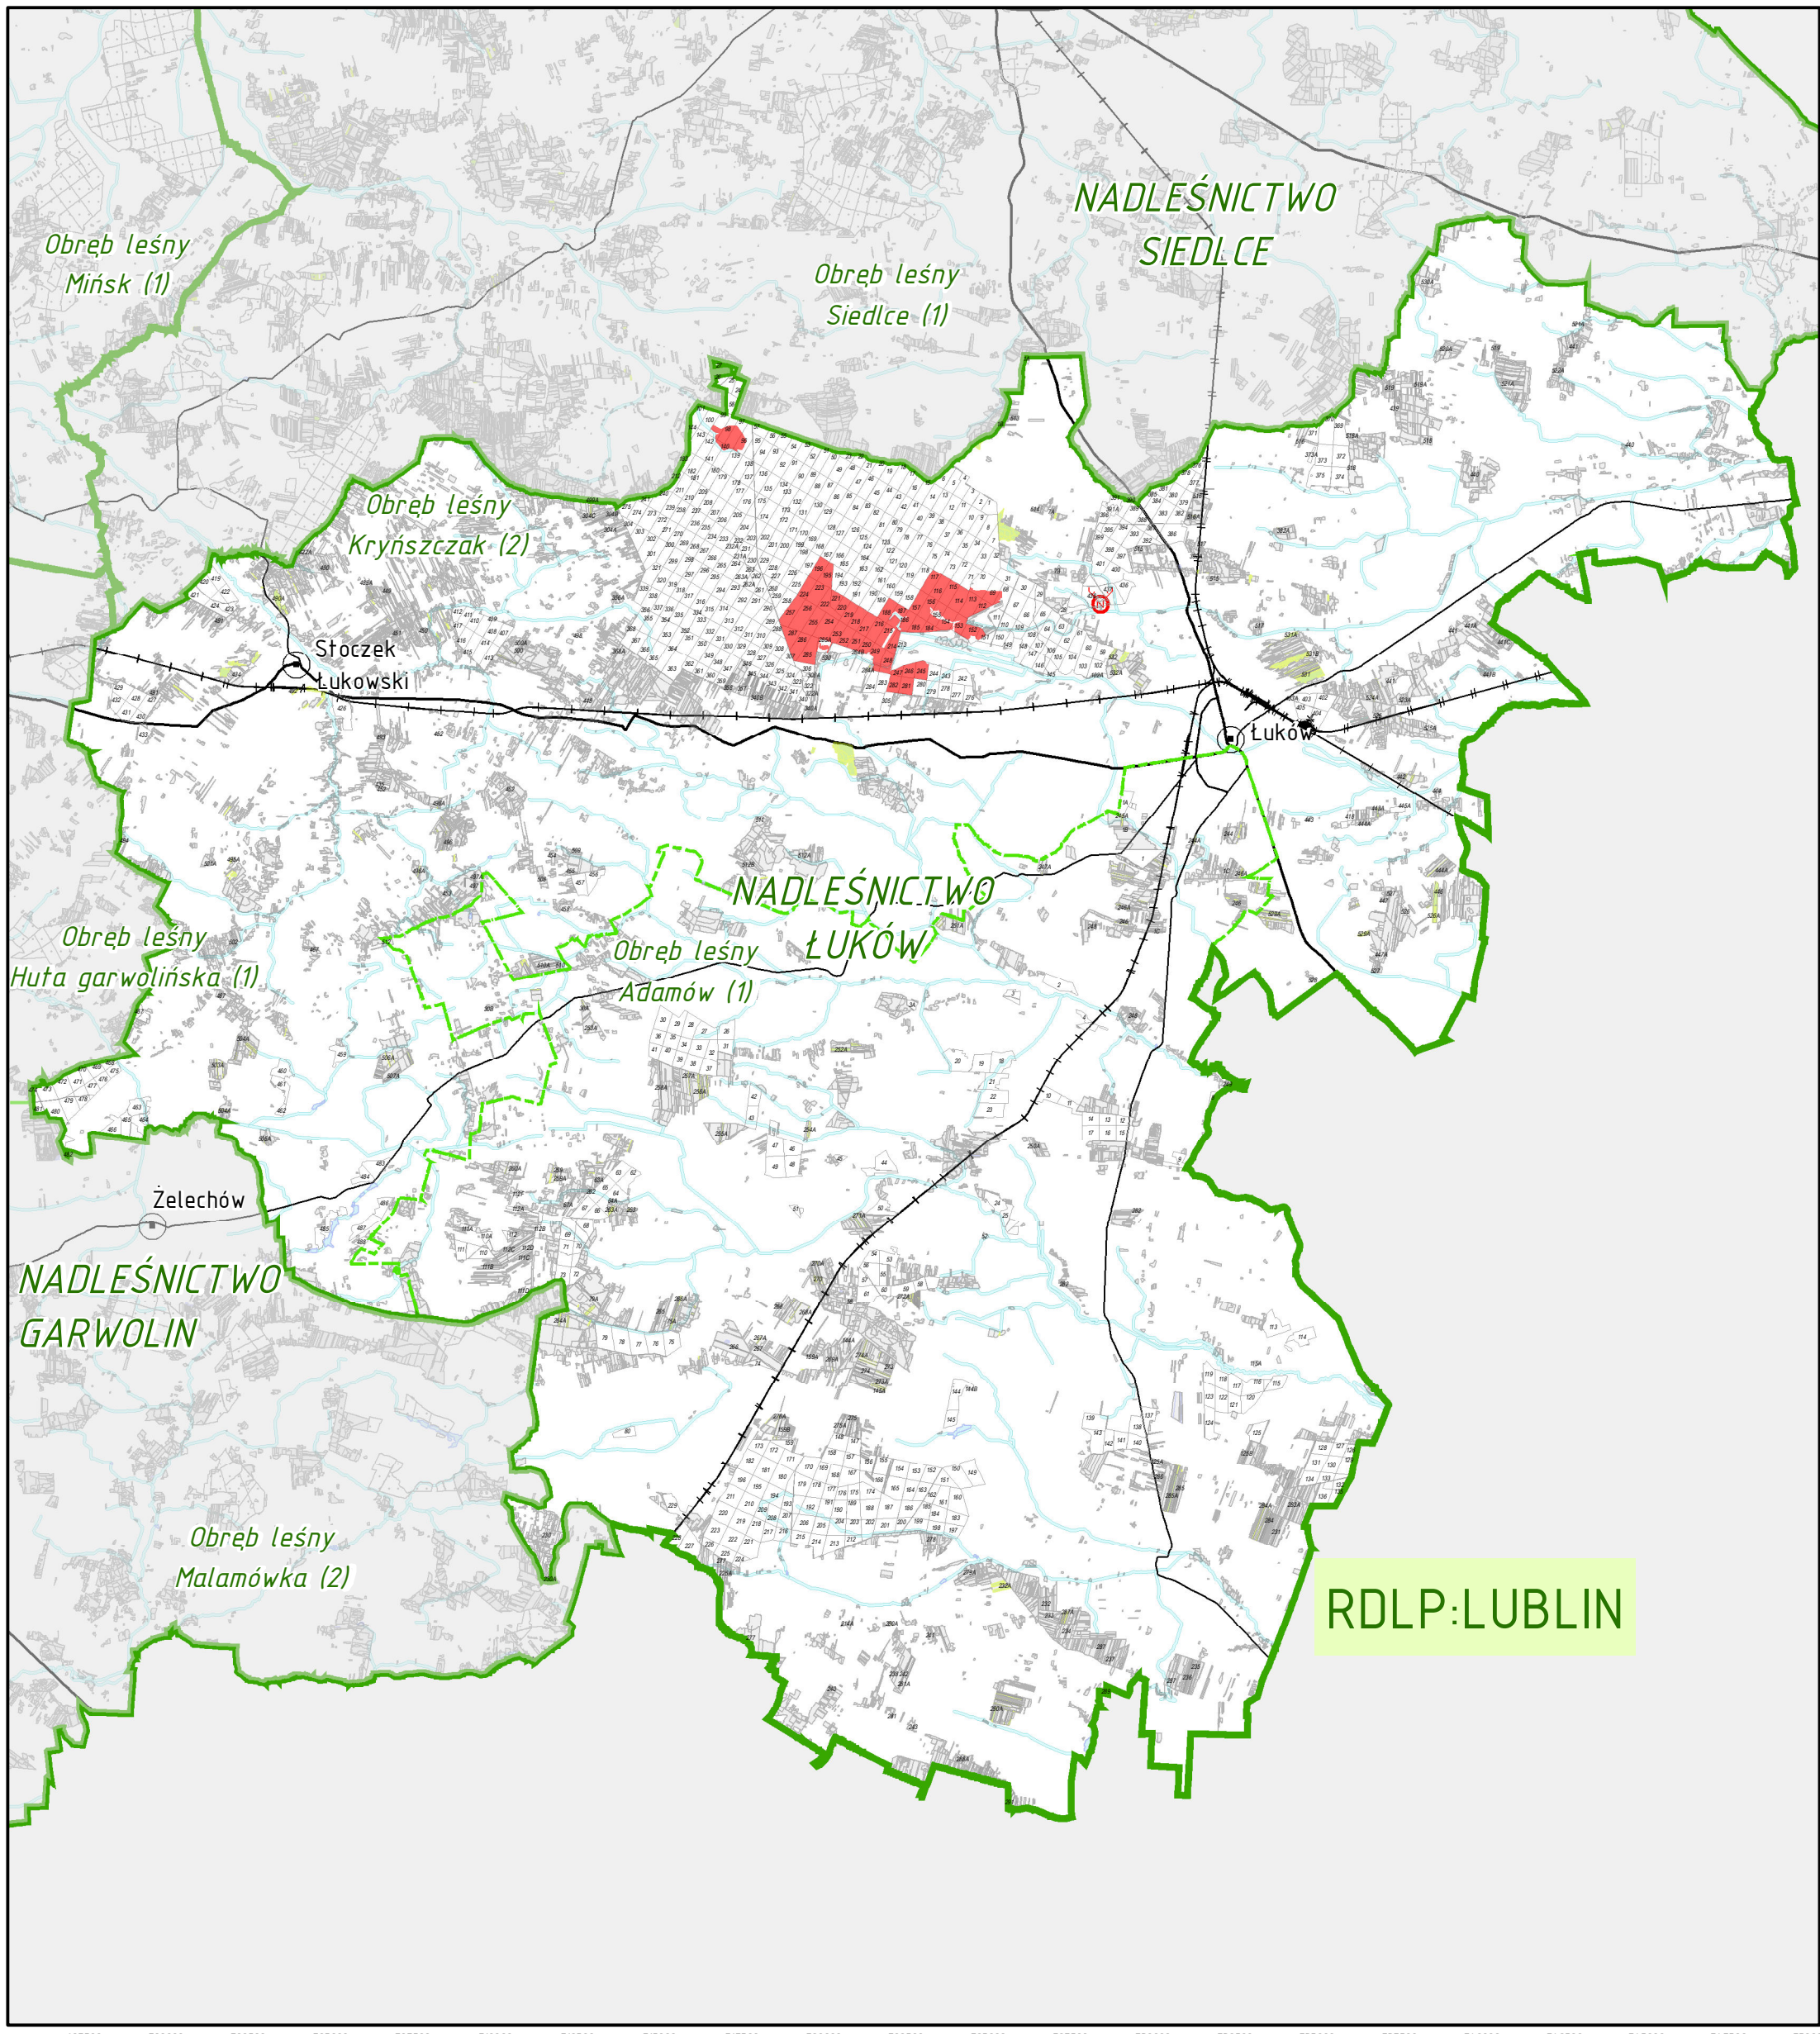

# LASY O SZCZEGÓLNYCH WALORACH PRZYRODNICZYCH (HCVF) 1.1.a - Lasy w rezerwach przyrodospoteczeństw RDLP w WARSZAWIE NADLEŚNICTWO ŁUKÓW

HCVF 1.1a	Oddziały PGL LP	Skarb Państwa - ANR	gminna	Drogi	Kolej
Nadleśnictwa	Wydzielenia wg BDL	Skarb Państwa - inne	prywatna	Głównie	
Obręby leśne	Skarb Państwa - PGL LP	współwłasność	Siedziba nadleśnictwa	Drugorzędne	

1:190 000

Na podstawie warstw Leśnej Mapy Numerycznej (stan na 31-12-2018 r.) sporządził: Bartłomiej Janus  
Układ współrzędnych: ETRS:1989 PUWG:1992 EPSG: 2180