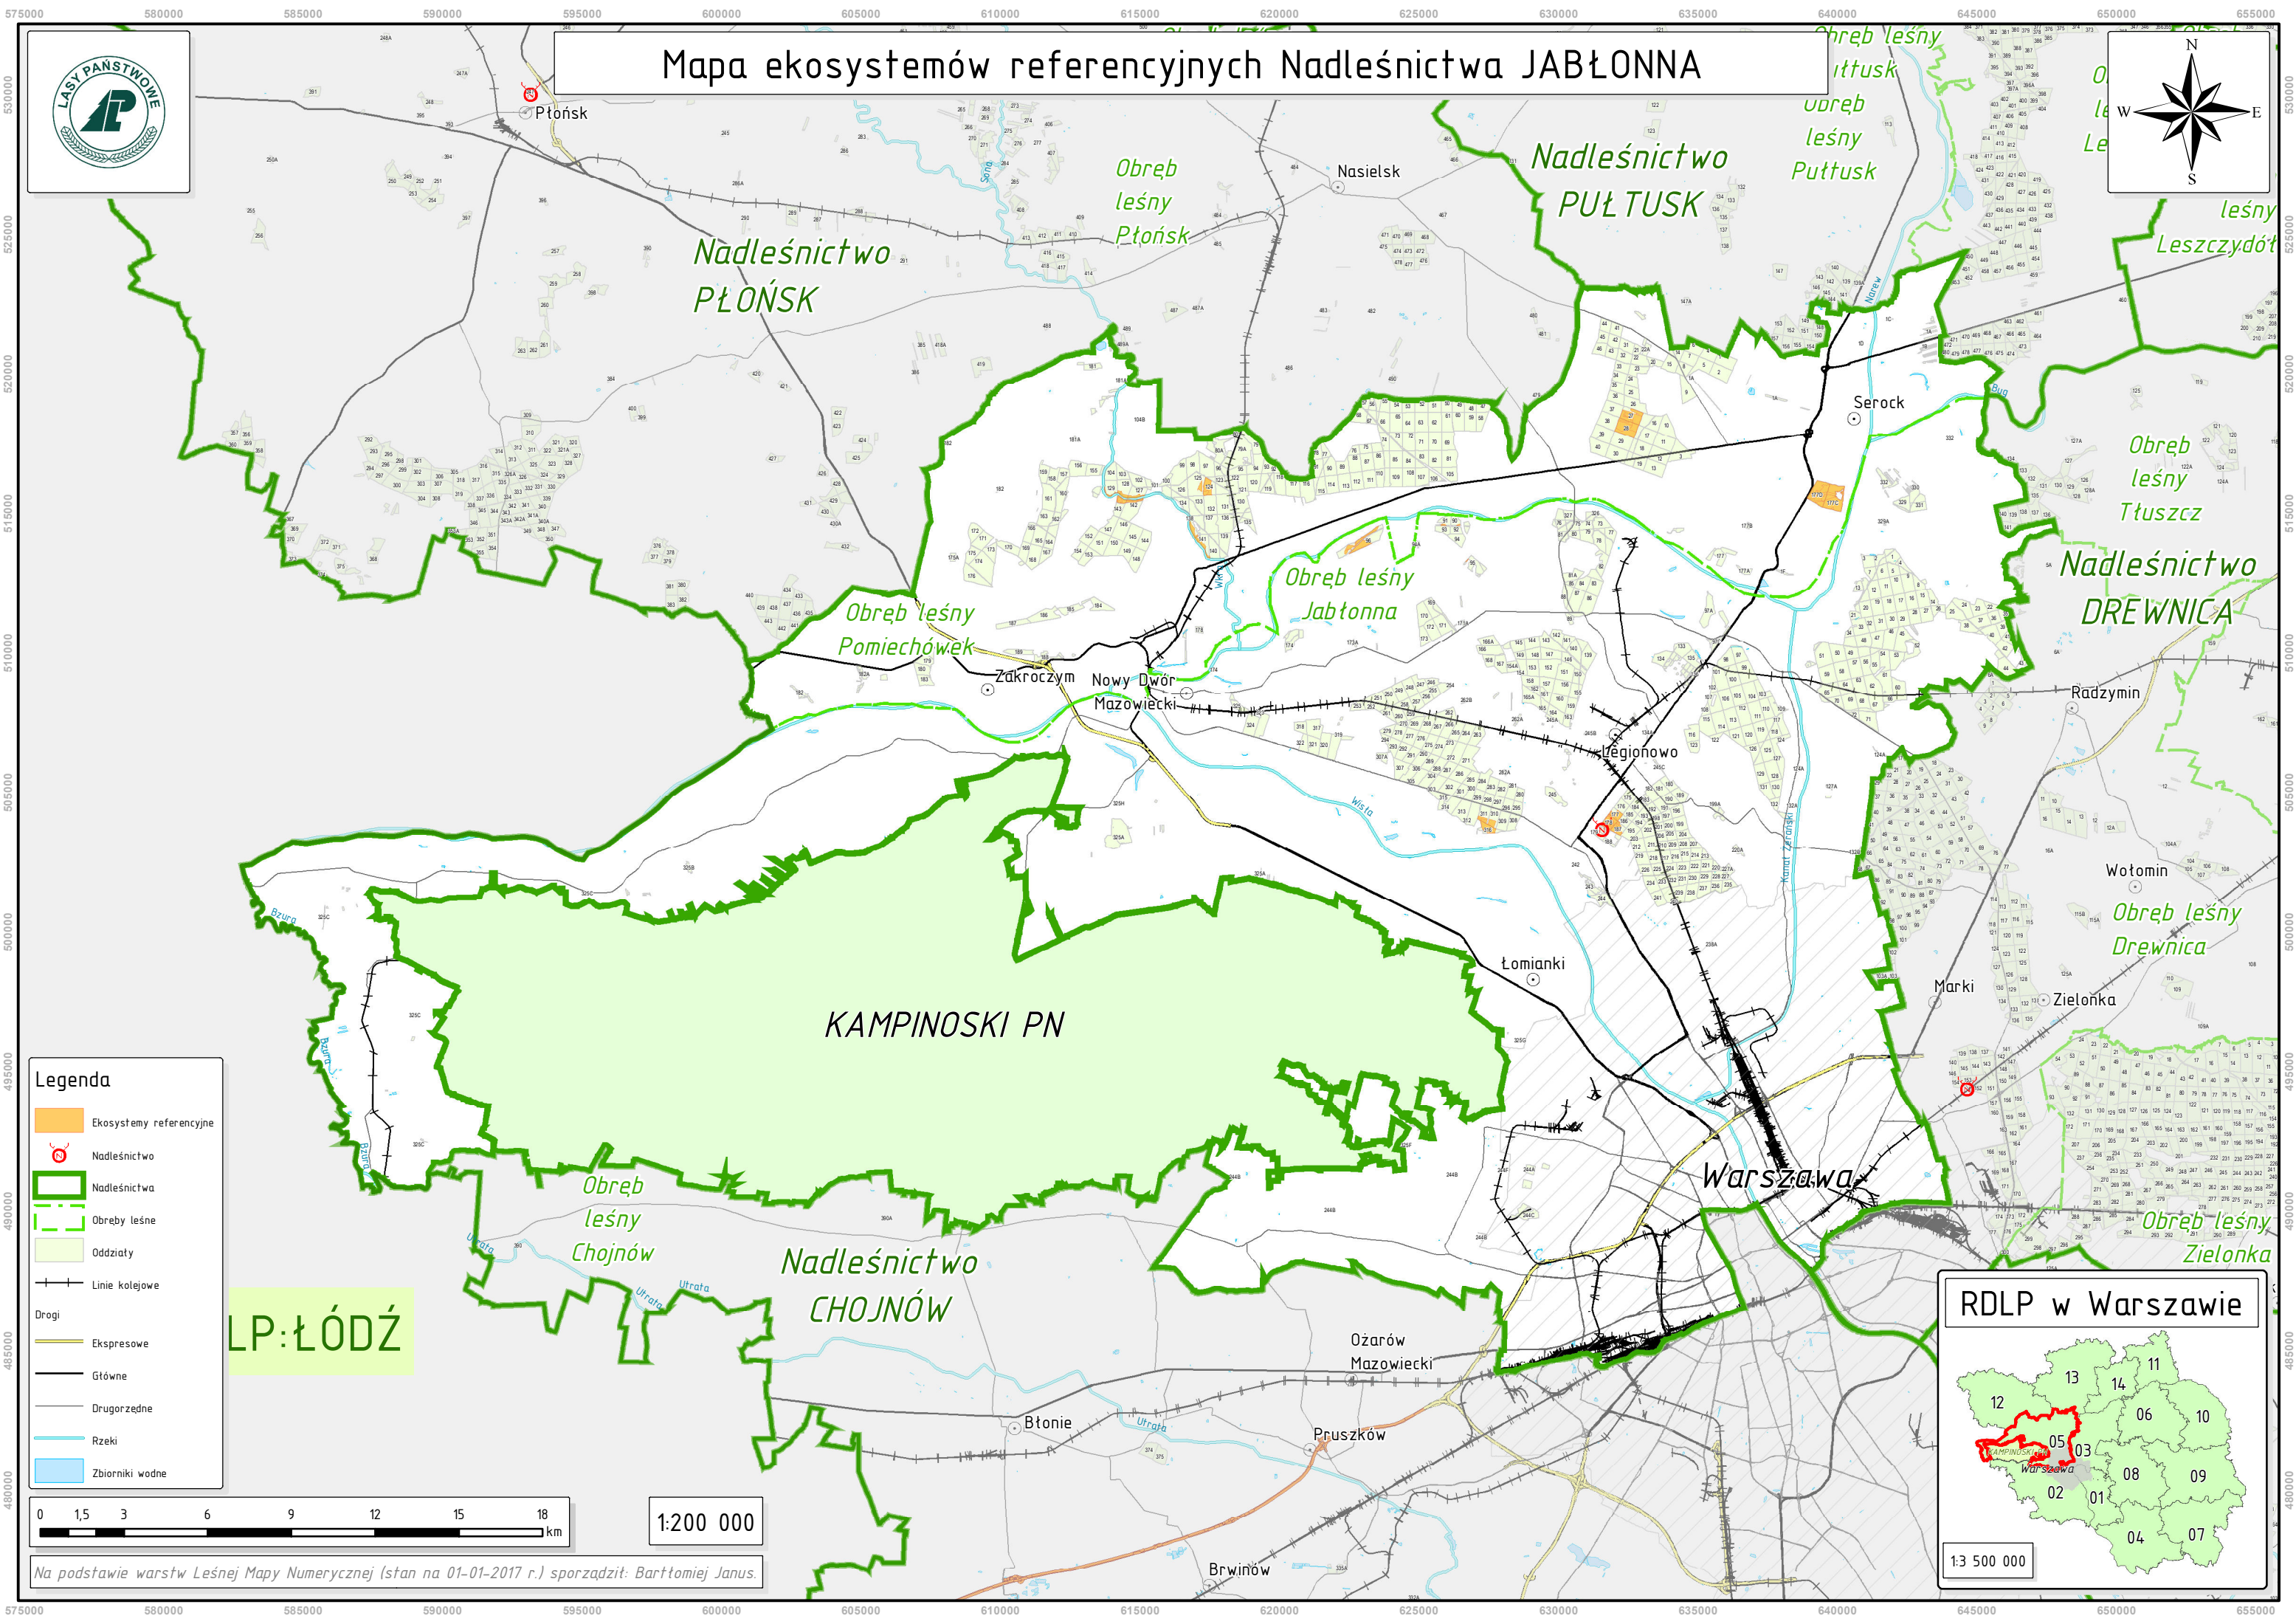

Mapa ekosystemów referencyjnych Nadleśnictwa JABŁONNA

LP: ŁÓDŹ

Legenda

- Ekosystemy referencyjne
- Nadleśnictwo
- Nadleśnictwa
- Obreby leśne
- Oddziały
- Linie kolejowe
- Drogi
 - Ekspresowe
 - Głównie
 - Drugorzędne
- Rzeki
- Zbiorniki wodne

1:200 000

Na podstawie warstw Leśnej Mapy Numerycznej (stan na 01-01-2017 r.) sporządził: Bartłomiej Janus.

RDLP w Warszawie

1:3 500 000