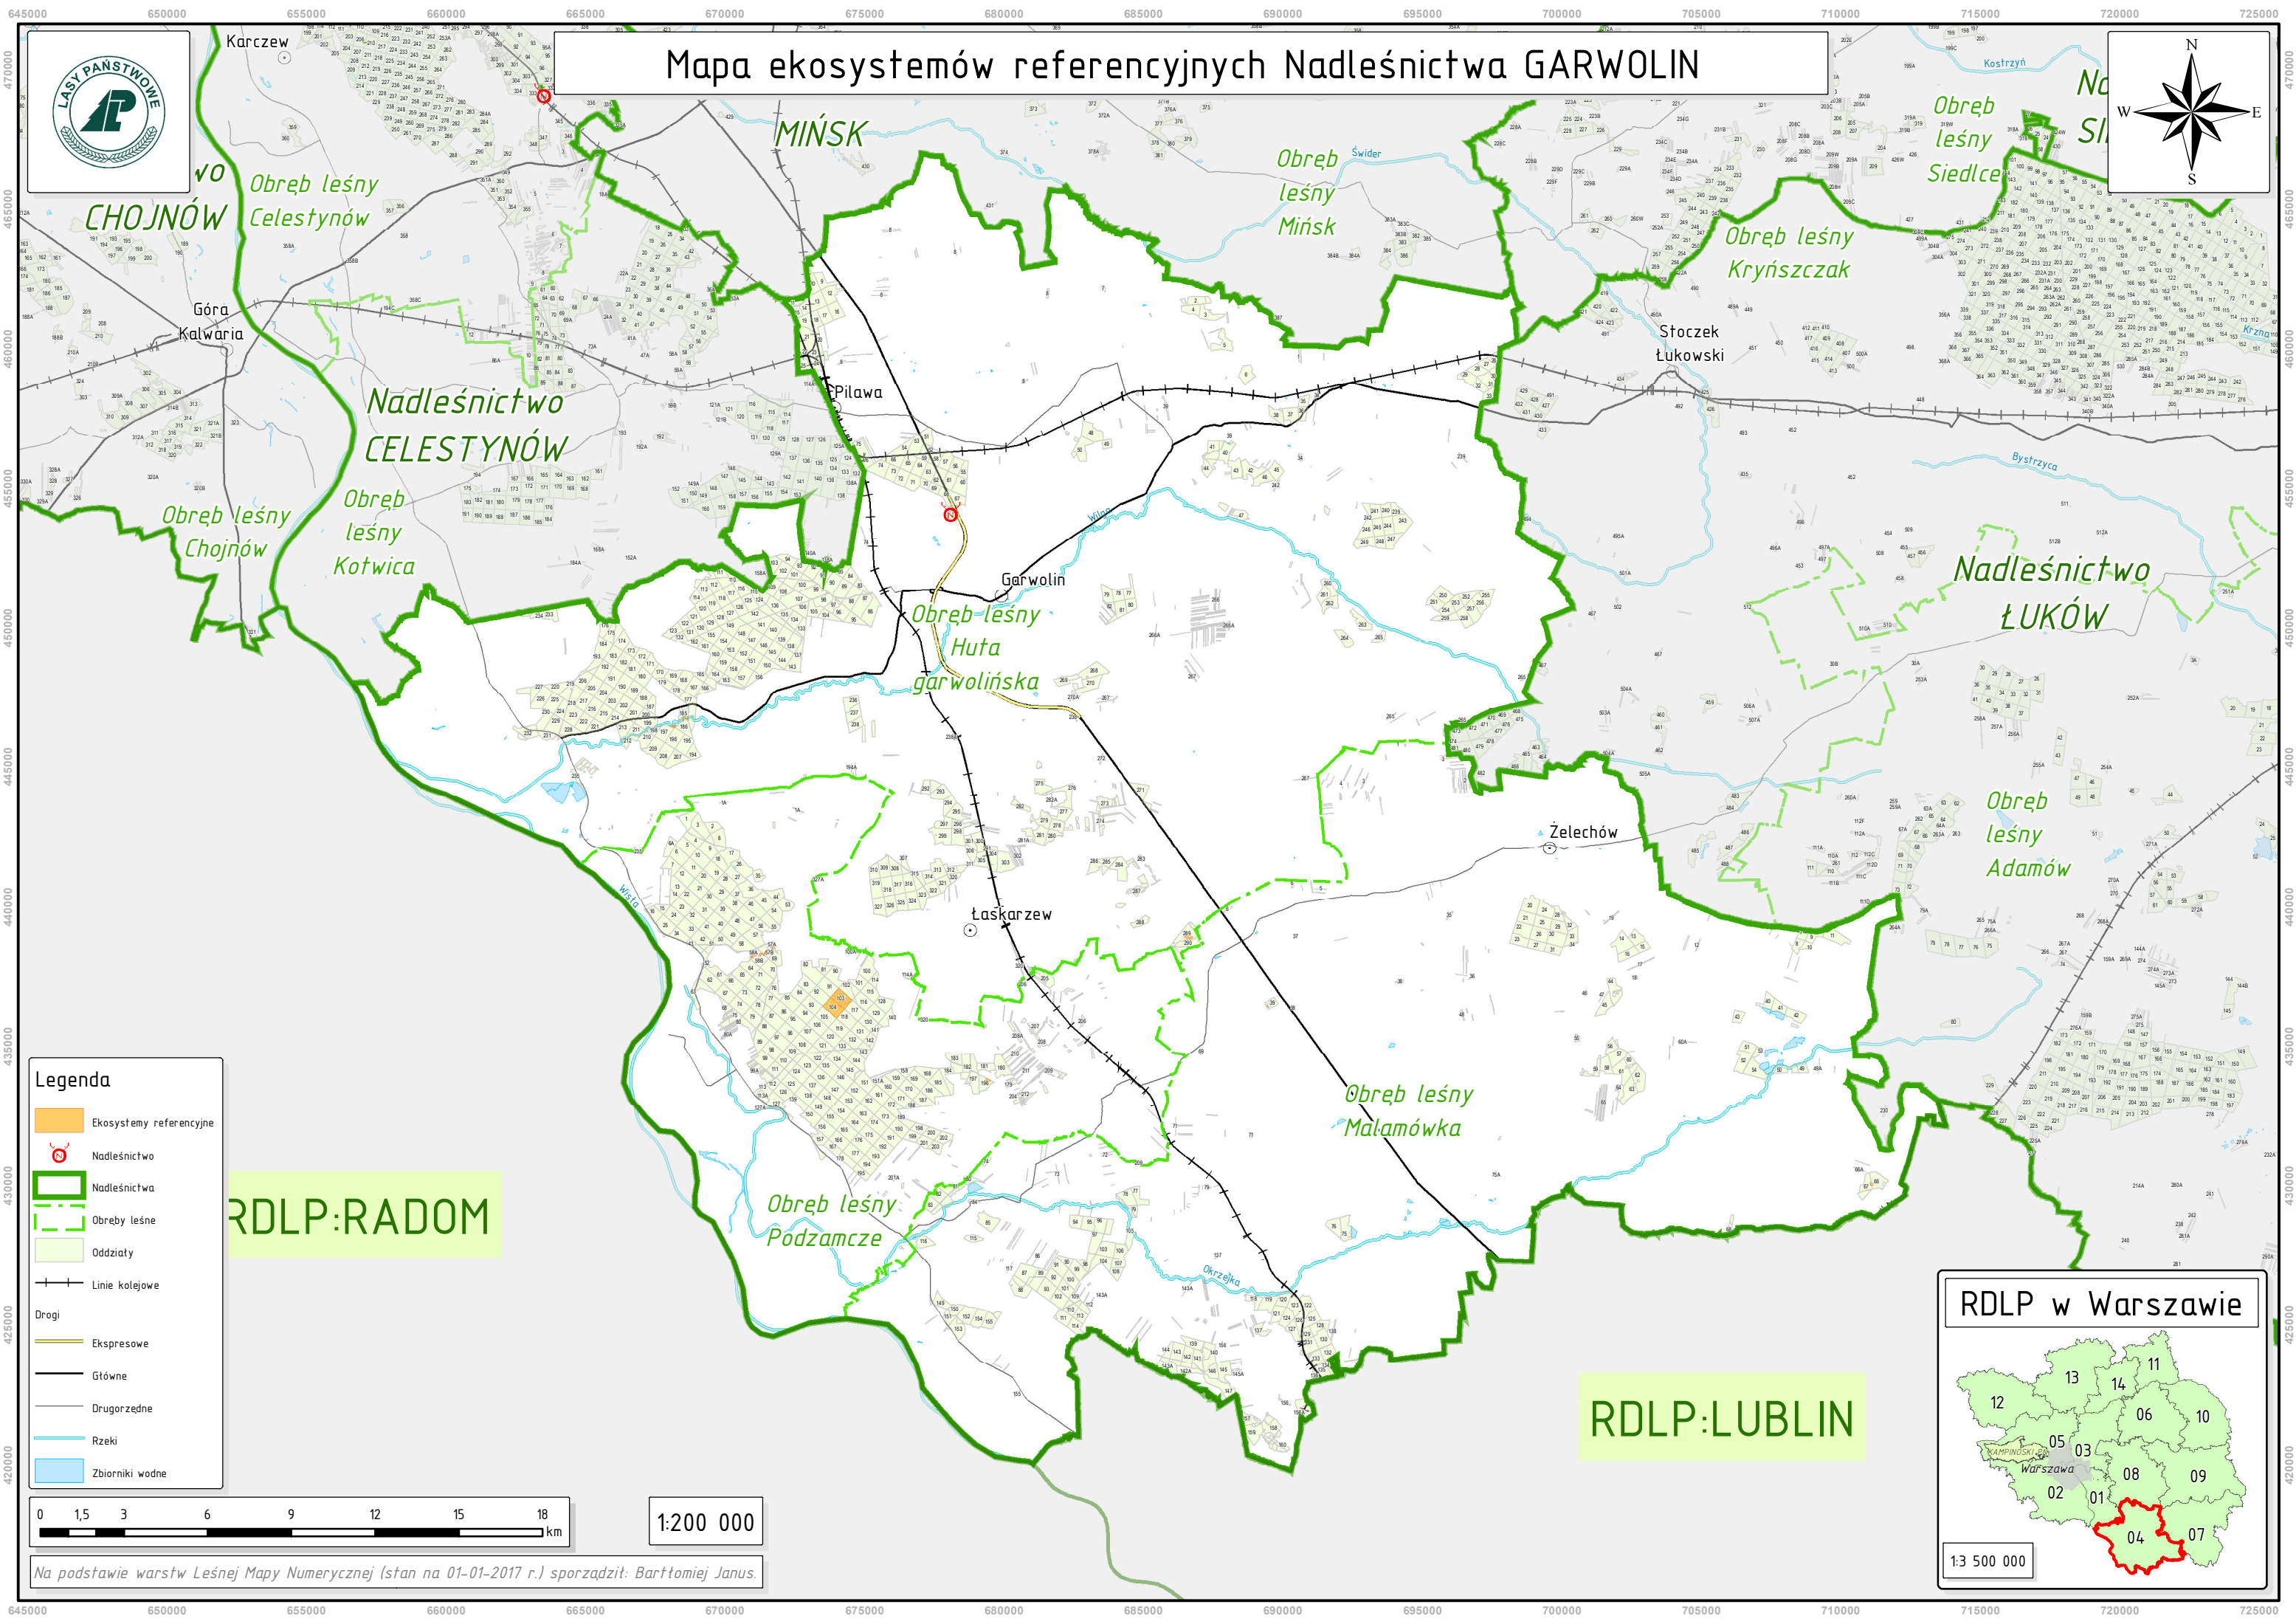

Mapa ekosystemów referencyjnych Nadleśnictwa GARWOLIN

Legenda

- Ekosystemy referencyjne
- Nadleśnictwo
- Nadleśnictwa
- Obreby leśne
- Oddziały
- Linie kolejowe
- Drogi
- Ekspresowe
- Głównie
- Drugorzędne
- Rzeki
- Zbiorniki wodne

RDLP:RADOM

RDLP:LUBLIN

1:200 000

Na podstawie warstw Leśnej Mapy Numerycznej (stan na 01-01-2017 r.) sporządził: Bartłomiej Janus.

1:3 500 000