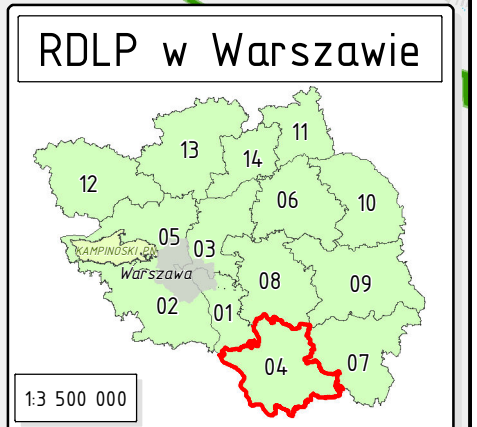

Mapa ekosystemów referencyjnych Nadleśnictwa GARWOLIN

Legenda

- Ekosystemy referencyjne
- Nadleśnictwo
- Nadleśnictwa
- Obreby leśne
- Oddziały
- Linie kolejowe
- Drogi
- Ekspresowe
- Głównie
- Drugorzędne
- Rzeki
- Zbiorniki wodne

RDLP:RADOM

RDLP:LUBLIN

1:200 000

Na podstawie warstw Leśnej Mapy Numerycznej (stan na 01-01-2017 r.) sporządził: Bartłomiej Janus.

1:3 500 000