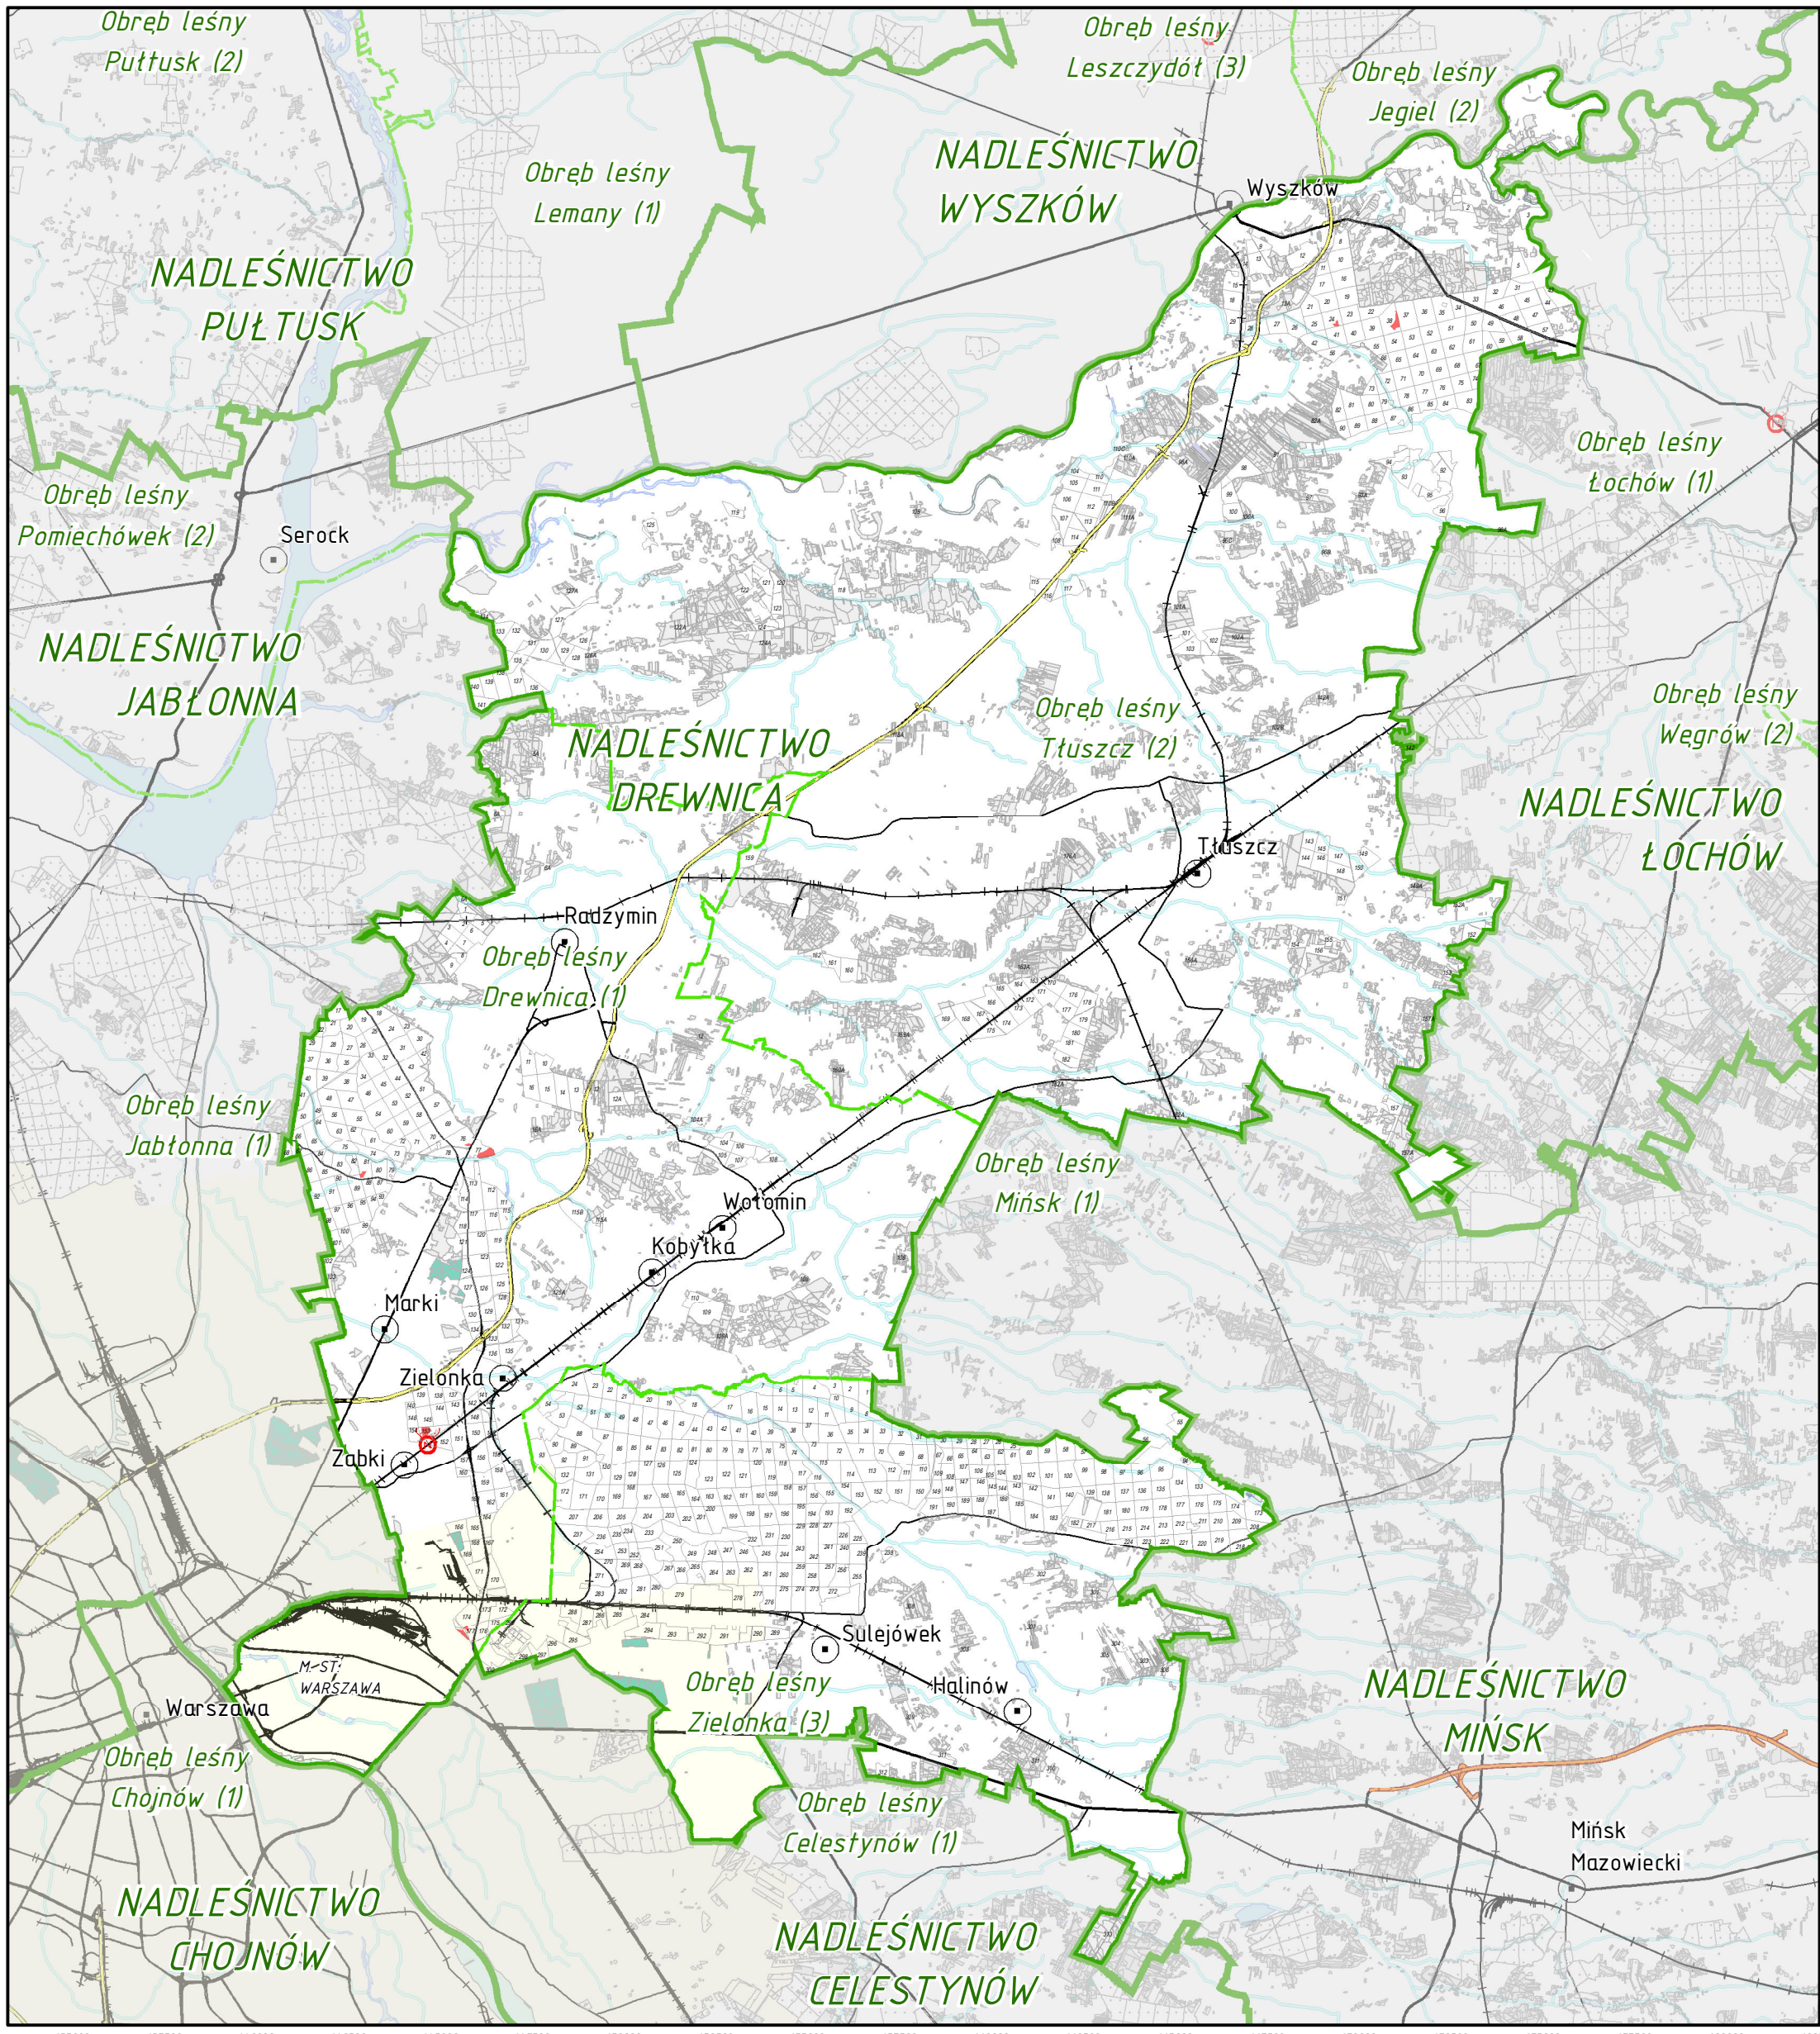

LASY O SZCZEGÓLNYCH WALORACH PRZYRODNICZYCH (HCVF) 6 - Lasy kluczowe dla tożsamości kulturowej lokalnych społeczności RDLP w WARSZAWIE NADLEŚNICTWO DREWNIKA

HCVF 6	Oddziały PGL LP	Skarb Państwa - ANR	gminna	Siedziba nadleśnictwa	Ekspresowe	Kolej
Nadleśnictwa	Wydzielenia wg BDL	Skarb Państwa - inne	prywatna	Drogi	Głównie	Drugorzędne
Obreby leśne	Skarb Państwa - PGL LP	współtłasność	m. st. Warszawa	Autostrady		

1:170 000

Na podstawie warstw Leśnej Mapy Numerycznej (stan na 31-12-2018 r.) sporządził: Bartłomiej Janus
Układ współrzędnych: ETRS:1989 PUWG:1992 EPSG: 2180