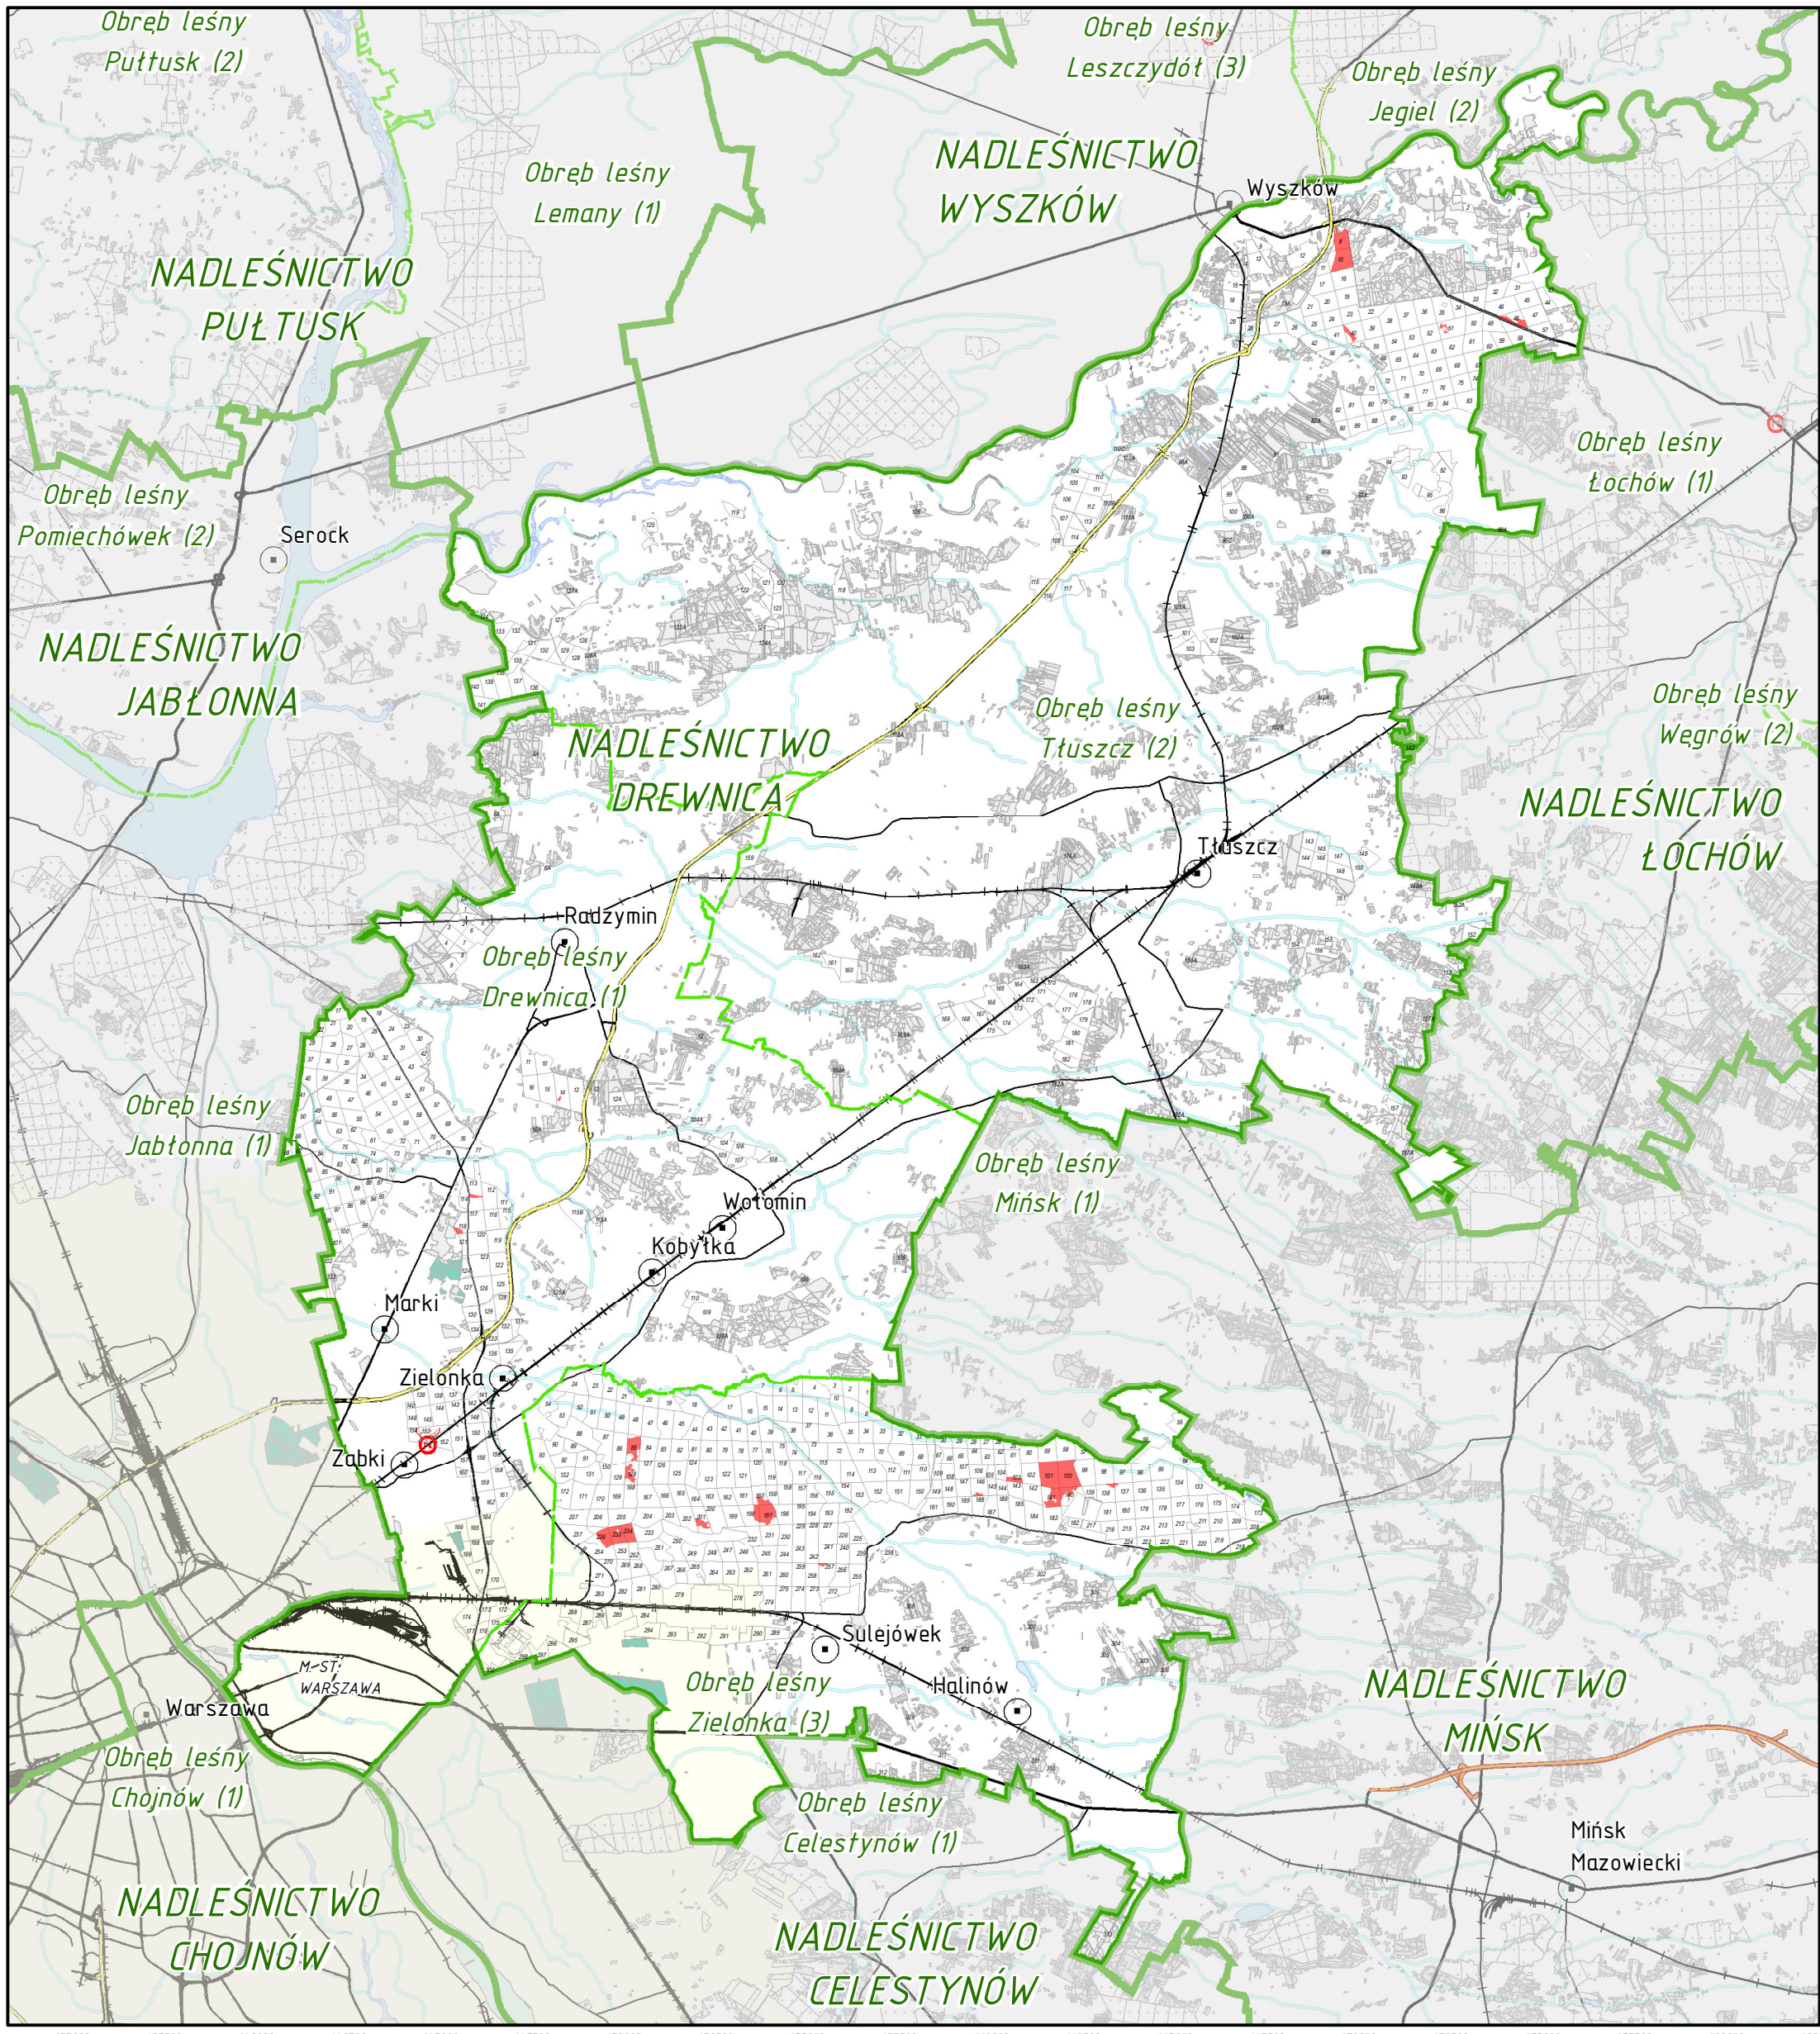

# LASY O SZCZEGÓLNYCH WALORACH PRZYRODNICZYCH (HCVF) 1.2 - Ostoje zagrożonych i ginących gatunków RDLP w WARSZAWIE NADLEŚNICTWO DREWNICA

HCVF 1.2	Oddziały PGL LP	Skarb Państwa - ANR	gminna	Siedziba nadleśnictwa	Ekspresowe	Kolej
Nadleśnictwa	Wydzienia wg BDL	Skarb Państwa - inne	prywatna	Drogi	Głównie	Drugorzędne
Obręby leśne	Skarb Państwa - PGL LP	współtłasność	m. st. Warszawa	Autostrady		

1:170 000

Na podstawie warstw Leśnej Mapy Numerycznej (stan na 31-12-2018 r.) sporządził: Bartłomiej Janus  
Układ współrzędnych: ETRS:1989 PUWG:1992 EPSG: 2180