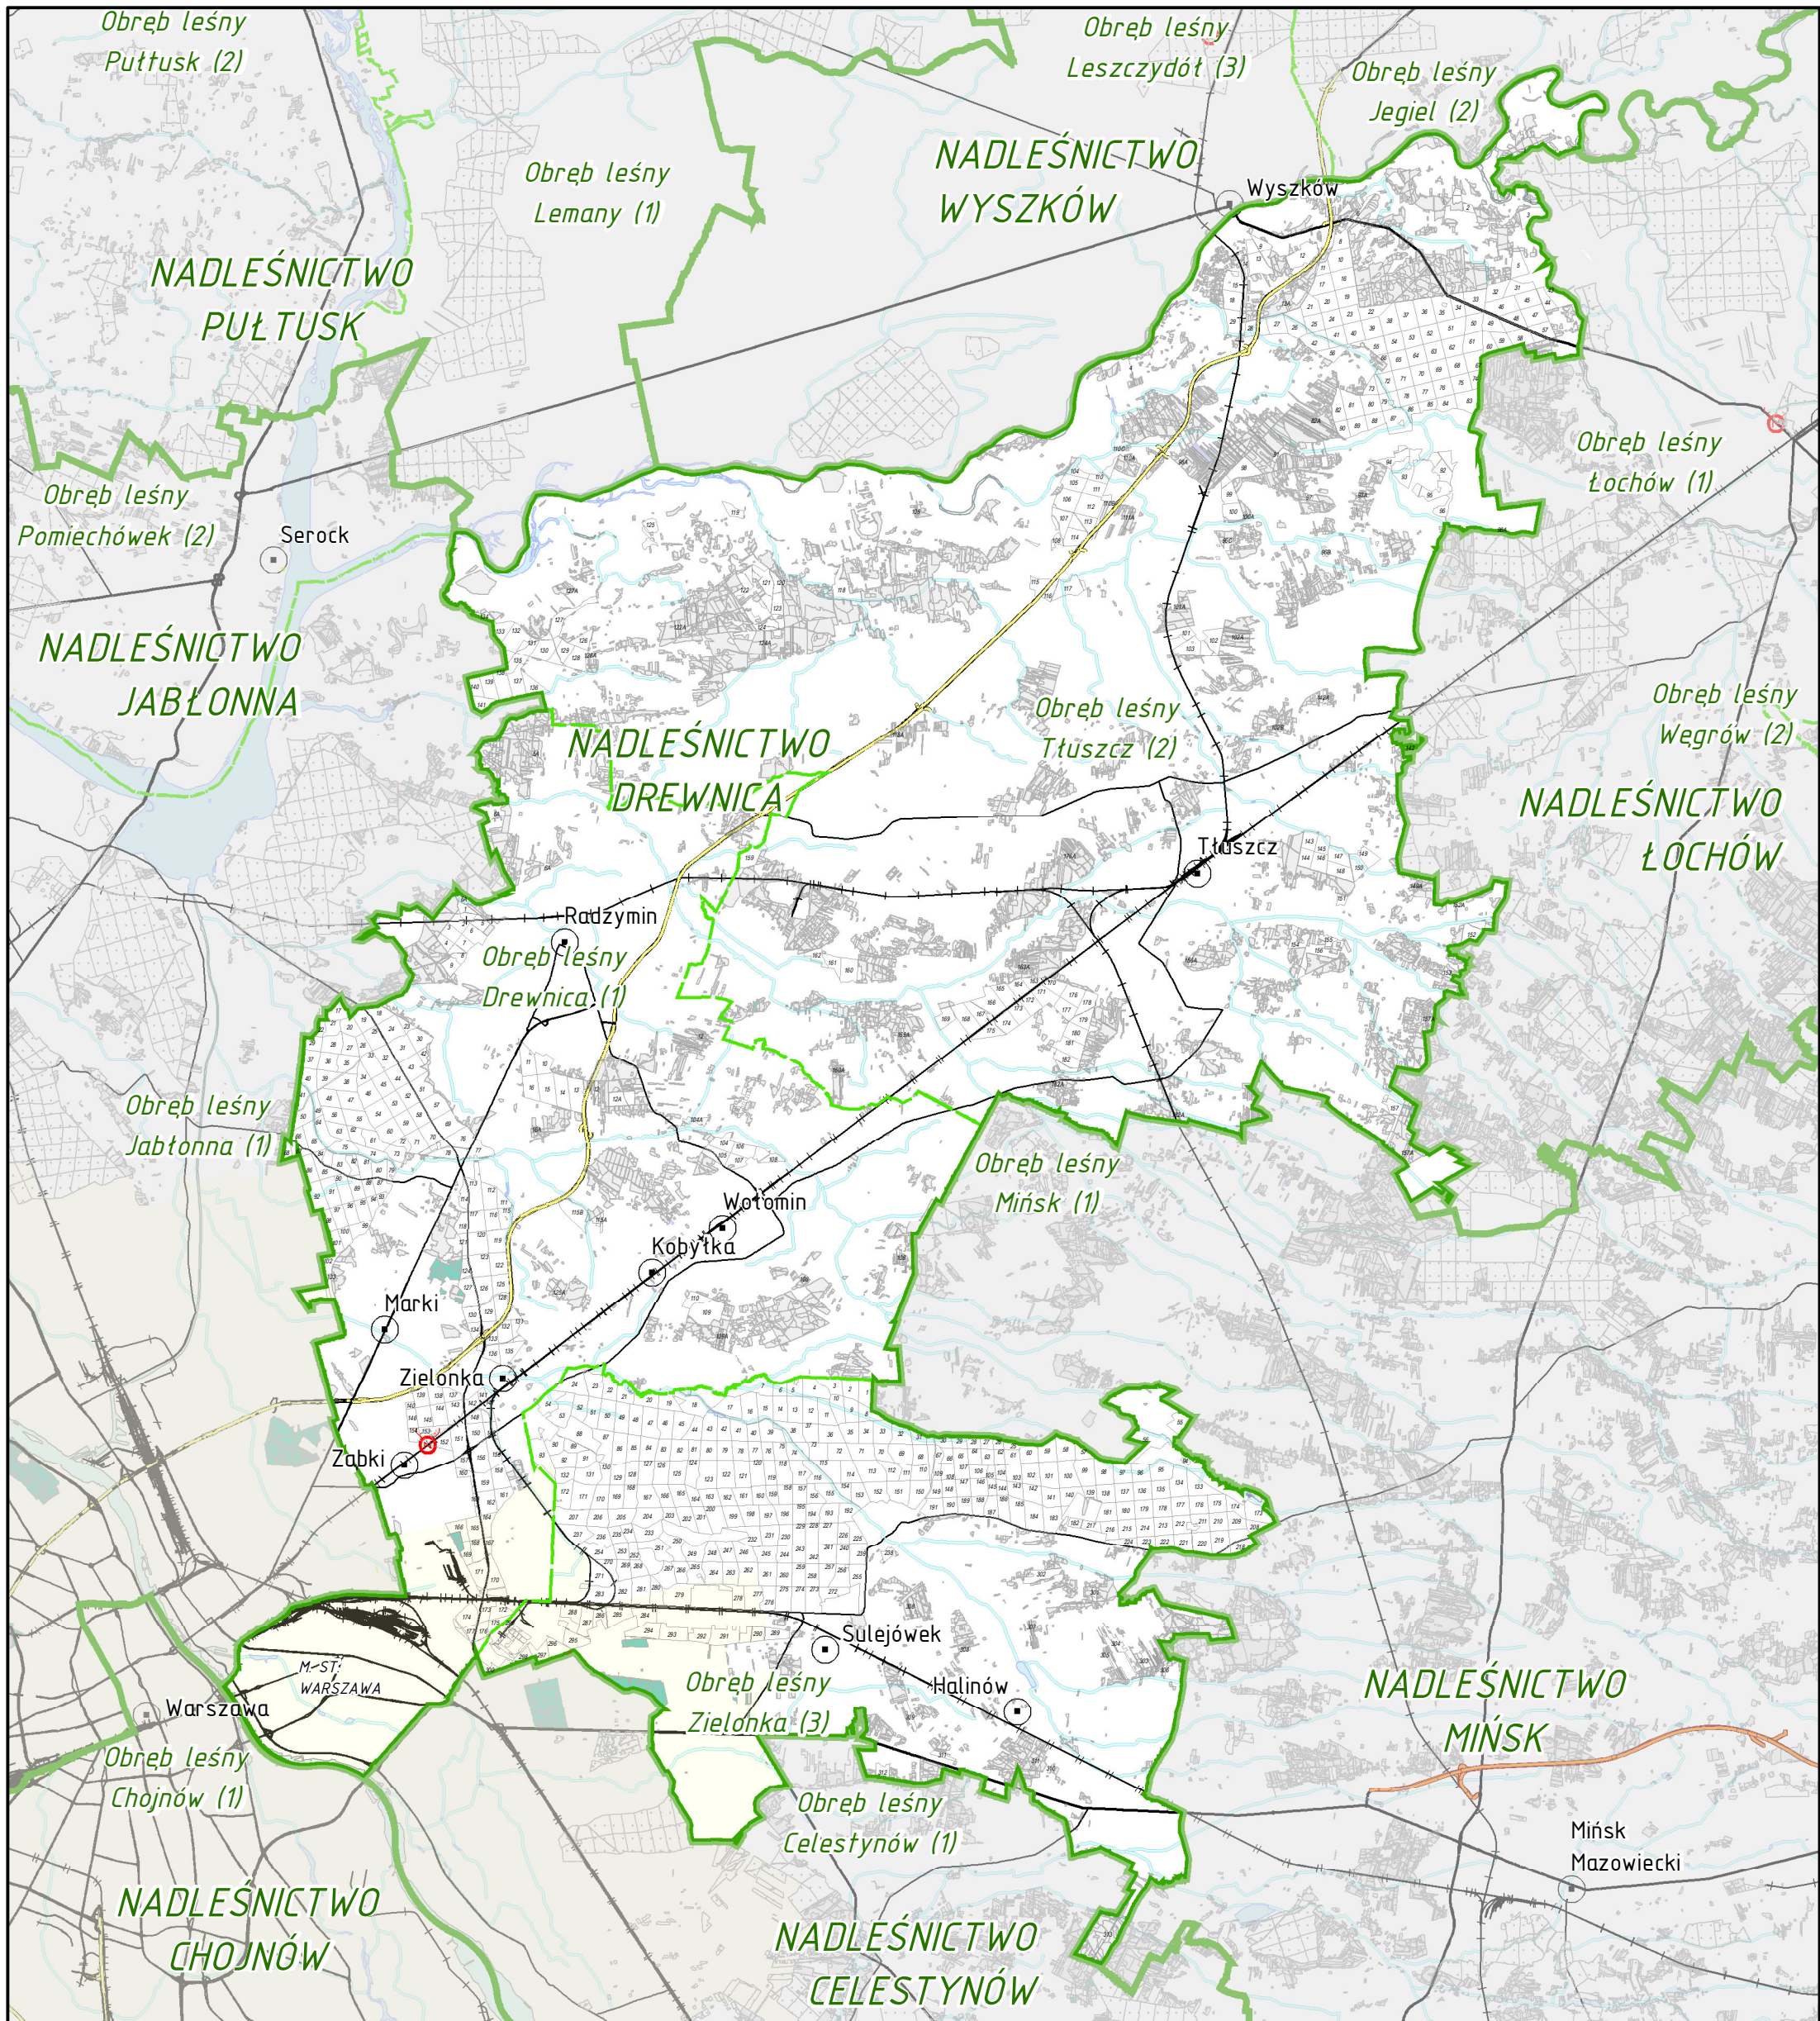

LASY O SZCZEGÓLNYCH WALORACH PRZYRODNICZYCH (HCVF)

1.1.b - Lasy w parkach krajobrazowych RDLP w WARSZAWIE NADLEŚNICTWO DREWNICA

HCVF 1.1.b	Oddziały PGL LP	Skarb Państwa - ANR	gminna	Siedziba nadleśnictwa	Ekspresowe	Kolej
Nadleśnictwa	Wydzienia wg BDL	Skarb Państwa - inne	prywatna	Drogi	Głównie	Drugorzędne
Obreby leśne	Skarb Państwa - PGL LP	współwłasność	m. st. Warszawa	Autostrady		

1:170 000

Na podstawie warstw Leśnej Mapy Numerycznej (stan na 31-12-2018 r.) sporządził: Bartłomiej Janus
Układ współrzędnych: ETRS:1989 PUWG:1992 EPSG: 2180