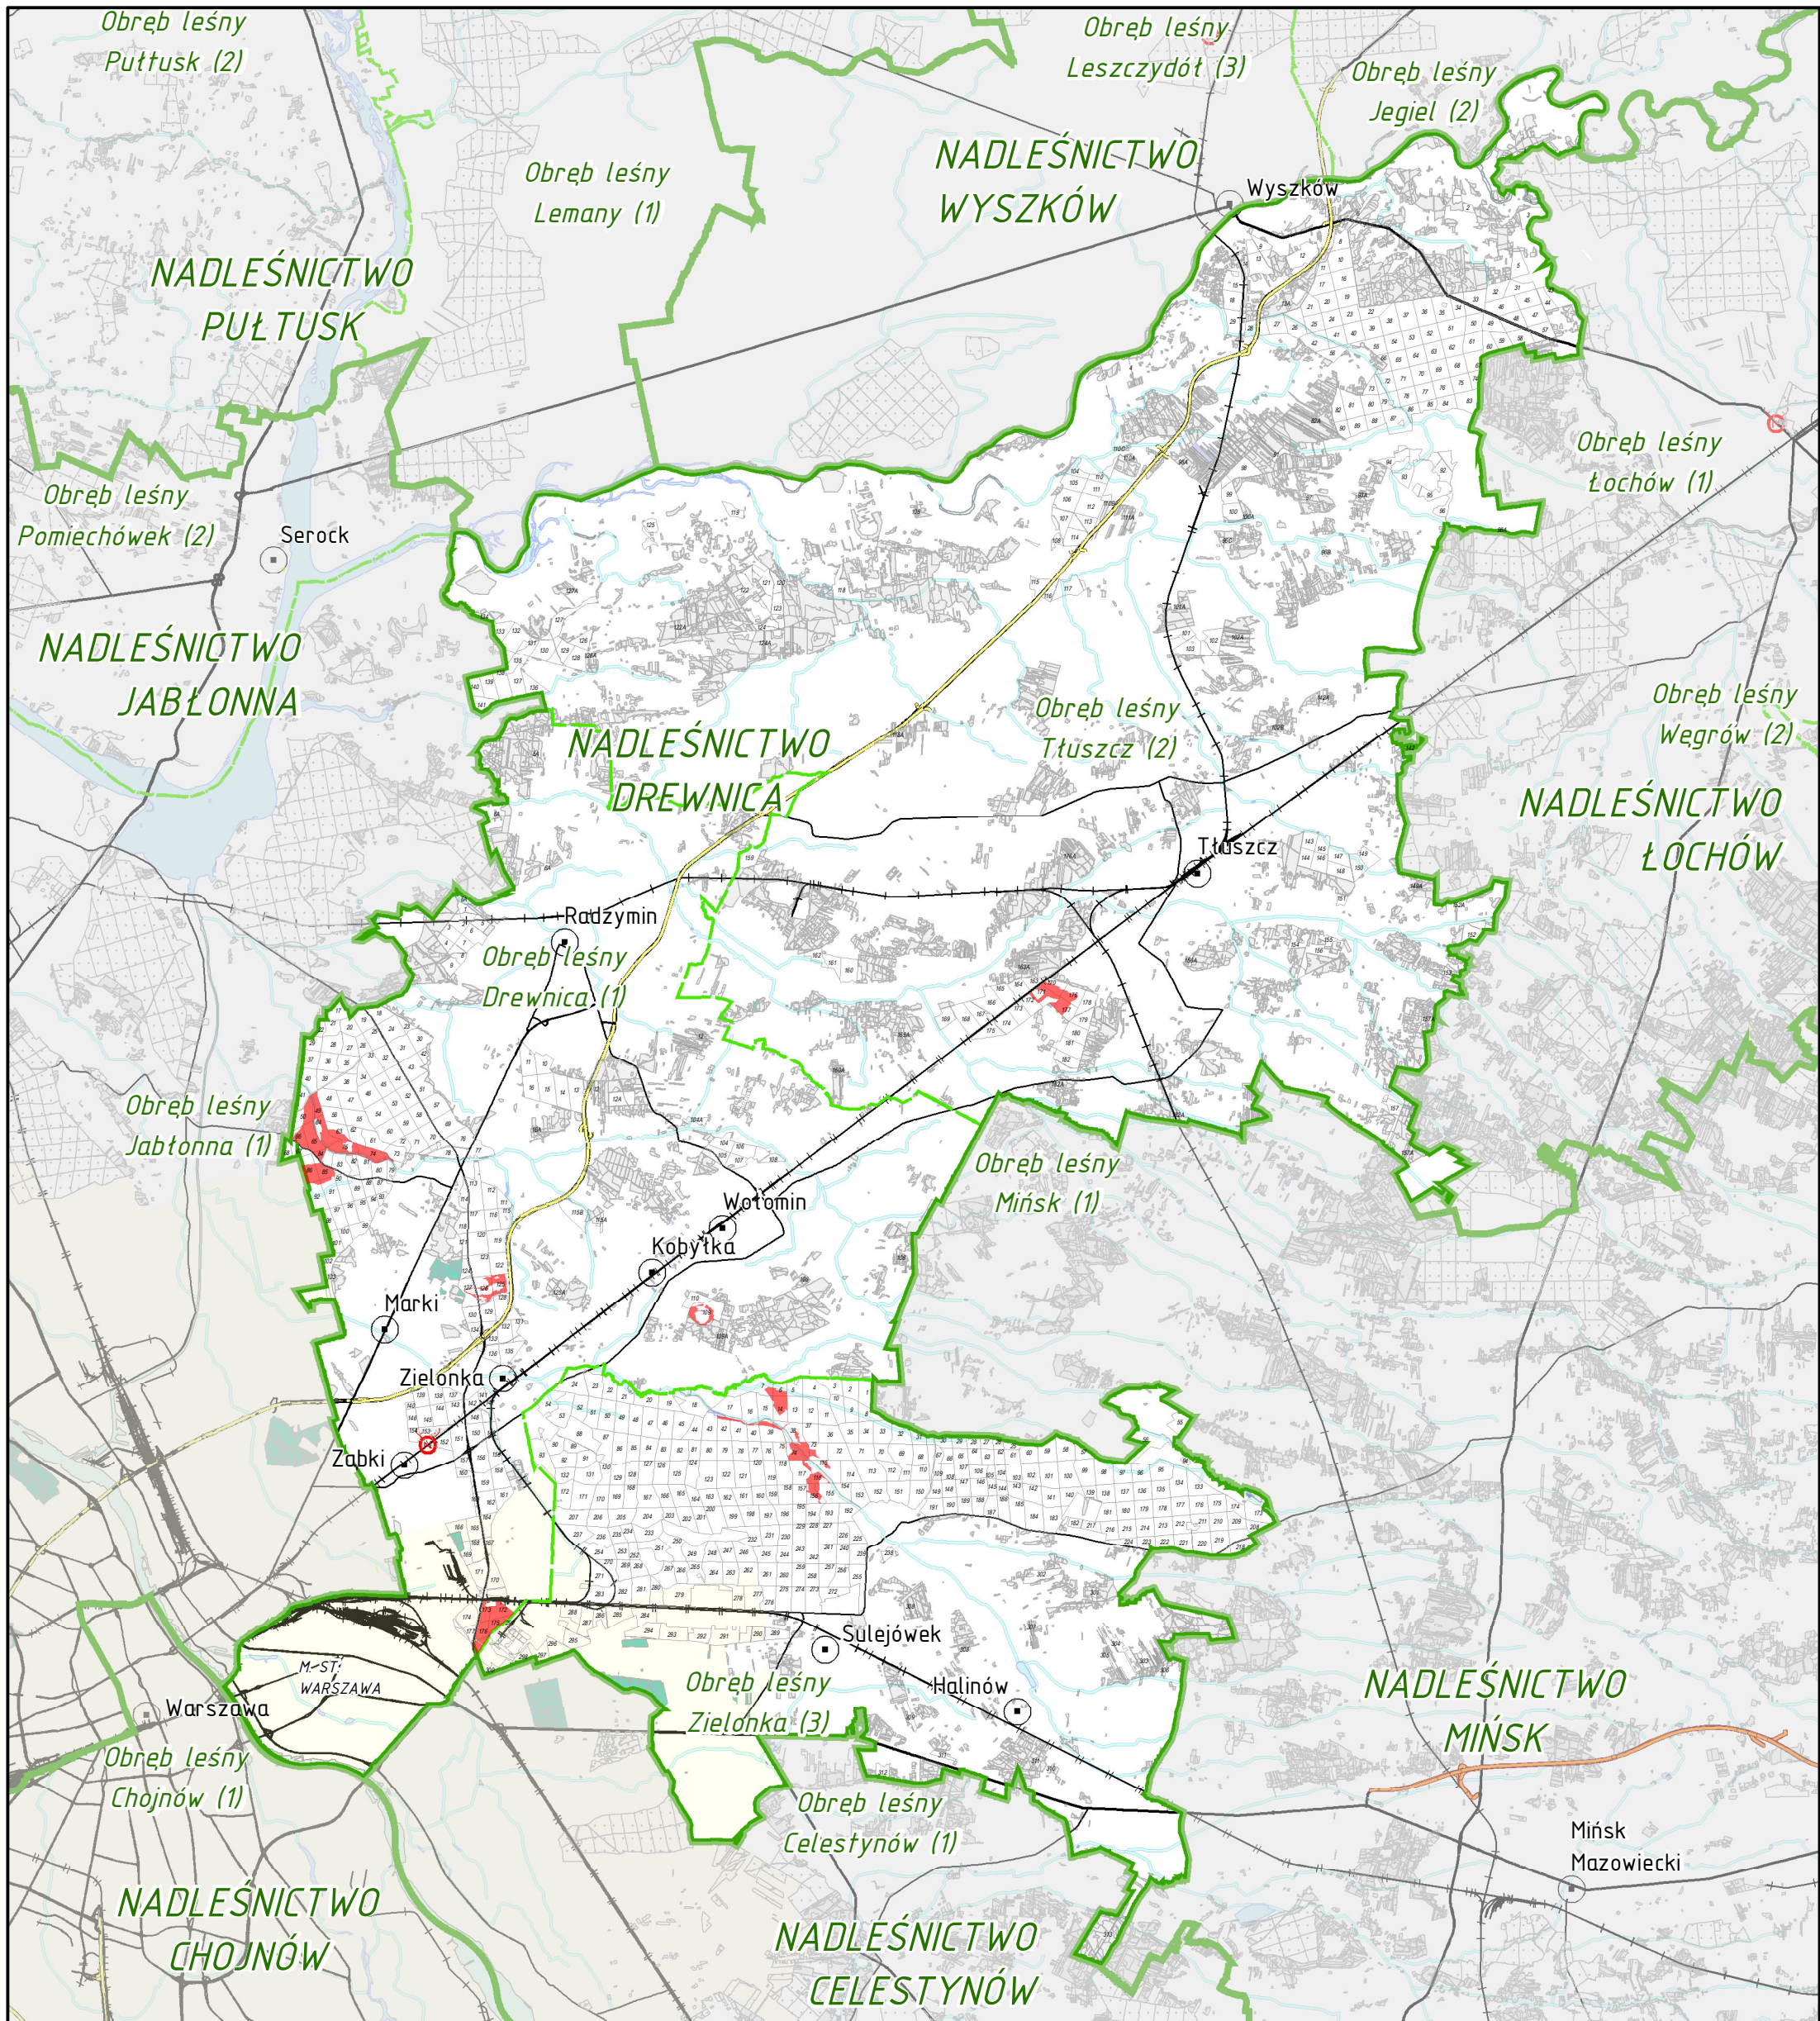

# LASY O SZCZEGÓLNYCH WALORACH PRZYRODNICZYCH (HCVF)

## 1.1.a - Lasy w rezerwach przyrodospoteczeńst w RDLP w WARSZAWIE NADLEŚNICTWO DREWNICA

HCVF 1.1a	Oddziały PGL LP	Skarb Państwa - ANR	gminna	Siedziba nadleśnictwa	Ekspresowe	Kolej
Nadleśnictwa	Wydzielienia wg BDL	Skarb Państwa - inne	prywatna	Drogi	Głównie	Drugorzędne
Obręby leśne	Skarb Państwa - PGL LP	współłasność	m. st. Warszawa	Autostrady		

1:170 000

Na podstawie warstw Leśnej Mapy Numerycznej (stan na 31-12-2018 r.) sporządził: Bartłomiej Janus  
Układ współrzędnych: ETRS:1989 PUWG:1992 EPSG: 2180