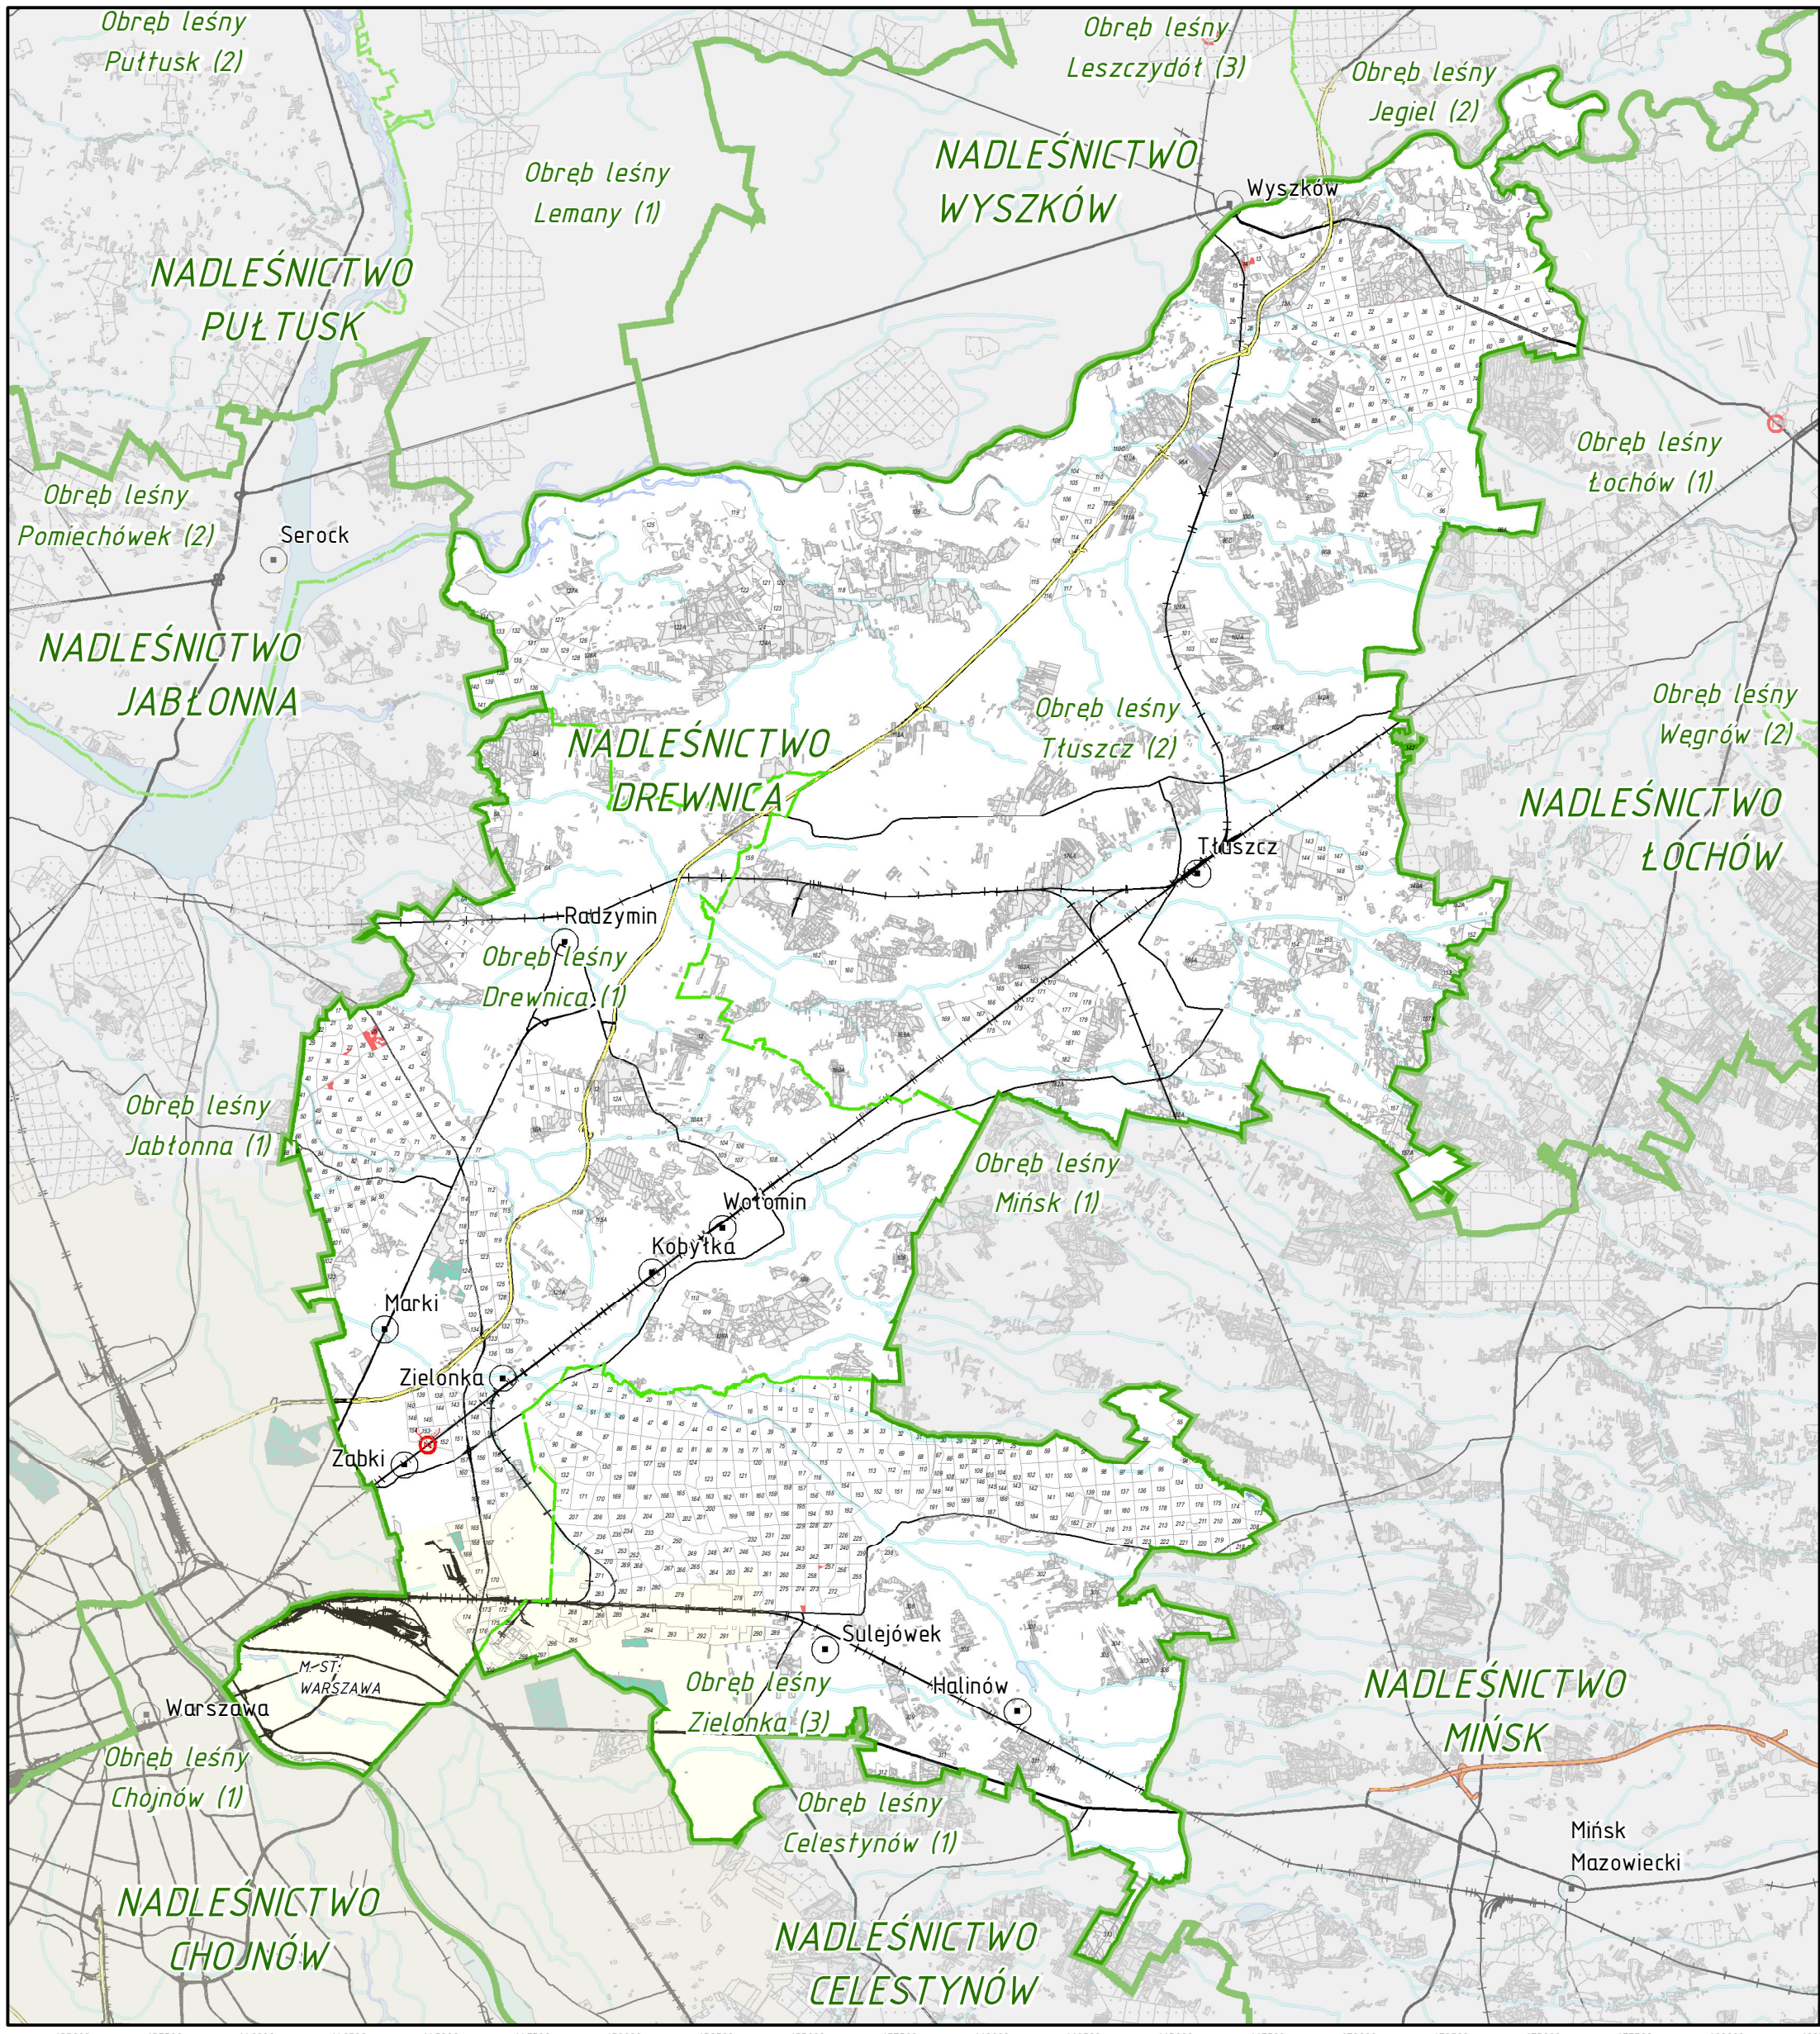

# LASY O SZCZEGÓLNYCH WALORACH PRZYRODNICZYCH (HCVF)

## 3.1 - Ekosystemy skrajnie rzadkie i ginące RDLP w WARSZAWIE NADLEŚNICTWO DREWNICA

1:170 000

Na podstawie warstw Leśnej Mapy Numerycznej (stan na 31-12-2018 r.) sporządził: Bartłomiej Janus  
Układ współrzędnych: ETRS:1989 PUWG:1992 EPSG: 2180