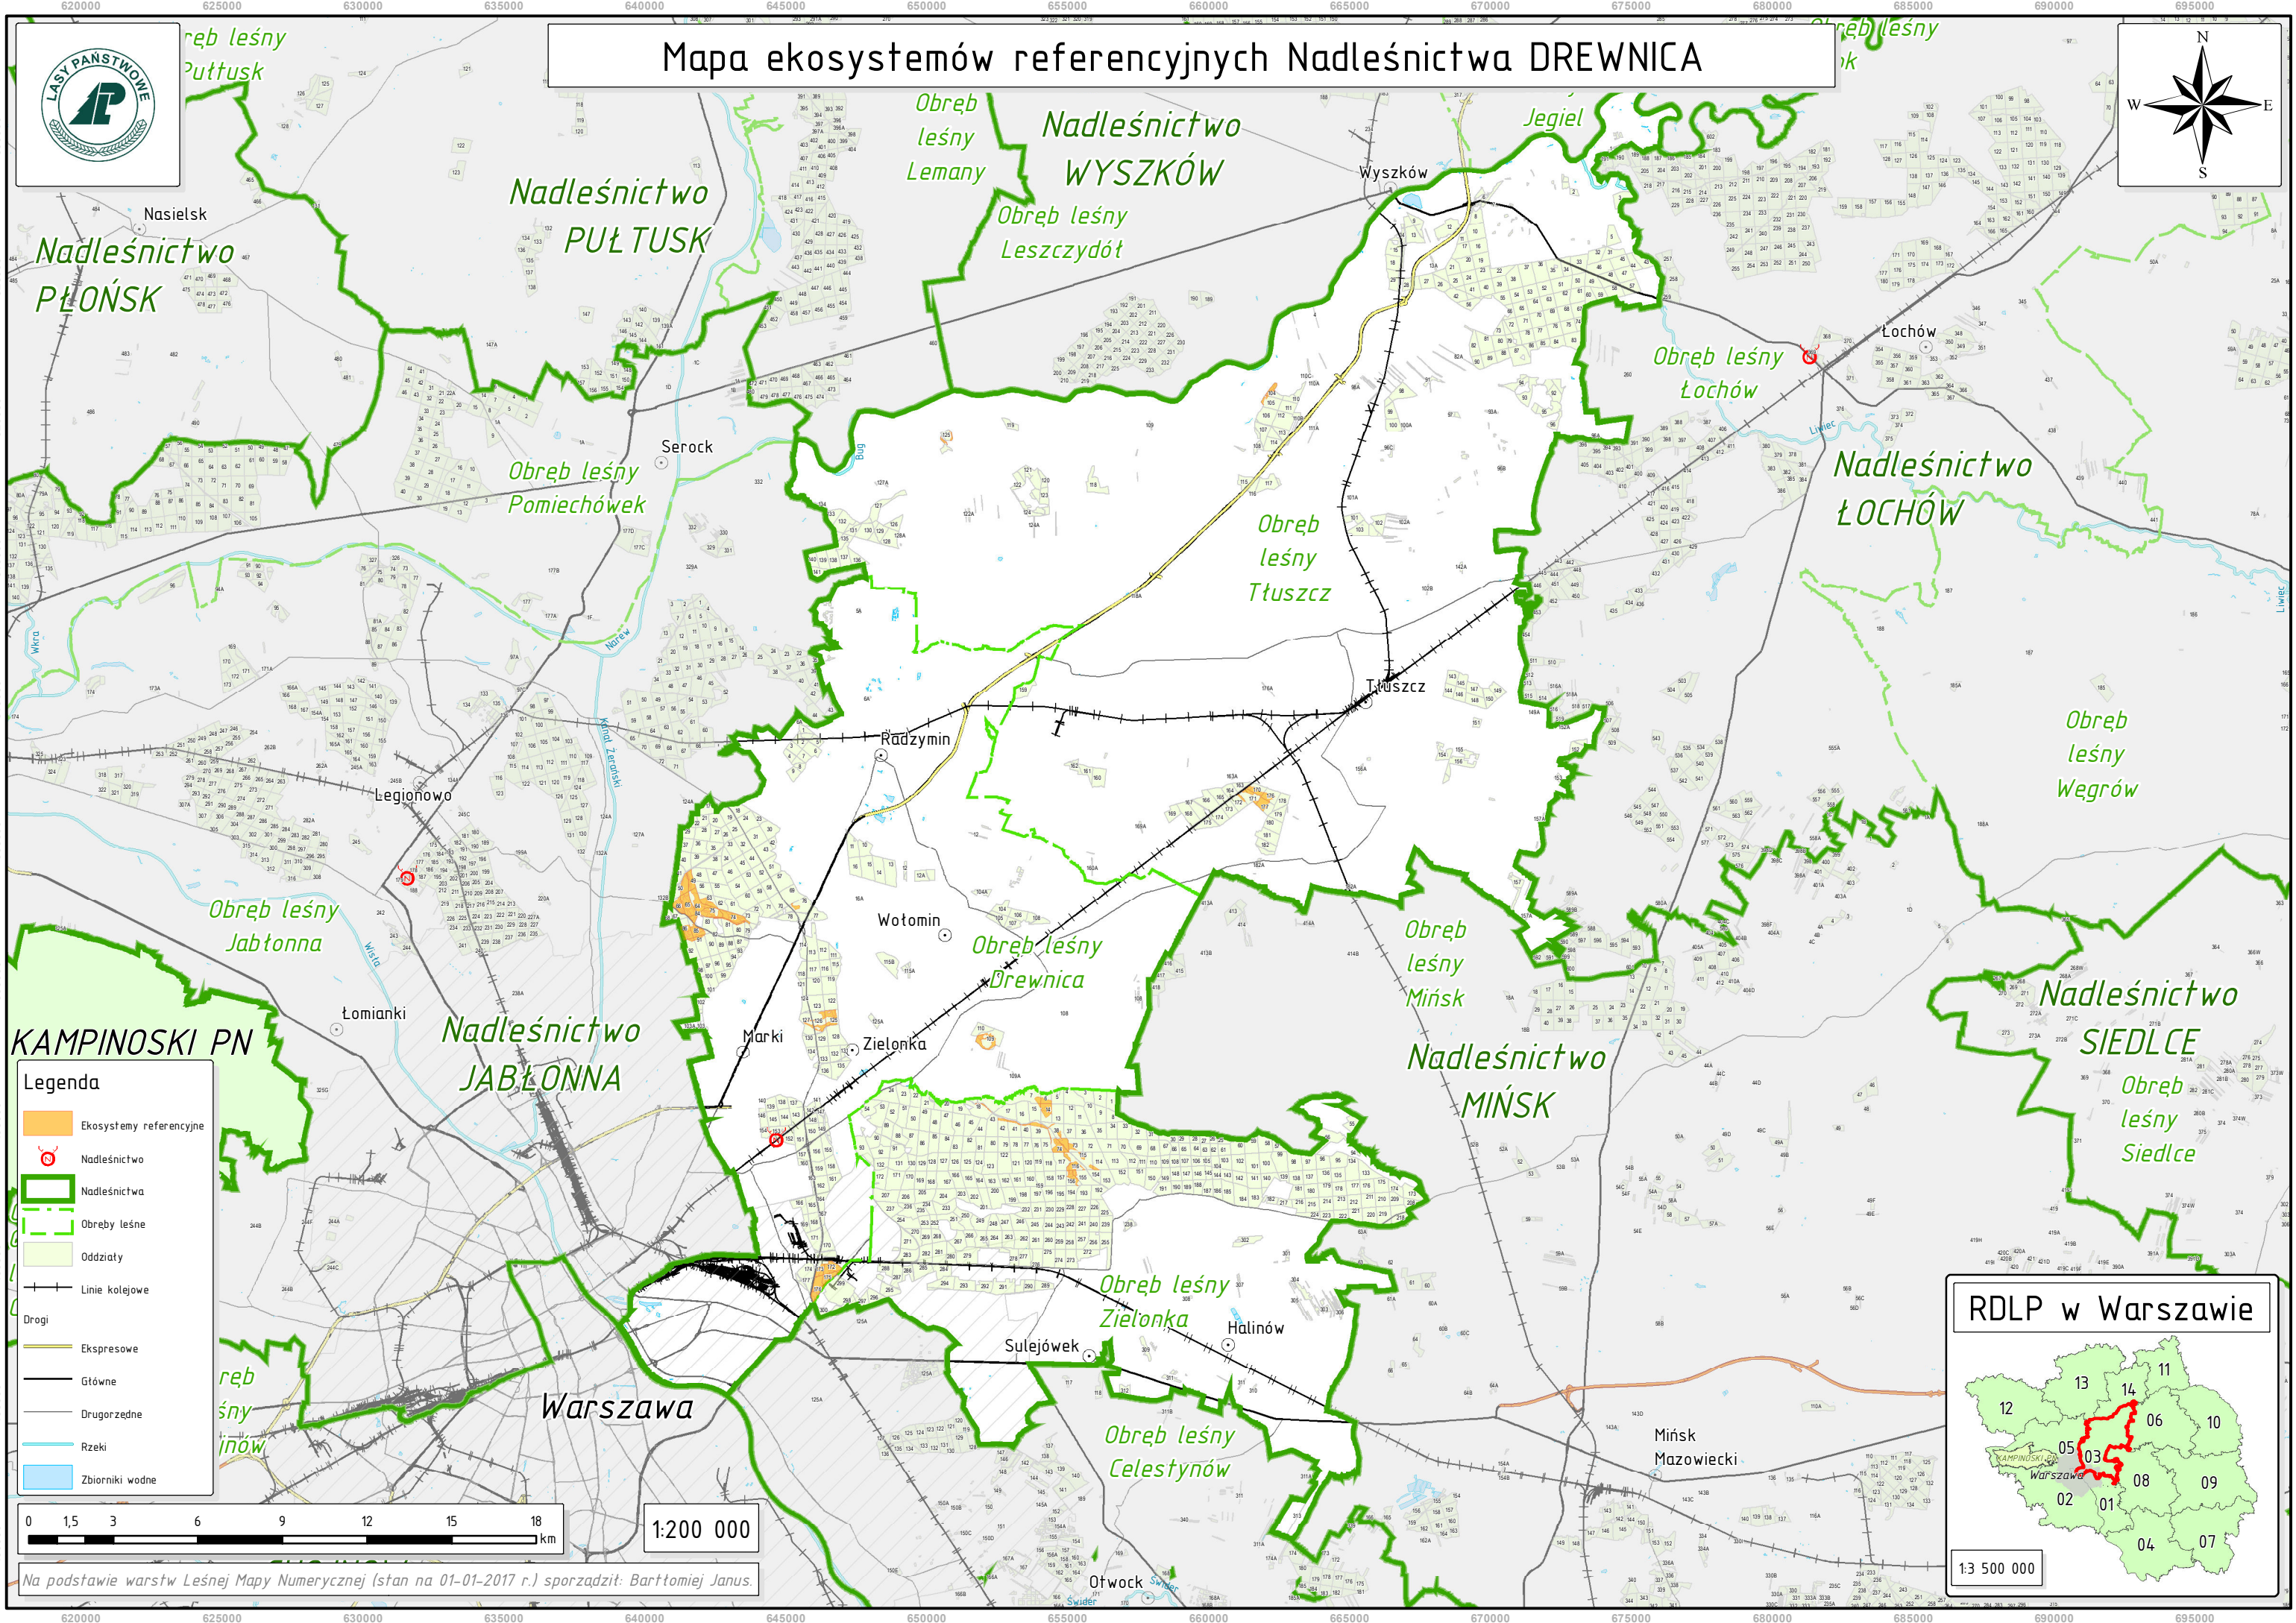

Mapa ekosystemów referencyjnych Nadleśnictwa DREWNICA

Legenda

- Ekosystemy referencyjne
- Nadleśnictwo
- Nadleśnictwa
- Obreby leśne
- Oddziały
- Linie kolejowe
- Drogi
 - Ekspresowe
 - Głównie
 - Drugorzędne
- Rzeki
- Zbiorniki wodne

1:200 000

Na podstawie warstw Leśnej Mapy Numerycznej (stan na 01-01-2017 r.) sporządził: Bartłomiej Janus.