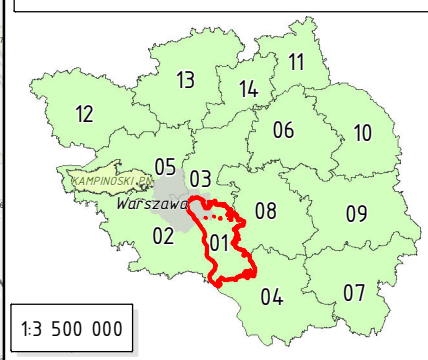

Karczew

Piaseczno

Góra
Kalwaria

Pilawa

Obwód
leśny
Kotwica

Obwód leśny
Huża
garw

Nadleśnictwo
GARWOLIN

Garwolin

Obwód
leśny
Podzamcze

Legenda

- Ekosystemy referencyjne
- Nadleśnictwo
- Nadleśnictwa
- Obwody leśne
- Oddziały
- Linie kolejowe
- Drogi
- Główny
- Drugorzędny
- Rzeki
- Zbiorniki wodne

RDLP:RADOM

1:175 000

Na podstawie warstw Leśnej Mapy Numerycznej (stan na 01-01-2017 r.) sporządził: Bartłomiej Janus.

RDLP w Warszawie

1:3 500 000

625000 630000 635000 640000 645000 650000 655000 660000 665000 670000 675000 680000 685000 690000