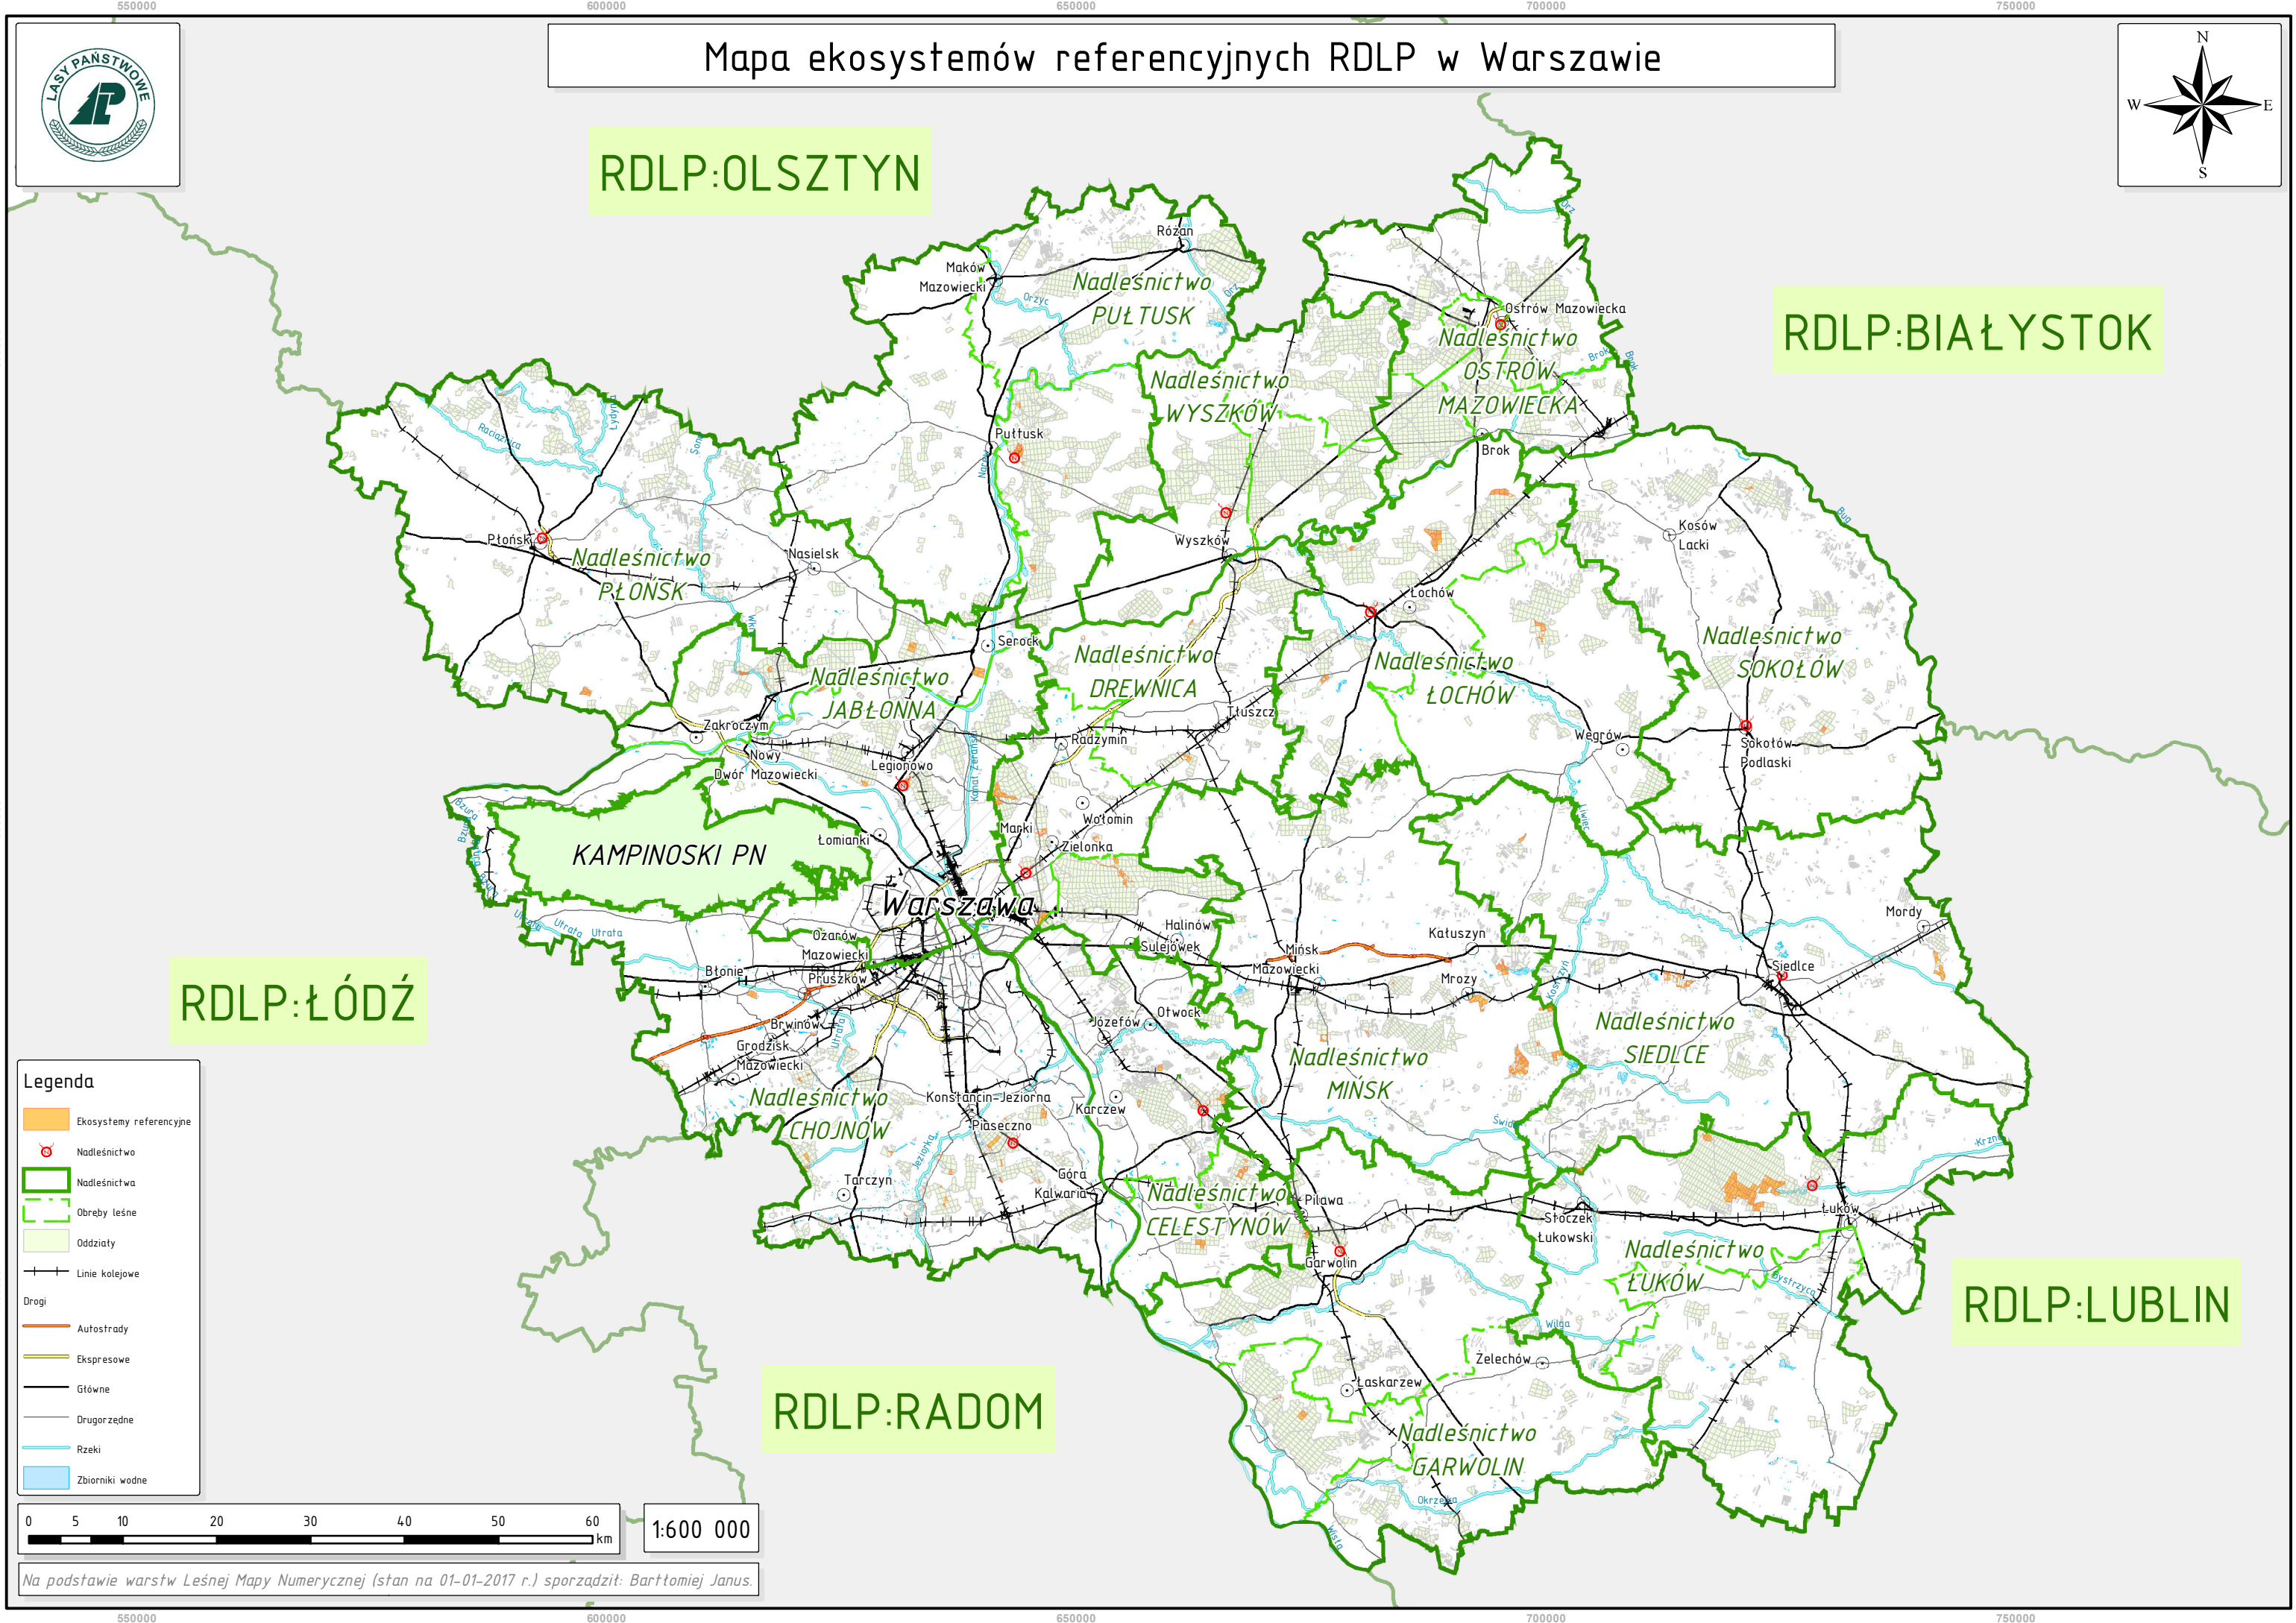

Mapa ekosystemów referencyjnych RDLP w Warszawie

RDLP: OLSZTYN

RDLP: BIAŁYSTOK

RDLP: ŁÓDŹ

RDLP: RADOM

RDLP: LUBLIN

Legenda

- Ekosystemy referencyjne
- Nadleśnictwo
- Nadleśnictwa
- Obreby leśne
- Oddziały
- Linie kolejowe
- Drogi
- Autostrady
- Ekspresowe
- Główne
- Drugorzędne
- Rzeki
- Zbiorniki wodne

Na podstawie warstw Leśnej Mapy Numerycznej (stan na 01-01-2017 r.) sporządził: Bartłomiej Janus.