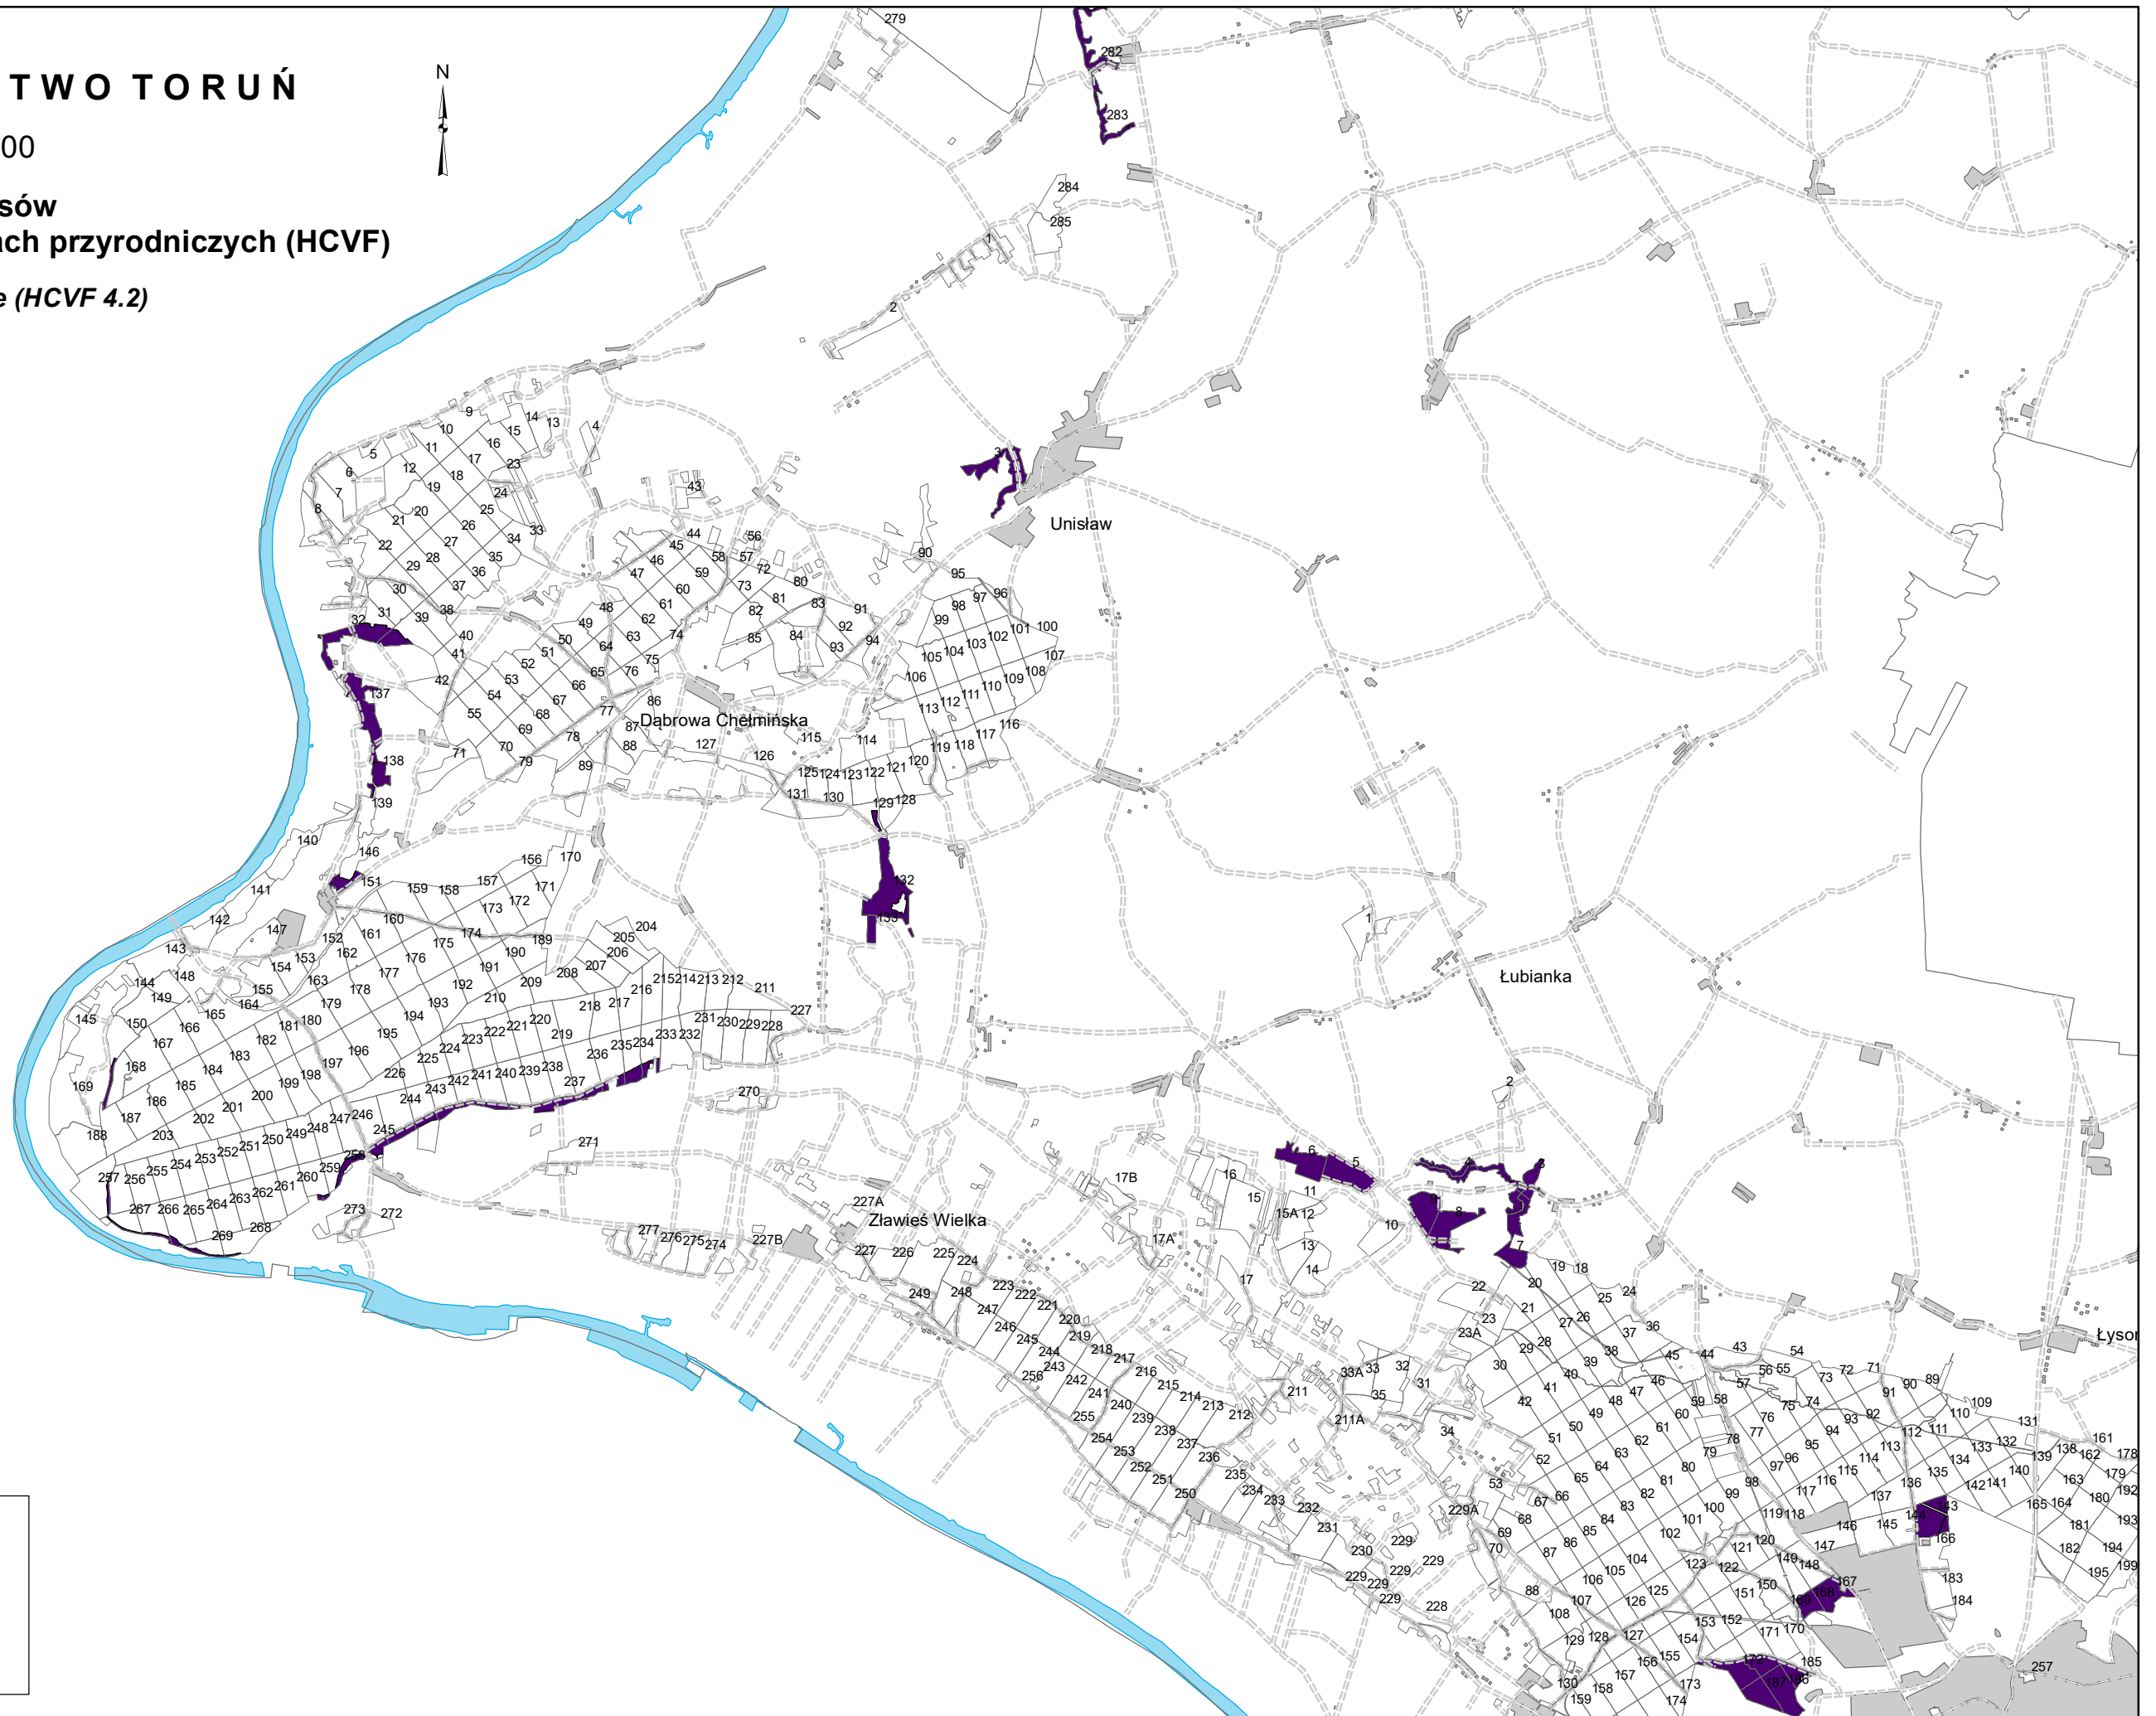

# NADLEŚNICTWO TORUŃ

1:100 000

Mapa lasów  
o szczególnych walorach przyrodniczych (HCVF)

*Lasy glebochronne (HCVF 4.2)*

## Legenda

25 oddziały leśne

HCVF4.2